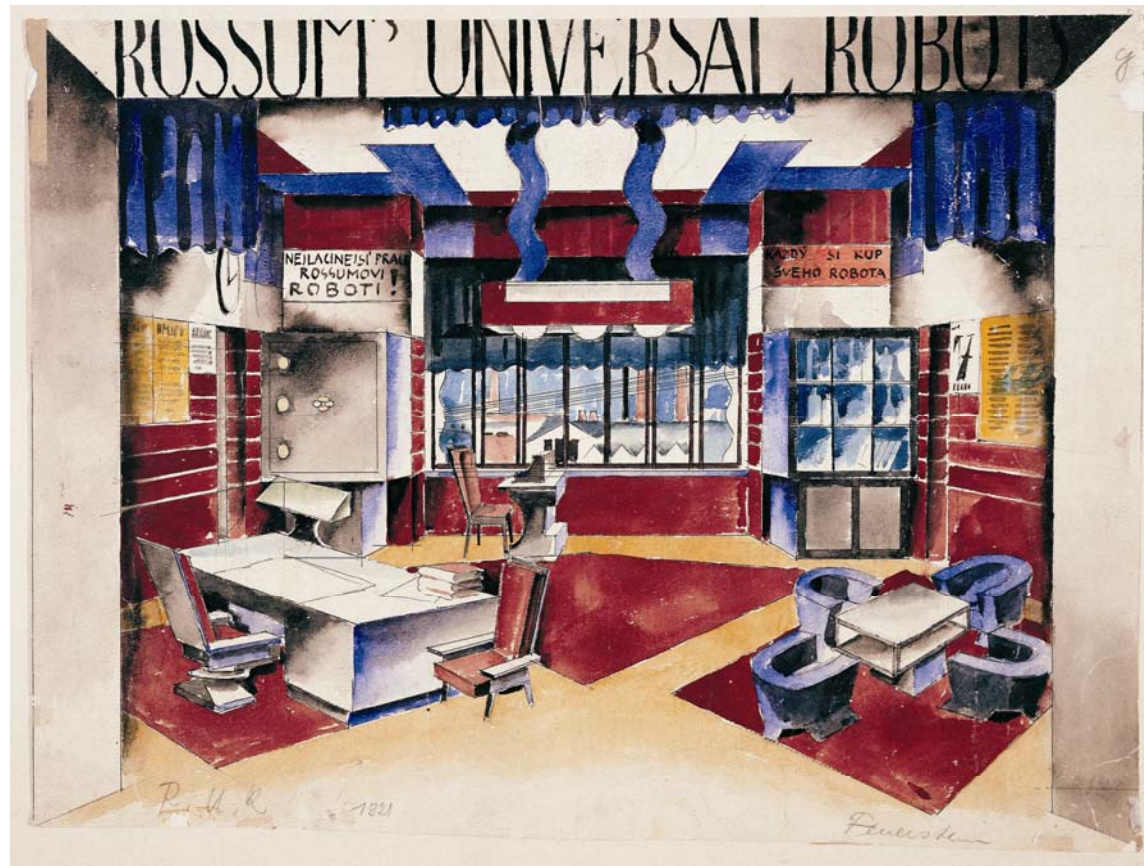

Bedřich Feuerstein

Návrh scény pro premiéru hry R. U. R., 1921