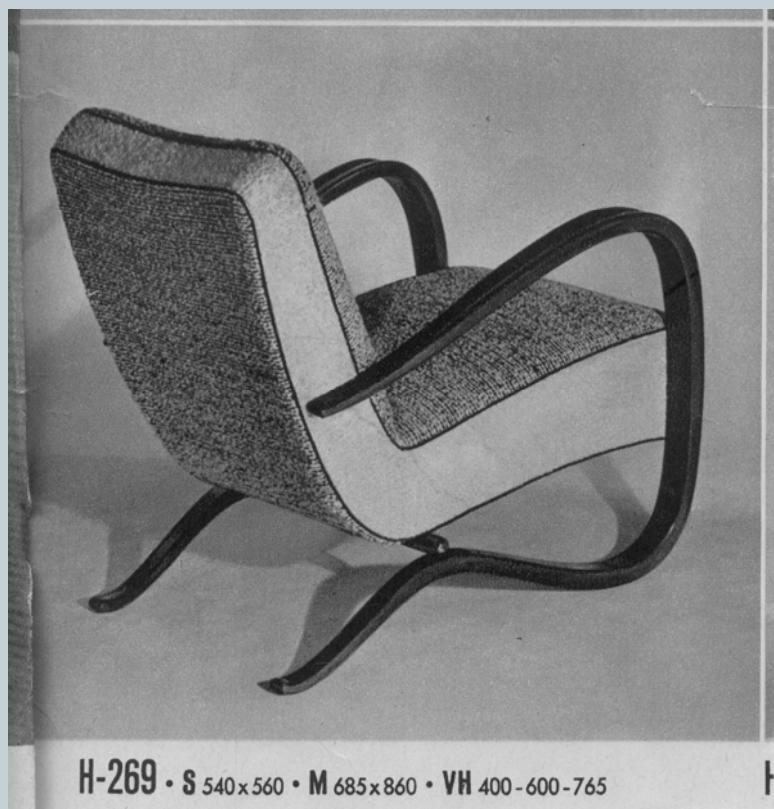

Propagační fotografie

Polohovací křeslo

Replika,

Produkce Modernista

**Jindřich
Halabala**

Křeslo H-275

Ohýbaný sedací nábytek UP

Křeslo H-269

Křeslo H-237

Ohýbaný sedací nábytek UP

Křeslo H-319

H-319 • S 540x570 • M 670x800 • VH 380-605-760

Židle H-268

H-268 • S 430x430 • M 430x535 • VH 455-805

Stolový nábytek UP

Stůl H-168