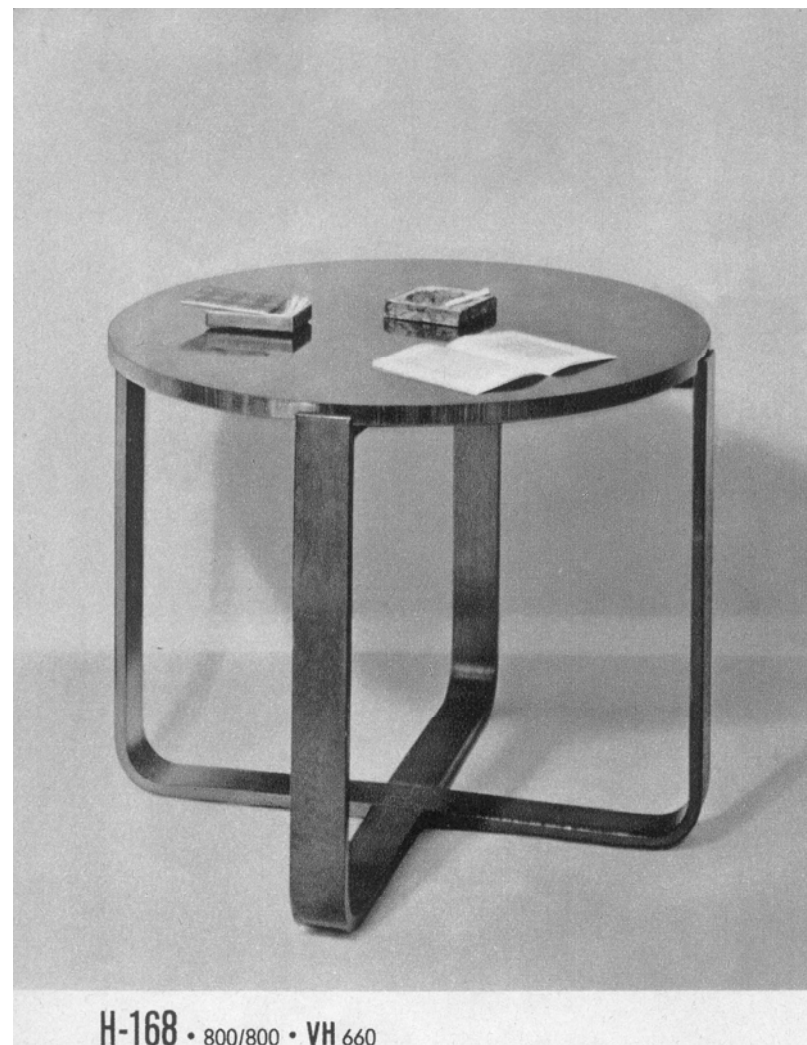

Křeslo H-237

Ohýbaný sedací nábytek UP

Křeslo H-319

H-319 • S 540x570 • M 670x800 • VH 380-605-760

Židle H-268

H-268 • S 430x430 • M 430x535 • VH 455-805

Stolový nábytek UP

Stůl H-168