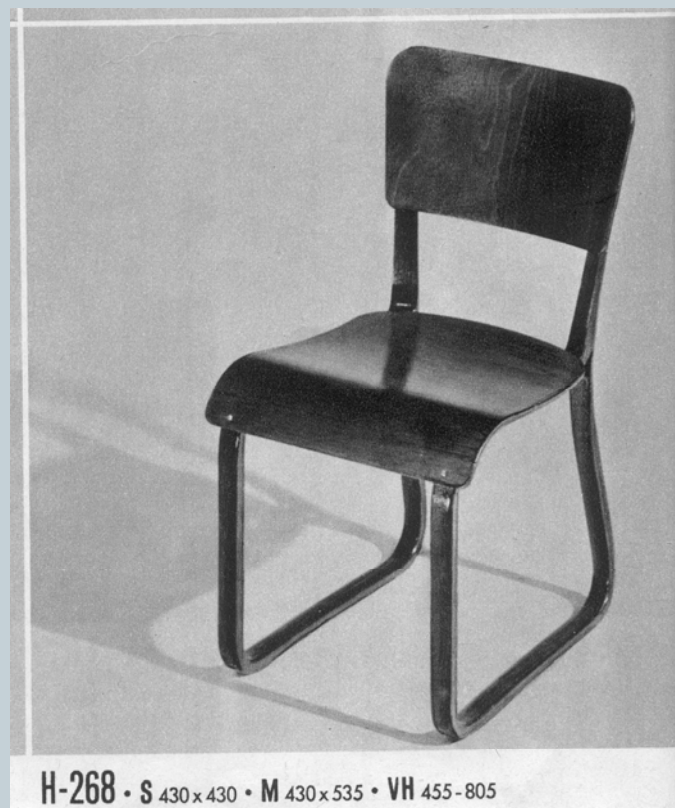

Křeslo H-237

Ohýbaný sedací nábytek UP

Křeslo H-319

H-319 • S 540x570 • M 670x800 • VH 380-605-760

Židle H-268

H-268 • S 430x430 • M 430x535 • VH 455-805

Stolový nábytek UP

Stůl H-168

Propagační fotografie

**Sestavovací skříňový nábytek
řady H, pohovka Modela, pružící
křeslo**

**Sestavovací skříňový nábytek
řady H, jídelní kout**

Kovový nábytek UP

**Jindřich Halabala, pružící
křeslo H-91, před 1930**