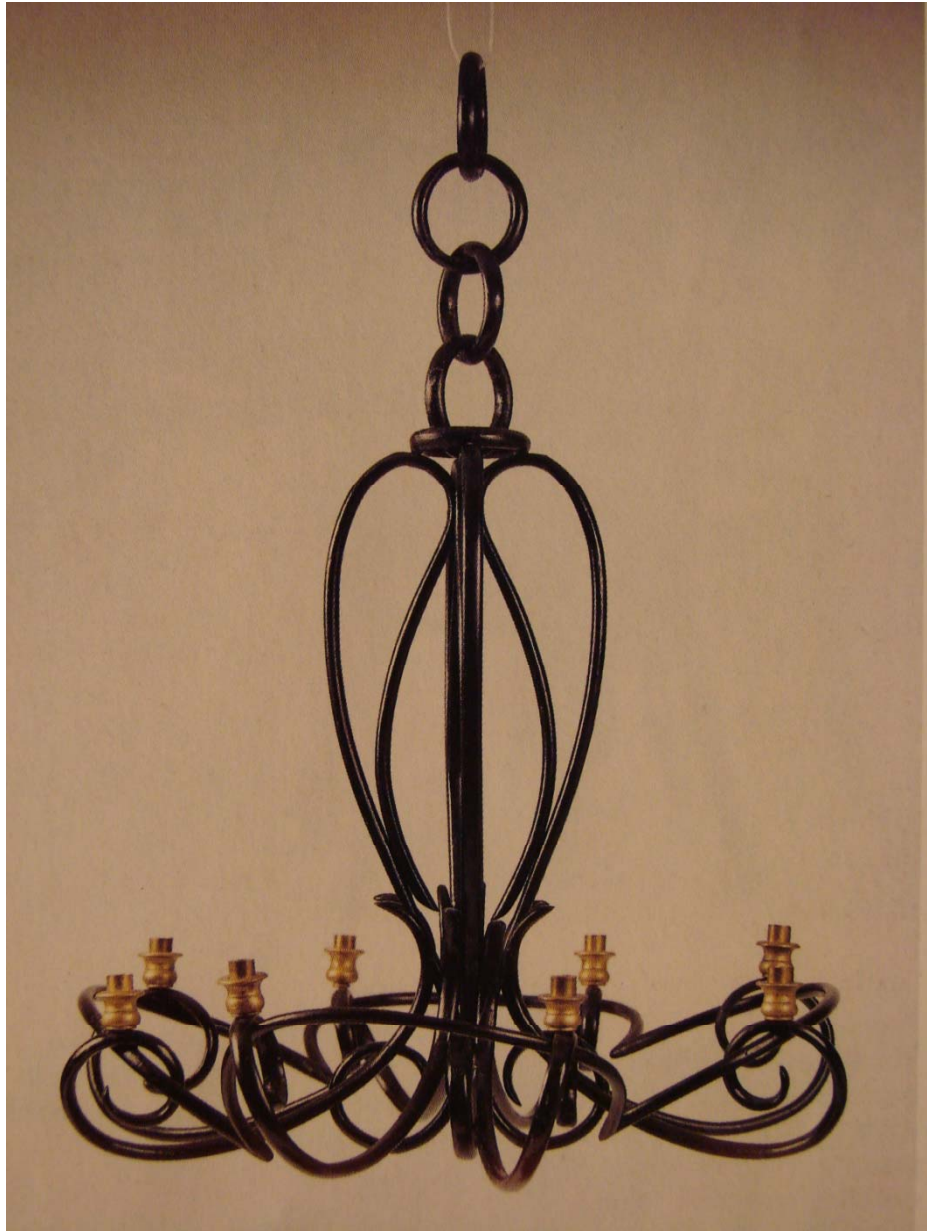

Gebrüder Thonet, 1883

Dvojité lůžko, model č. 3

Gebrüder Thonet, 1885

Lustr

Gebrüder Thonet

kolem 1900

V kavárně Griensteidl
Reinhold Völkl, 1896
akvarel

Značení výrobků nálepkami