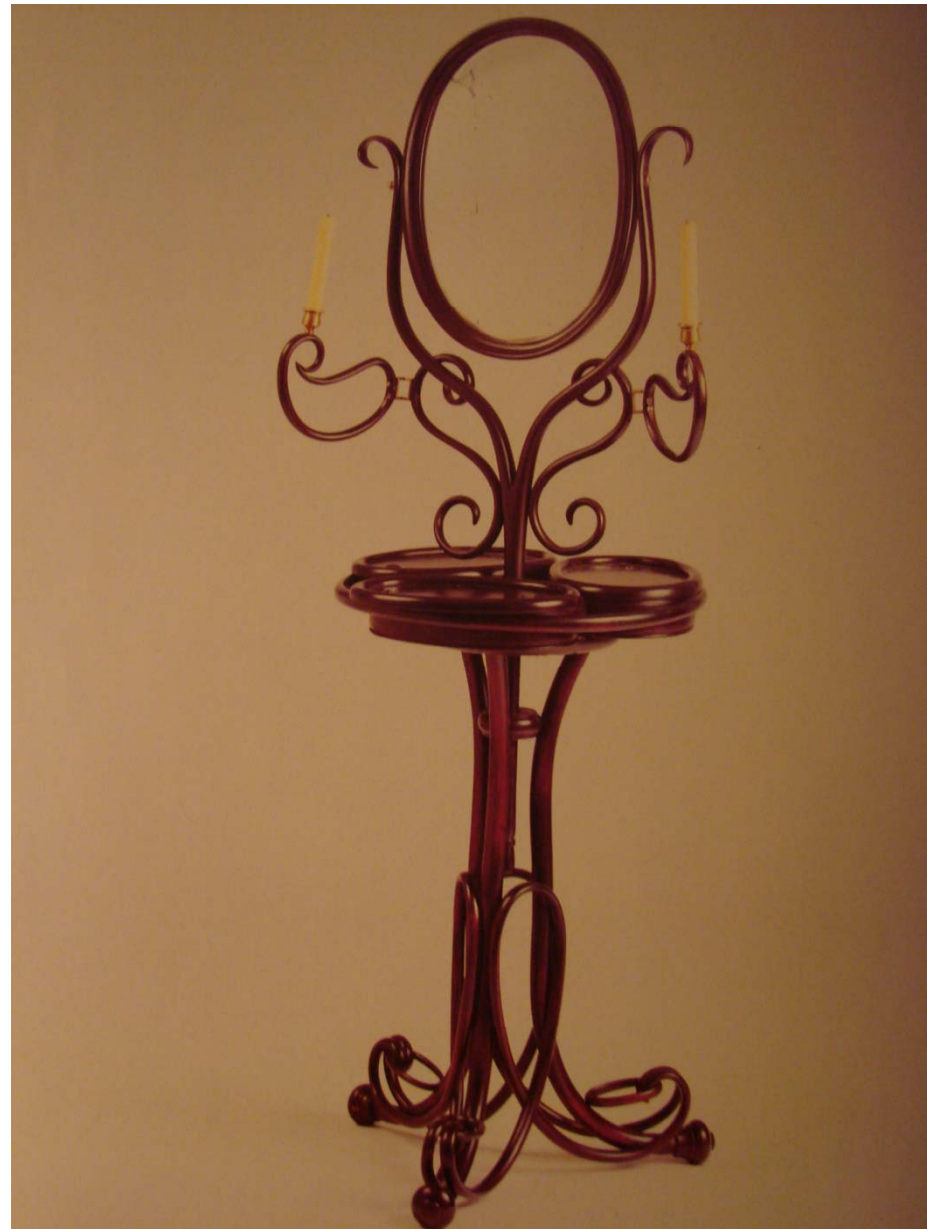

**pro Světovou výstavu
ve Vídni 1873**

List z katalogu vídeňské Světové výstavy, 1873

Otočné křeslo

1865–1866

**Toaletní zrcadlo,
model č. 1**

Gebrüder Thonet

1866

Houpací lehátko, model č. 7500