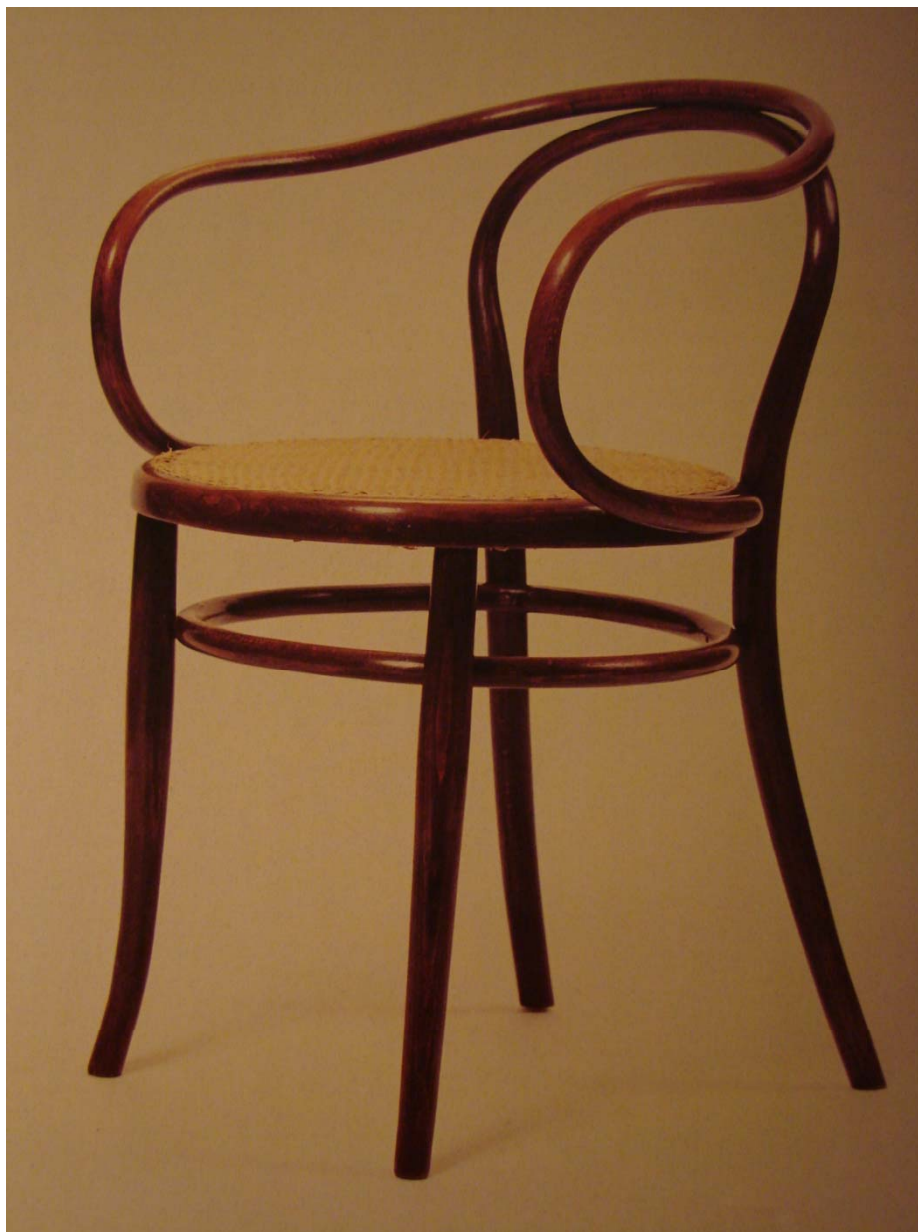

pro kavárnu Museum
ve Vídni

**Polokřeslo, model
č. 9
1902–1903**

Židle, model č. 511

Gebrüder Thonet

1904

Polokřeslo

Otto Wagner,

J. & J. Kohnové