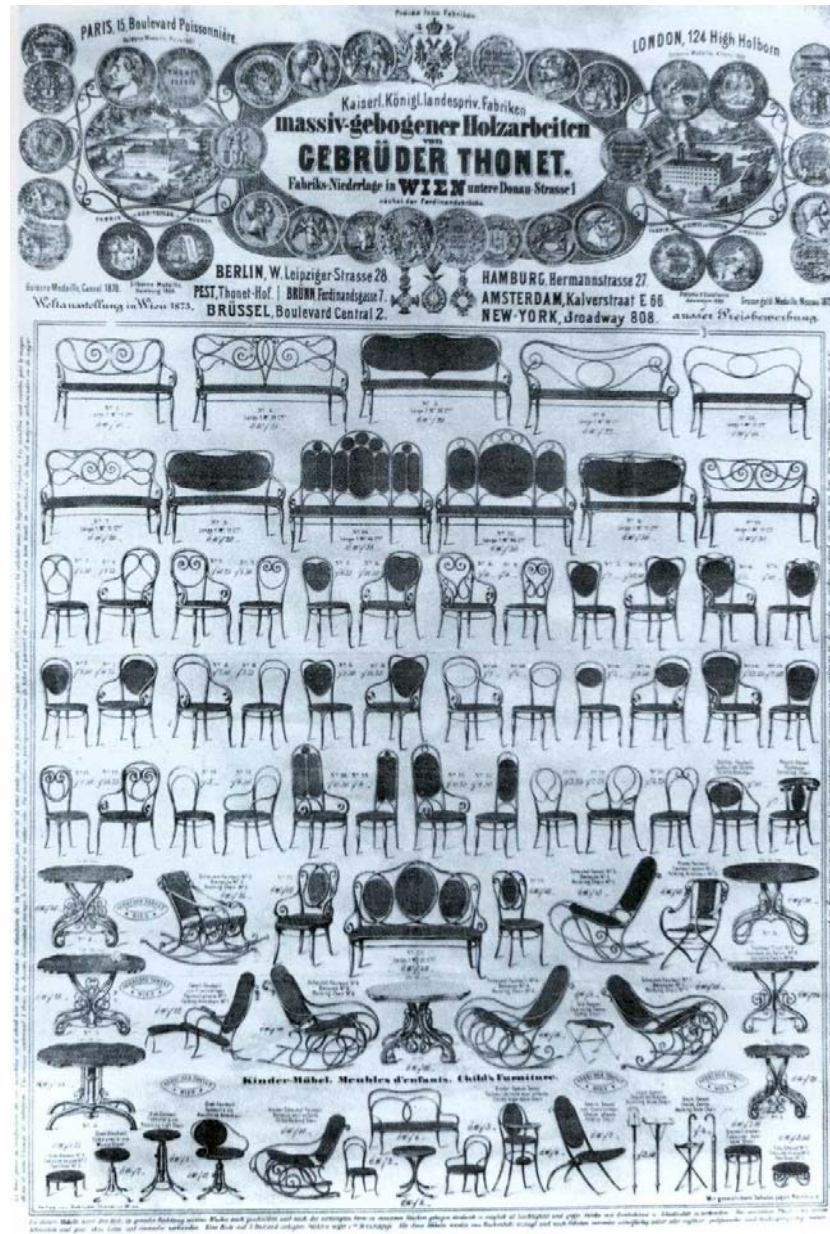

List z katalogu vídeňské Světové výstavy, 1873