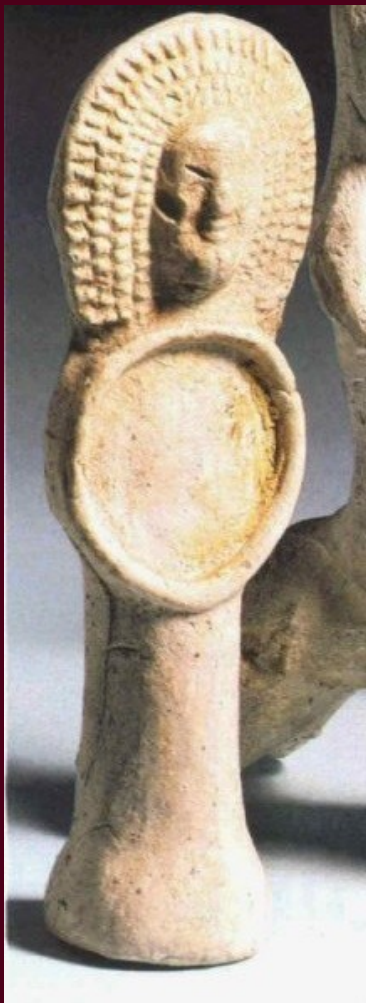

Lidská figurální plastika

2) Figurky s otevřenou, kruhovou náručí – kmotrovský dar

Norimberk – 14. – 15. stol.