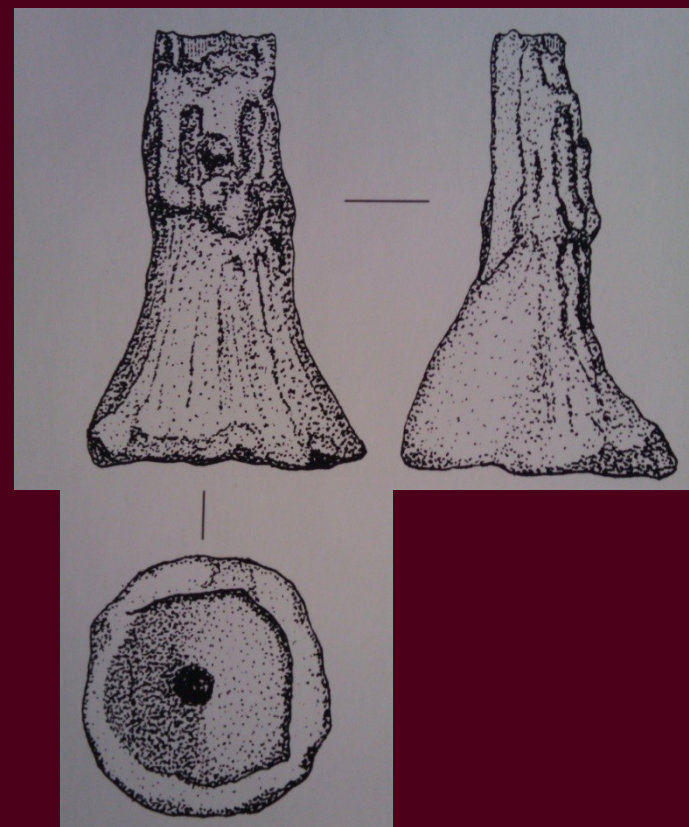

Středověká drobná keramická plastika

Markéta Masaříková

Středověká drobná keramická plastika

- Osnova :
- 1) Úvod : Drobná hrnčířská plastika – základní dělení
- 2) Lidská figurální plastika
- 3) Zvířecí a jezdecká plastika
- 4) Zvukové hračky – tzv. štěrchátka
- 5) Použitá literatura

Základní dělení

- Základní dělení :
- 1) Lidská figurální plastika
- 2) Zvířecí plastika
- 3) Jezdecká plastika
- 3) Zvukové hračky - štěrchátka

Norimberk - 14. – 15. stol.

Lidská figurální plastika

1) Tzv. panenky ve světském plášti a s kruselerem na hlavě

Kruseler

Norimberk - 14. – 15. stol.

Lidská figurální plastika

Určice – 14. – 15. stol.

Lidská, figurální plastika

1) Kroměříž : Milíčovo náměstí – 14. – 15. stol.

Lidská figurální plastika

Kroměříž – Ulice Vodní a Ztracená – 14. – 15. stol.

Lidská figurální plastika

2) Figurky s otevřenou, kruhovou náručí – kmotrovský dar

Norimberk – 14. – 15. stol.

Lidská figurální plastika

3) Figurky modlících mužů - mnichů

Obec Rohozov – 14. – 15. stol.

Mstěnice – 1. pol. 14. stol.