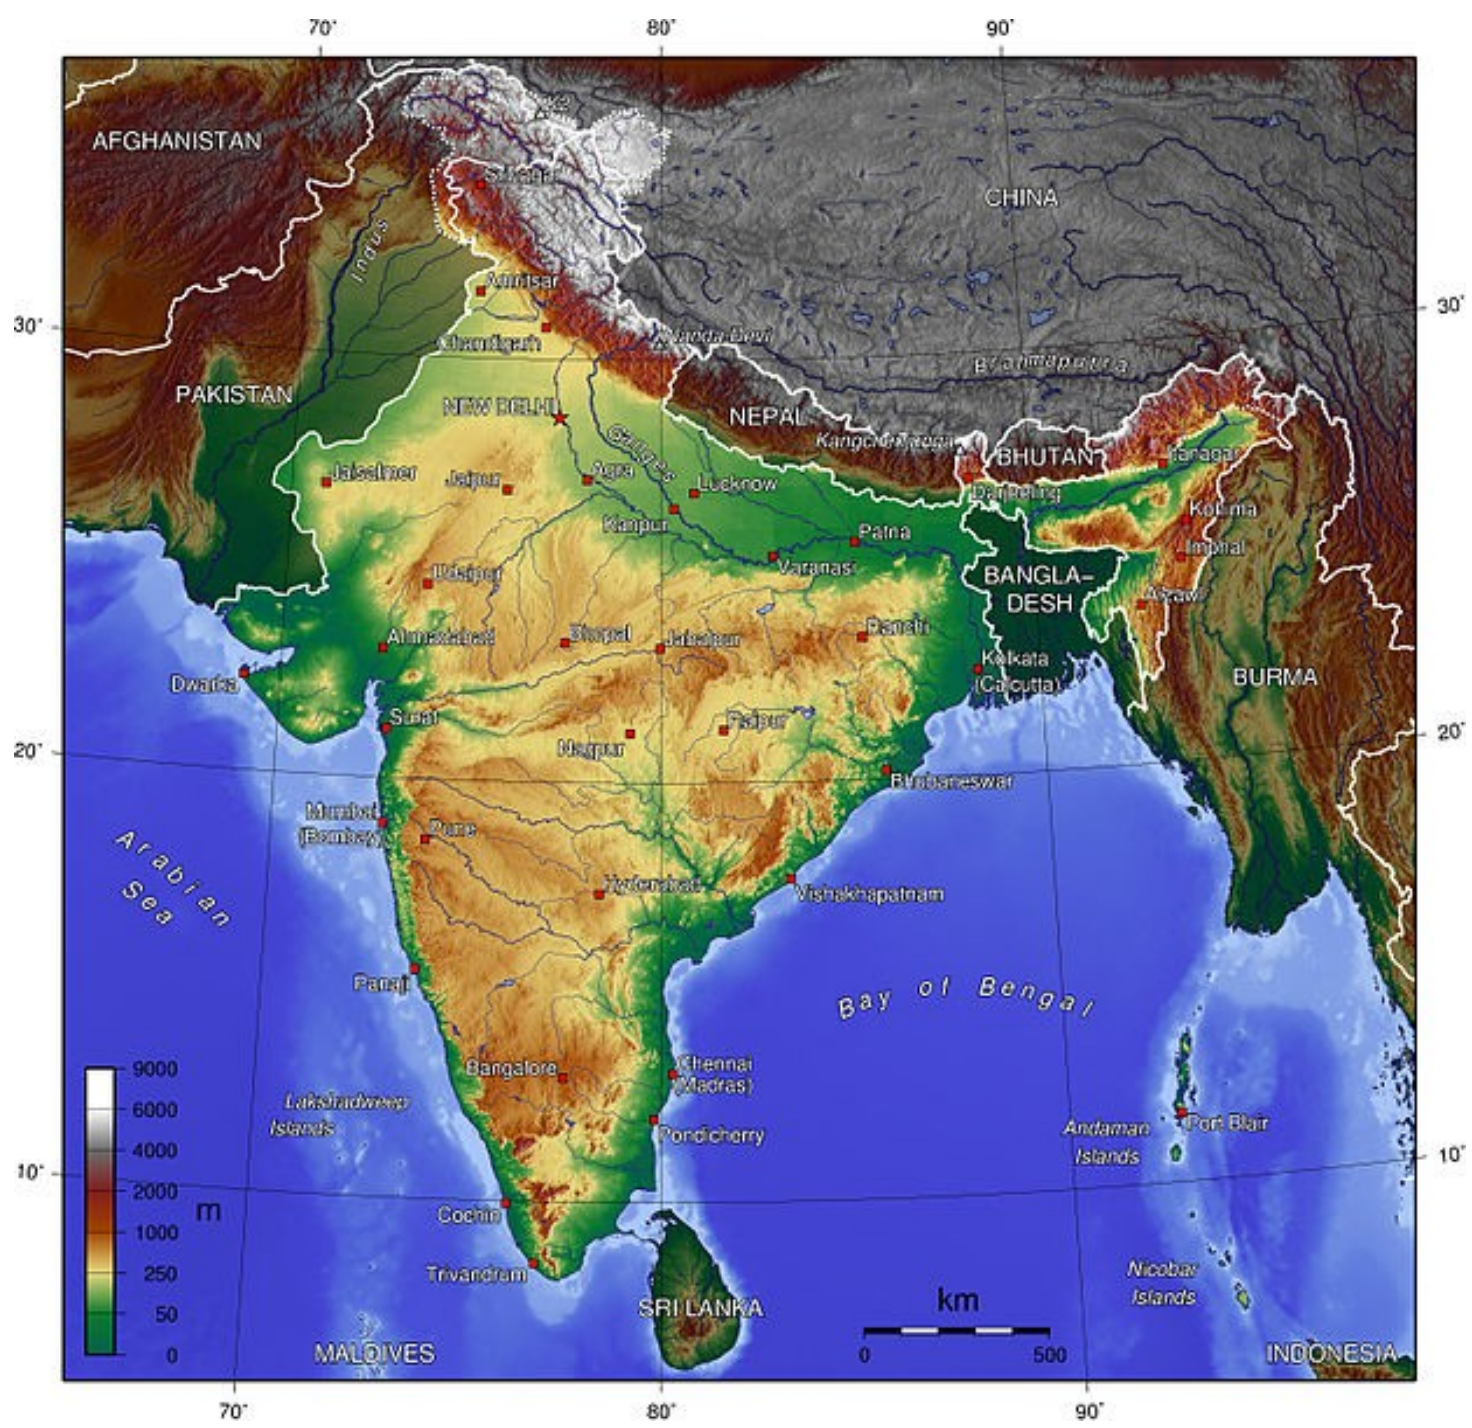

# Dějiny Předního Východu - seminář

10. HODINA  
INDIE A ČÍNA

# ANCIENT INDIA

SHOWING ANCIENT PLACE NAMES  
AND HISTORICAL SITES

100 0 100 200 300 400 KILOMETRES

# Indie, 600 př. n. l

16 mahádžanapad

**královská hrobka Fu Huao**

**States of the  
Western Zhou Dynasty  
(1046-771 BCE)**

德伴天地 道冠古今

引道六經 永志萬世

天德子字

**Š-Chuang-Ti**