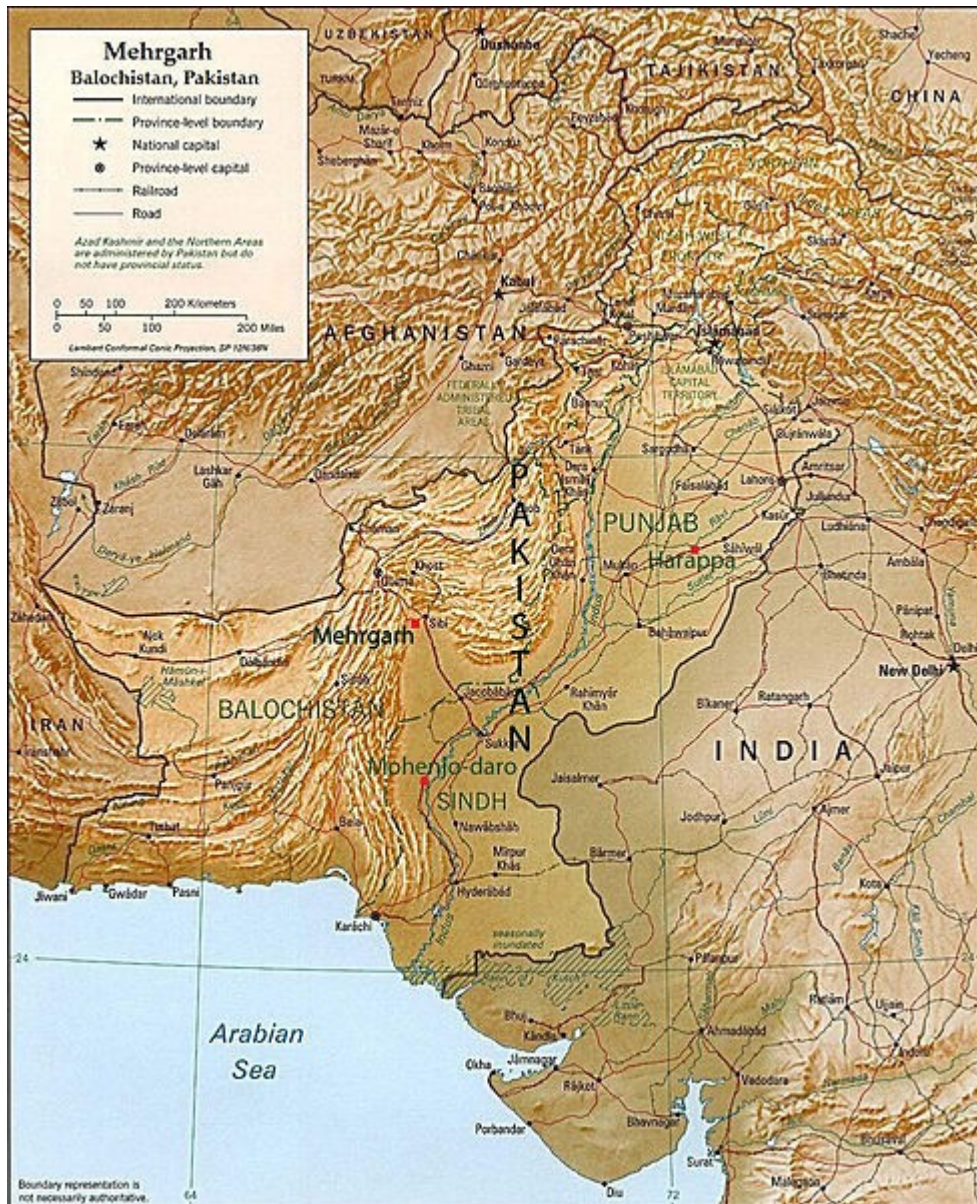

# Dějiny Předního Východu - seminář

10. HODINA  
INDIE A ČÍNA

# ANCIENT INDIA

SHOWING ANCIENT PLACE NAMES  
AND HISTORICAL SITES

100 0 100 200 300 400 KILOMETRES

# Bhimbetka

# Indie, 600 př. n. l

16 mahádžanapad

**královská hrobka Fu Huao**

**States of the  
Western Zhou Dynasty  
(1046-771 BCE)**

德伴天地 道冠古今

引道六經 永志萬世

天德子字

**Š-Chuang-Ti**