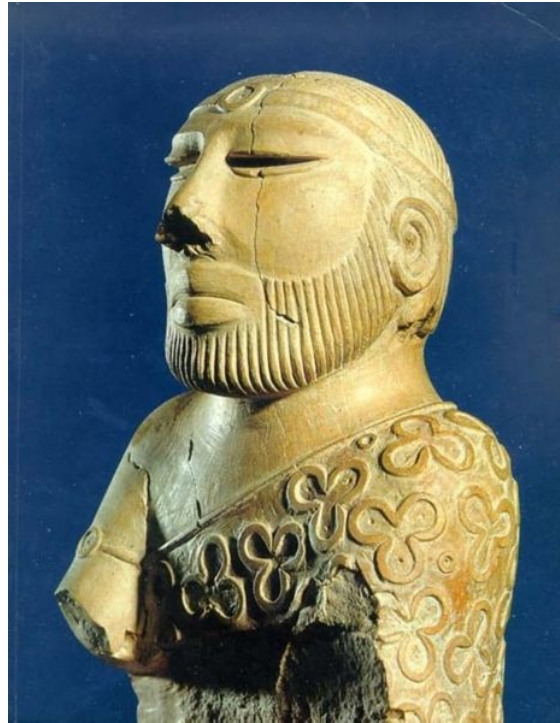

### Networks of the Integration Era, Harappan Phase

Rgvéda

Mahábhárata

Rámajána

# Indie, 600 př. n. l

16 mahádžanapad

**královská hrobka Fu Huao**

**States of the  
Western Zhou Dynasty  
(1046-771 BCE)**

德伴天地 道冠古今

引道六經 永志萬世

天德子字

**Š-Chuang-Ti**