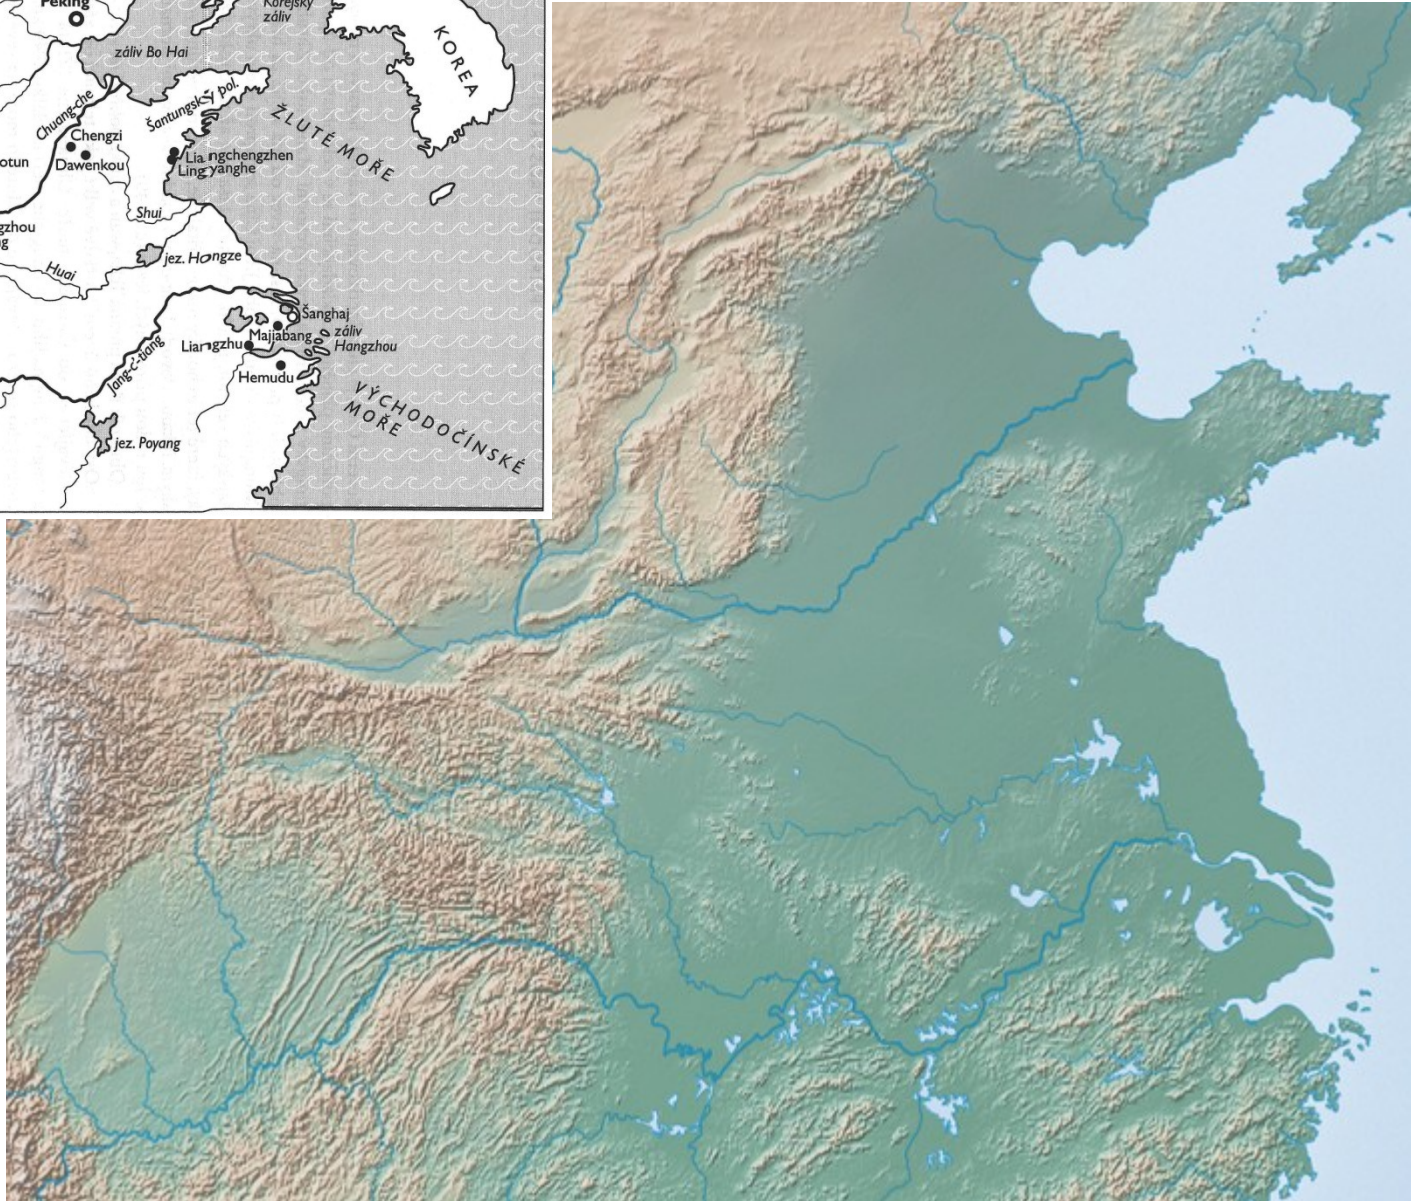

# ANCIENT INDIA

SHOWING ANCIENT PLACE NAMES  
AND HISTORICAL SITES

100 0 100 200 300 400 KILOMETRES

### Networks of the Integration Era, Harappan Phase

Rgvéda

Mahábhárata

Rámajána

# Indie, 600 př. n. l

16 mahádžanapad

**královská hrobka Fu Huao**

**States of the  
Western Zhou Dynasty  
(1046-771 BCE)**

德伴天地 道冠古今

引道六經 永志萬世

天德子字

**Š-Chuang-Ti**