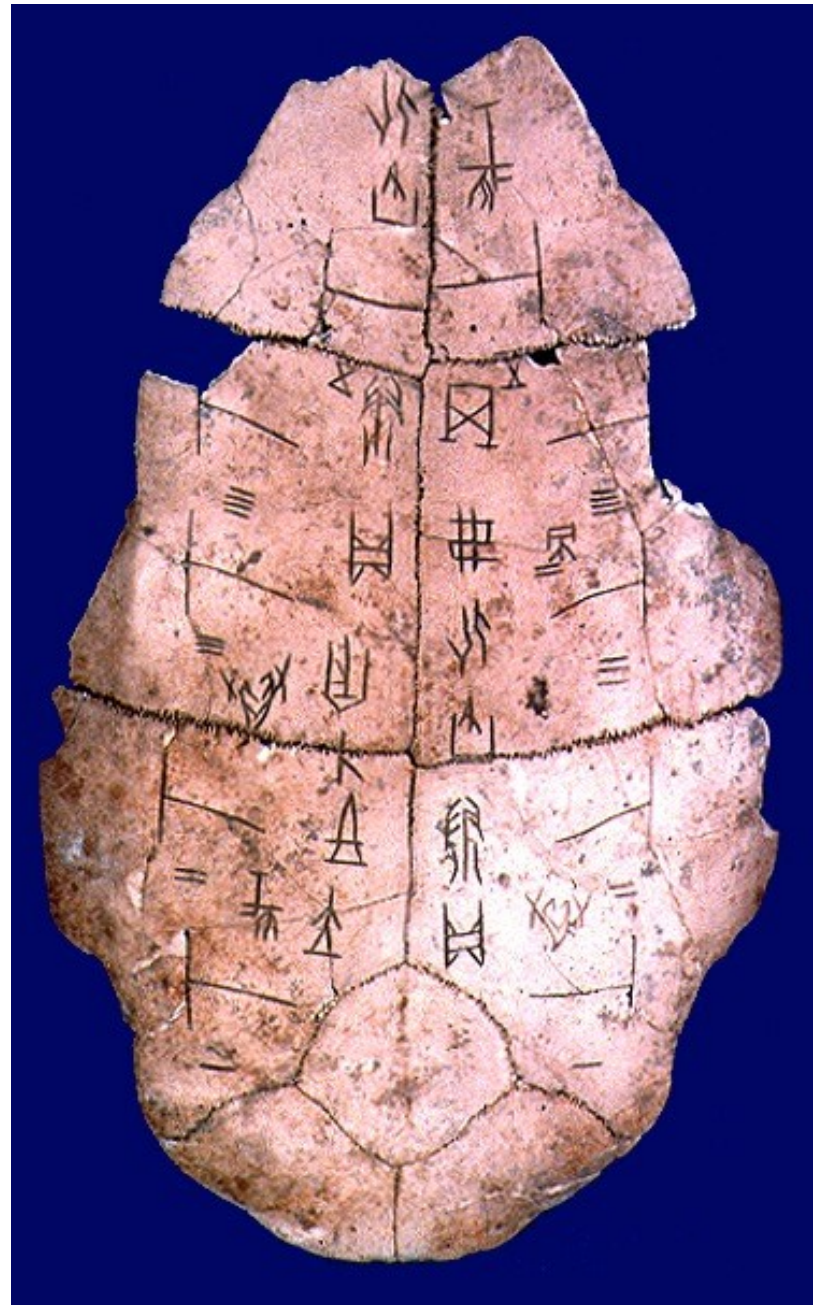

### Networks of the Integration Era, Harappan Phase

Rgvéda

Mahábhárata

Rámajána

# Indie, 600 př. n. l

16 mahádžanapad

**královská hrobka Fu Huao**

**States of the  
Western Zhou Dynasty  
(1046-771 BCE)**

德伴天地 道冠古今

引道六經 永志萬世

天德子字

**Š-Chuang-Ti**