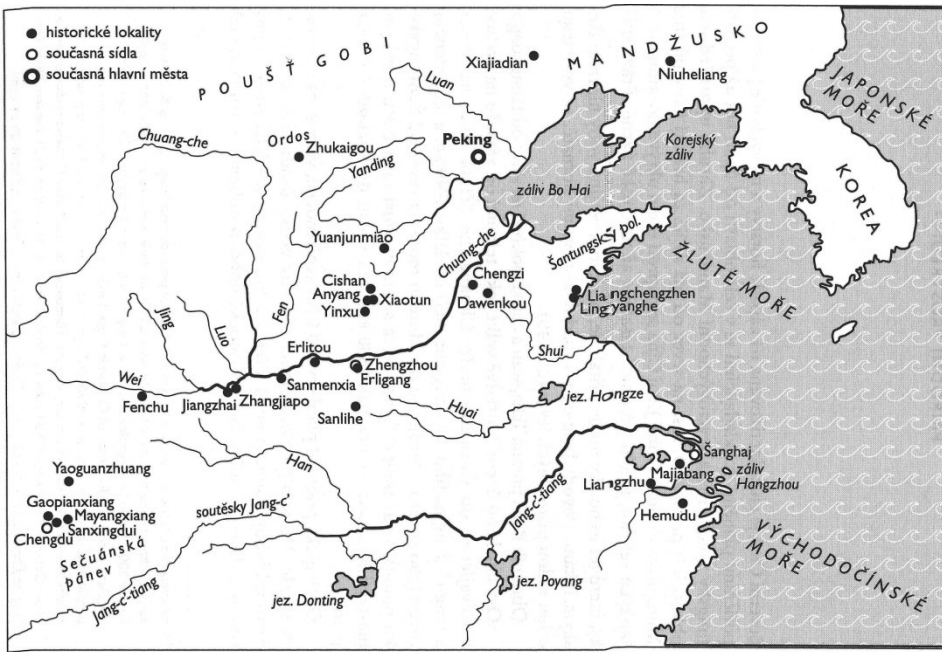

# Dějiny Předního Východu - seminář

10. HODINA  
INDIE A ČÍNA

### Networks of the Integration Era, Harappan Phase

Rgvéda

Mahábhárata

Rámajána

# Indie, 600 př. n. l

16 mahádžanapad

**královská hrobka Fu Huao**

**States of the  
Western Zhou Dynasty  
(1046-771 BCE)**

德伴天地 道冠古今

引道六經 永志萬世

天德子字

**Š-Chuang-Ti**