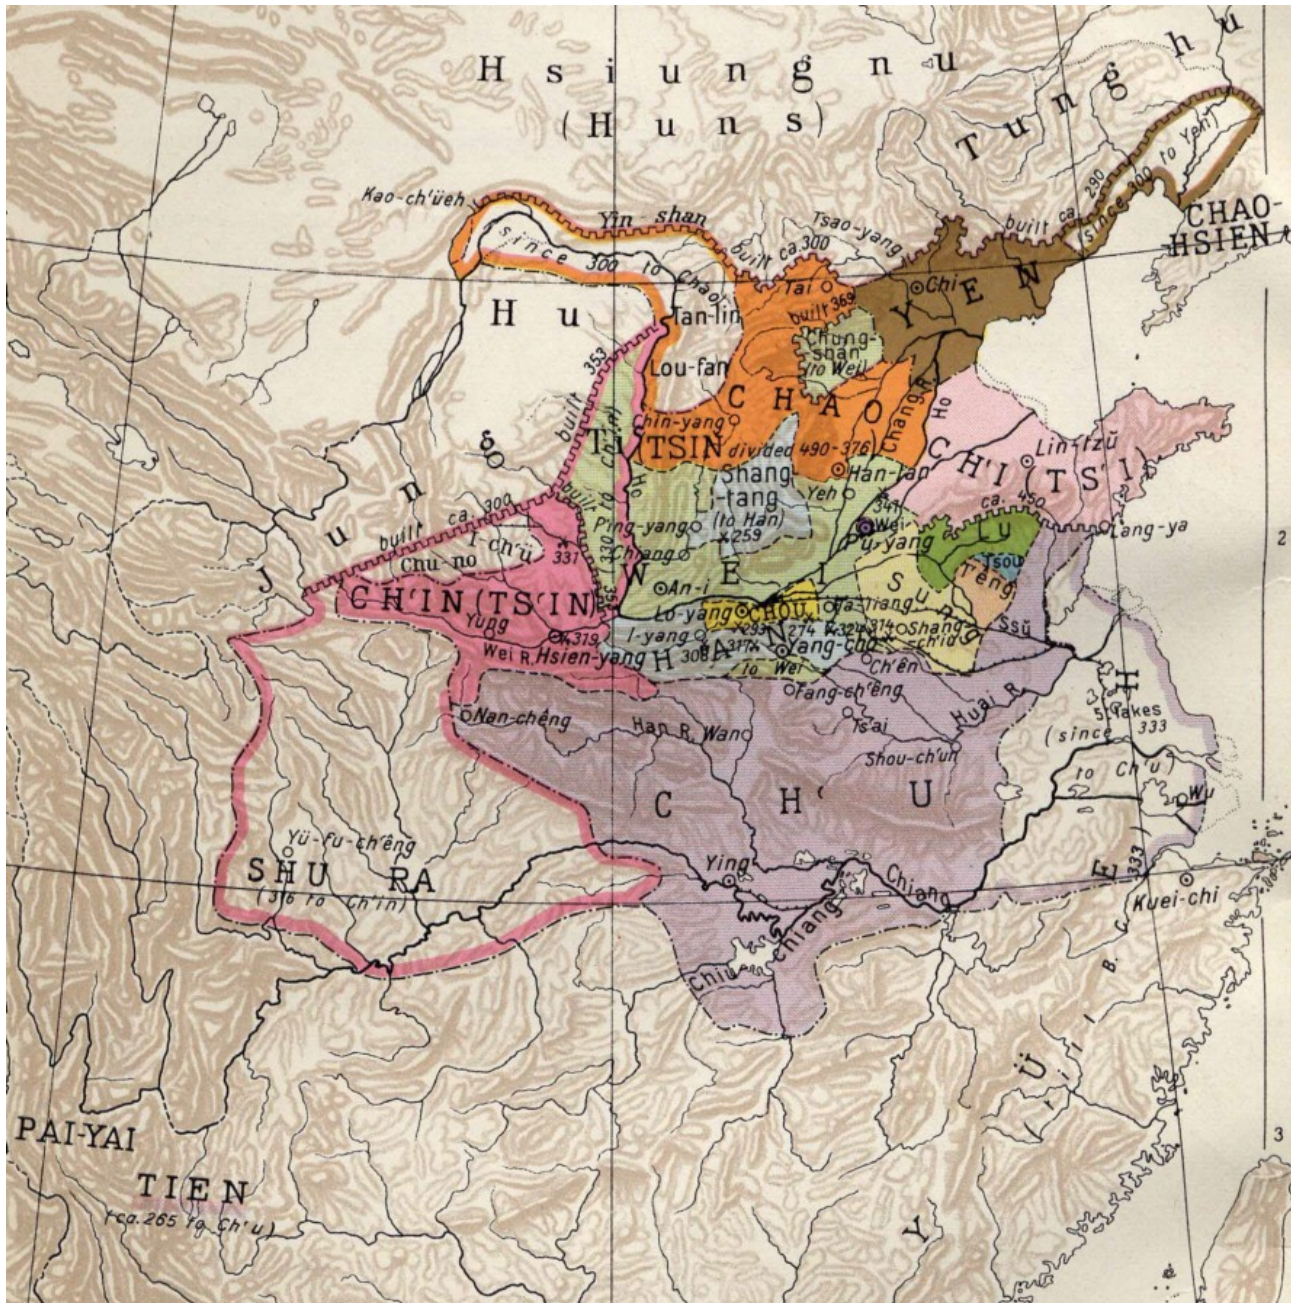

# Dějiny Předního Východu - seminář

10. HODINA  
INDIE A ČÍNA

# ANCIENT INDIA

SHOWING ANCIENT PLACE NAMES  
AND HISTORICAL SITES

100 0 100 200 300 400 KILOMETRES

### Networks of the Integration Era, Harappan Phase

Rgvéda

Mahábhárata

Rámajána

# Indie, 600 př. n. l

16 mahádžanapad

**královská hrobka Fu Huao**

**States of the  
Western Zhou Dynasty  
(1046-771 BCE)**

德伴天地 道冠古今

引道六經 永志萬世

天德子字

**Š-Chuang-Ti**