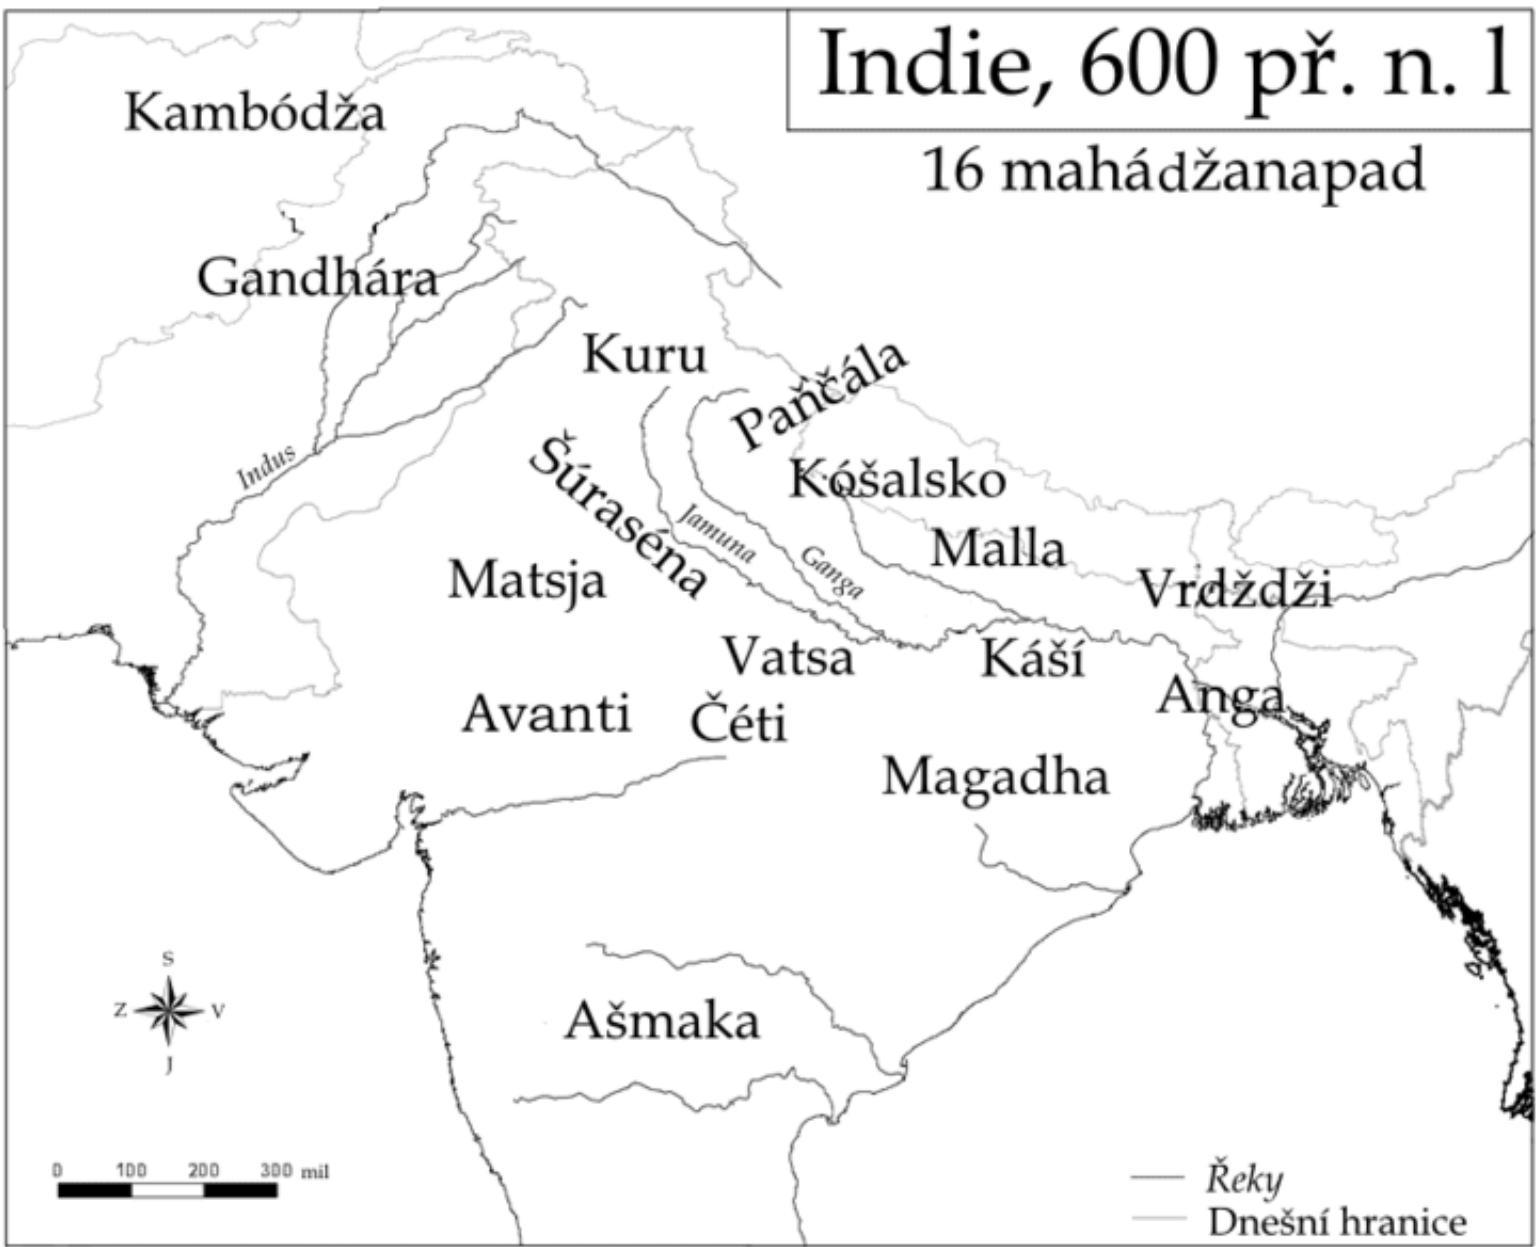

# Dějiny Předního Východu - seminář

10. HODINA  
INDIE A ČÍNA

# ANCIENT INDIA

SHOWING ANCIENT PLACE NAMES  
AND HISTORICAL SITES

100 0 100 200 300 400 KILOMETRES

### Networks of the Integration Era, Harappan Phase

Rgvéda

Mahábhárata

Rámajána

# Indie, 600 př. n. l

16 mahádžanapad

**královská hrobka Fu Huao**

**States of the  
Western Zhou Dynasty  
(1046-771 BCE)**

德伴天地 道冠古今

引道六經 永志萬世

天德子字

**Š-Chuang-Ti**