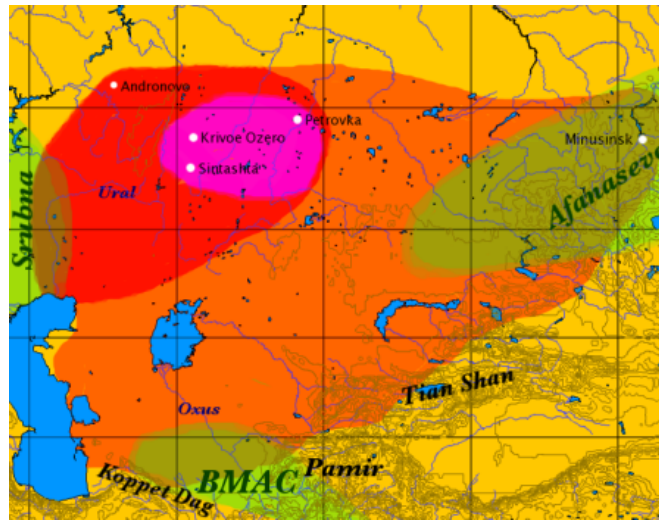

# Méhrgarh

### Networks of the Integration Era, Harappan Phase

Rgvéda

Mahábhárata

Rámajána

# Indie, 600 př. n. l

16 mahádžanapad

**královská hrobka Fu Huao**

**States of the  
Western Zhou Dynasty  
(1046-771 BCE)**

德伴天地 道冠古今

引道六經 永志萬世

天德子字

**Š-Chuang-Ti**