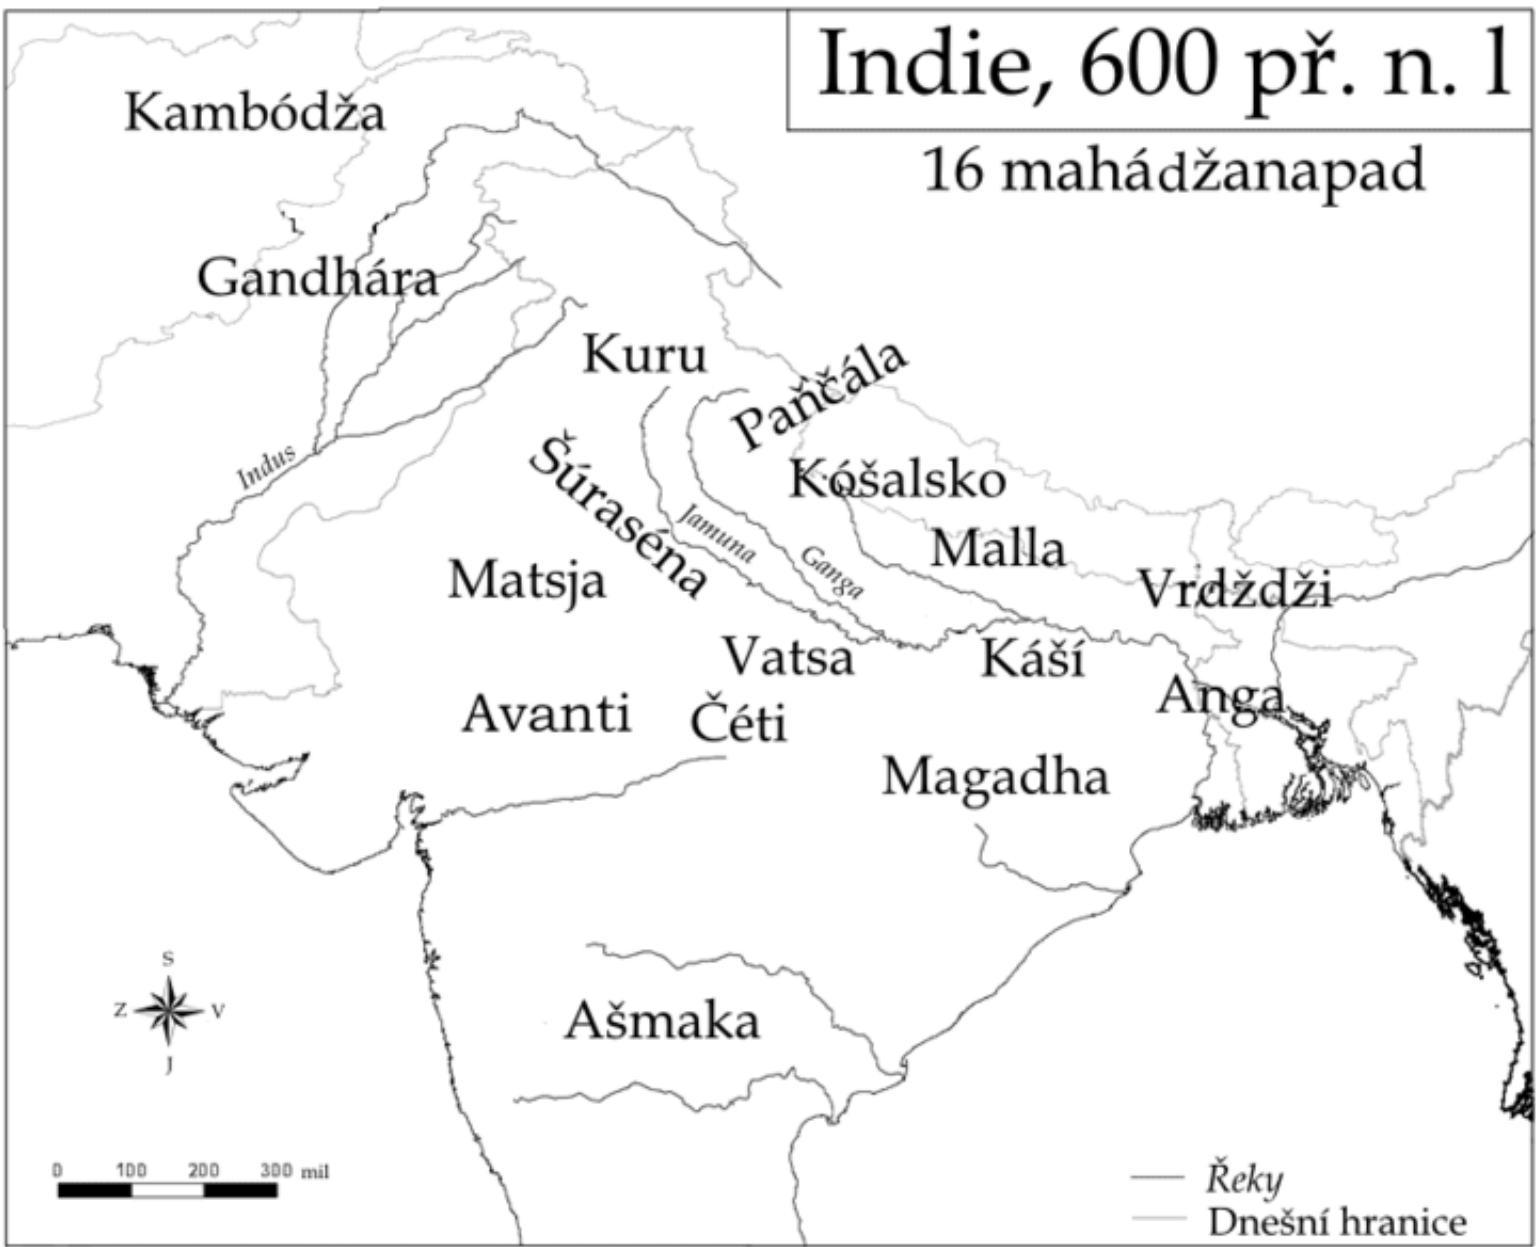

Dějiny Předního Východu - seminář

10. HODINA
INDIE A ČÍNA

ANCIENT INDIA

SHOWING ANCIENT PLACE NAMES
AND HISTORICAL SITES

100 0 100 200 300 400 KILOMETRES

Bhimbetka

Méhrgarh

Rgvéda

Mahábhárata

Rámajána

Indie, 600 př. n. l

16 mahádžanapad

královská hrobka Fu Huao

**States of the
Western Zhou Dynasty
(1046-771 BCE)**

Š-Chuang-Ti