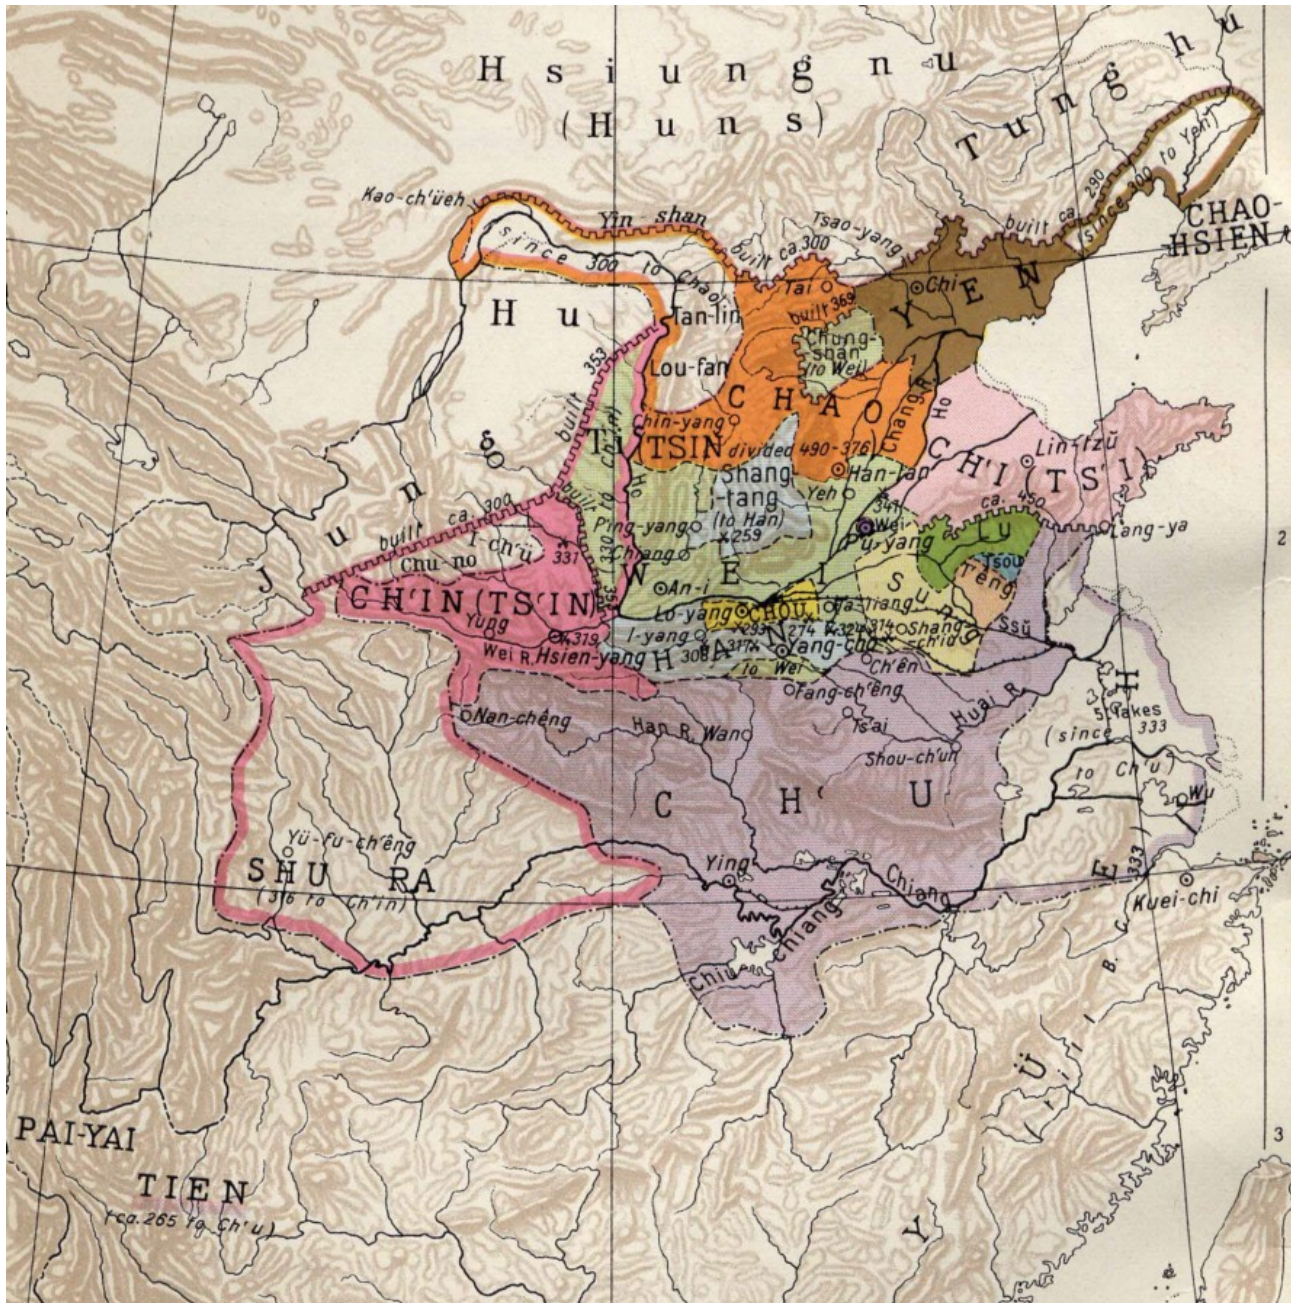

Dějiny Předního Východu - seminář

10. HODINA
INDIE A ČÍNA

ANCIENT INDIA

SHOWING ANCIENT PLACE NAMES
AND HISTORICAL SITES

100 0 100 200 300 400 KILOMETRES

Bhimbetka

Méhrgarh

Rgvéda

Mahábhárata

Rámajána

Indie, 600 př. n. l

16 mahádžanapad

královská hrobka Fu Huao

**States of the
Western Zhou Dynasty
(1046-771 BCE)**

Š-Chuang-Ti