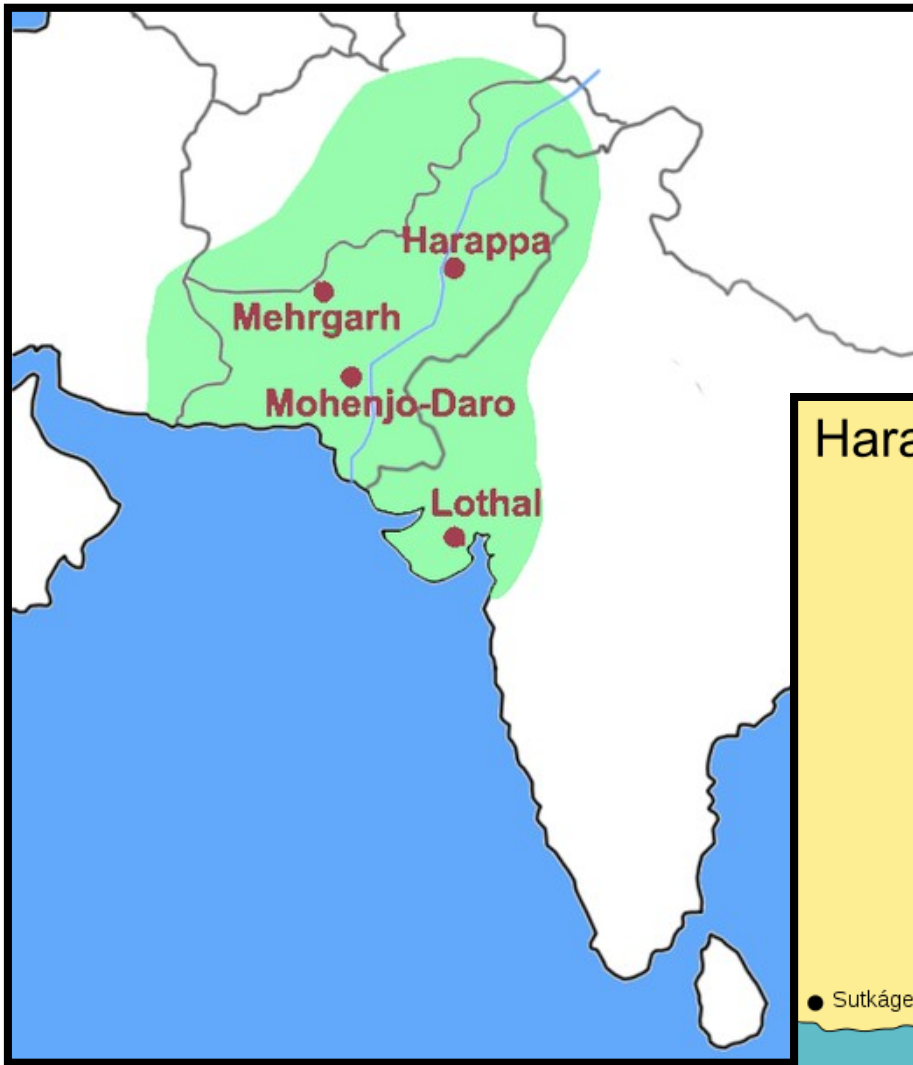

Dějiny Předního Východu - seminář

10. HODINA
INDIE A ČÍNA

ANCIENT INDIA

SHOWING ANCIENT PLACE NAMES
AND HISTORICAL SITES

100 0 100 200 300 400 KILOMETRES

Bhimbetka

Méhrgarh

Rgvéda

Mahábhárata

Rámajána

Indie, 600 př. n. l

16 mahádžanapad

královská hrobka Fu Huao

**States of the
Western Zhou Dynasty
(1046-771 BCE)**

Š-Chuang-Ti