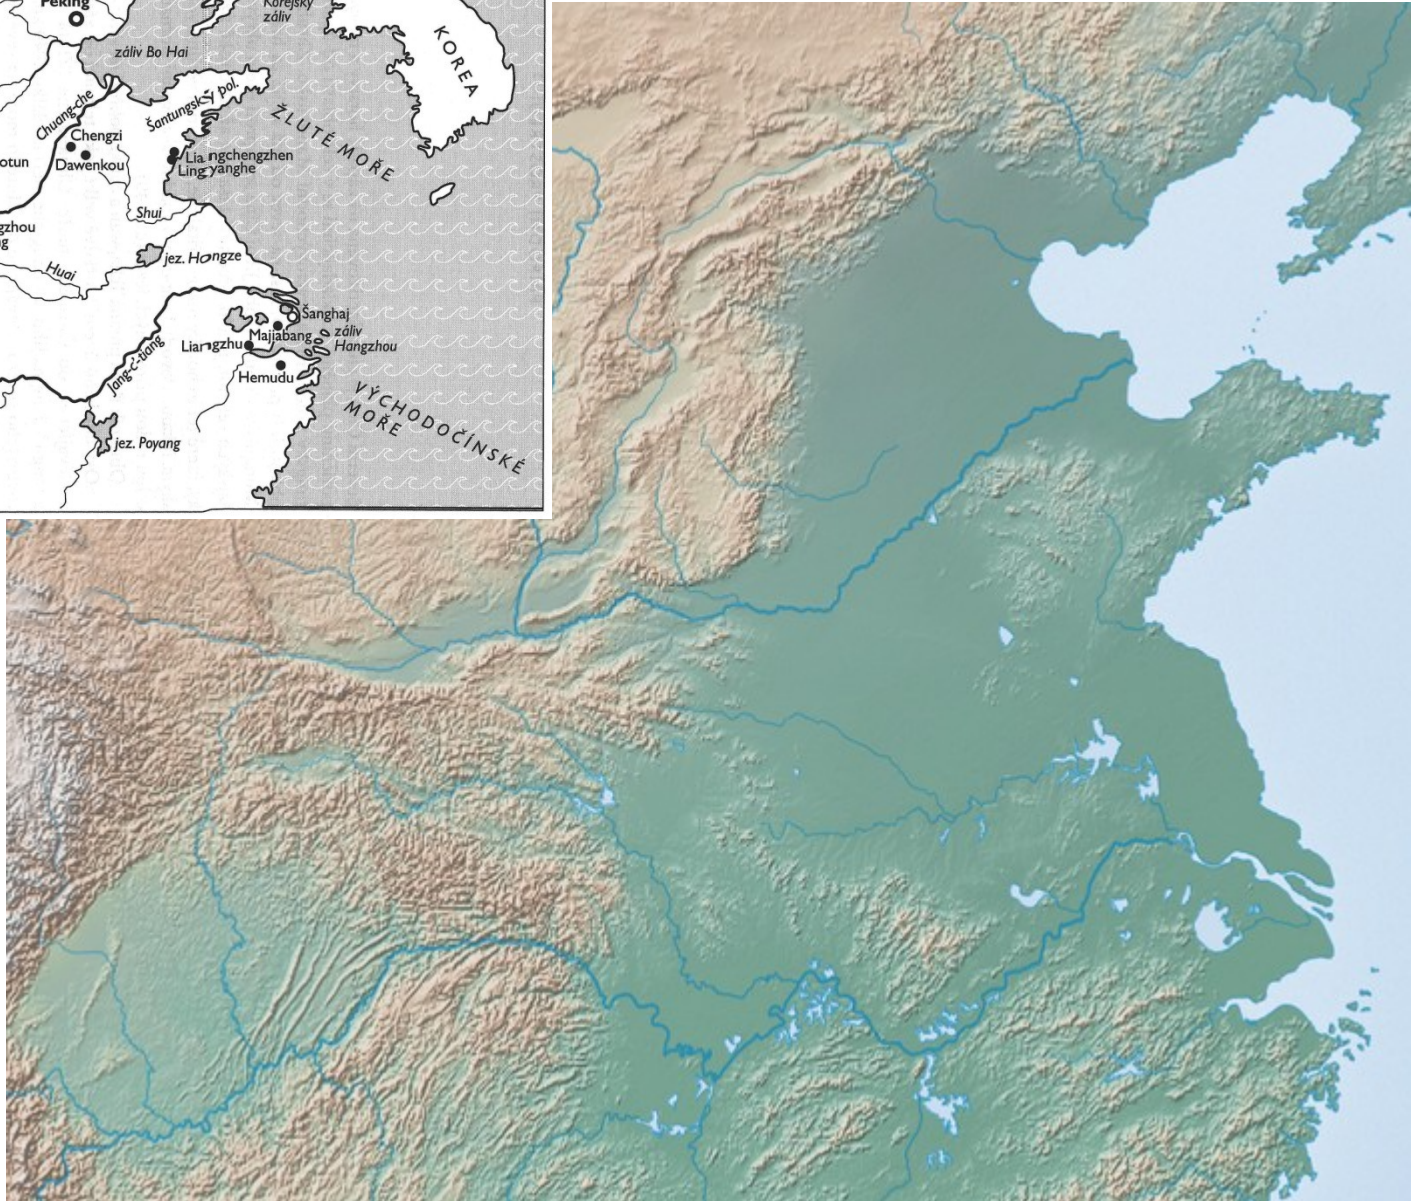

Dějiny Předního Východu - seminář

10. HODINA
INDIE A ČÍNA

ANCIENT INDIA

SHOWING ANCIENT PLACE NAMES
AND HISTORICAL SITES

100 0 100 200 300 400 KILOMETRES

Bhimbetka

Méhrgarh

Rgvéda

Mahábhárata

Rámajána

Indie, 600 př. n. l

16 mahádžanapad

královská hrobka Fu Huao

**States of the
Western Zhou Dynasty
(1046-771 BCE)**

Š-Chuang-Ti