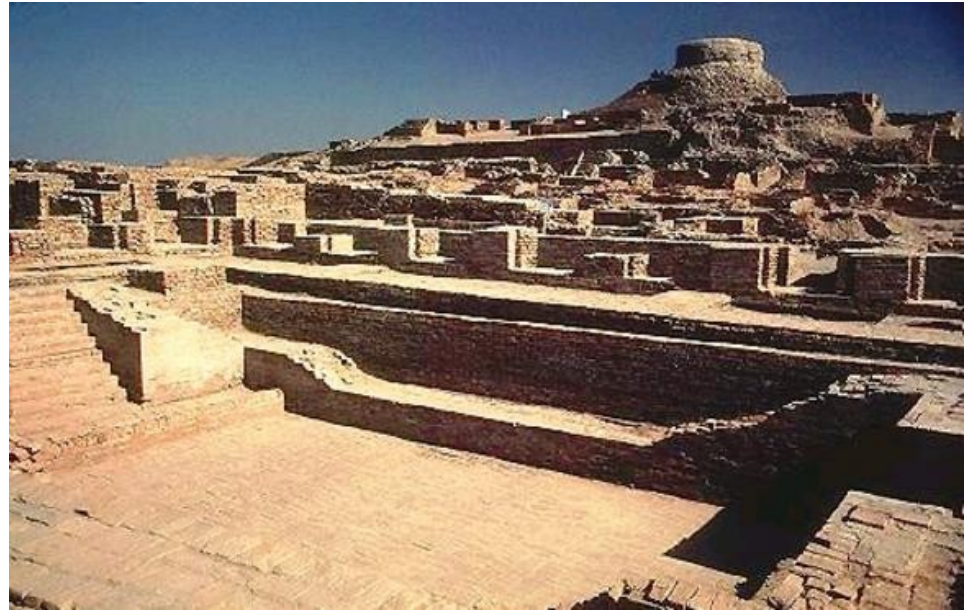

Dějiny Předního Východu - seminář

10. HODINA
INDIE A ČÍNA

ANCIENT INDIA

SHOWING ANCIENT PLACE NAMES
AND HISTORICAL SITES

100 0 100 200 300 400 KILOMETRES

Bhimbetka

Méhrgarh

Rgvéda

Mahábhárata

Rámajána

Indie, 600 př. n. l

16 mahádžanapad

královská hrobka Fu Huao

**States of the
Western Zhou Dynasty
(1046-771 BCE)**

Š-Chuang-Ti