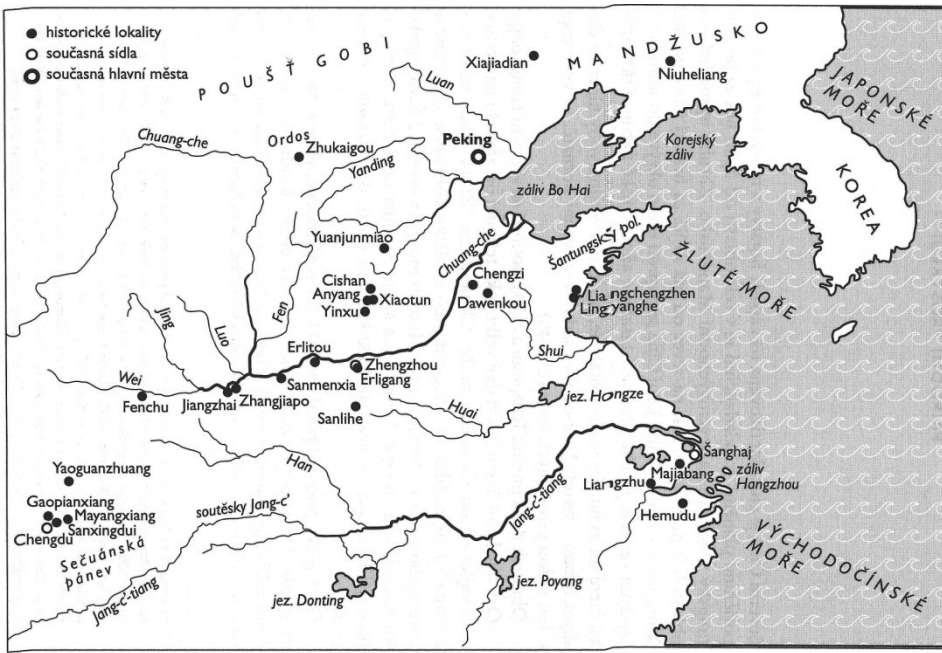

Dějiny Předního Východu - seminář

10. HODINA
INDIE A ČÍNA

ANCIENT INDIA

SHOWING ANCIENT PLACE NAMES
AND HISTORICAL SITES

100 0 100 200 300 400 KILOMETRES

Bhimbetka

Méhrgarh

Rgvéda

Mahábhárata

Rámajána

Indie, 600 př. n. l

16 mahádžanapad

královská hrobka Fu Huao

**States of the
Western Zhou Dynasty
(1046-771 BCE)**

Š-Chuang-Ti