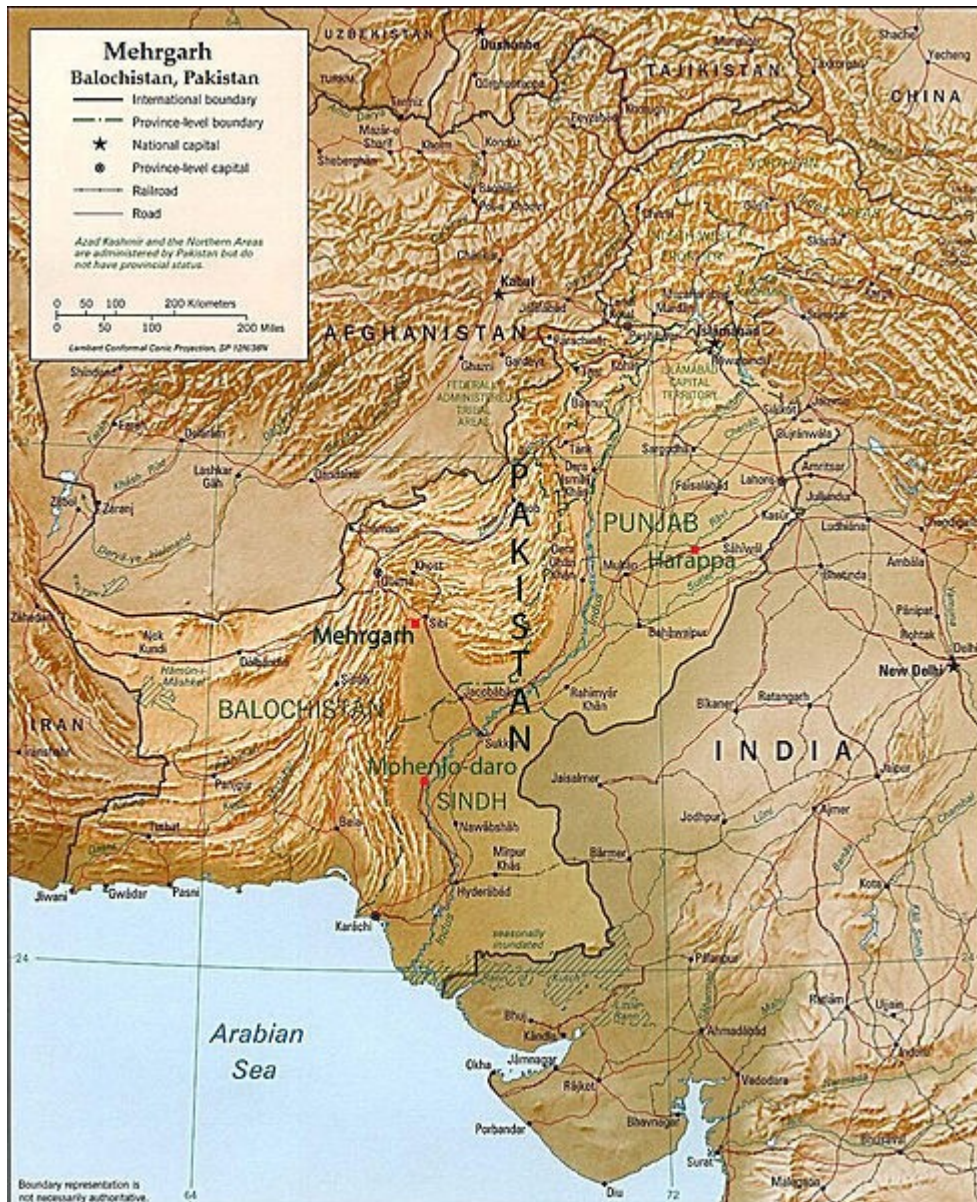

Dějiny Předního Východu - seminář

10. HODINA
INDIE A ČÍNA

ANCIENT INDIA

SHOWING ANCIENT PLACE NAMES
AND HISTORICAL SITES

100 0 100 200 300 400 KILOMETRES

Bhimbetka

Méhrgarh

Rgvéda

Mahábhárata

Rámajána

Indie, 600 př. n. l

16 mahádžanapad

královská hrobka Fu Huao

**States of the
Western Zhou Dynasty
(1046-771 BCE)**

Š-Chuang-Ti