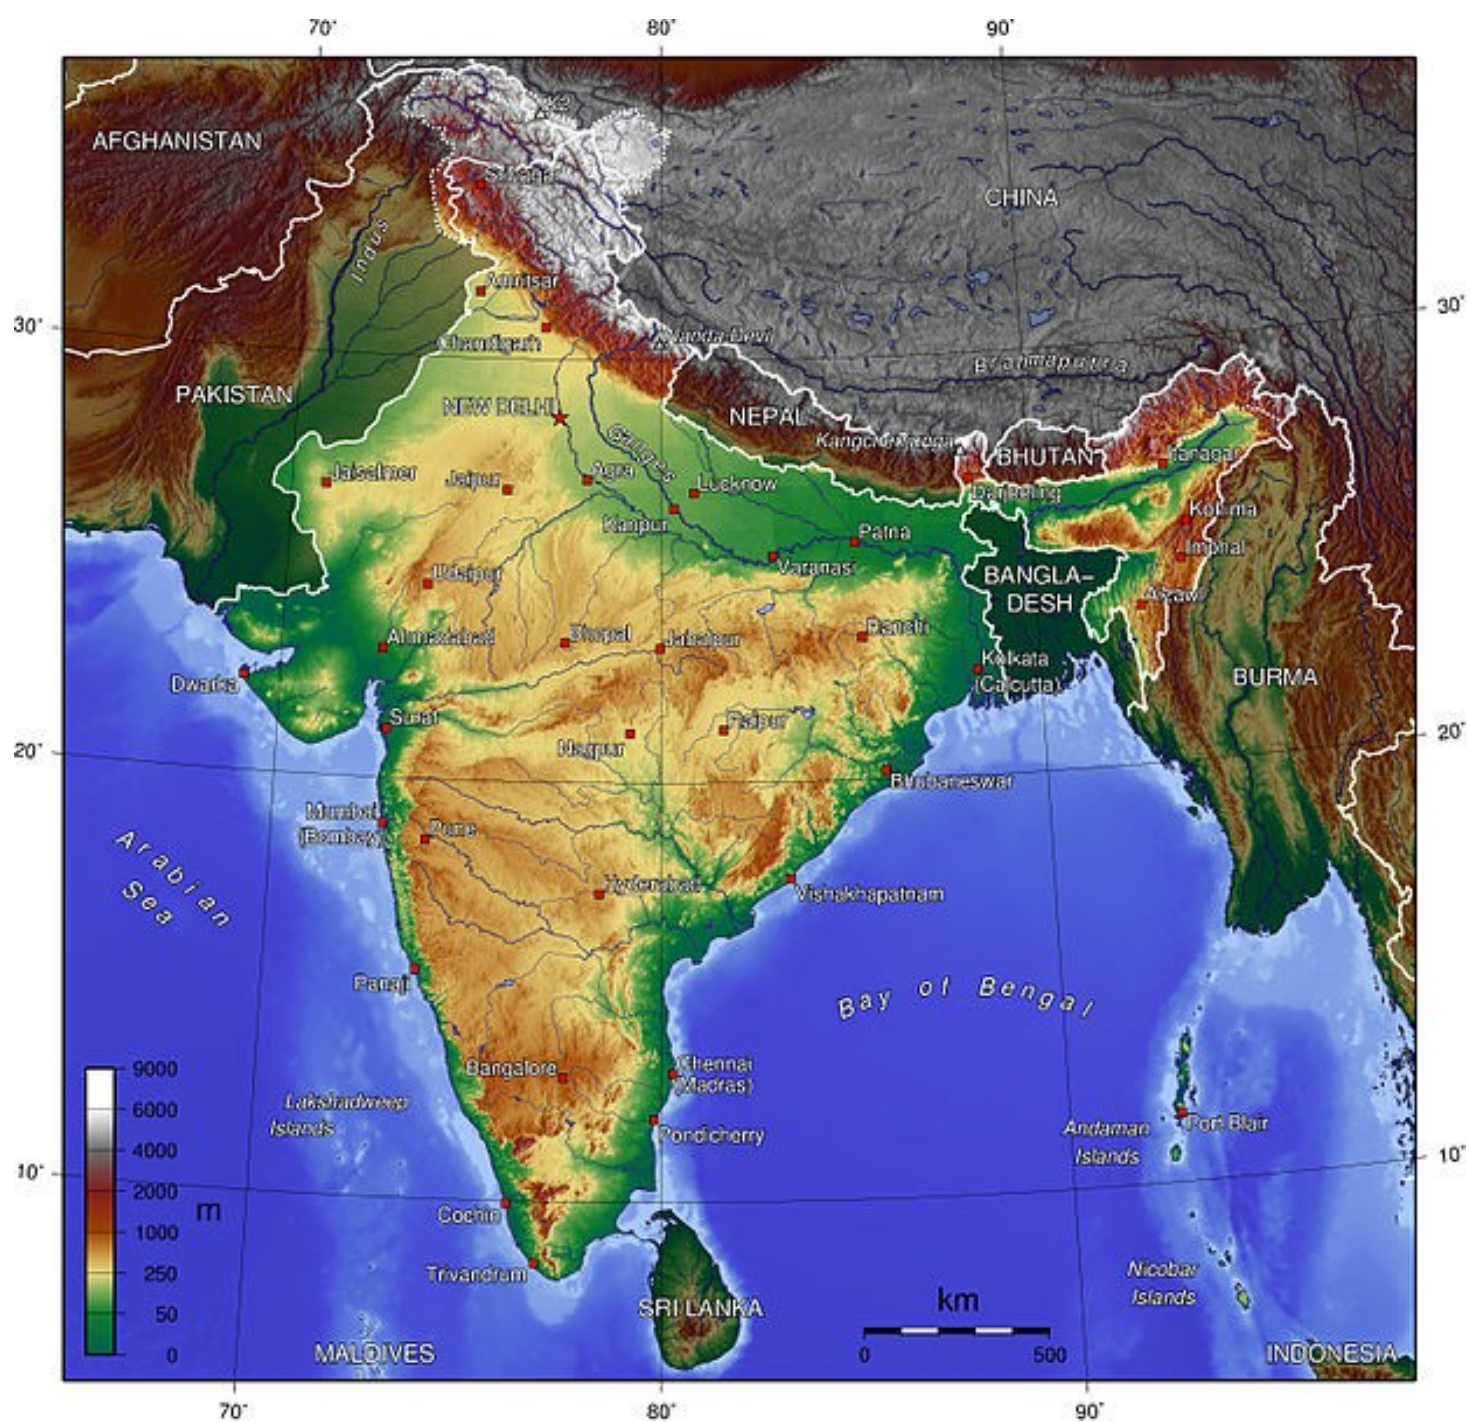

Dějiny Předního Východu - seminář

10. HODINA
INDIE A ČÍNA

ANCIENT INDIA

SHOWING ANCIENT PLACE NAMES
AND HISTORICAL SITES

100 0 100 200 300 400 KILOMETRES

Bhimbetka

Méhrgarh

Rgvéda

Mahábhárata

Rámajána

Indie, 600 př. n. l

16 mahádžanapad

královská hrobka Fu Huao

**States of the
Western Zhou Dynasty
(1046-771 BCE)**

Š-Chuang-Ti