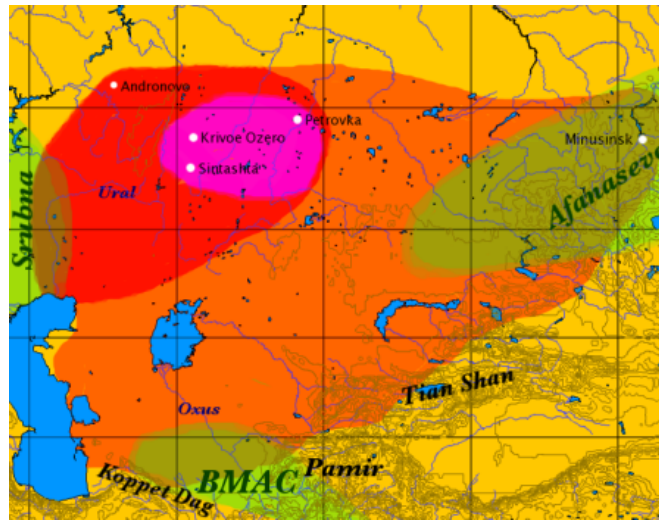

Dějiny Předního Východu - seminář

10. HODINA
INDIE A ČÍNA

ANCIENT INDIA

SHOWING ANCIENT PLACE NAMES
AND HISTORICAL SITES

100 0 100 200 300 400 KILOMETRES

Bhimbetka

Méhrgarh

Rgvéda

Mahábhárata

Rámajána

Indie, 600 př. n. l

16 mahádžanapad

královská hrobka Fu Huao

**States of the
Western Zhou Dynasty
(1046-771 BCE)**

Š-Chuang-Ti