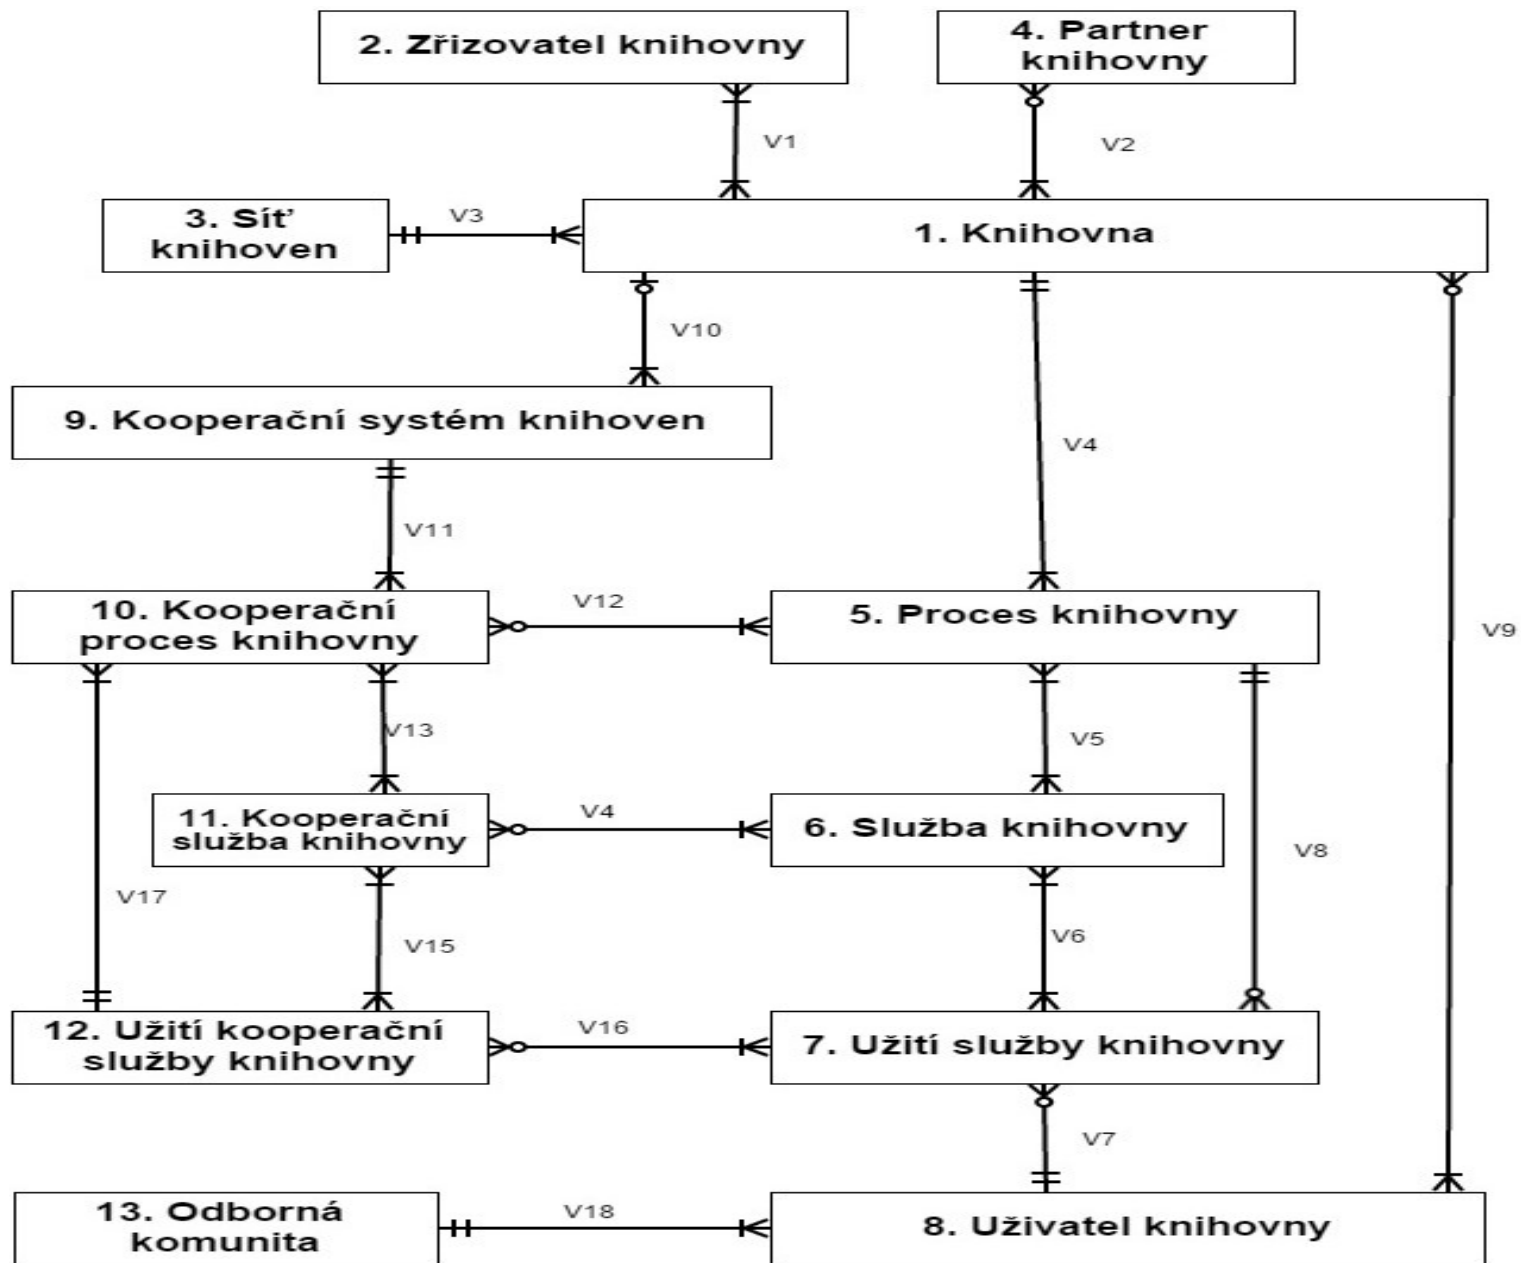

INVESTICE DO ROZVOJE VZDĚLÁVÁNÍ

Centrální systémy v českém knihovnictví

PhDr. Radka Římanová

UIŠK FF UK

Radka.rimanova@ff.cuni.cz

- Jaké centrální systémy v ČR znáte?
- Co znamená, když se řekne, že v Národní technická knihovna je z hlediska softwarů heterogenní prostředí?
- Jaké je české prostředí v oblasti automatizovaných knihovnických softwarů? Heterogenní nebo homogenní?
- Jaký je rozdíl mezi sdílenou a kooperační katalogizací ?