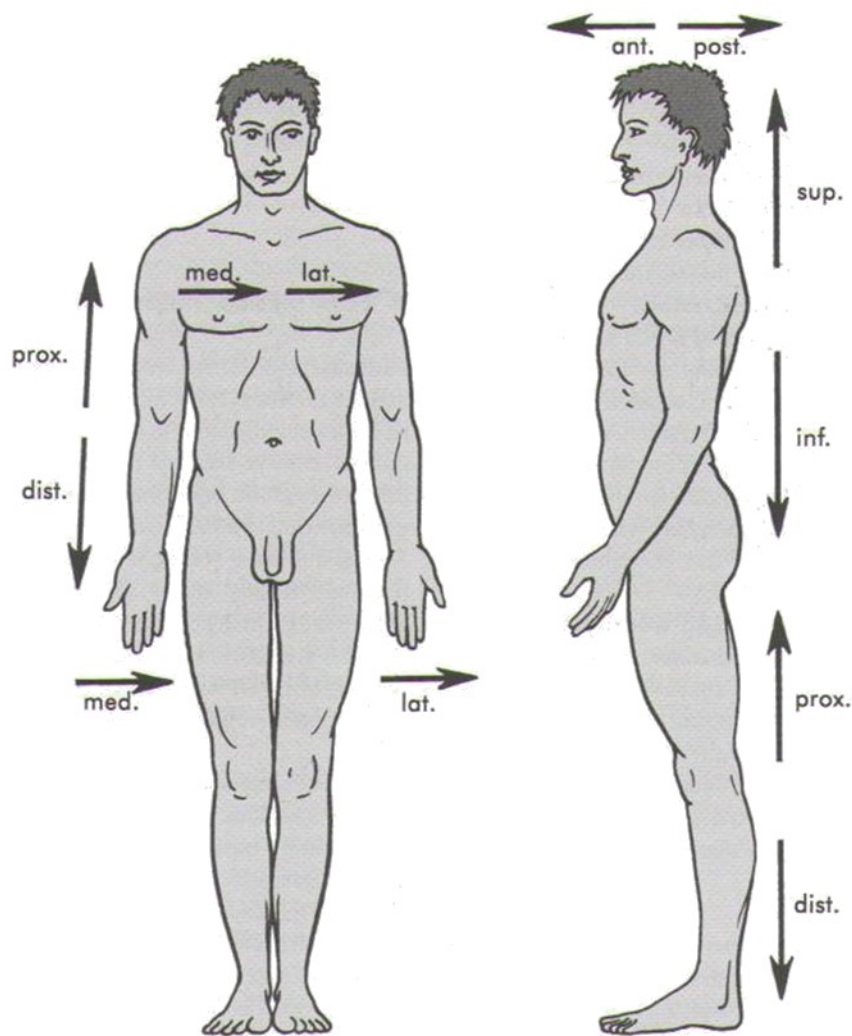

Označení rovin

Označení směru a polohy

Superior (cranialis) – horní

Inferior (caudalis) – dolní

Proximalis – směr k trupu

Distalis – směr od trupu

Anterior (ventralis) – přední

Posterior (dorsalis) – zadní

Medialis (internus) – vnitřní

Lateralis (externus) – zevní

Superficialis – povrchový

Profundus – hluboký

Dexter- pravý

Sinister – levý