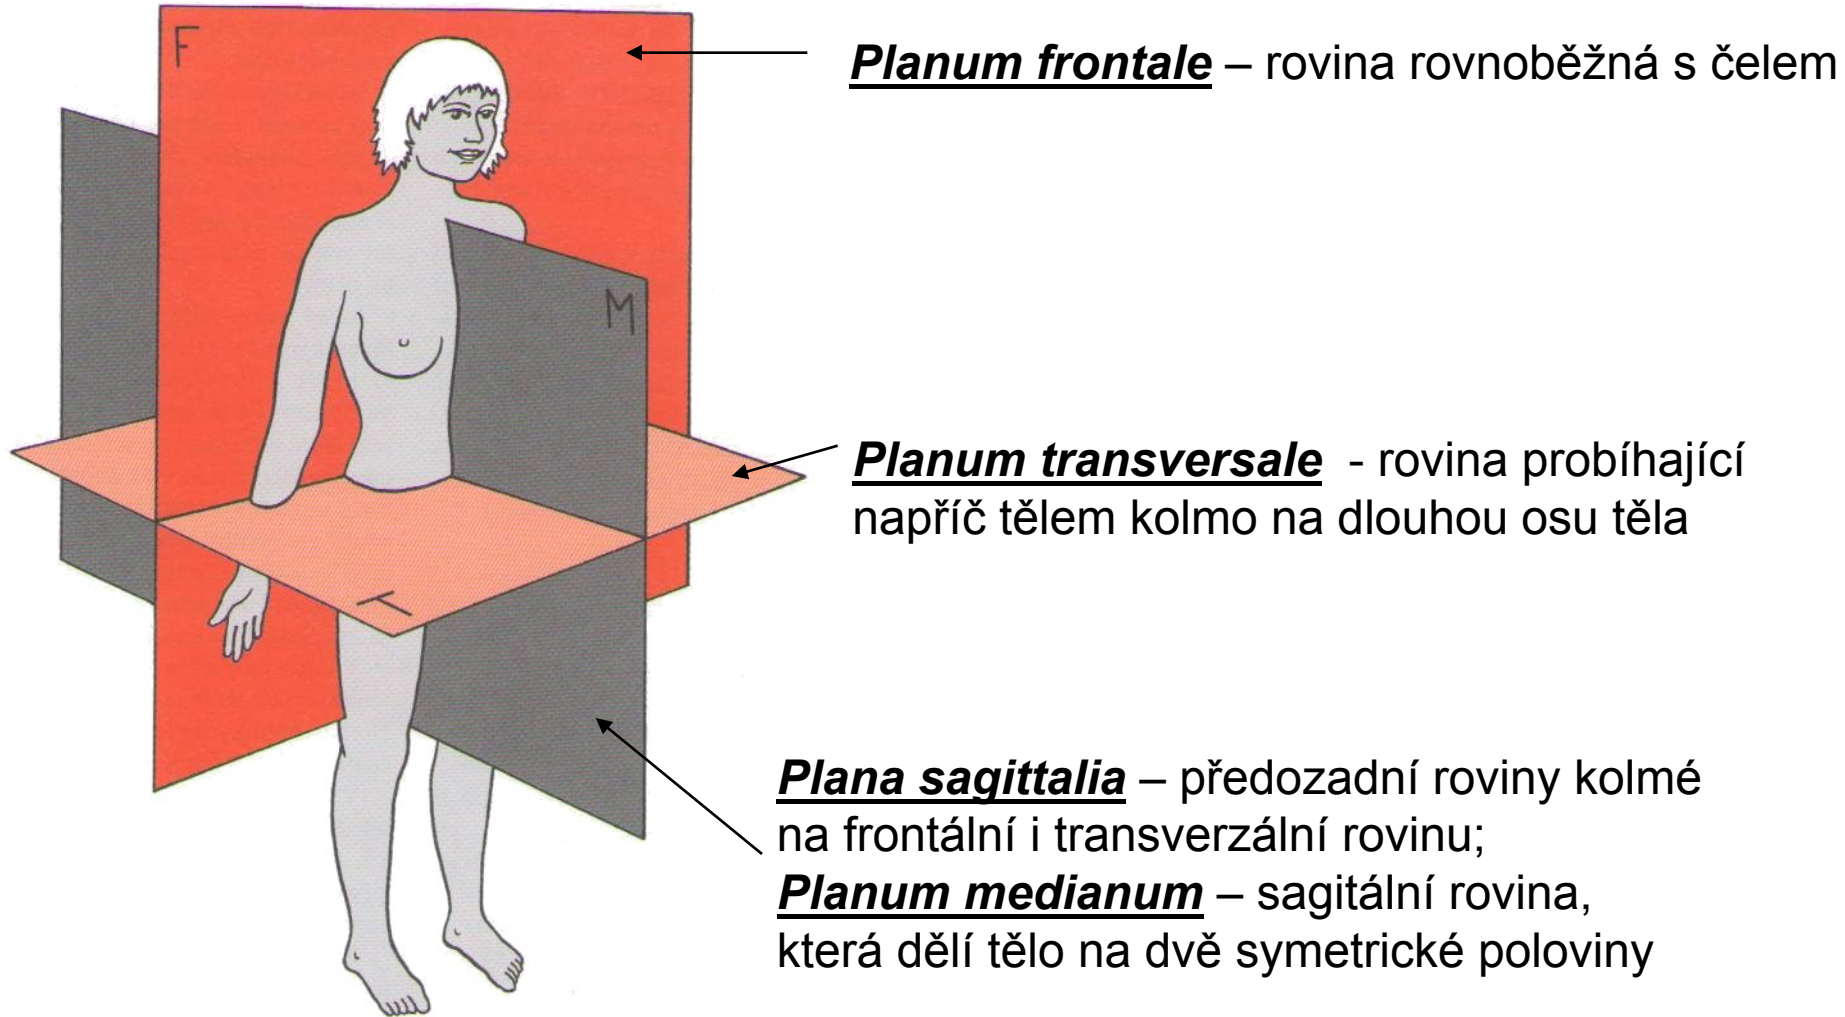

Označení rovin

Označení směru a polohy

Superior (cranialis) – horní

Inferior (caudalis) – dolní

Proximalis – směr k trupu

Distalis – směr od trupu

Anterior (ventralis) – přední

Posterior (dorsalis) – zadní

Medialis (internus) – vnitřní

Lateralis (externus) – zevní

Superficialis – povrchový

Profundus – hluboký

Dexter- pravý

Sinister – levý