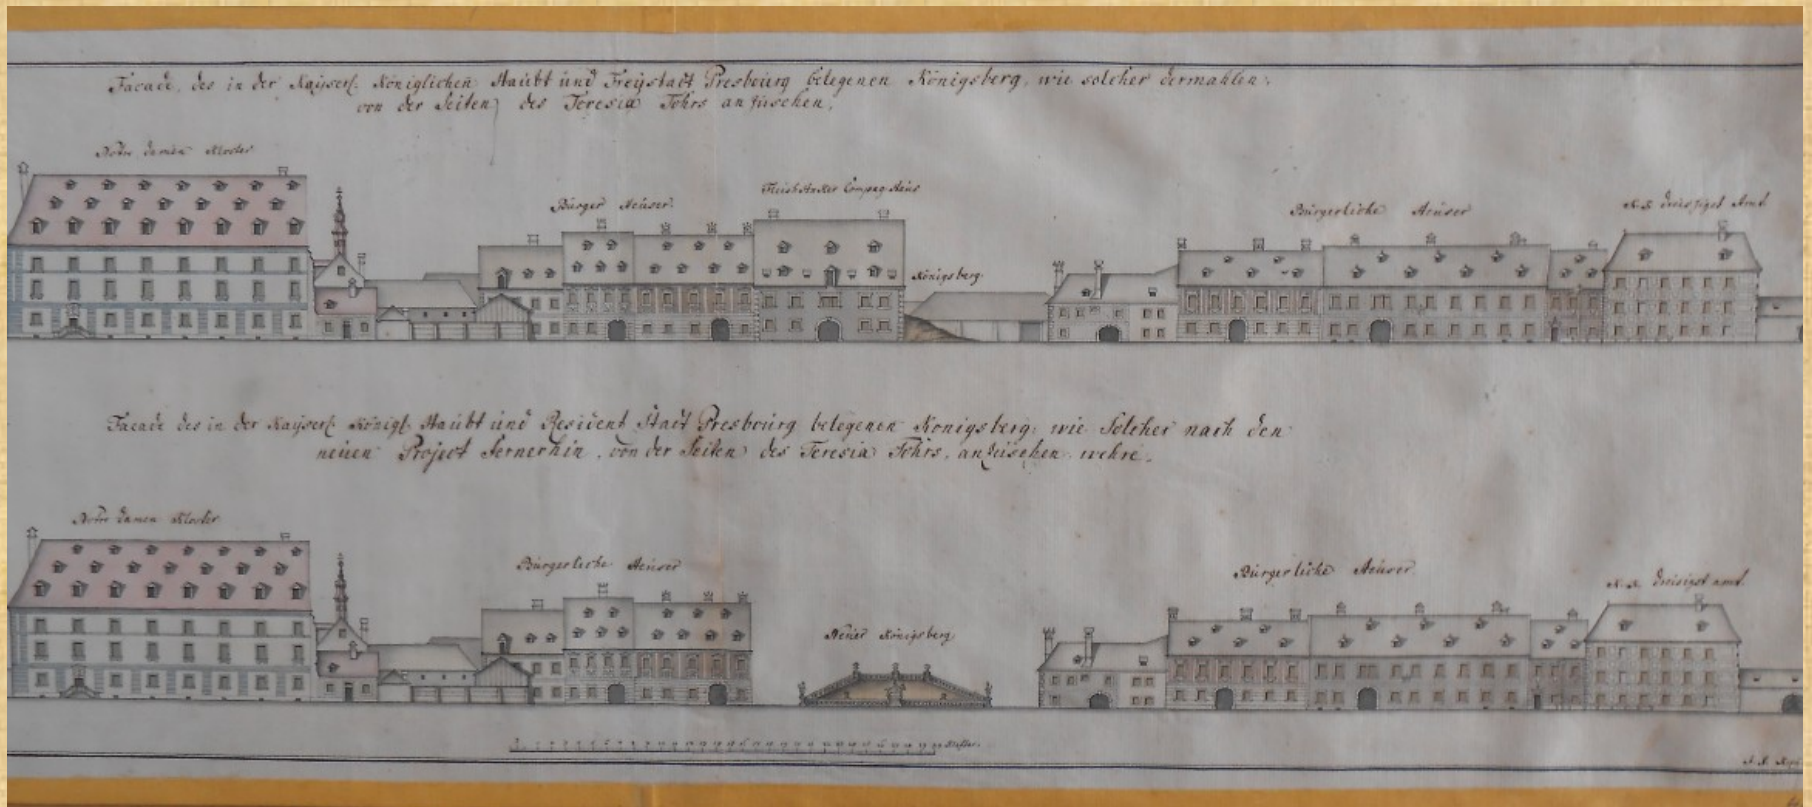

Zbierky: súkromné šľachtické pečatidlo

Zbierky: plán korunovačného kopca v Bratislave