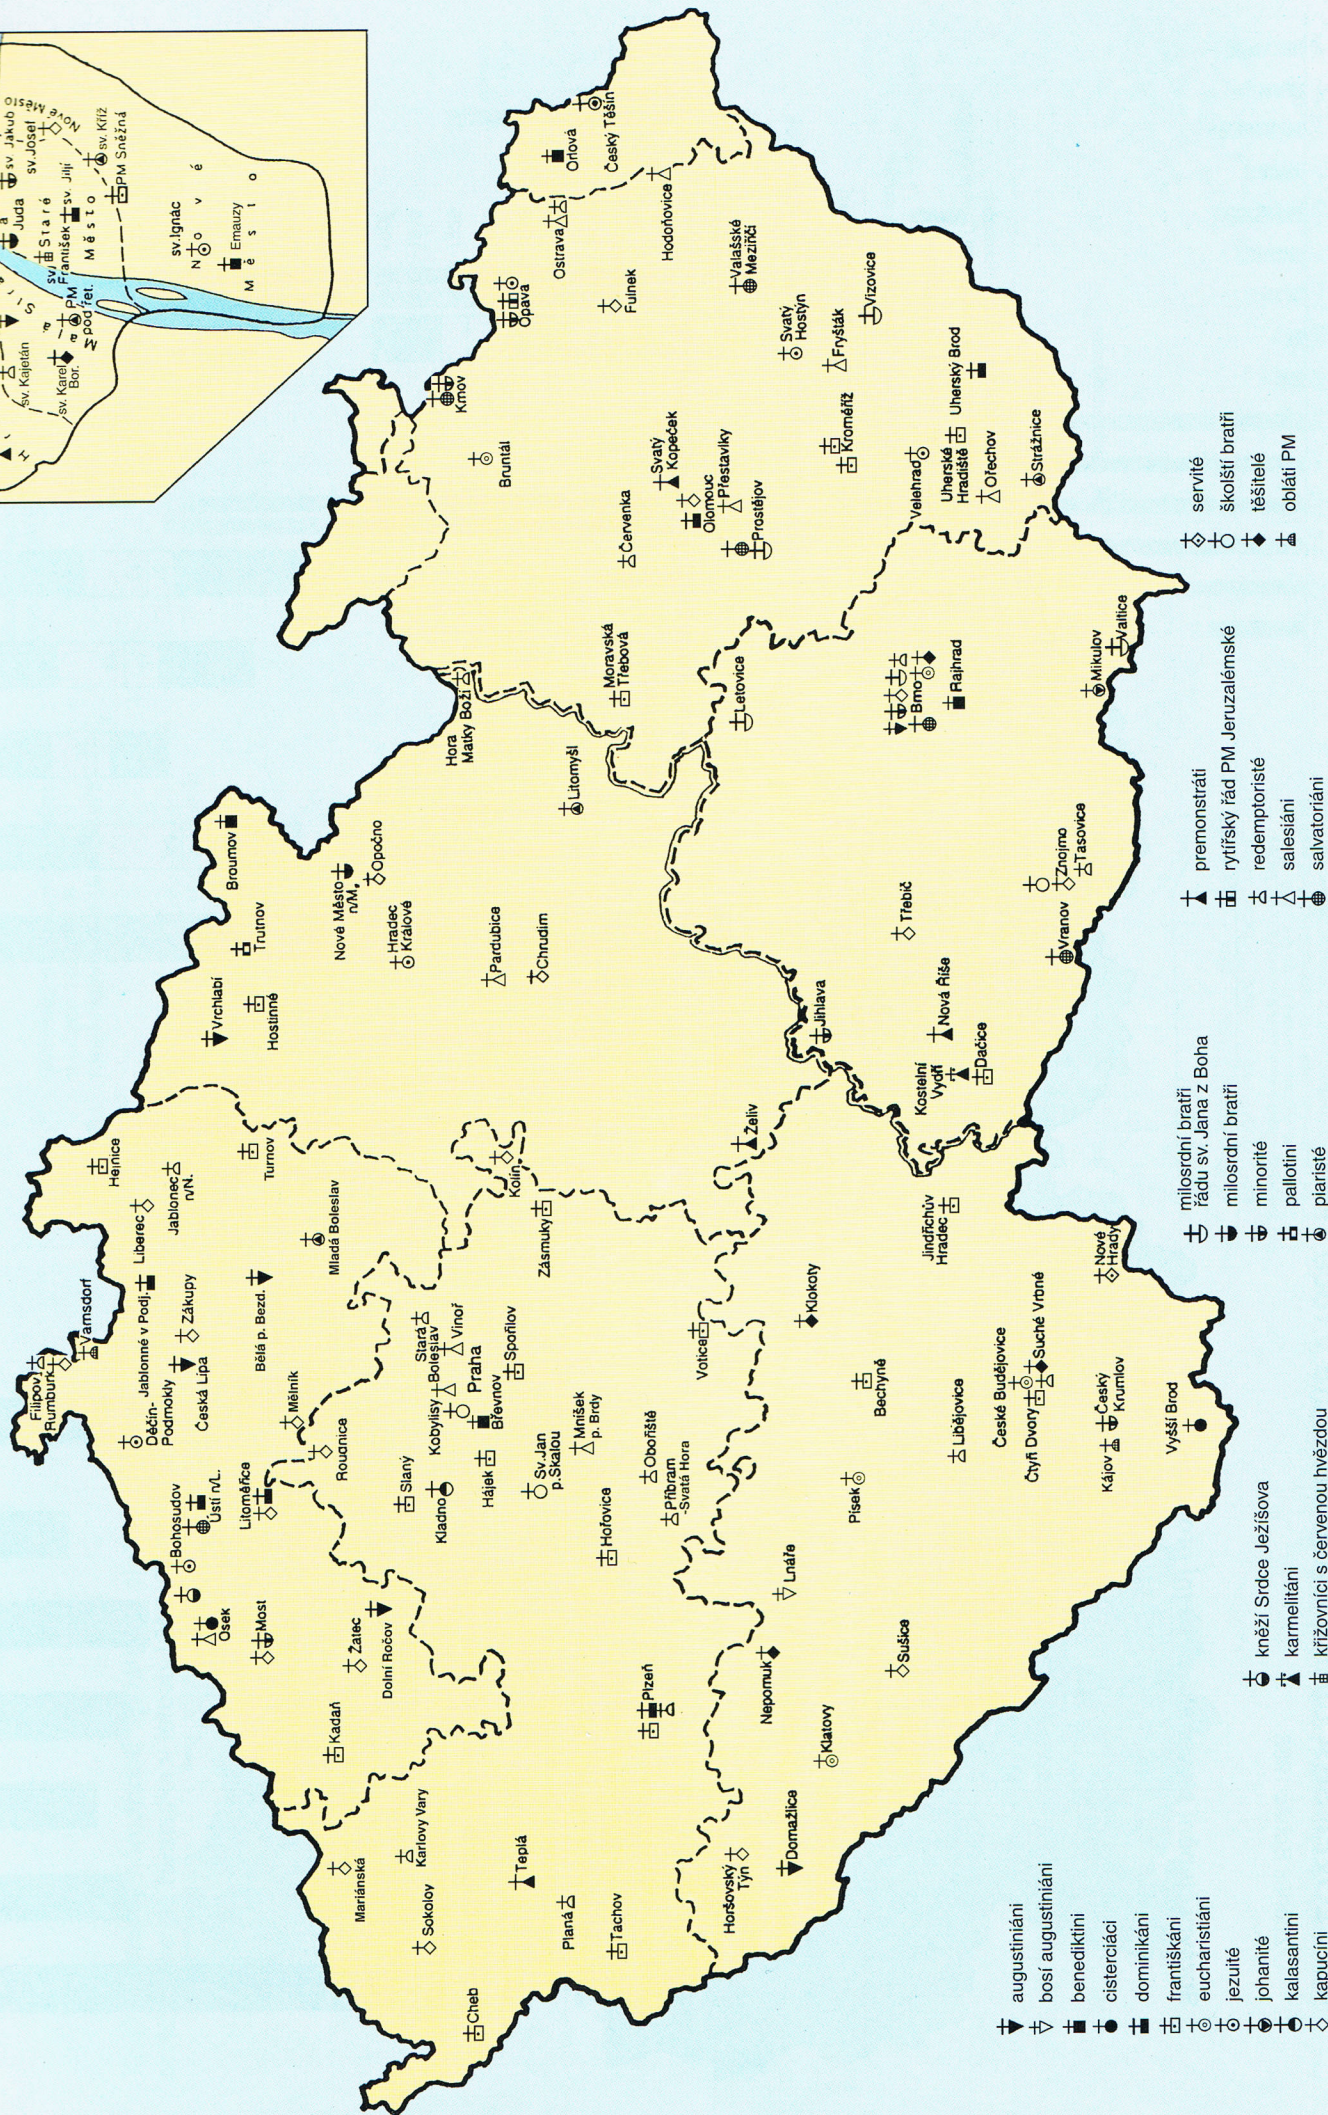

# 46. MUŽSKÉ ŘEHOLNÍ DOMY v roce 1948

Zdeněk Boháč 1996

- ▲ augustiniáni
- ◆ bosí augustiniáni
- benediktini
- cisterciáci
- ◻ dominikáni
- ◼ františkáni
- ⊕ eucharististiáni
- ⊖ jezuité
- ⊙ johanité
- ⊗ kalasantini
- ⊘ kapucini

- ⊕ kněží Srdce Ježíšova
- ▲ karmelitáni
- křižovníci s červenou hvězdou

- ⊕ milosrdní bratři řádu sv. Jana z Boha
- ◆ milosrdní bratři
- ⊕ minorité
- ⊙ pallotini
- ⊕ piaristé

- ▲ premonstráti
- ⊕ rytířský řád PM Jeruzalémské
- ◆ redemptoristé
- ⊕ salesiáni
- ⊕ salvatoriáni