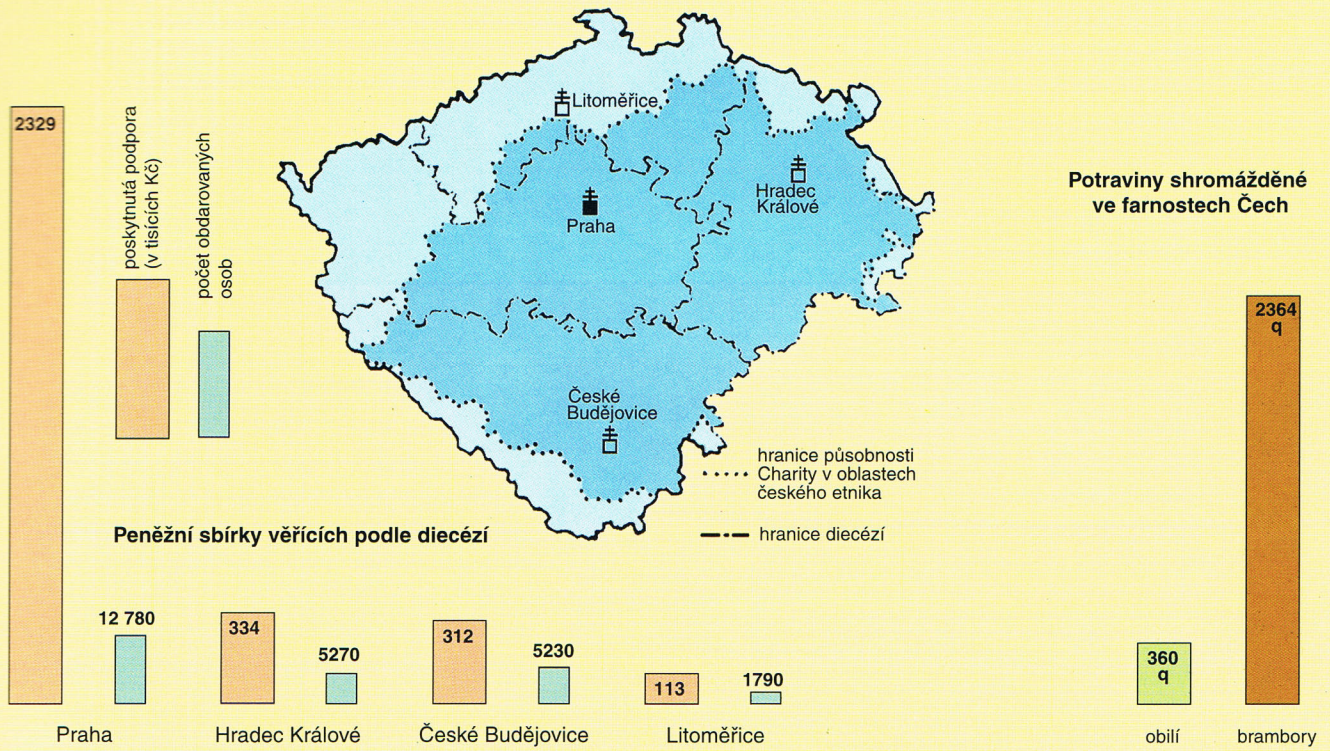

# 11. CHARITATIVNÍ ČINNOST v meziválečném období

Zdeněk Boháč 1998

## Účast řeholnic v Charitě v Čechách v roce 1936