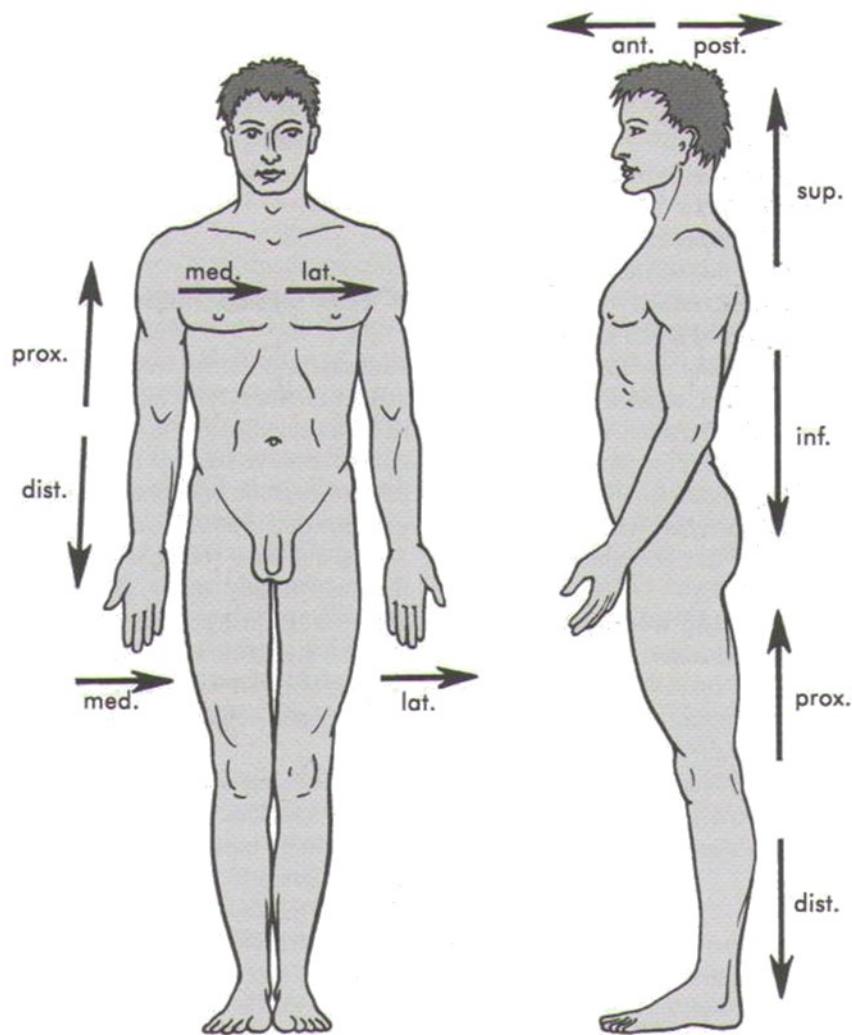

Označení rovin

Planum frontale – rovina rovnoběžná s čelem

Planum transversale - rovina probíhající napříč tělem kolmo na dlouhou osu těla

Plana sagittalia – předozadní roviny kolmé na frontální i transverzální rovinu;

Planum medianum – sagitální rovina, která dělí tělo na dvě symetrické poloviny

Označení směru a polohy

Superior (cranialis) – horní

Inferior (caudalis) – dolní

Proximalis – směr k trupu

Distalis – směr od trupu

Anterior (ventralis) – přední

Posterior (dorsalis) – zadní

Medialis (internus) – vnitřní

Lateralis (externus) – zevní

Superficialis – povrchový

Profundus – hluboký

Dexter- pravý

Sinister – levý