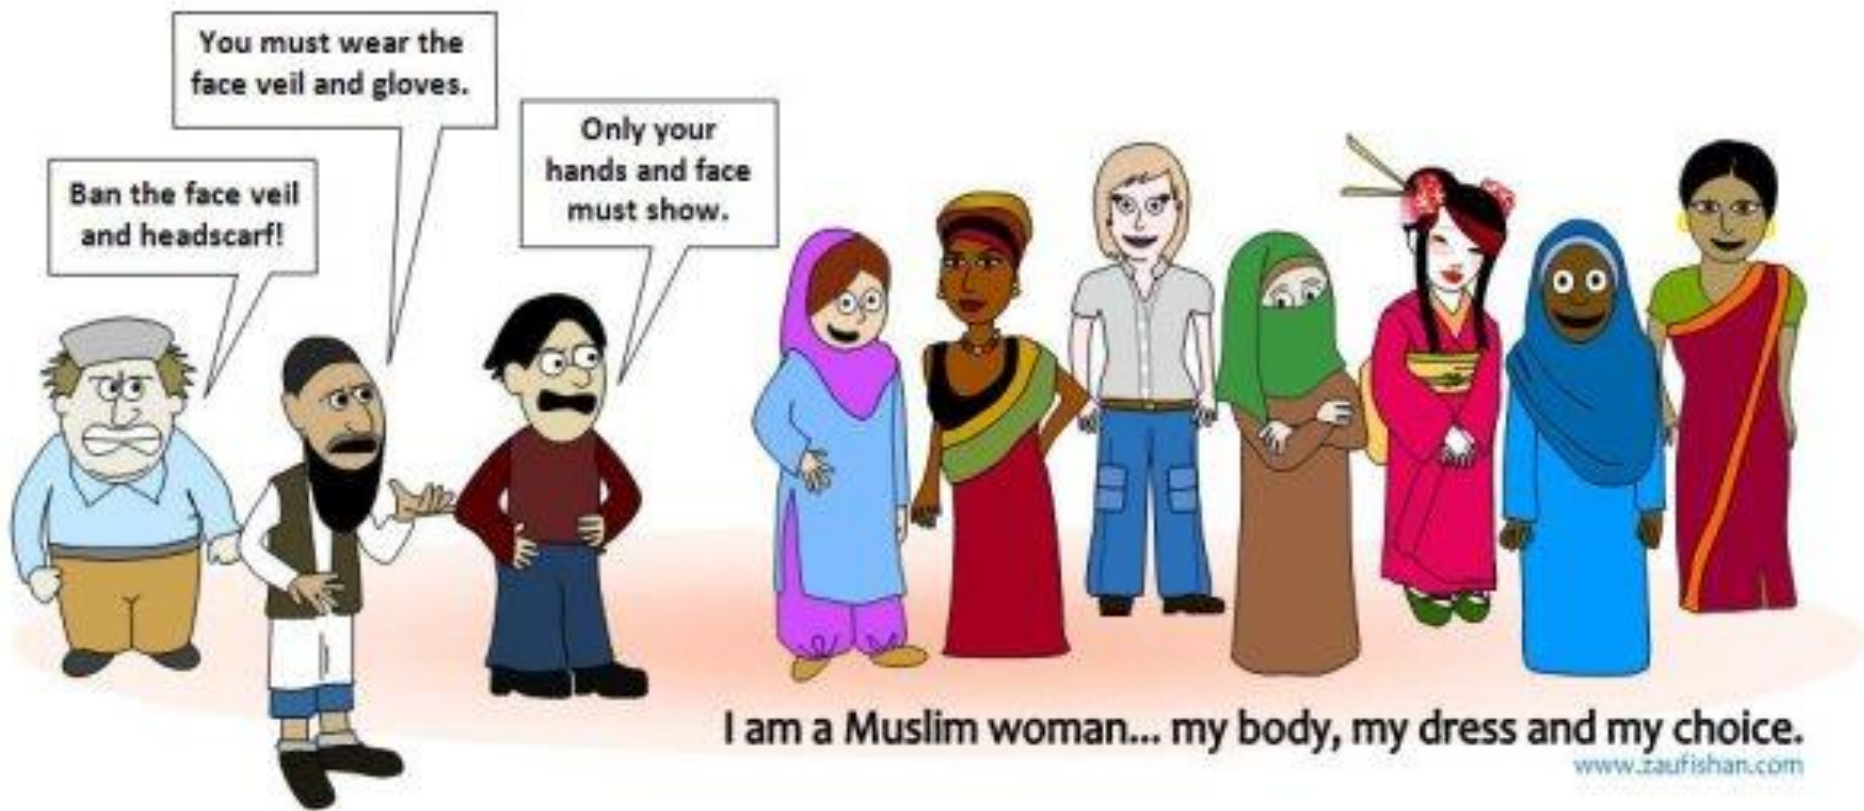

Islámské oblečení

- Typy oblečení se liší jak v jednotlivých krajinách tak i podle dogmatického typu či směru výkladu islámu a to jako u žen tak i u mužů.