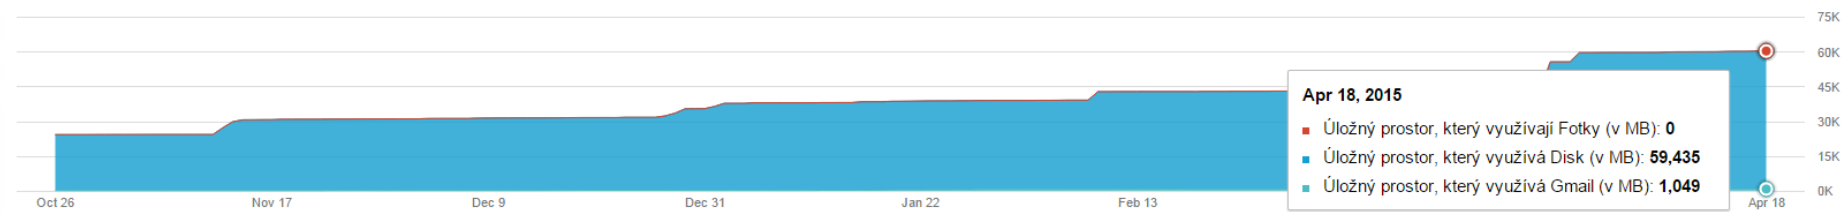

MICHAL ČERNÝ

Celkový využitý úložný prostor (v MB) ▾

● Úložný prostor, který využívá Gmail (v MB)
 ● Úložný prostor, který využívá Disk (v MB)
 ● Úložný prostor, který využívají Fotky (v MB)

Uživatel	Vlastné soubory	Celkový počet e-mailů	Celkový využitý úložný prostor (v MB)
 Markéta Bočková	2 729	0	14 538
 Tomáš Bouda	320	0	846
 Redakce ProInflow	126	0	218
 Michal Černý	16 269	0	21 425