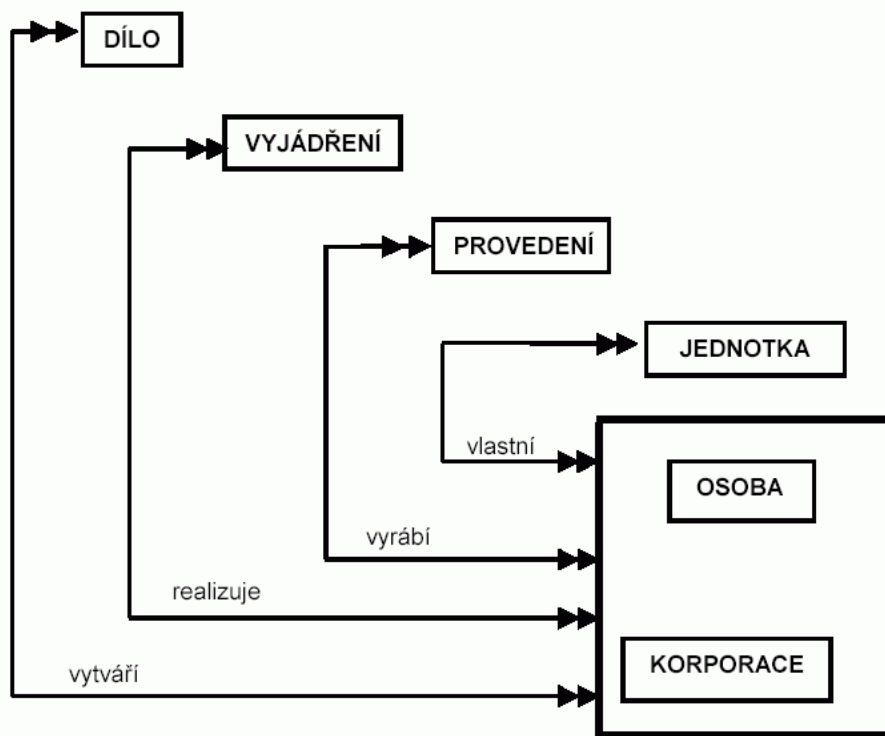

FRBR

Obr. 3.2: Skupina entit 2 a vztahy "odpovědnosti"