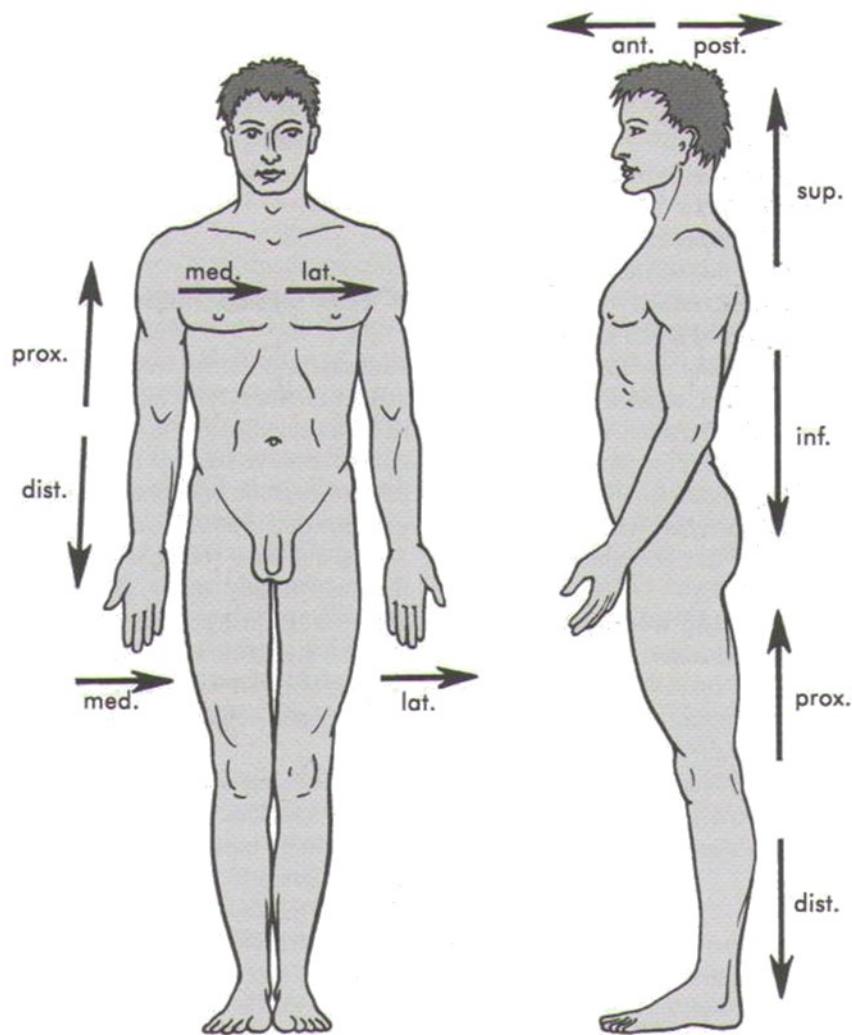

# Označení rovin

**Planum frontale** – rovina rovnoběžná s čelem

**Planum transversale** - rovina probíhající napříč tělem kolmo na dlouhou osu těla

**Plana sagittalia** – předozadní roviny kolmé na frontální i transverzální rovinu;

**Planum medianum** – sagitální rovina, která dělí tělo na dvě symetrické poloviny

# Označení směru a polohy

**Superior (cranialis)** – horní

**Inferior (caudalis)** – dolní

**Proximalis** – směr k trupu

**Distalis** – směr od trupu

**Anterior (ventralis)** – přední

**Posterior (dorsalis)** – zadní

**Medialis (internus)** – vnitřní

**Lateralis (externus)** – zevní

**Superficialis** – povrchový

**Profundus** – hluboký

**Dexter-** pravý

**Sinister** – levý