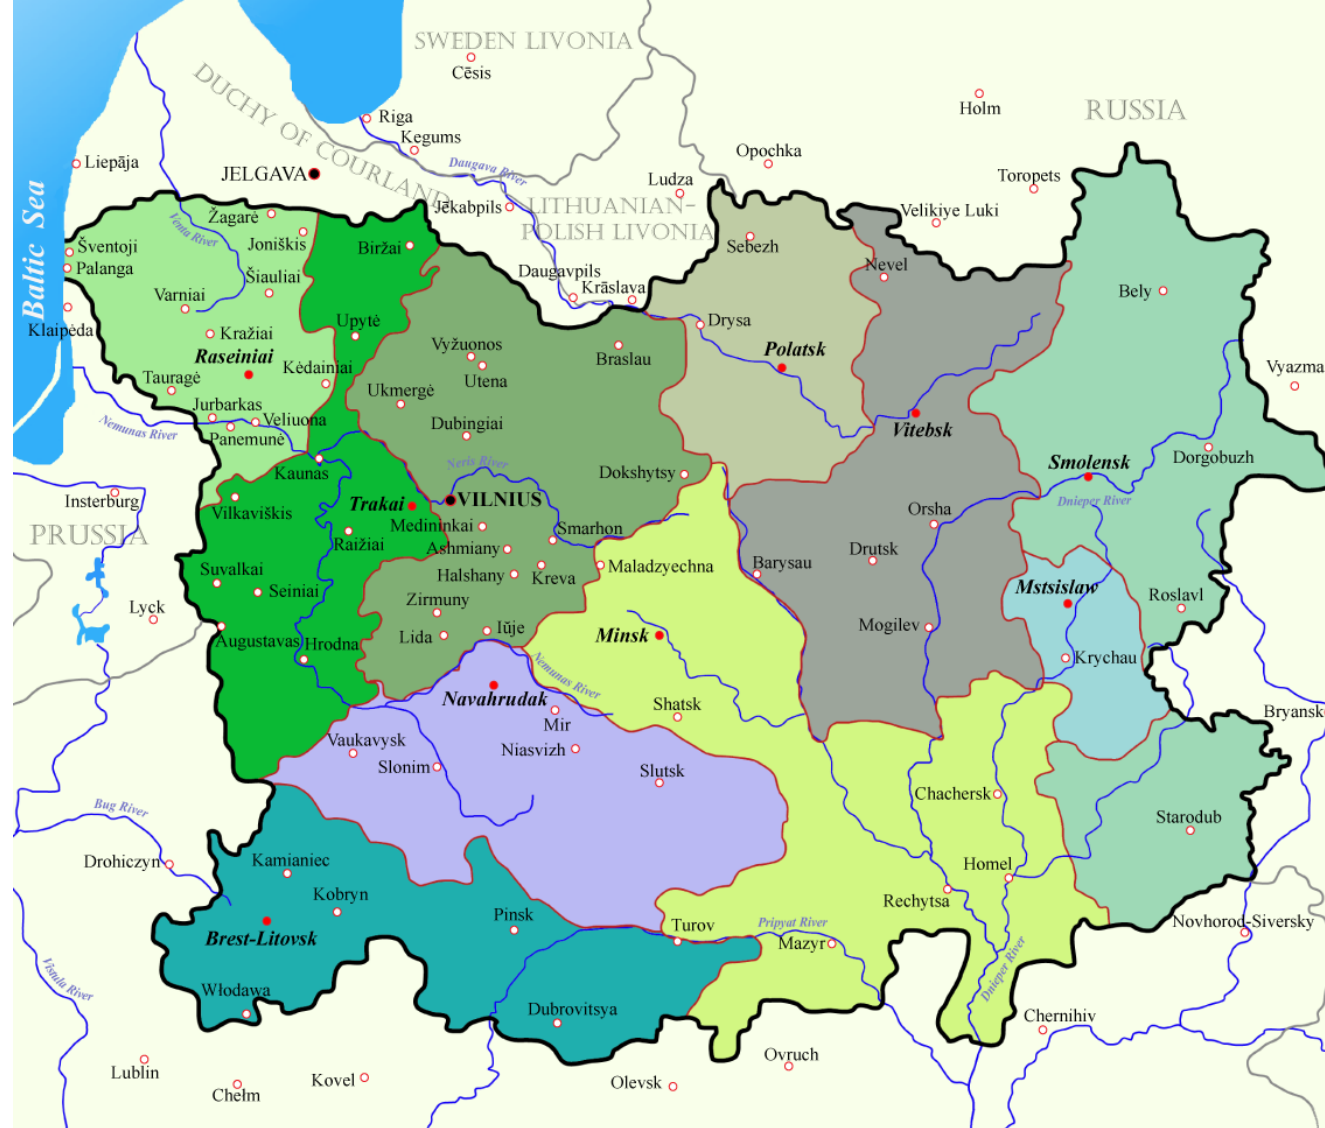

LITHUANIA AND ITS ADMINISTRATIVE DIVISIONS (1654)

<i>Eldership of Samogitia</i>	<i>Brest-Litovsk Voivodeship</i>	<i>Border of Lithuania</i>
<i>Trakai Voivodeship</i>	<i>Smolensk Voivodeship</i>	<i>Borders of other states</i>
<i>Vilnius Voivodeship</i>	<i>Mstsislaw Voivodeship</i>	<i>Capital city</i>
<i>Minsk Voivodeship</i>	<i>Vitebsk Voivodeship</i>	<i>Voivodeship center</i>
<i>Navahrudak Voivodeship</i>	<i>Polatsk Voivodeship</i>	<i>Cities and towns</i>