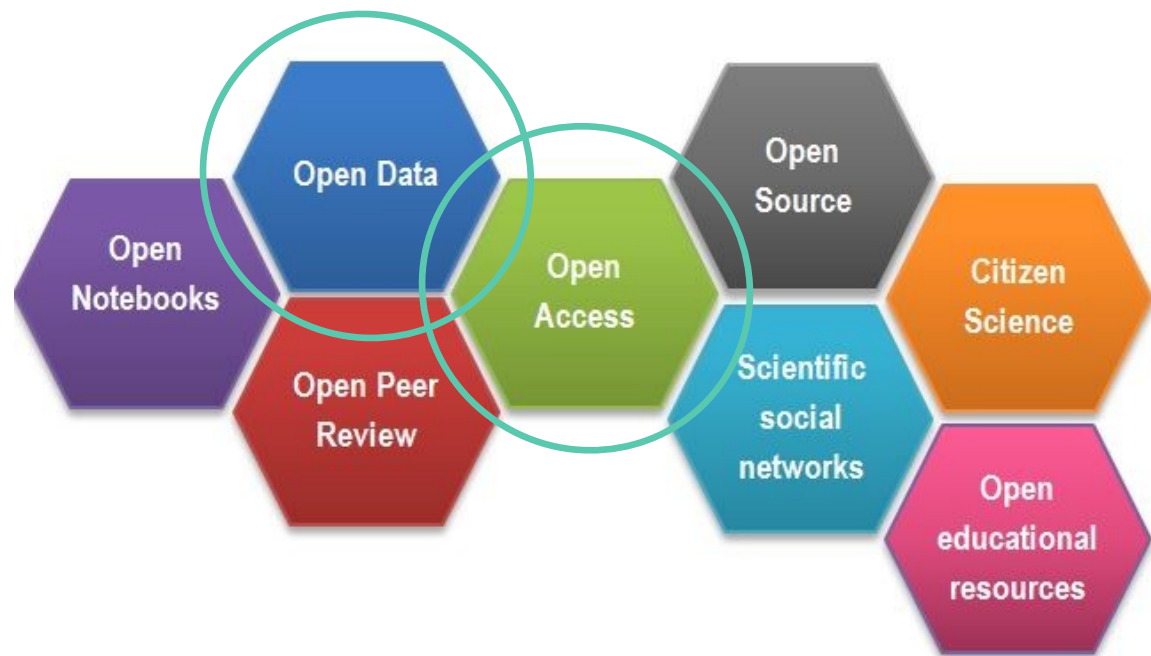

Open Science

- nejen otevřený přístup k publikacím a datům
- HR4MU II: aktivita Open Access

- Open Science metodici:
  openscience@phil.muni.cz

Zdroj: <https://www.fosteropenscience.eu/node/1420>