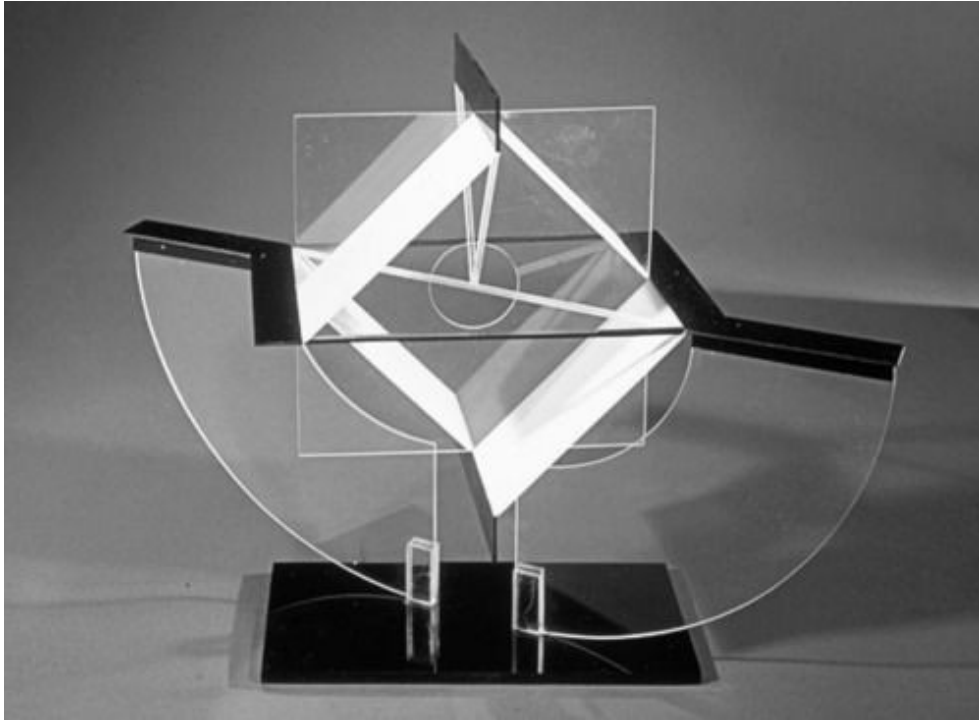

ROZKLAD TVARU, ABSTRAKCE

Constantin Brancusi 1876-1957

There are idiots who define my work as abstract; yet what they call abstract is what is most realistic. What is real is not the appearance, but the idea, the essence of things.

Rodčenko, Prostorová
konstrukce 1920

Katarzyna Kobro 1898-1951

Prostorové instalace 1928

Naum Gabo 1890-1977

Lineární konstrukce v prostoru č.1, 1942-3

Lineární konstrukce v prostoru

Sférické téma, ca 1960

Antoine Pevsner 1884-1962

Maketa monumentu symbolizující osvobození ducha, 1952

Dynamická projekce ve 30 stupních, 1951-52

Laszlo Moholy-Nagy
1895-1946

Kinetická skulptura, 1933
(Světelný modulátor)

Double Loop 1946

Inverted curve, 1946