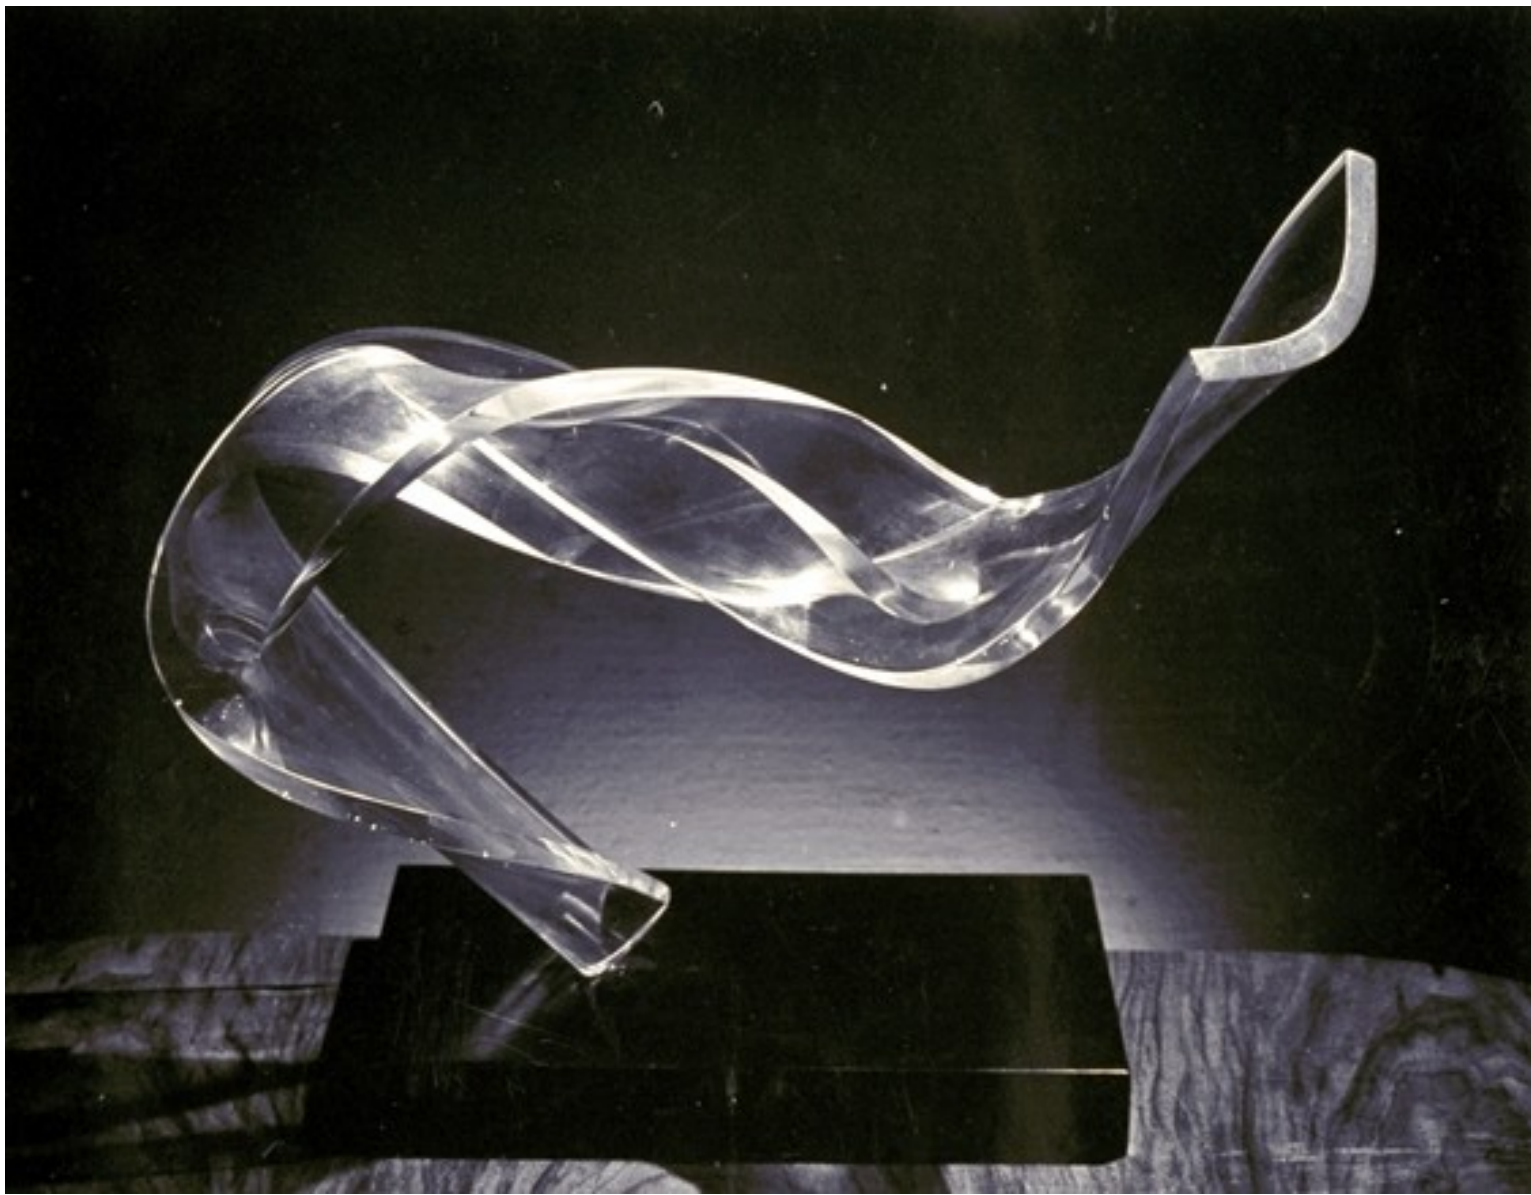

Maketa monumentu symbolizující osvobození ducha, 1952

Dynamická projekce ve 30 stupních, 1951-52

Laszlo Moholy-Nagy
1895-1946

Kinetická skulptura, 1933
(Světelný modulátor)

Double Loop 1946

Inverted curve, 1946