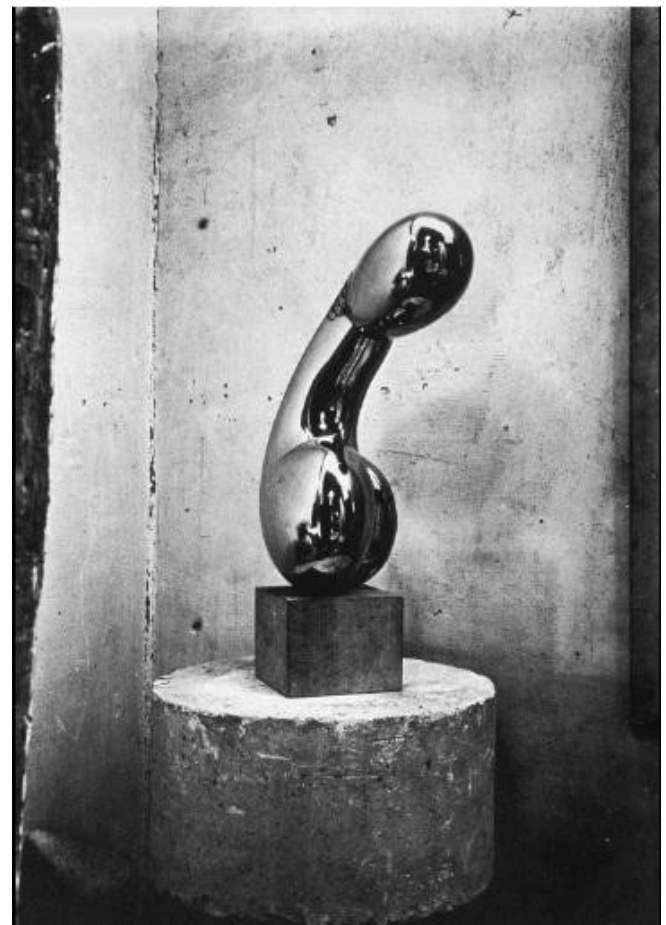

ROZKLAD TVARU, ABSTRAKCE

Constantin Brancusi 1876-1957

There are idiots who define my work as abstract; yet what they call abstract is what is most realistic. What is real is not the appearance, but the idea, the essence of things.

Torzo mladého muže 1916

Constantin Brancusi, Princess X,
1915

Počátek světa 1920

Pták v prostoru 1923

Alberto Giacometti

Torso 1925

Zírající hlava 1928-29

Žena 1927-29

Maketa monumentu symbolizující osvobození ducha, 1952

Dynamická projekce ve 30 stupních, 1951-52

Laszlo Moholy-Nagy
1895-1946

Kinetická skulptura, 1933
(Světelný modulátor)

Double Loop 1946

Inverted curve, 1946