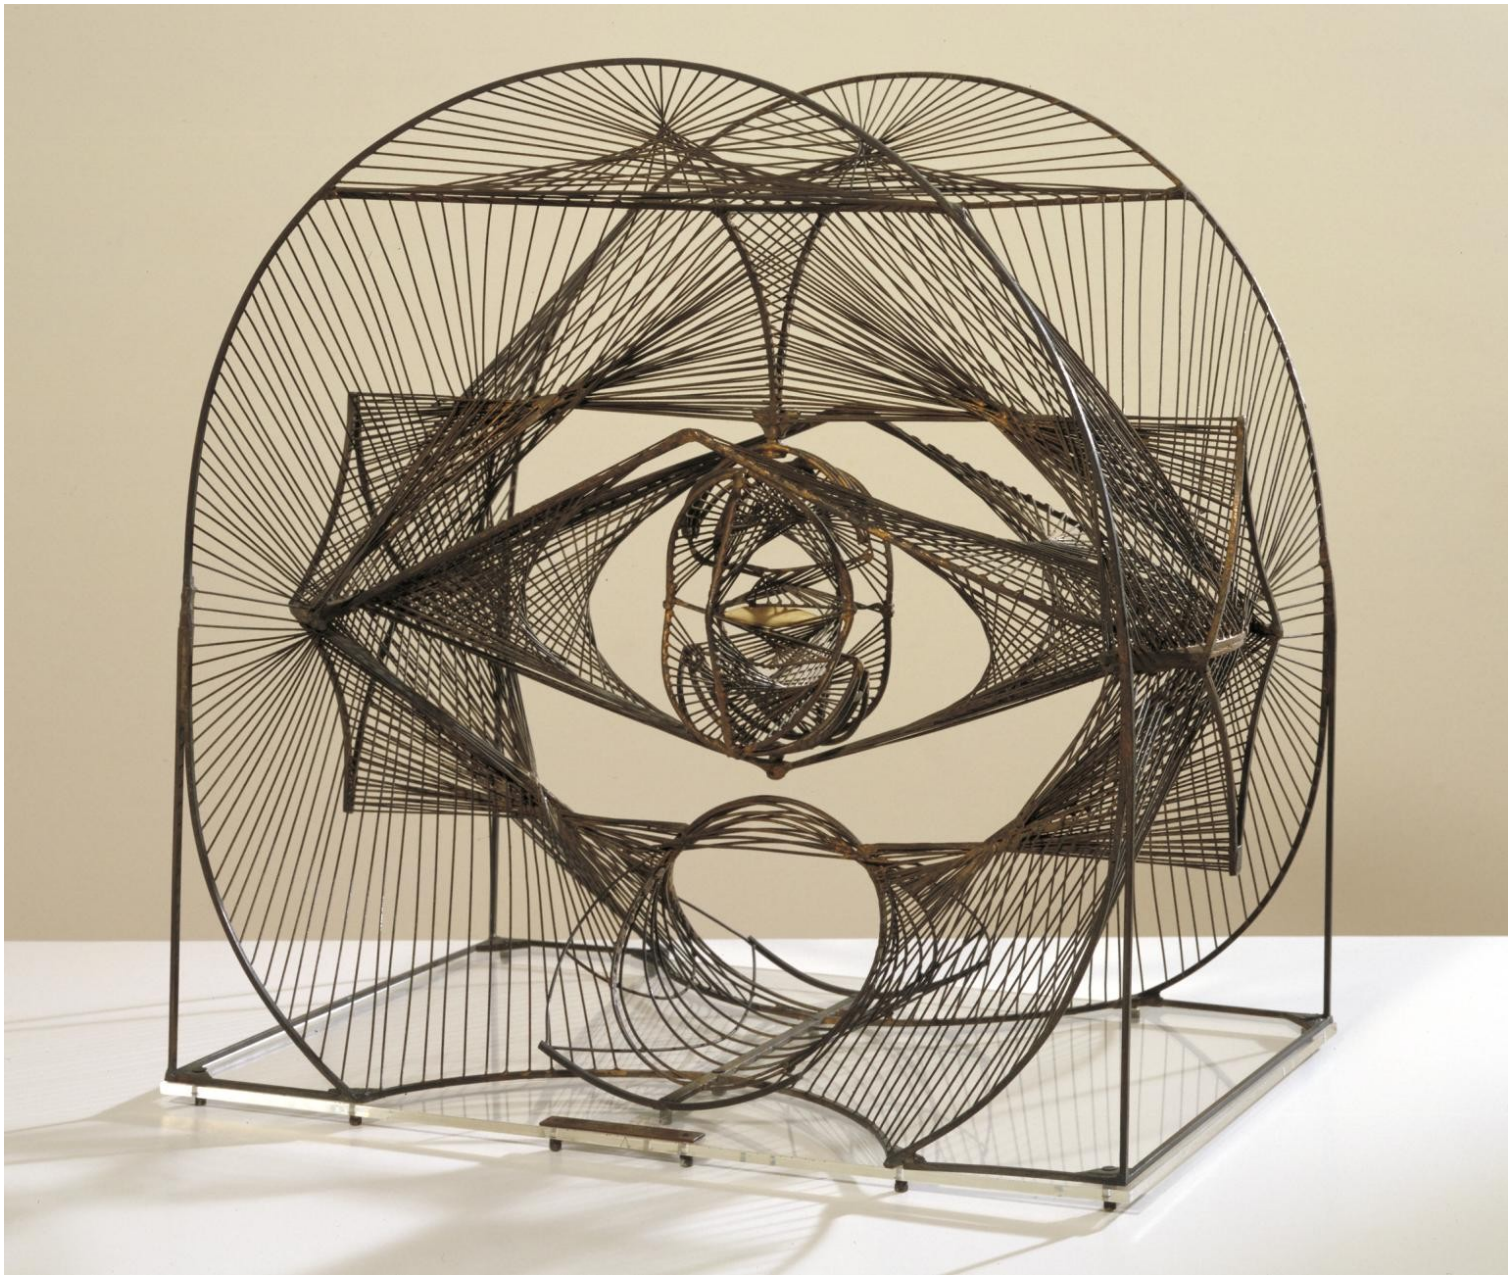

ROZKLAD TVARU, ABSTRAKCE

Constantin Brancusi 1876-1957

There are idiots who define my work as abstract; yet what they call abstract is what is most realistic. What is real is not the appearance, but the idea, the essence of things.

Torzo mladého muže 1916

Constantin Brancusi, Princess X,
1915

Počátek světa 1920

Pták v prostoru 1923

Alberto Giacometti

Torso 1925

Zírající hlava 1928-29

Žena 1927-29

Rodčenko, Prostorová
konstrukce 1920

Katarzyna Kobro 1898-1951

Prostorové instalace 1928

Naum Gabo 1890-1977

Lineární konstrukce v prostoru č.1, 1942-3

Lineární konstrukce v prostoru

Sférické téma, ca 1960

Antoine Pevsner 1884-1962

Maketa monumentu symbolizující osvobození ducha, 1952

Dynamická projekce ve 30 stupních, 1951-52

Laszlo Moholy-Nagy
1895-1946

Kinetická skulptura, 1933
(Světelný modulátor)

Double Loop 1946

Inverted curve, 1946