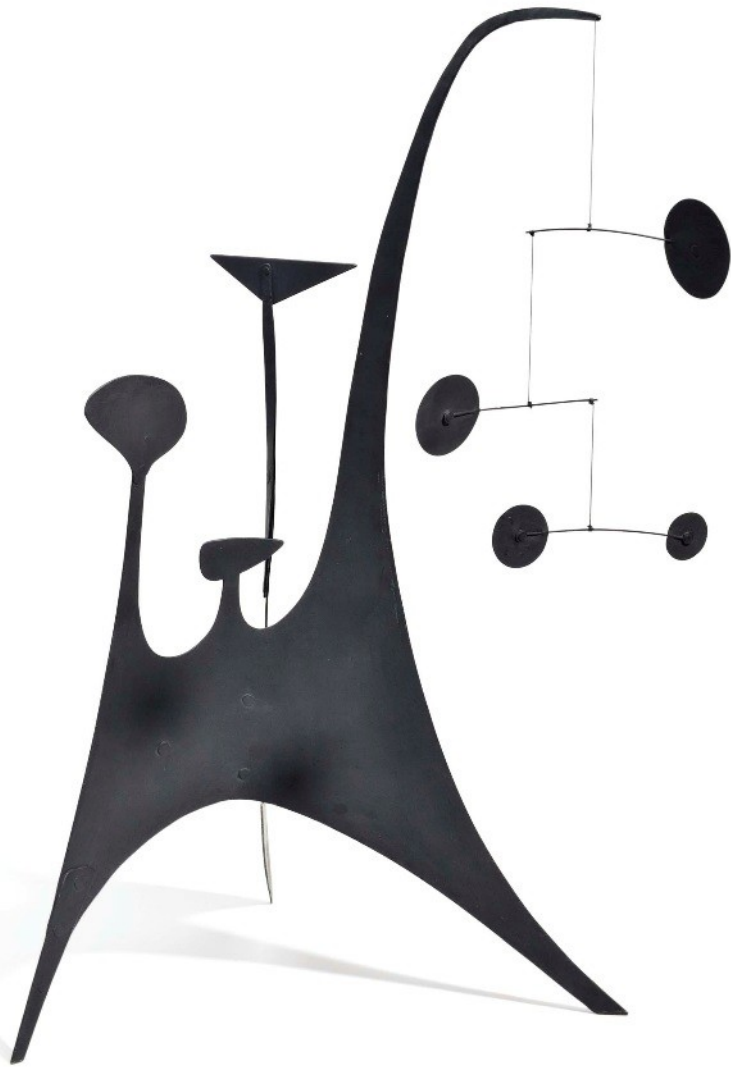

ROZKLAD TVARU, ABSTRAKCE

Constantin Brancusi 1876-1957

There are idiots who define my work as abstract; yet what they call abstract is what is most realistic. What is real is not the appearance, but the idea, the essence of things.

Torzo mladého muže 1916

Constantin Brancusi, Princess X,
1915

Počátek světa 1920

Pták v prostoru 1923

Alberto Giacometti

Torso 1925

Zírající hlava 1928-29

Žena 1927-29

Maketa monumentu symbolizující osvobození ducha, 1952

Dynamická projekce ve 30 stupních, 1951-52

Laszlo Moholy-Nagy
1895-1946

Kinetická skulptura, 1933
(Světelný modulátor)

Double Loop 1946

Inverted curve, 1946

<https://www.youtube.com/watch?v=US8l8ozuuw0>

Cubi III 1961

Cubi XII 1963

Cubi XXVII 1965

Cubi 1964-65

Alexander Calder 1898-1976

Mobile, ca 1932

Little blue under red 1947