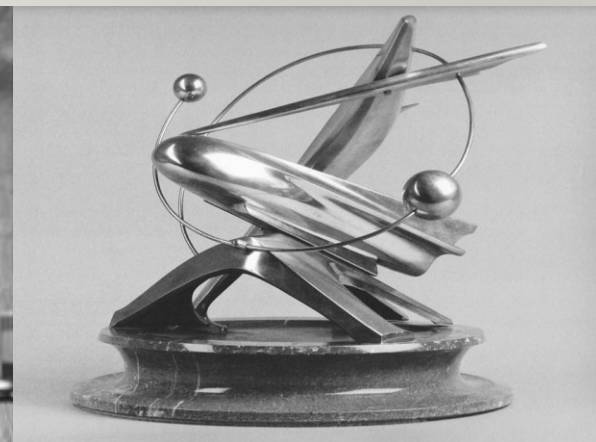

POČÁTKY LATERNY MAGIKY – EXPO 58

---

www.youtube.com/watch?v=AOzVbbhSlzQ