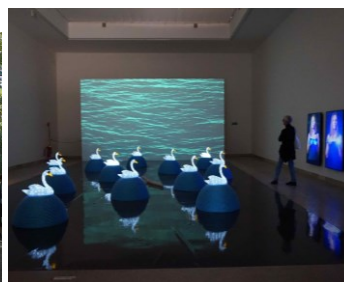

08-Mezinárodní výtvarné přehlídky-výběr reprodukcí-7.12.2020

Alexander Calder a Muzeum Peggy Guggenheimové

Arsenale, od r. 1980 (výstava APERTO) využíván pro tematické výstavy

Roman Ondák, 2009

Jiří David, 2015