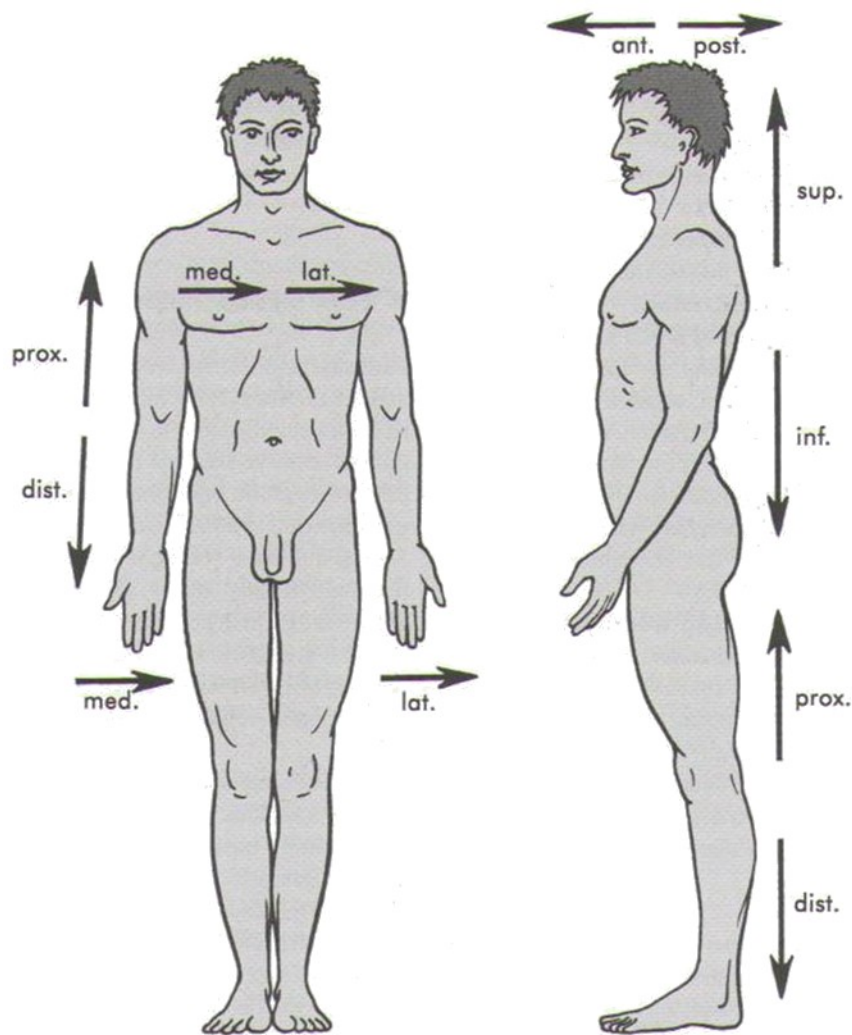

Označení rovin

Označení směru a polohy

Superior (cranialis) – horní

Inferior (caudalis) – dolní

Proximalis – směr k trupu

Distalis – směr od trupu

Anterior (ventralis) – přední

Posterior (dorsalis) – zadní

Medialis (internus) – vnitřní

Lateralis (externus) – zevní

Superficialis – povrchový

Profundus – hluboký

Dexter- pravý

Sinister – levý