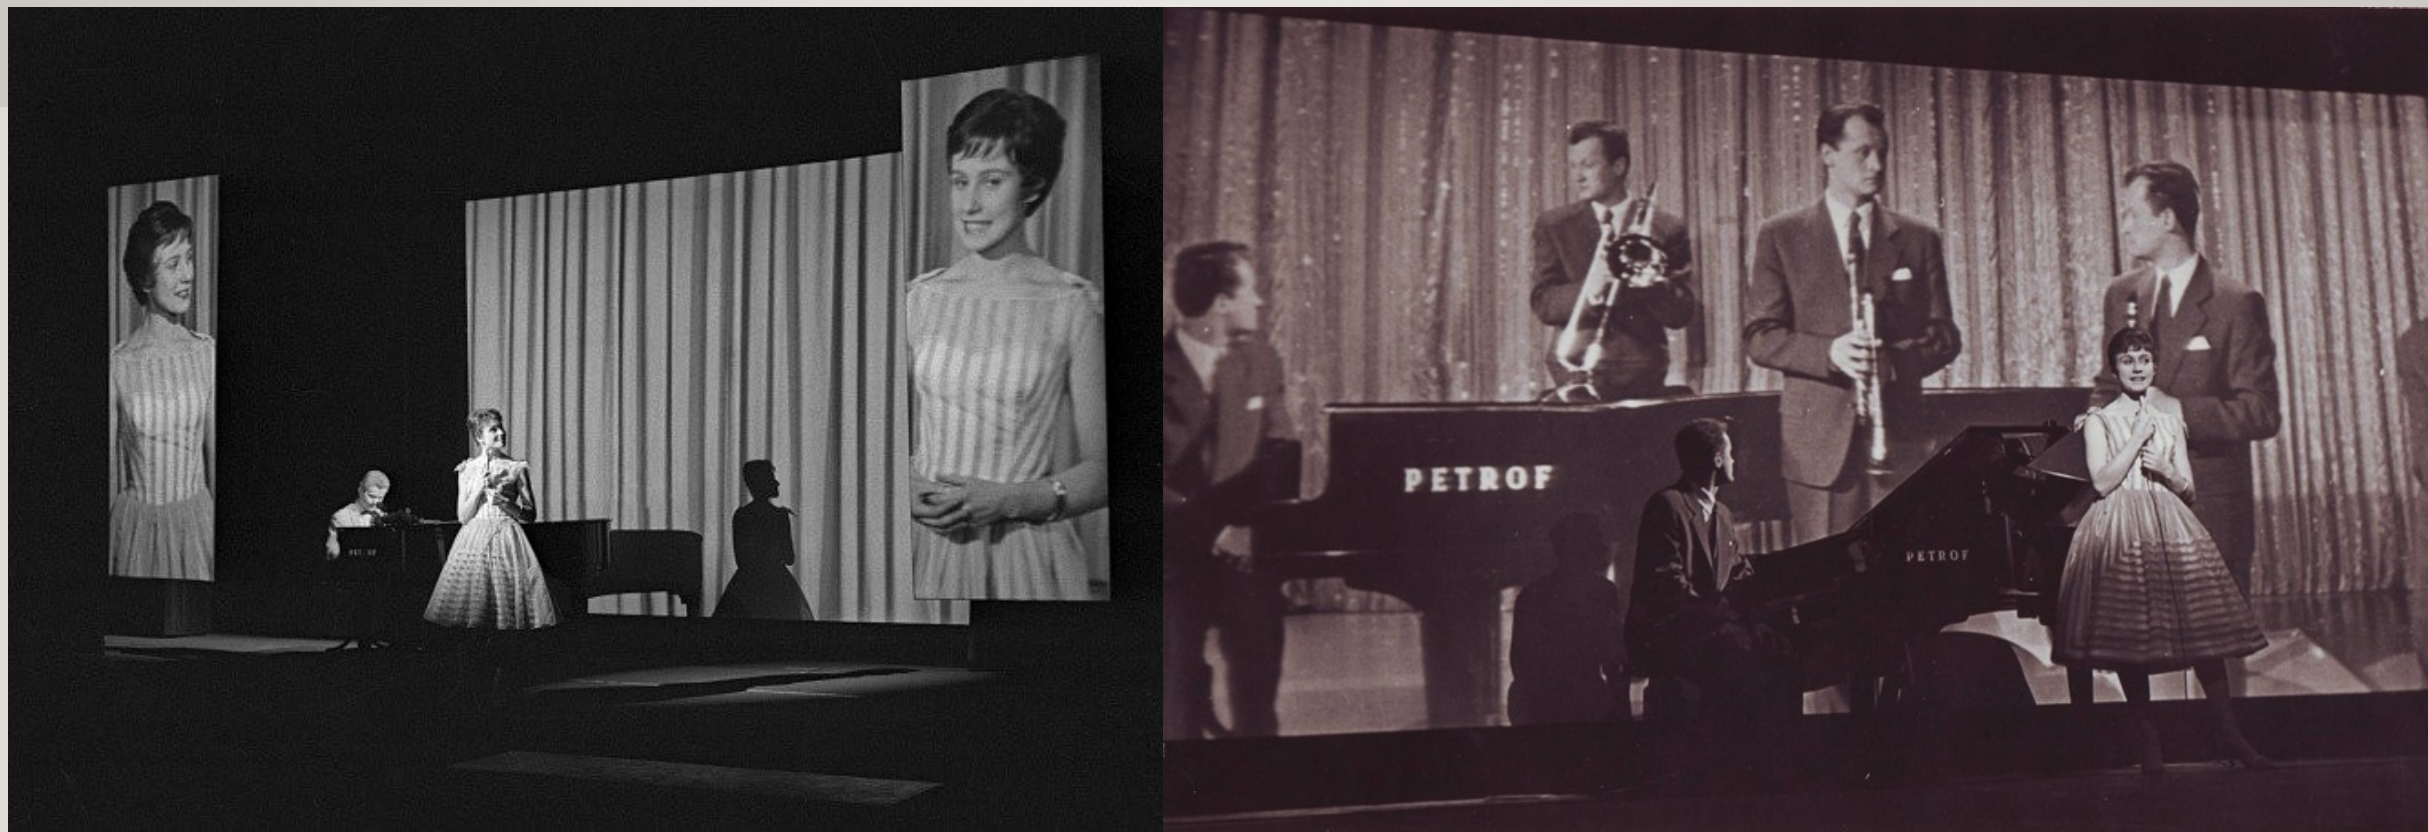

Alfréd Radok

POČÁTKY LATERNY MAGIKY – EXPO 58

POČÁTKY LATERNY MAGIKY – EXPO 58

www.youtube.com/watch?v=AOzVbbhSlzQ

POČÁTKY LATERNY MAGIKY – EXPO 58

- <https://youtu.be/atzWTGxyjYM>

EXPO 58 – POLYEKRAN

- Josef Svoboda a Emil Radok - <https://www.youtube.com/watch?v=fakqB28ncV8>

DRAMATURGICKÝ ZLOM - (1973-1989)

- Kouzelný cirkus (1977) – režie Evald Schorm, Janem Švankmajer a Jiří Srnec

- https://www.youtube.com/watch?v=LrUMYz5_Syc

DRAMATURGICKÝ ZLOM - (1973-1989)

- Odysseus (1987) – režie: Evald Schorm, choreograf: Ondrej Šoth, hudba: Mich

- <https://www.youtube.com/watch?v=Lz8pH56BND0>

1989 - POLITICKÁ ÚLOHA LATERNY MAGIKY

LATERNA MAGIKA JAKO (NOVO)MEDIÁLNÍ KOLÁŽ

KINOAUTOMAT - 1967

- režie: Radúz Činčera, scénář: Pavel Juráček

- <https://www.ceskatelevize.cz/ivysilani/886194-mates/26853117067-hornicek/diskuse>