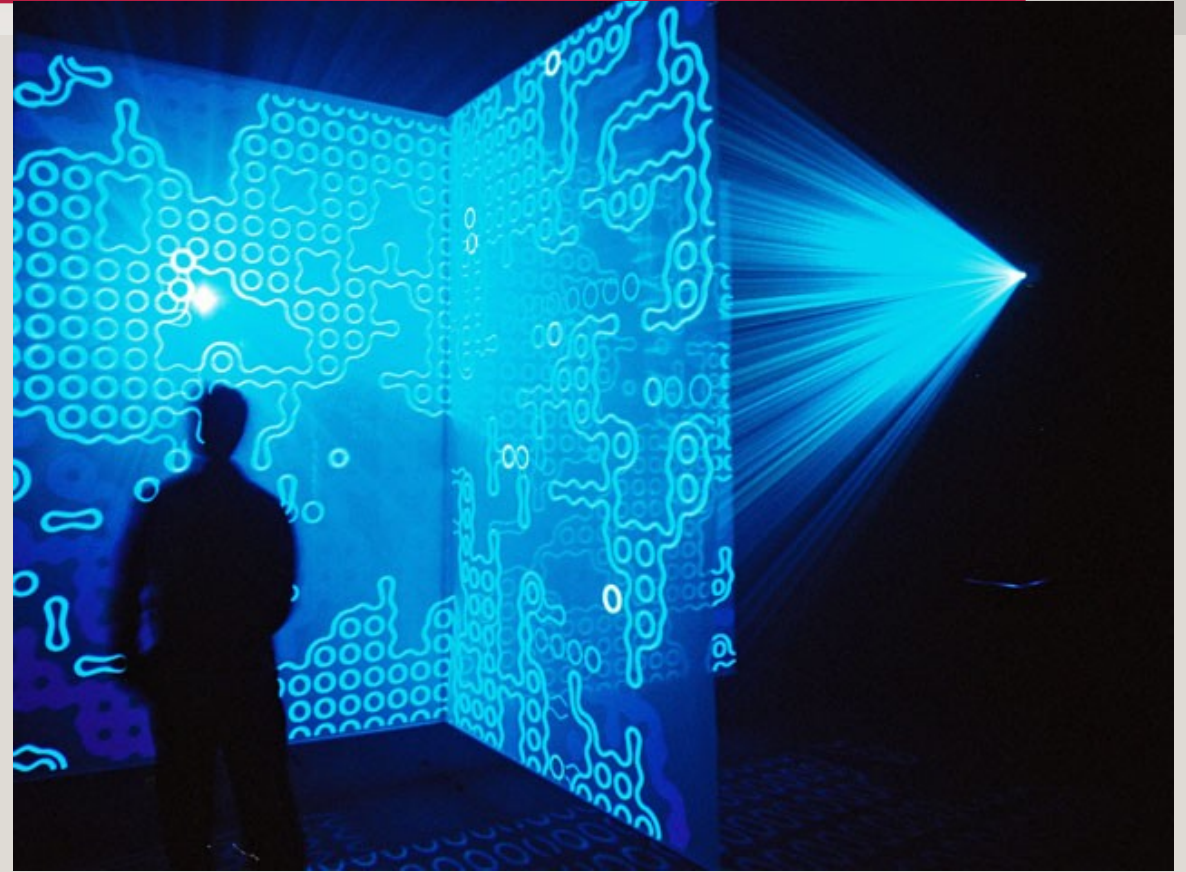

JON MCCORMACK: EVOLVING SONIC ECOSYSTEM EDEN (2004)

- <https://vimeo.com/11032248>