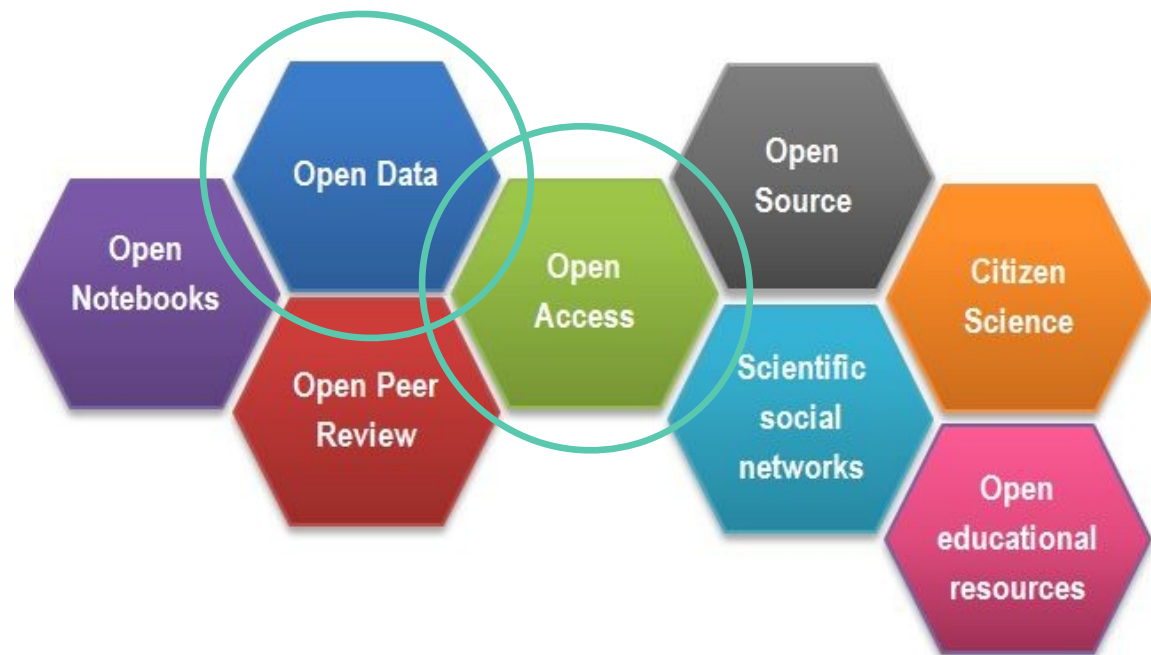

Open Science

- nejen otevřený přístup k publikacím a datům
- HR4MU II: aktivita Open Access
- Open Science metodici:
  openscience@phil.muni.cz

Zdroj: <https://www.fosteropenscience.eu/node/1420>