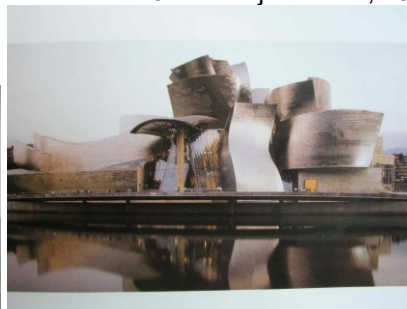

Guggenheim Museum Bilbao
Frank O. Gehry, 1997