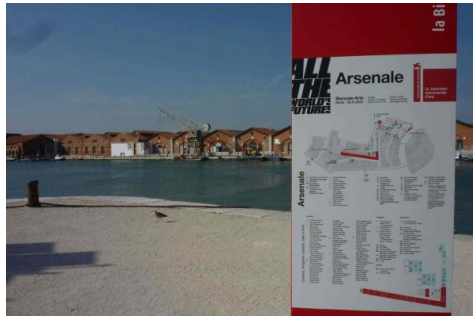

06 - Mezinárodní výtvarné přehlídky - výběr reprodukcí - 2. 11. 2021

Alexander Calder a Muzeum Peggy Guggenheimové

Arsenale, od r. 1980 (výstava APERTO) Dominik Lang, 2011 využíván pro tematické výstavy