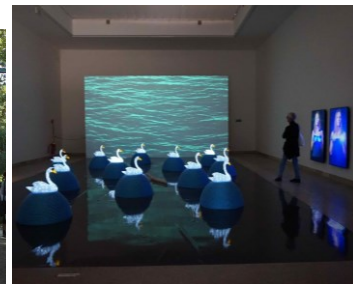

Jana Želibská, 2017