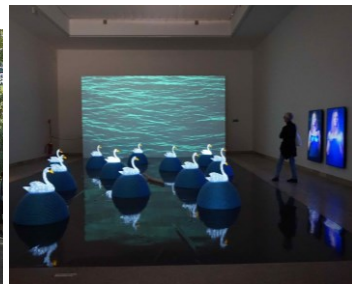

Jana Želibská, 2017