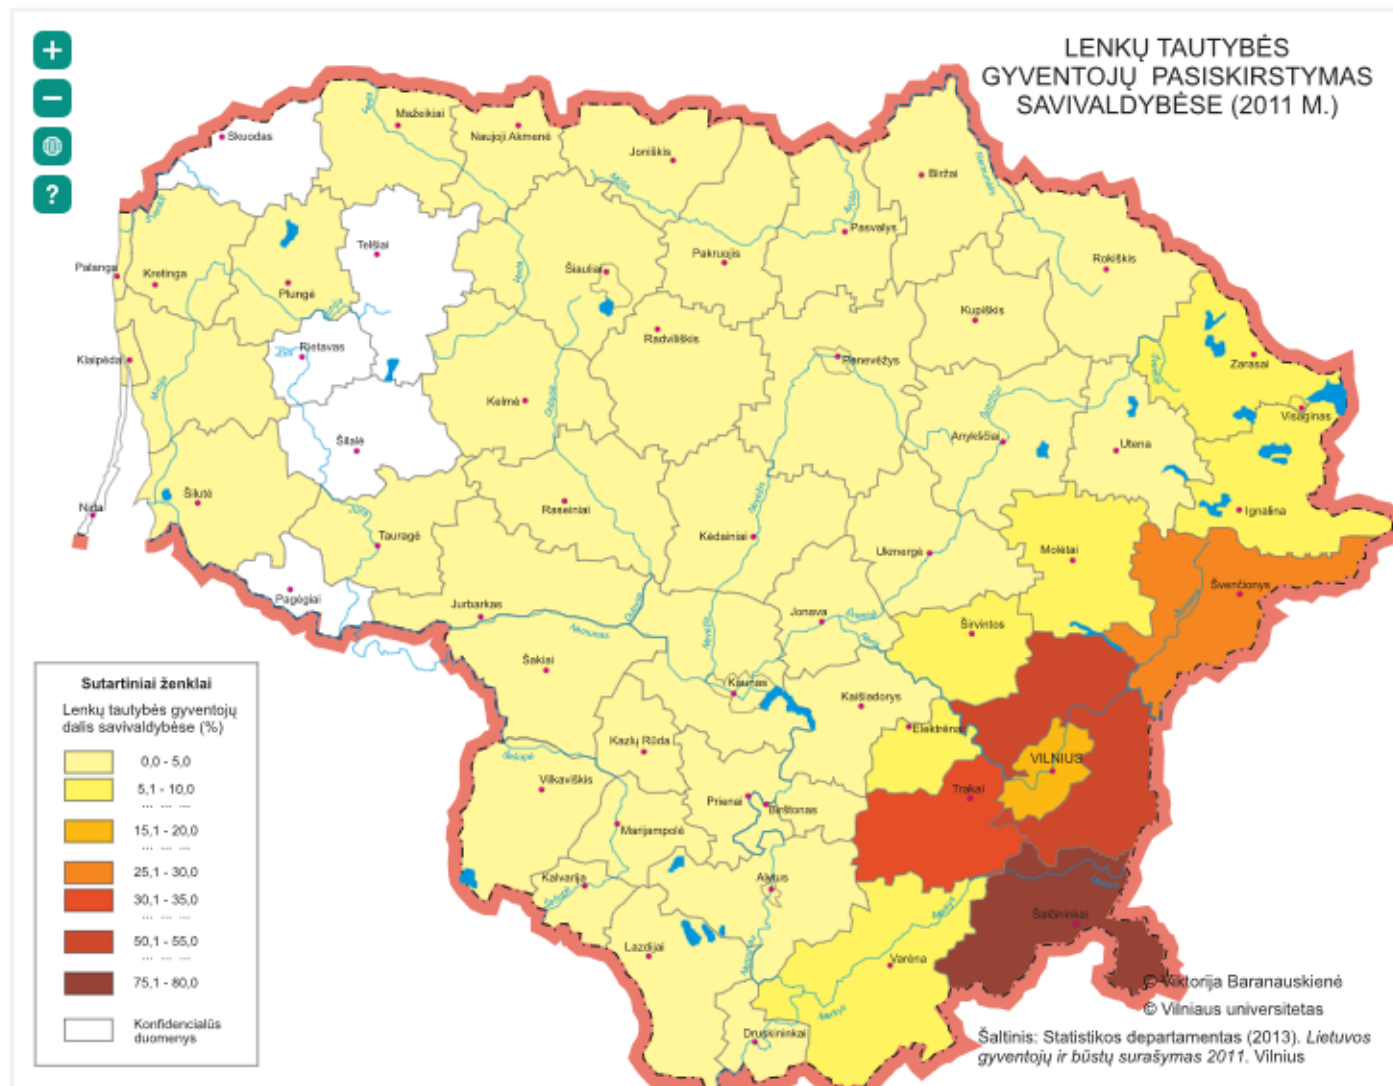

Litva: etnická skladba obyvatelstva (leden 2022)

Obyvatelé celkem: cca **2 830 097**

Litevci: cca 2 400 000 85,5%

Poláci: cca 160 000 5,7%

Rusové: cca 126 000 4,5%

Bělorusové: cca 53 000 1,9%

Ukrajinci [s trvalým pobytem]: cca 39 000 1,4%

Ukrajinci [běženci, říjen 2022]: 68 000

Lotyši: cca 2800 0,1%

gyventojų pasiskirstymas savivaldybėse (2001 m.)

5 Lenkų tautybės gyventojų pasiskirstymas savivaldybėse (2011 m.)

6 Rusų tautybės gyventojų pasiskirstymas savivaldybėse (2001 M.)

7 Rusų tautybės

Lenkų tautybės gyventojų daugiausia gyvena Pietryčių Lietuvoje, vadinamajame Vilniaus krašte. 2011 metų surašymo duomenys panašūs į ankstesnius 2001 metų surašymo duomenis (4 žemėlapis) Lietuvos lenkų paplitimo arealas sutampa su apklaustų gyventojų lenkų tautybės pasiskirstymu (3 žemėlapis) bei su lenkų tapatybės (2 žemėlapis) kartoschemomis.