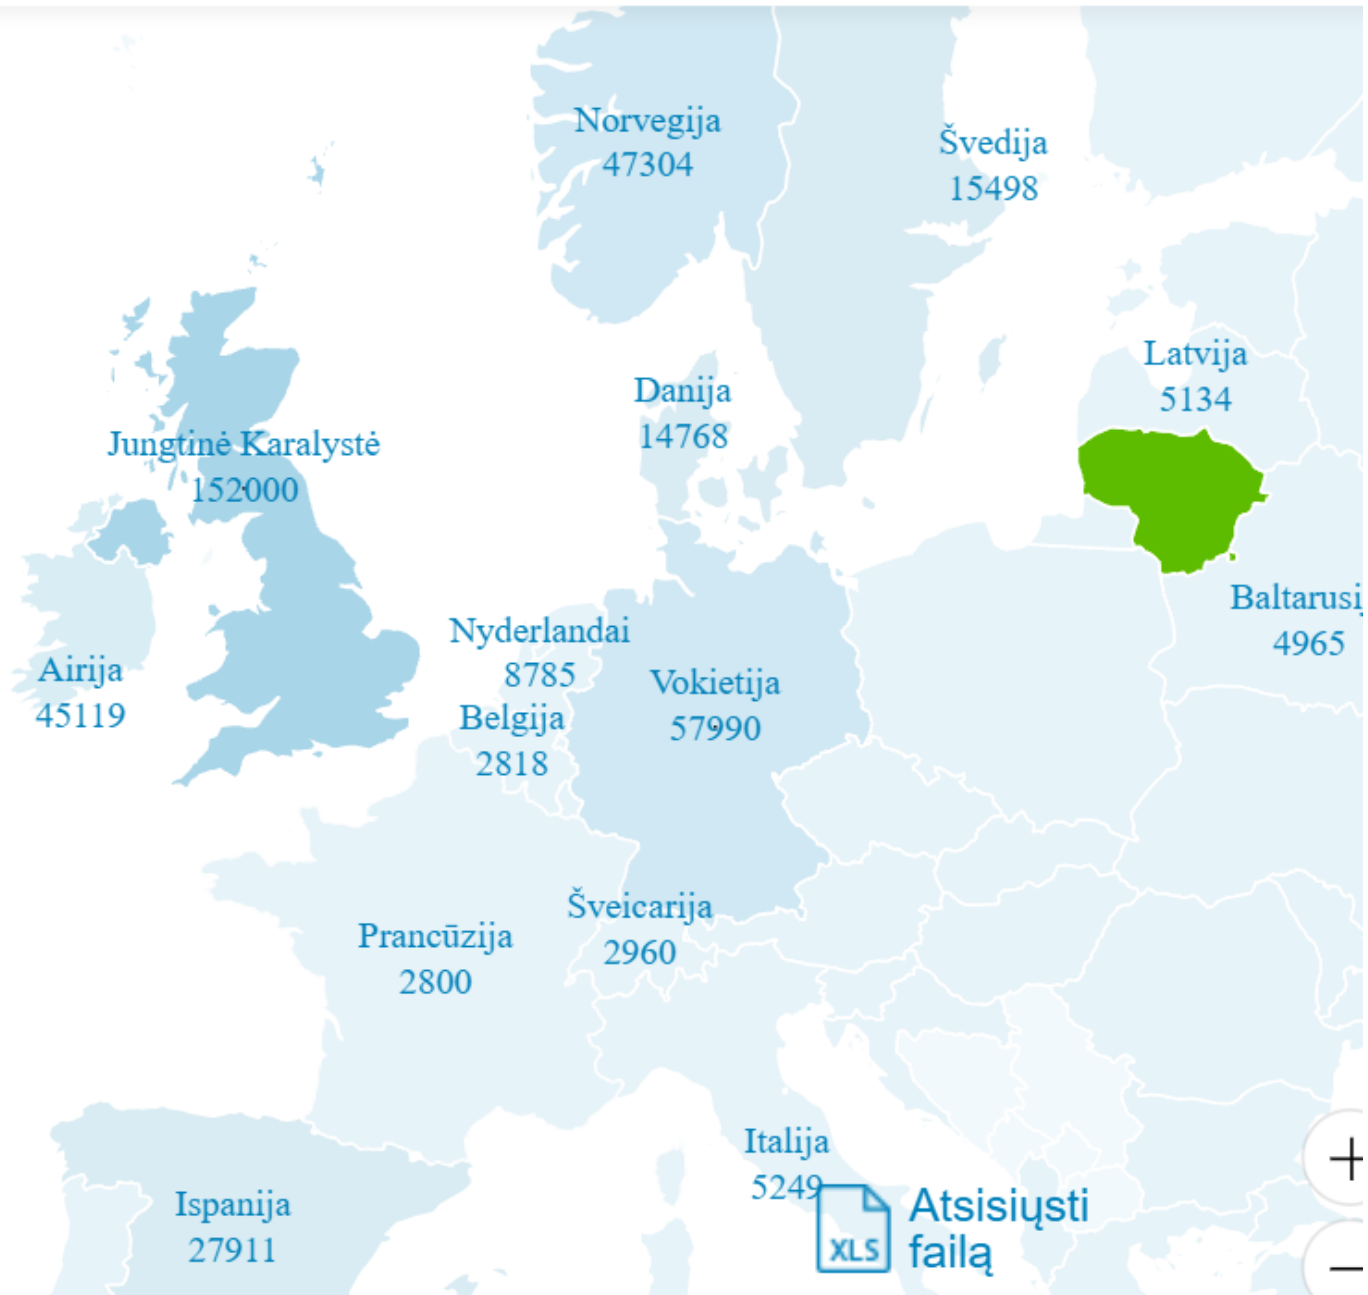

Litevská komunita mimo Litvu (2021)

Celkový počet Litevců trvale žijících mimo Litvu:
cca 500 000

Nejpočetnější komunity:

Velká Británie

Německo

Norsko

Irsko