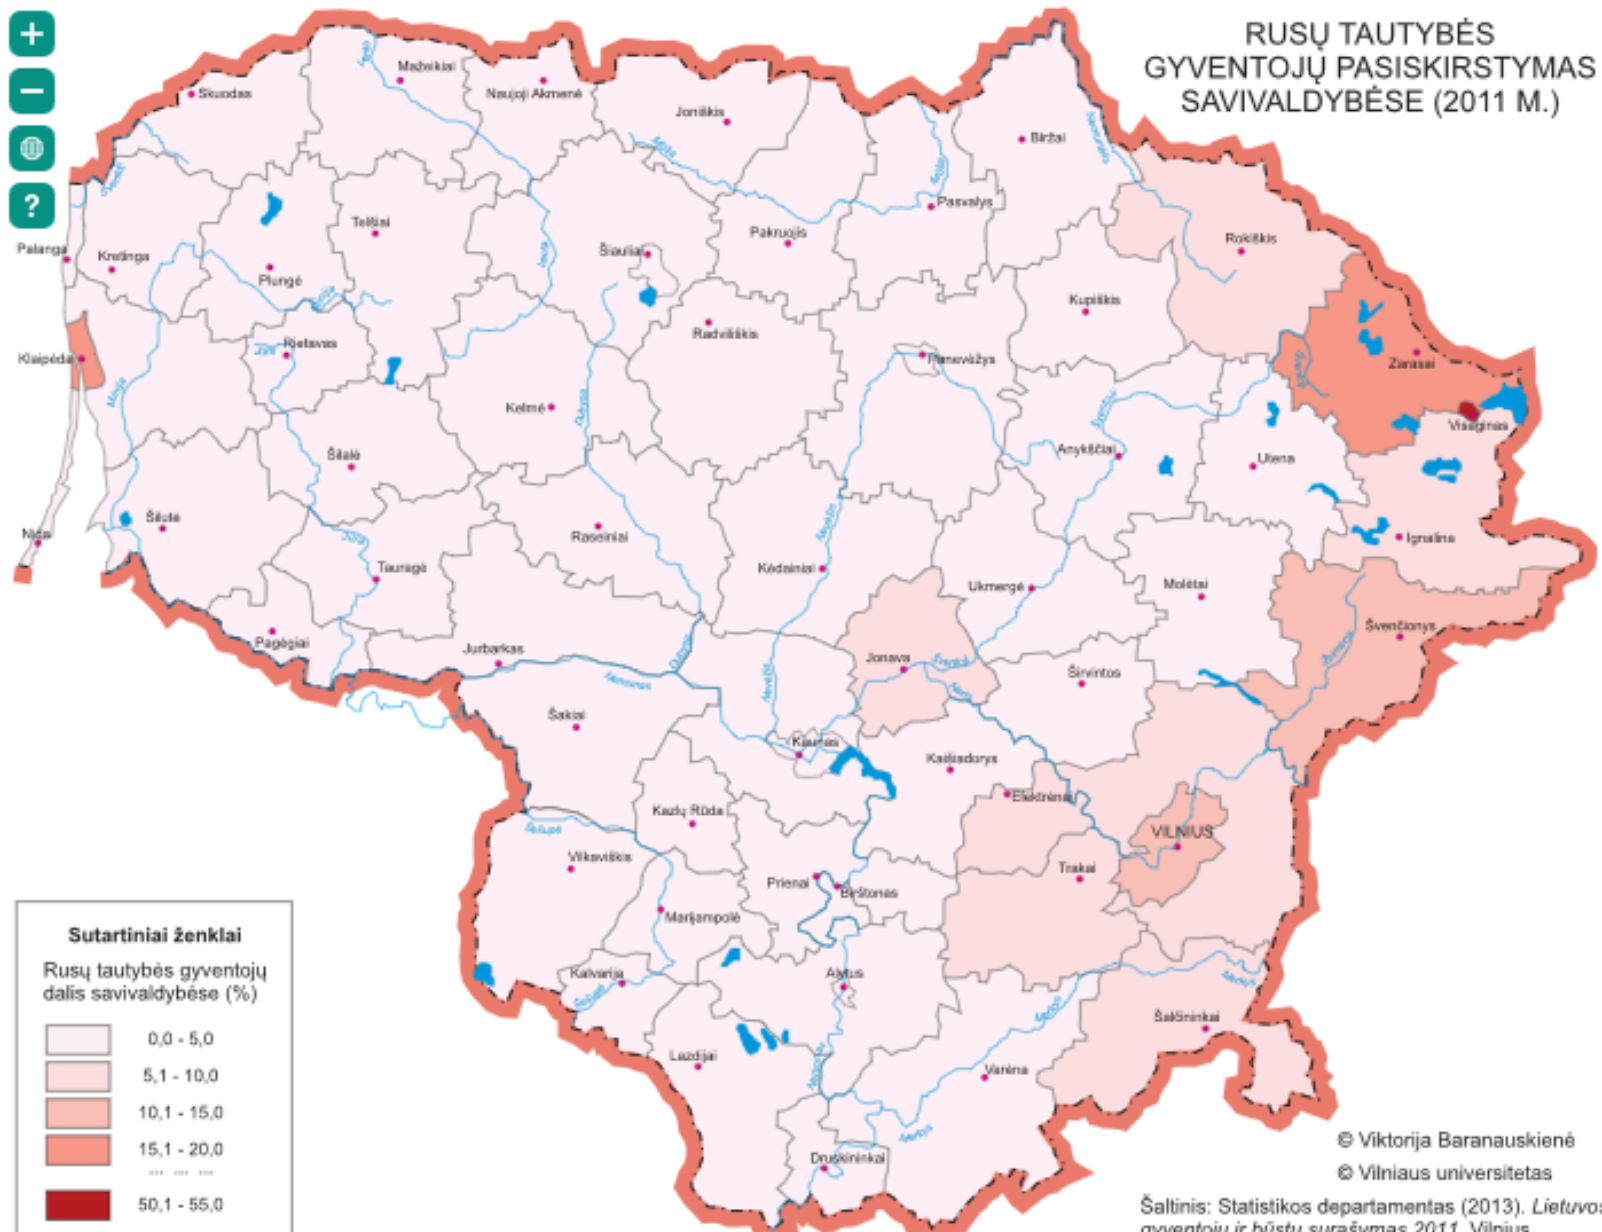

RUSŲ TAUTYBĖS GYVENTOJŲ PASISKIRSTYMAS SAVIVALDYBĖSE (2011 M.)

Sutartiniai ženklai
Rusų tautybės gyventojų dalis savivaldybėse (%)

0,0 - 5,0
5,1 - 10,0
10,1 - 15,0
15,1 - 20,0
... ..
50,1 - 55,0

© Viktorija Baranauskienė
© Vilniaus universitetas

Šaltinis: Statistikos departamentas (2013). Lietuvos gyventojų ir būstų surašymas 2011. Vilnius