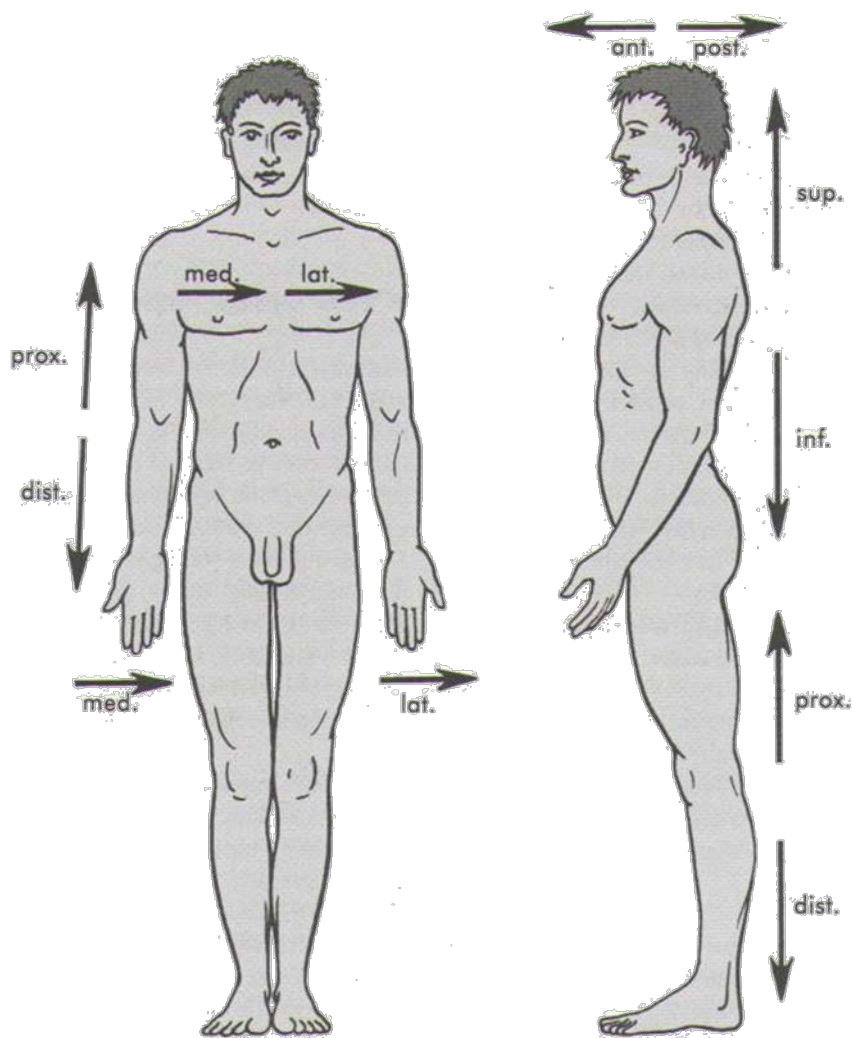

# Označení rovin

**Planum frontale** – rovina rovnoběžná s čelem

**Planum transversale** - rovina probíhající napříč tělem kolmo na dlouhou osu těla

**Plana sagittalia** – předozadní roviny kolmé na frontální i transverzální rovinu;

**Planum medianum** – sagitální rovina, která dělí tělo na dvě symetrické poloviny

# Označení směru a polohy

**Superior (cranialis)** – horní

**Inferior (caudalis)** – dolní

**Proximalis** – směr k trupu

**Distalis** – směr od trupu

**Anterior (ventralis)** – přední

**Posterior (dorsalis)** – zadní

**Medialis (internus)** – vnitřní

**Lateralis (externus)** – zevní

**Superficialis** – povrchový

**Profundus** – hluboký

**Dexter-** pravý

**Sinister** – levý