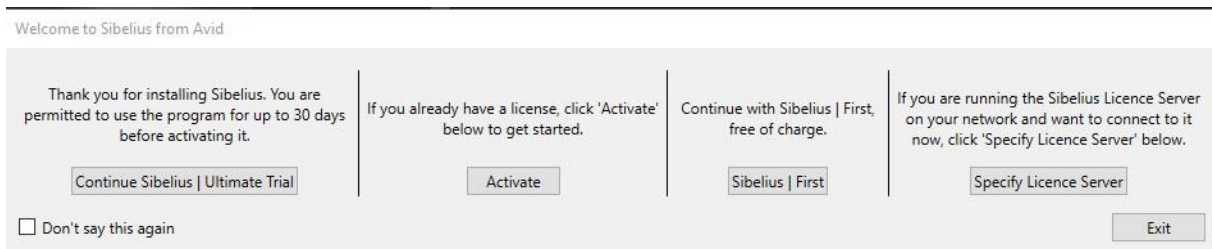

Klikněte vlevo do nabídky **Products**  
Zde by měly být aktivní produkty **Avid Link** a **Sibelius | First**

Spustíte **Sibelius** poklepáním na jeho zástupce na ploše počítače.

Spustí se okno **Welcome to Sibelius from Avid**  
Klikněte na **Sibelius | First**