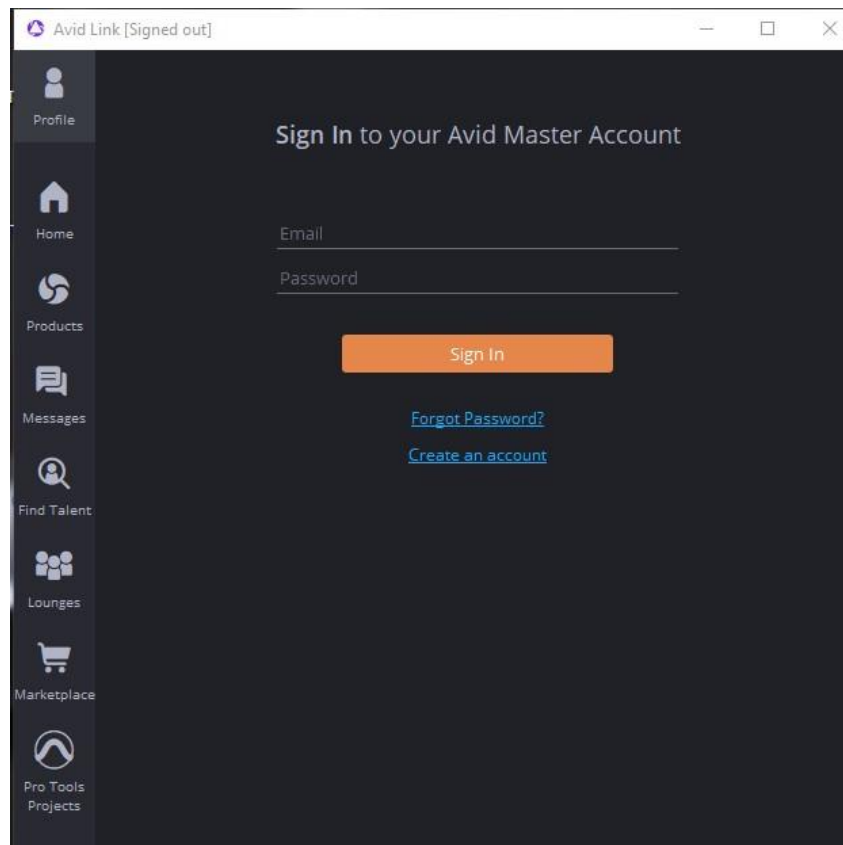

### Aktivace

Jděte do nabídky Start plochy Windows (ikona v levém dolním rohu).

Najděte a spusťte program - **Avid** - **Avid Link** (může již být na liště v pravém dolním rohu plochy).

Odsouhlaste úvodní okno **Avid Link** - **OK**.

Jděte do horního levého rohu - **Profile** - **Sign In to your Avid Master Account**

Zadejte **Email** a **Password** vašeho, již zřízeného, Avid účtu.

Klikněte na **Sign In**

Po chvíli dojde k přihlášení.