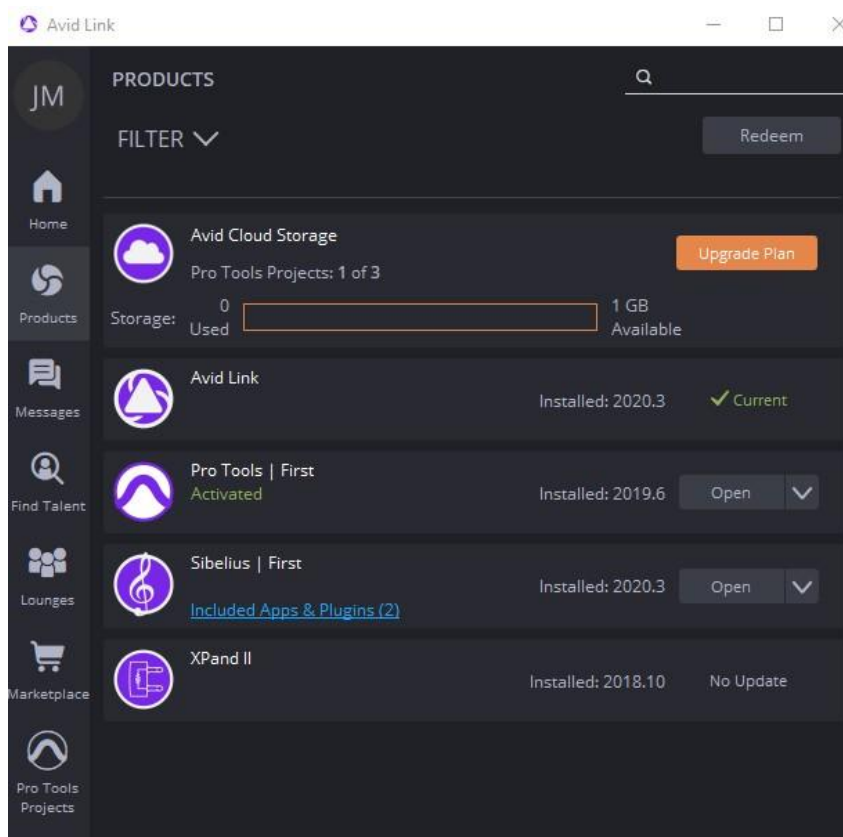

### Aktivace

Jděte do nabídky Start plochy Windows (ikona v levém dolním rohu).

Najděte a spusťte program - **Avid** - **Avid Link** (může již být na liště v pravém dolním rohu plochy).

Odsouhlaste úvodní okno **Avid Link** - **OK**.

Jděte do horního levého rohu - **Profile** - **Sign In to your Avid Master Account**

Zadejte **Email** a **Password** vašeho, již zřízeného, Avid účtu.

Klikněte na **Sign In**

Po chvíli dojde k přihlášení.

Klikněte vlevo do nabídky **Products**  
Zde by měly být aktivní produkty **Avid Link** a **Sibelius | First**

Spustíte **Sibelius** poklepáním na jeho zástupce na ploše počítače.

Spustí se okno **Welcome to Sibelius from Avid**  
Klikněte na **Sibelius | First**