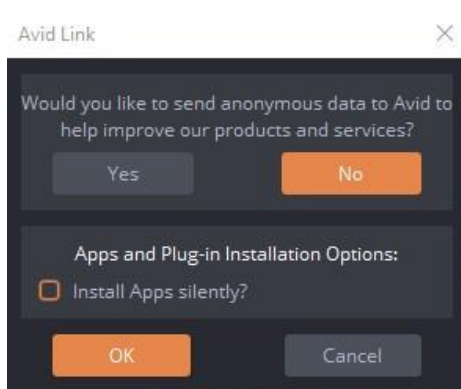

- **AudioScore** - rozpoznávání zvuku
- **PhotoScore** - rozpoznávání tištěné partitury
- **Sibelius** - aktuální verze programu Sibelius (First)

Kliknutím na instalační soubory v pravé části se stáhnou do vašeho počítače.

### Instalace

Po uložení rozbalte stažené soubory a poklepáním je nainstalujte.

Postupujte podle pokynů.

### Aktivace

Jděte do nabídky Start plochy Windows (ikona v levém dolním rohu).

Najděte a spusťte program - **Avid** - **Avid Link** (může již být na liště v pravém dolním rohu plochy).

Odsouhlaste úvodní okno **Avid Link** - **OK**.