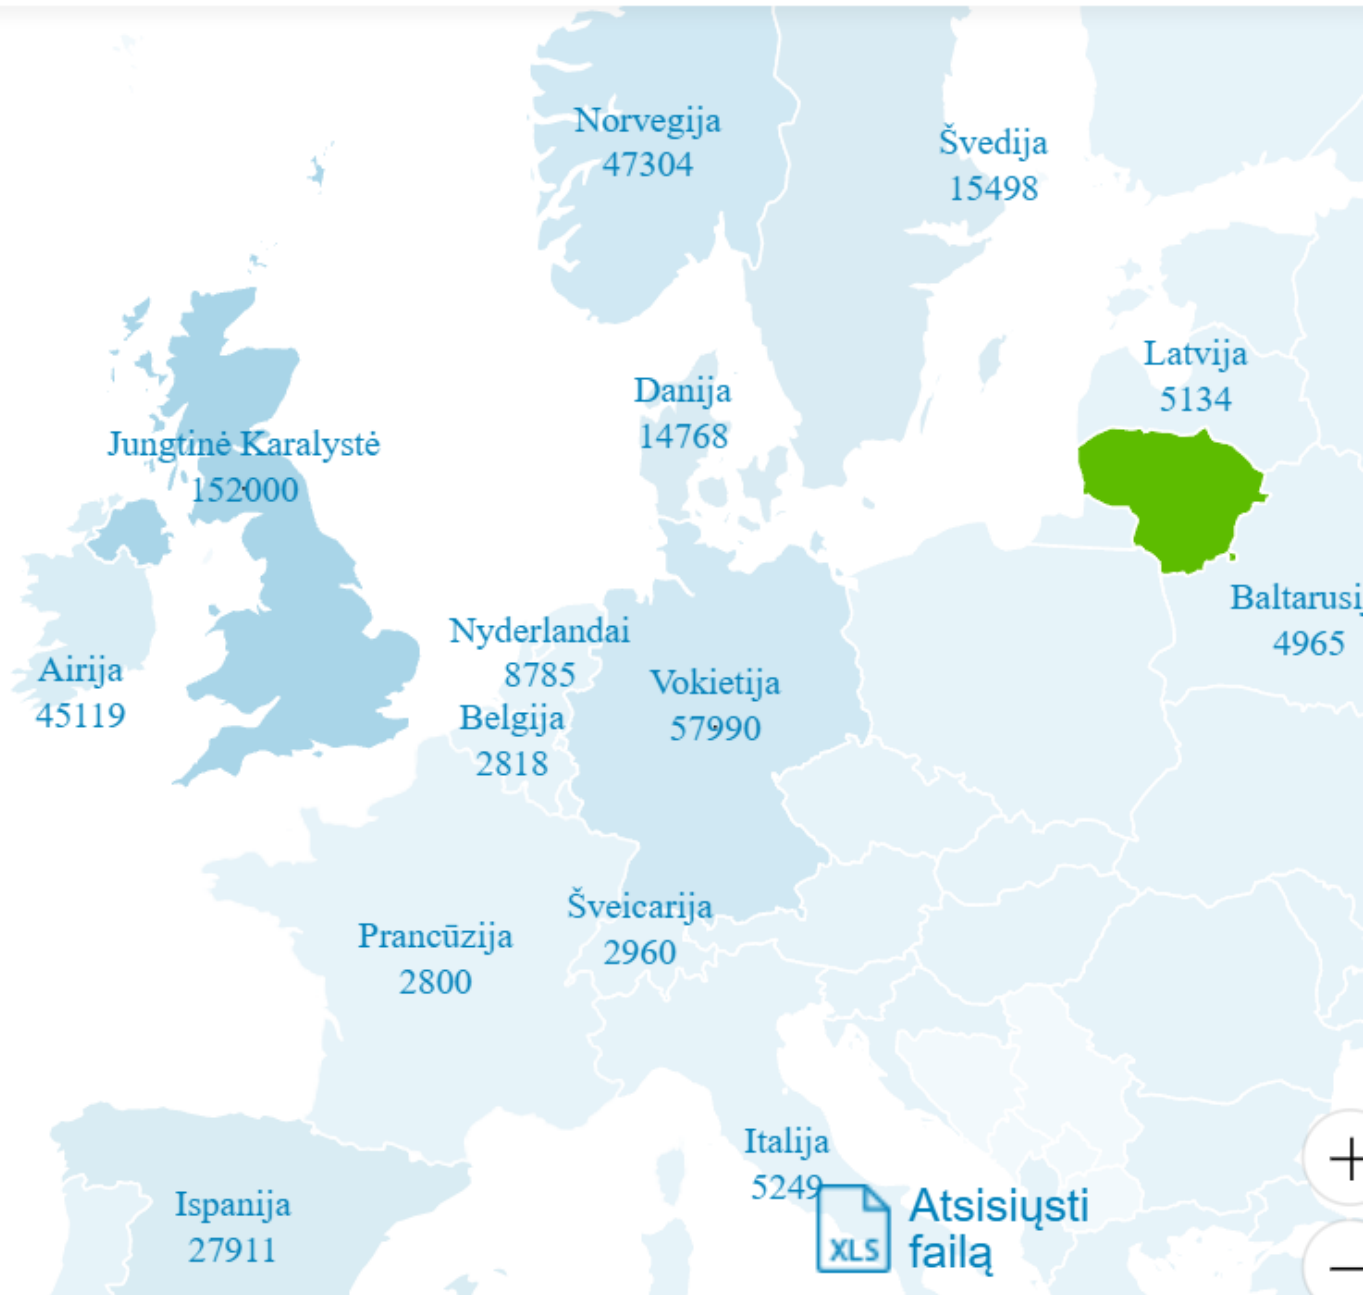

7 Rusų tautybės

Lenkų tautybės gyventojų daugiausia gyvena Pietryčių Lietuvoje, vadinamajame Vilniaus krašte. 2011 metų surašymo duomenys panašūs į ankstesnius 2001 metų surašymo duomenis (4 žemėlapis) Lietuvos lenkų paplitimo arealas sutampa su apklaustų gyventojų lenkų tautybės pasiskirstymu (3 žemėlapis) bei su lenkų tapatybės (2 žemėlapis) kartoschemomis.

Deportace na Sibiř v rámci ideologických sovětských čistek:  
cca 130 000

Židé - oběti německé nacistické genocidy  
cca 200 000

Běženci před postupujícími sovětskými vojsky na Západ:  
cca 200 000

Padlí účastníci partizánského odboje proti sovětské okupaci:  
cca 30 000

## Litevská komunita mimo Litvu

Celkový počet Litevců trvale žijících mimo Litvu:  
cca 500 000

Nejpočetnější komunity:

Velká Británie

Německo

Norsko

Irsko

Několik promočních videí :).