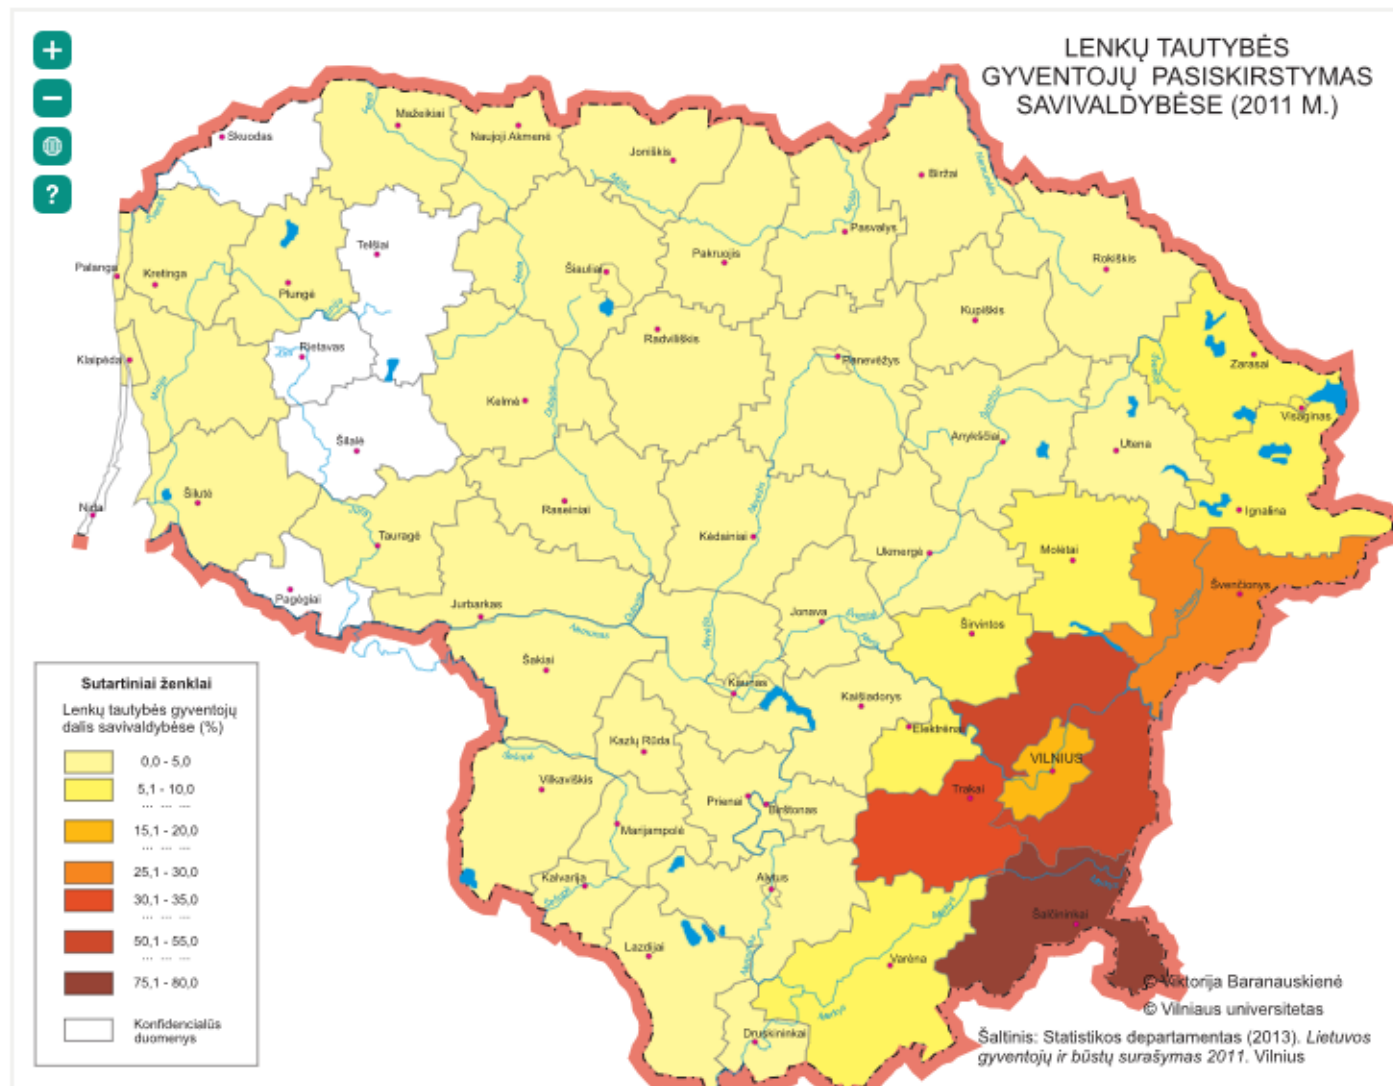

## Litva: etnická skladba obyvatelstva

Obyvatelé celkem: cca 2 830 000

Litevci: cca 2 400 000 85,5%

Poláci: cca 160 000 5,7%

Rusové: cca 126 000 4,5%

Bělorusové: cca 53 000 1,9%

Ukrajinci [s trvalým pobytem]: cca 39 000 1,4%

Ukrajinci [běženci, říjen 2022]: 68 000

Lotyšši: cca 2800 0,1%

gyventojų pasiskirstymas savivaldybėse (2001 m.)

5 Lenkų tautybės gyventojų pasiskirstymas savivaldybėse (2011 m.)

6 Rusų tautybės gyventojų pasiskirstymas savivaldybėse (2001 M.)

7 Rusų tautybės

Lenkų tautybės gyventojų daugiausia gyvena Pietryčių Lietuvoje, vadinamajame Vilniaus krašte. 2011 metų surašymo duomenys panašūs į ankstesnius 2001 metų surašymo duomenis (4 žemėlapis) Lietuvos lenkų paplitimo arealas sutampa su apklaustų gyventojų lenkų tautybės pasiskirstymu (3 žemėlapis) bei su lenkų tapatybės (2 žemėlapis) kartoschemomis.

Deportace na Sibiř v rámci ideologických sovětských čistek:  
cca 130 000

Židé - oběti německé nacistické genocidy  
cca 200 000

Běženci před postupujícími sovětskými vojsky na Západ:  
cca 200 000

Padlí účastníci partizánského odboje proti sovětské okupaci:  
cca 30 000