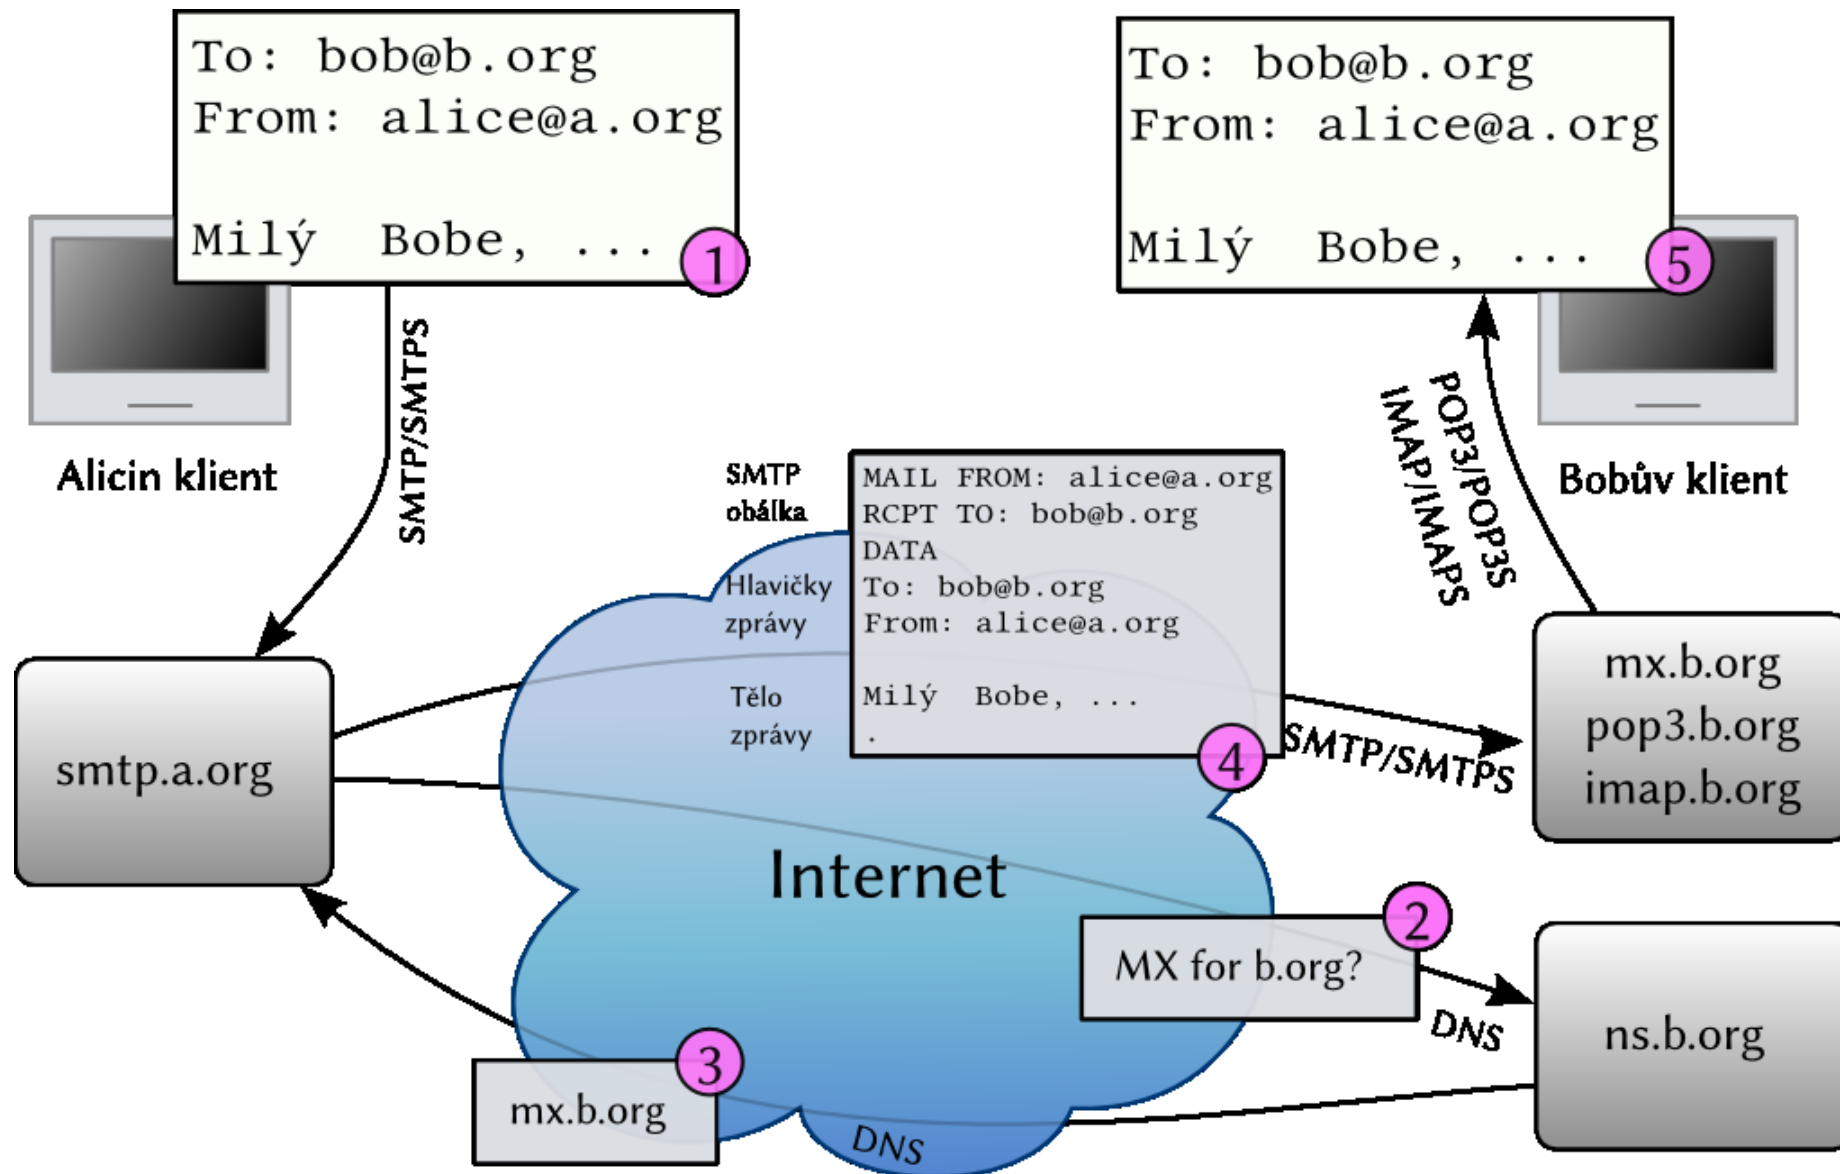

Anna Borkovcová

Emailové služby

Anna Borkovcová

E-mail

- elektronická pošta
- způsob odesílání, doručování a přijímání zpráv přes elektronické komunikační systémy
- přenos informací
 - protokol SMTP (Simple Mail Transfer Protocol)
 - intranetové systémy (např. škola nebo firma)
- webmail – seznam.cz, centrum.cz, hotmail, gmail
- hlavička + tělo

Průběh e-mailové komunikace

- Mail User Agent
 - poštovní klient
 - zpracování zprávy u uživatele – odeslání zpráv, přebírání zpráv
 - adresář
 - čtení protokolem IMAP
 - Outlook, Gmail
- Mail Transfer Agent
 - poštovní server
 - běží dlouhodobě, není napojen na aktivitu uživatele (démon)
 - přebírá zprávu od klienta a předává doručovateli
 - spolupráce s DNS (decentralizovaný systém doménových jmen)
 - možnost nastavit si, od jakých domén chci/nechci přijímat zprávy
 - sendmail, Microsoft Exchange Server
- Mail Delivery Agent
 - specializovaný program pro lokální doručování
 - zpracovávání a filtrace zpráv
 - procmail, maildrop

Historie

- starší než internet
- Textové zprávy mezi uživateli vzdáleně připojenými ke stejnému počítači
 - 1965, Massachusettský technologický institut (výzkumná univerzita)
- Síťový přenos 1972
- první volná e-mailová služba – Hotmail (1996) → Microsoft