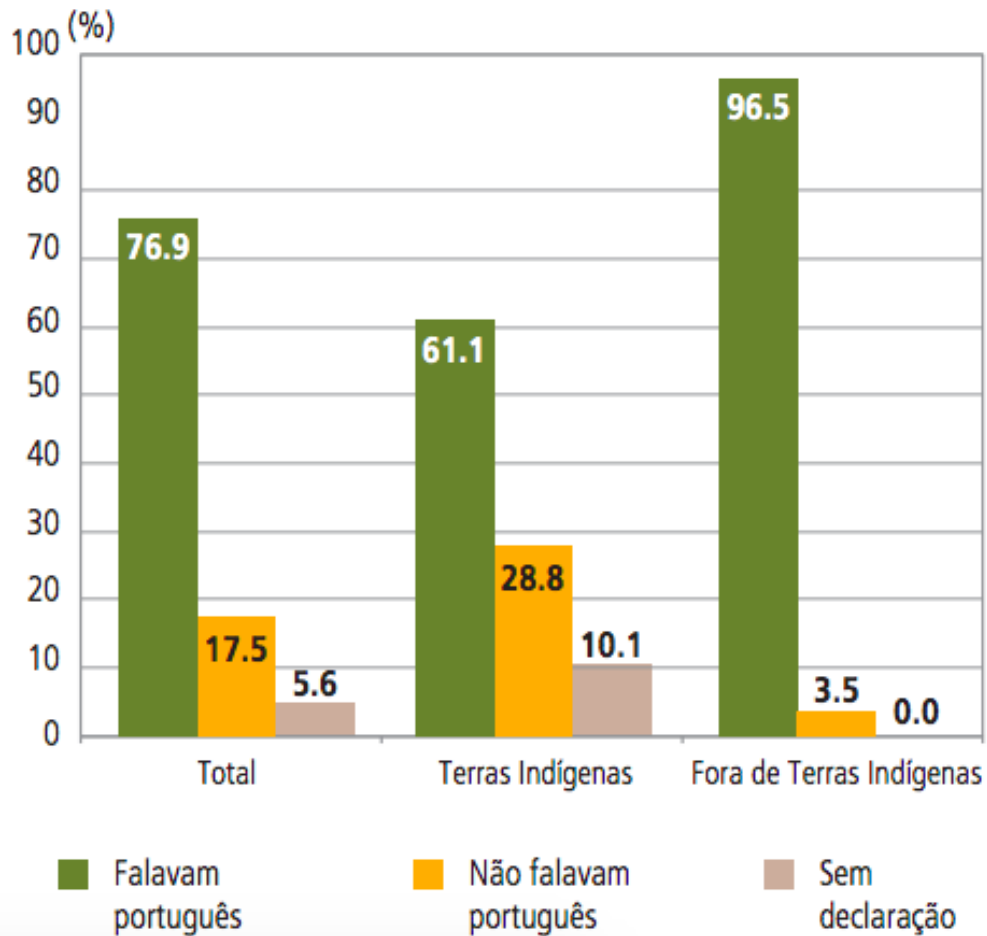

# O impacto da paisagem: países desenvolvidos e a história

IDH na República Tcheca: 0.889 (2021) = 32°

IDH no Brasil: 0.754 (2021) = 87°

Estrutura mais antiga do Brasil,  
em São Vicente (SP) = há 500 anos

Estrutura mais antiga da  
República Tcheca, em Praga = há  
7.000 anos

# A musicalidade indígena

<https://fruturos.museudoamanha.org.br/amazonia-milenar/instrumentos-musicais-indigenas/>

# Língua portuguesa

- 1,7 milhão de pessoas indígenas = 0,83% da população total do país (IBGE 2022)
  - 45% no Norte (29% no AM)
  - 31% no Nordeste
- Das 5.570 cidades do país, 4.832 têm moradores indígenas (86,8%)