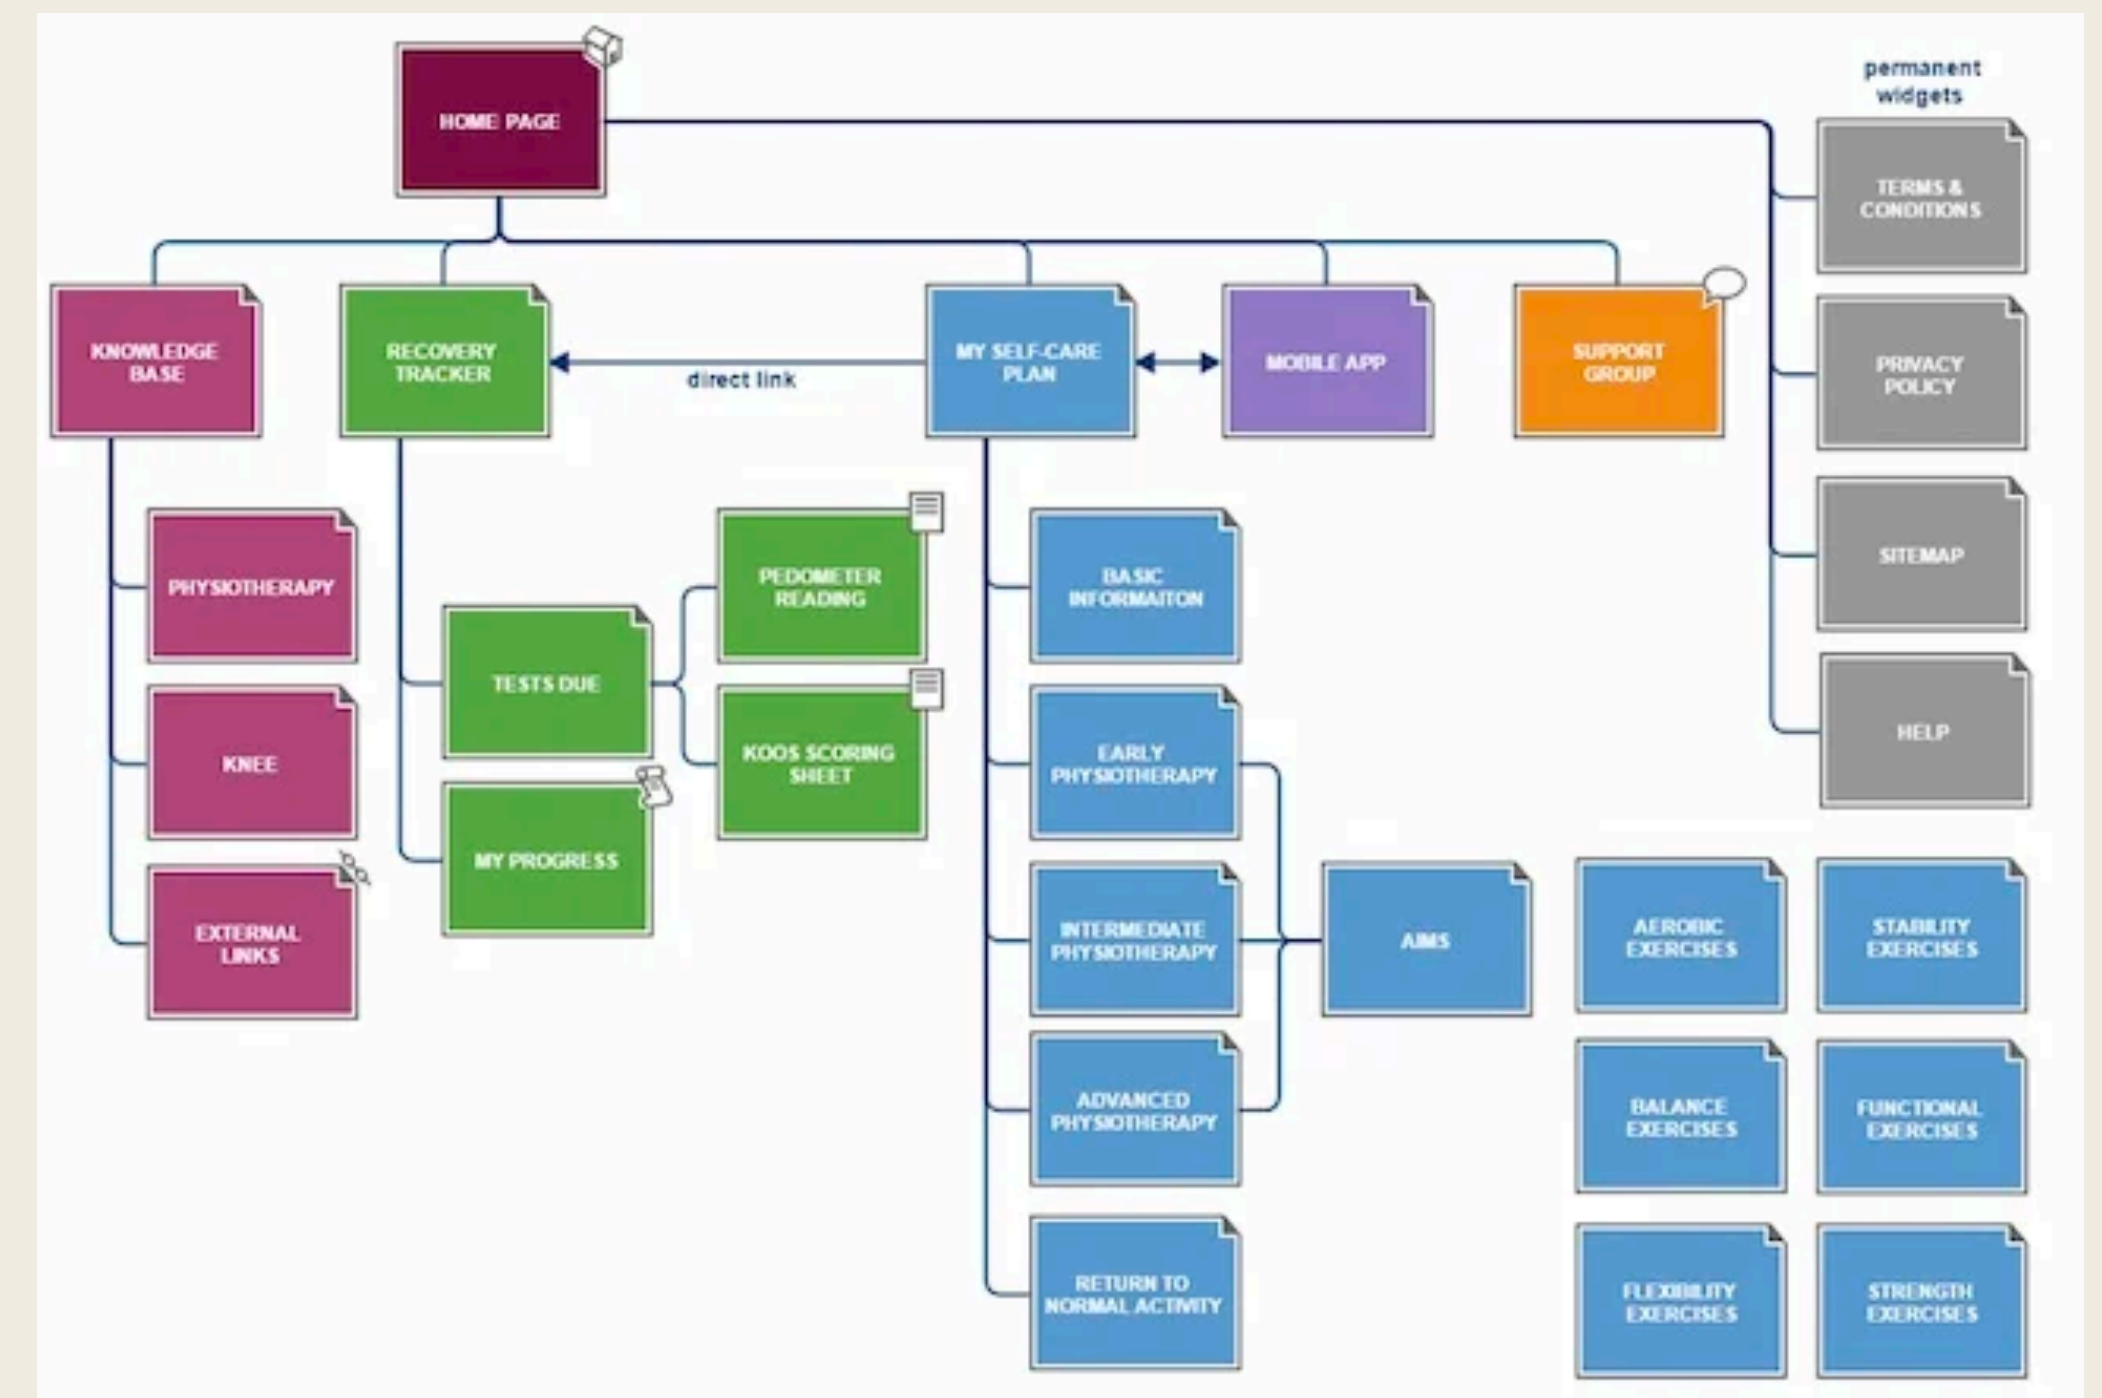

Uživatelský výzkum

Definování

User flows & informační architektura

Informační architektura

- Grafické znázornění cesty uživatele aplikací
- Informační (vývojový) diagram

Wireframes

Wireframe

- Náčrt uživatelského rozhraní (UI)
- Zjednodušený návrh aplikace
- Tužka-papír, vystřihovánky, Balsamiq
- Testování s uživateli

Card sorting

Card sorting

- Uspořádání informací podle uživatele
- Hierarchický model (předchozí aplikace) vs. Aktivity