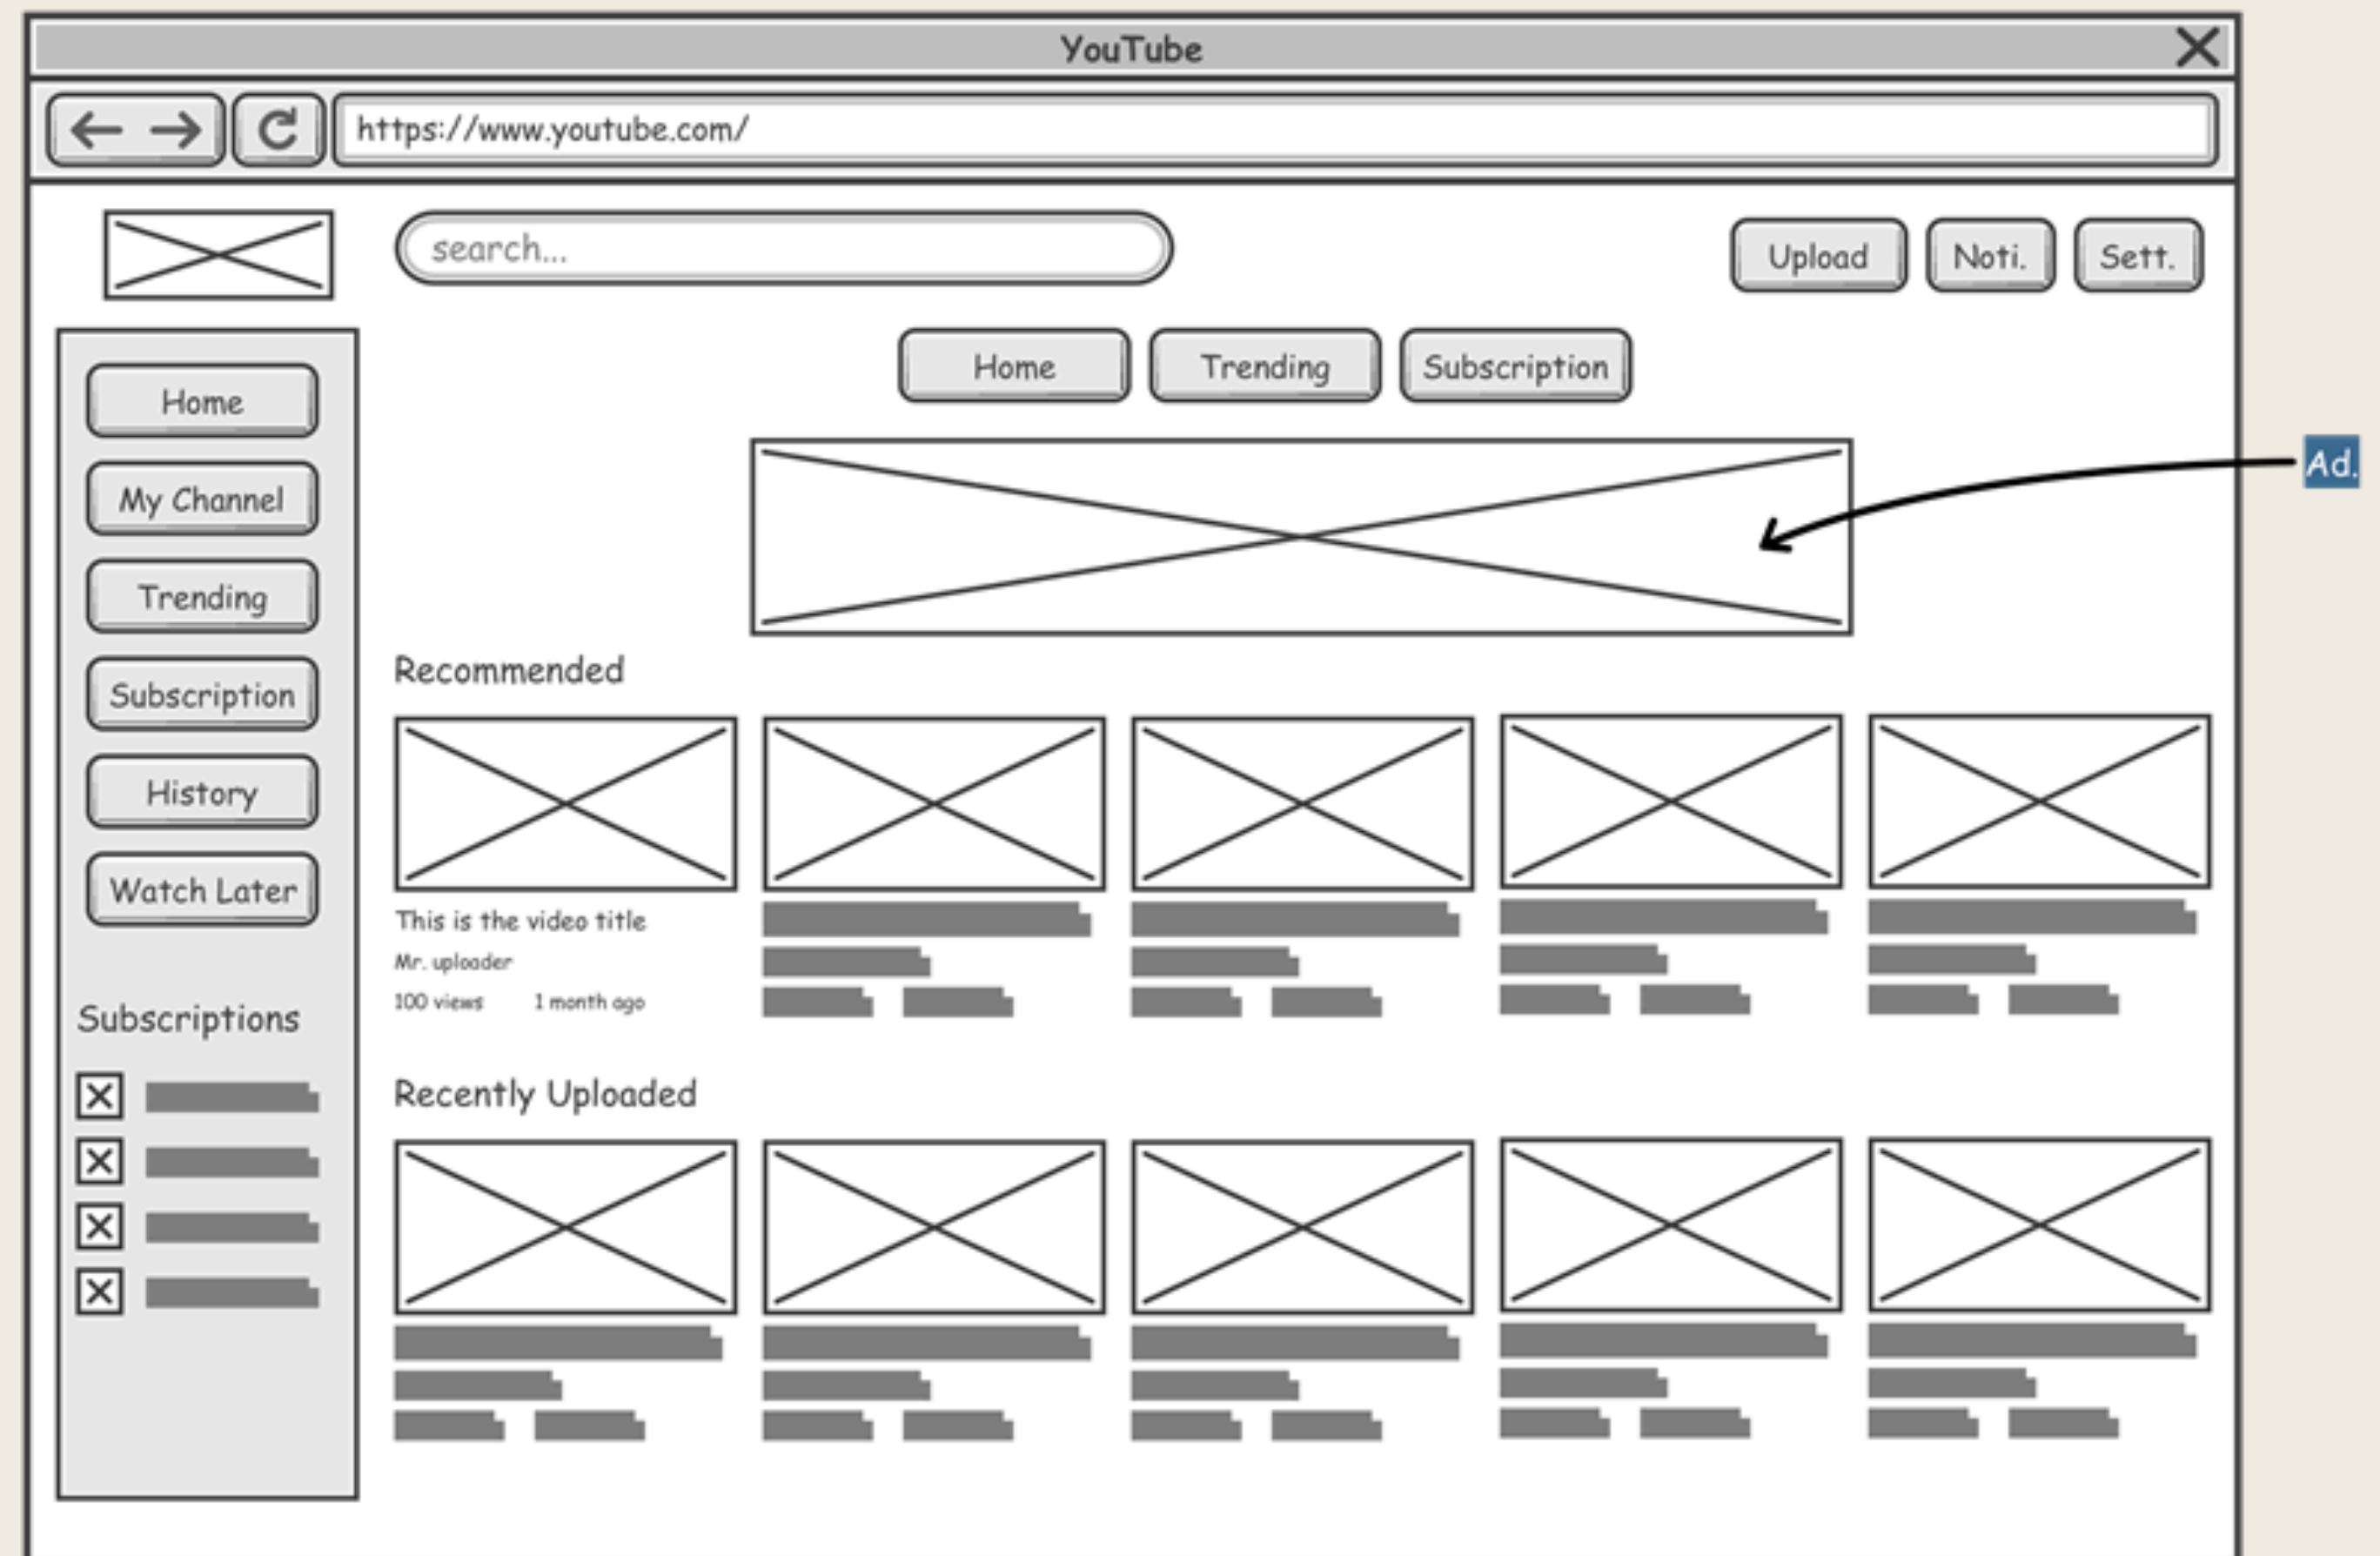

Uživatelský výzkum

Definování

User flows & informační architektura

Informační architektura

- Grafické znázornění cesty uživatele aplikací
- Informační (vývojový) diagram

Wireframes

Wireframe

- Náčrt uživatelského rozhraní (UI)
- Zjednodušený návrh aplikace
- Tužka-papír, vystřihovánky, Balsamiq
- Testování s uživateli

Card sorting

Card sorting

- Uspořádání informací podle uživatele
- Hierarchický model (předchozí aplikace) vs. Aktivity