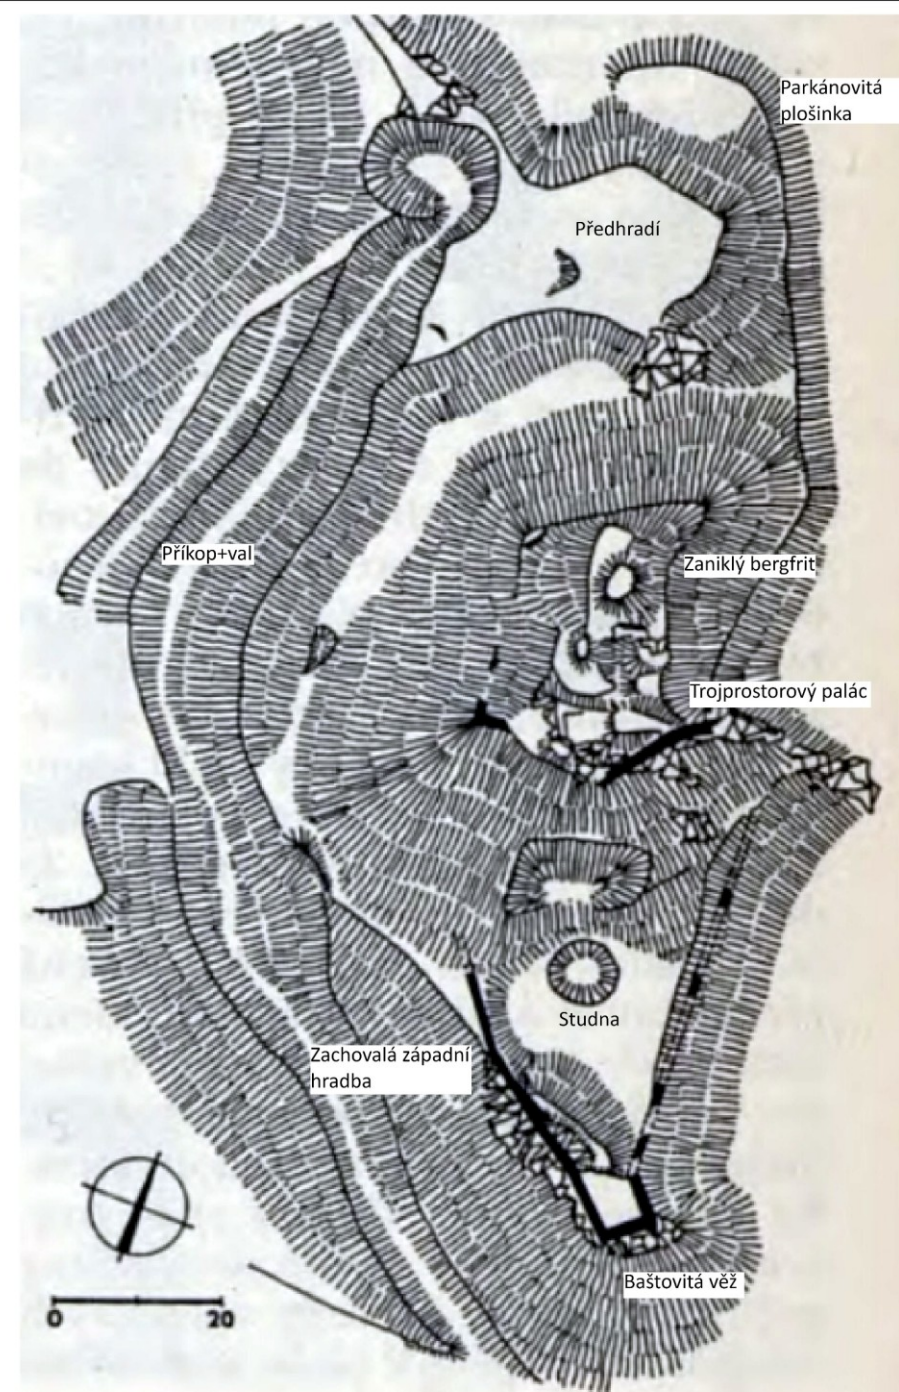

Hrad Dolní Štěpanice

Tomáš Krampera 526627

Dolní Štěpanice (okr. Semily)

- ▶ Hrad vznikl ve 2. pol. 13. stol. (1304 drží hrad Jan z Valdštejna)
- ▶ Na počátku 16. stol. přestává plnit svoji rezidentní i správní funkci
- ▶ 1543 je připomínán jako pustý

Nieder Stepanitz (Dolní Štěpanice) 1842

Ortofoto 1936