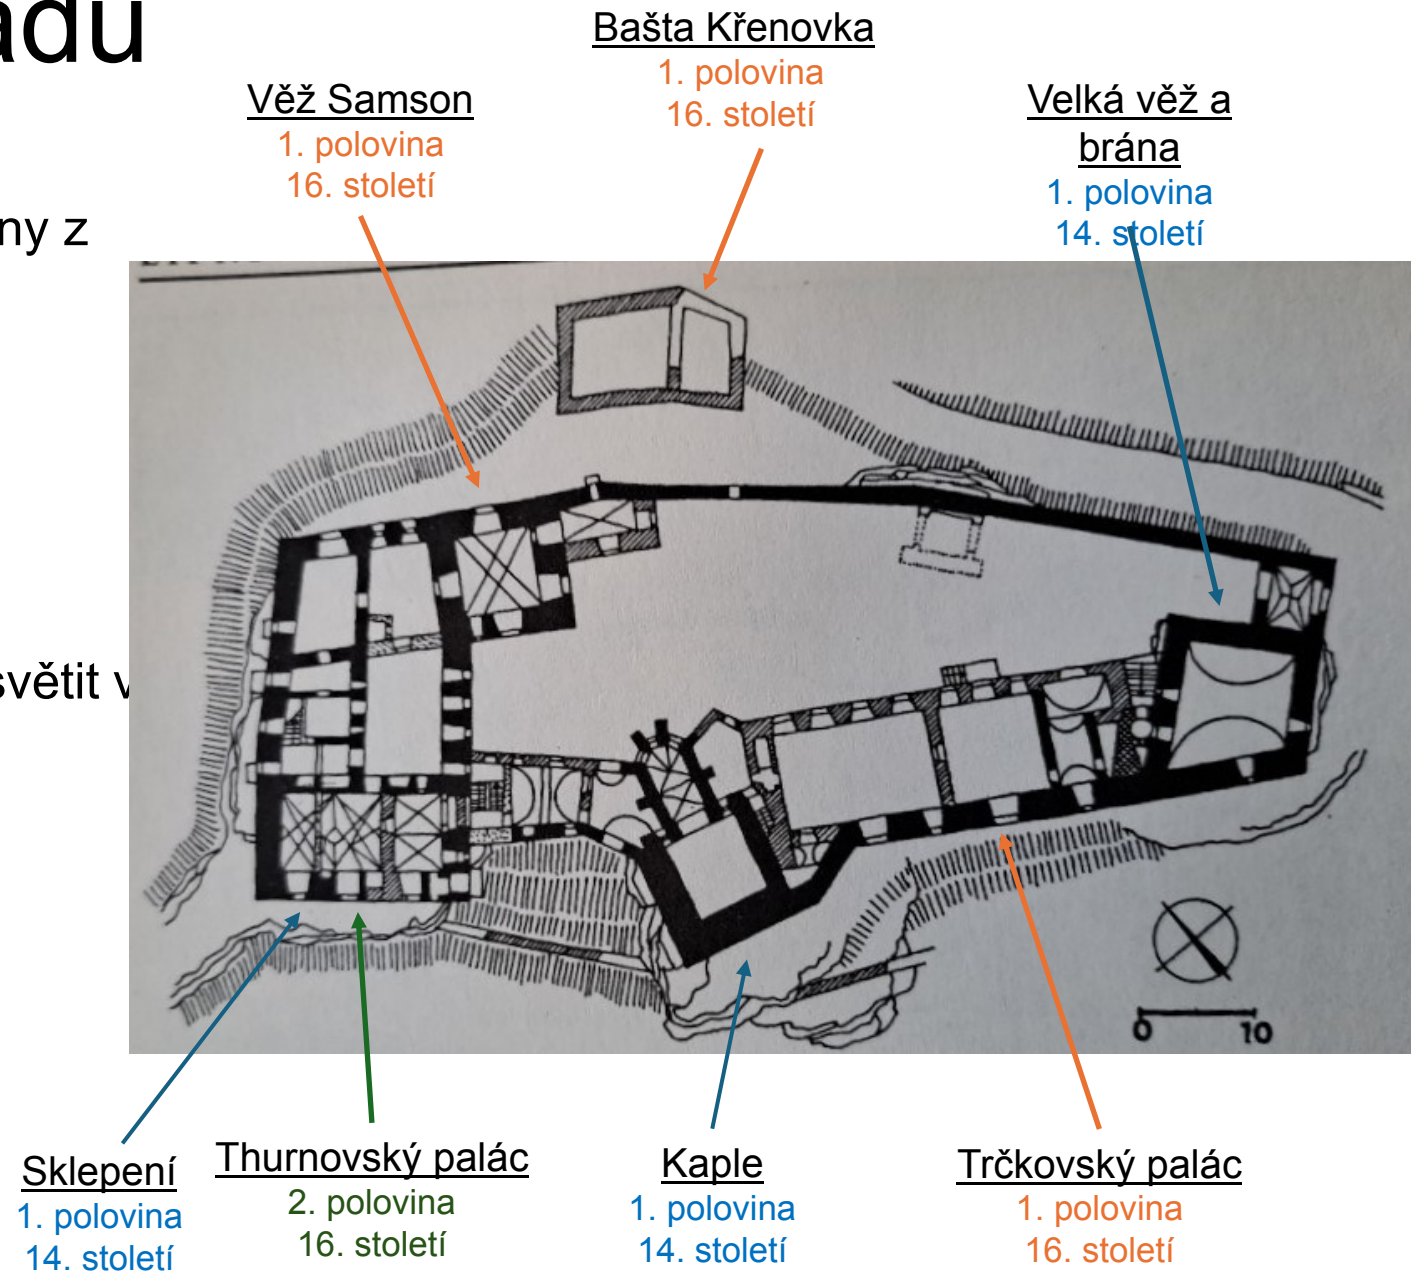

# Lipnice

Anna Burešová

552903

# Stručná historie hradu

- hrad založen na počátku 14. století pány z Lichtemburka
- 1314 první písemná zmínka
- od 1319 páni z Lipé
  - dobudována prvotní podoba hradu
- od 1370 Karel IV
  - práva pro městečko
- 1417 nechal Čeněk z Vartemberka vysvětit v hradní kapli první husitské kněží
- od 1436 Trčkové z Lípy
  - pozdně gotická přestavba
- 1646 hrad obsazen Švédy
- 1879 vyhořel
- od počátku 20. století opravy

# Indikační skica

Archivní ortofoto z roku 1949