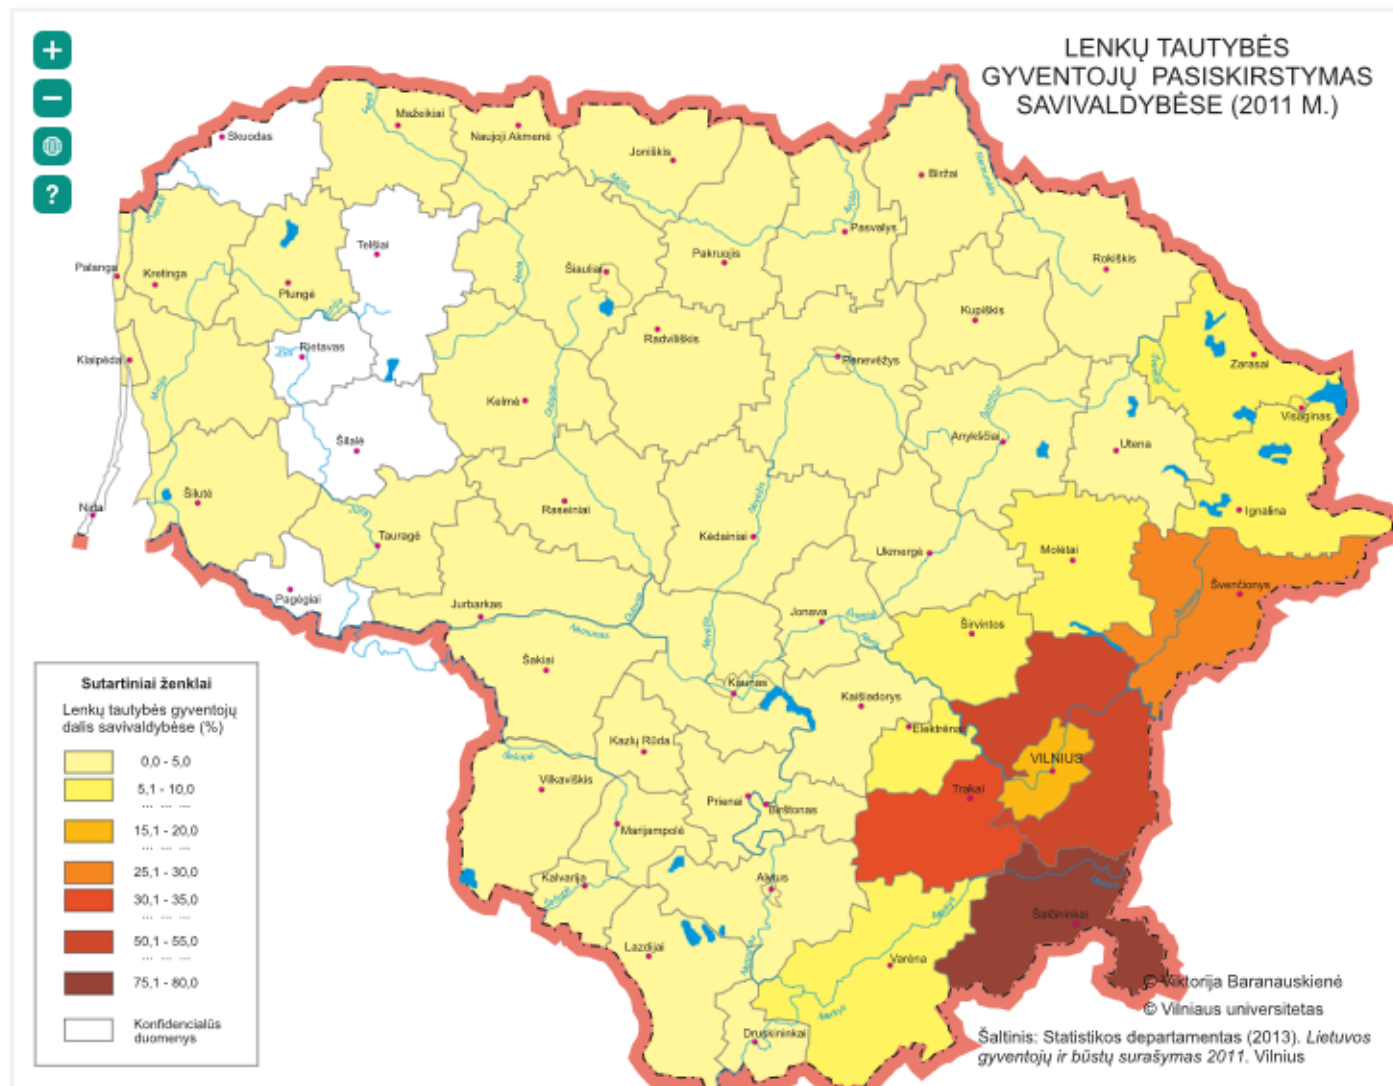

gyventojų pasiskirstymas savivaldybėse (2001 m.)

5 Lenkų tautybės gyventojų pasiskirstymas savivaldybėse (2011 m.)

6 Rusų tautybės gyventojų pasiskirstymas savivaldybėse (2001 M.)

7 Rusų tautybės

Lenkų tautybės gyventojų daugiausia gyvena Pietryčių Lietuvoje, vadinamajame Vilniaus krašte. 2011 metų surašymo duomenys panašūs į ankstesnius 2001 metų surašymo duomenis (4 žemėlapis) Lietuvos lenkų paplitimo arealas sutampa su apklaustų gyventojų lenkų tautybės pasiskirstymu (3 žemėlapis) bei su lenkų tapatybės (2 žemėlapis) kartoschemomis.

### RUSŲ TAUTYBĖS GYVENTOJŲ PASISKIRSTYMAS SAVIVALDYBĖSE (2011 M.)

© Viktorija Baranauskienė  
© Vilniaus universitetas

Šaltinis: Statistikos departamentas (2013). Lietuvos gyventojų ir būstų surašymas 2011. Vilnius

**Ztráty obyvatelů Litvy za německé a sovětské okupace 1940-1959:**

Deportace na Sibiř v rámci ideologických sovětských čistek:  
cca 130 000

Židé - oběti německé nacistické genocidy  
cca 200 000

Běženci před postupujícími sovětskými vojsky na Západ:  
cca 200 000

Padlí účastníci partizánského odboje proti sovětské okupaci:  
cca 30 000