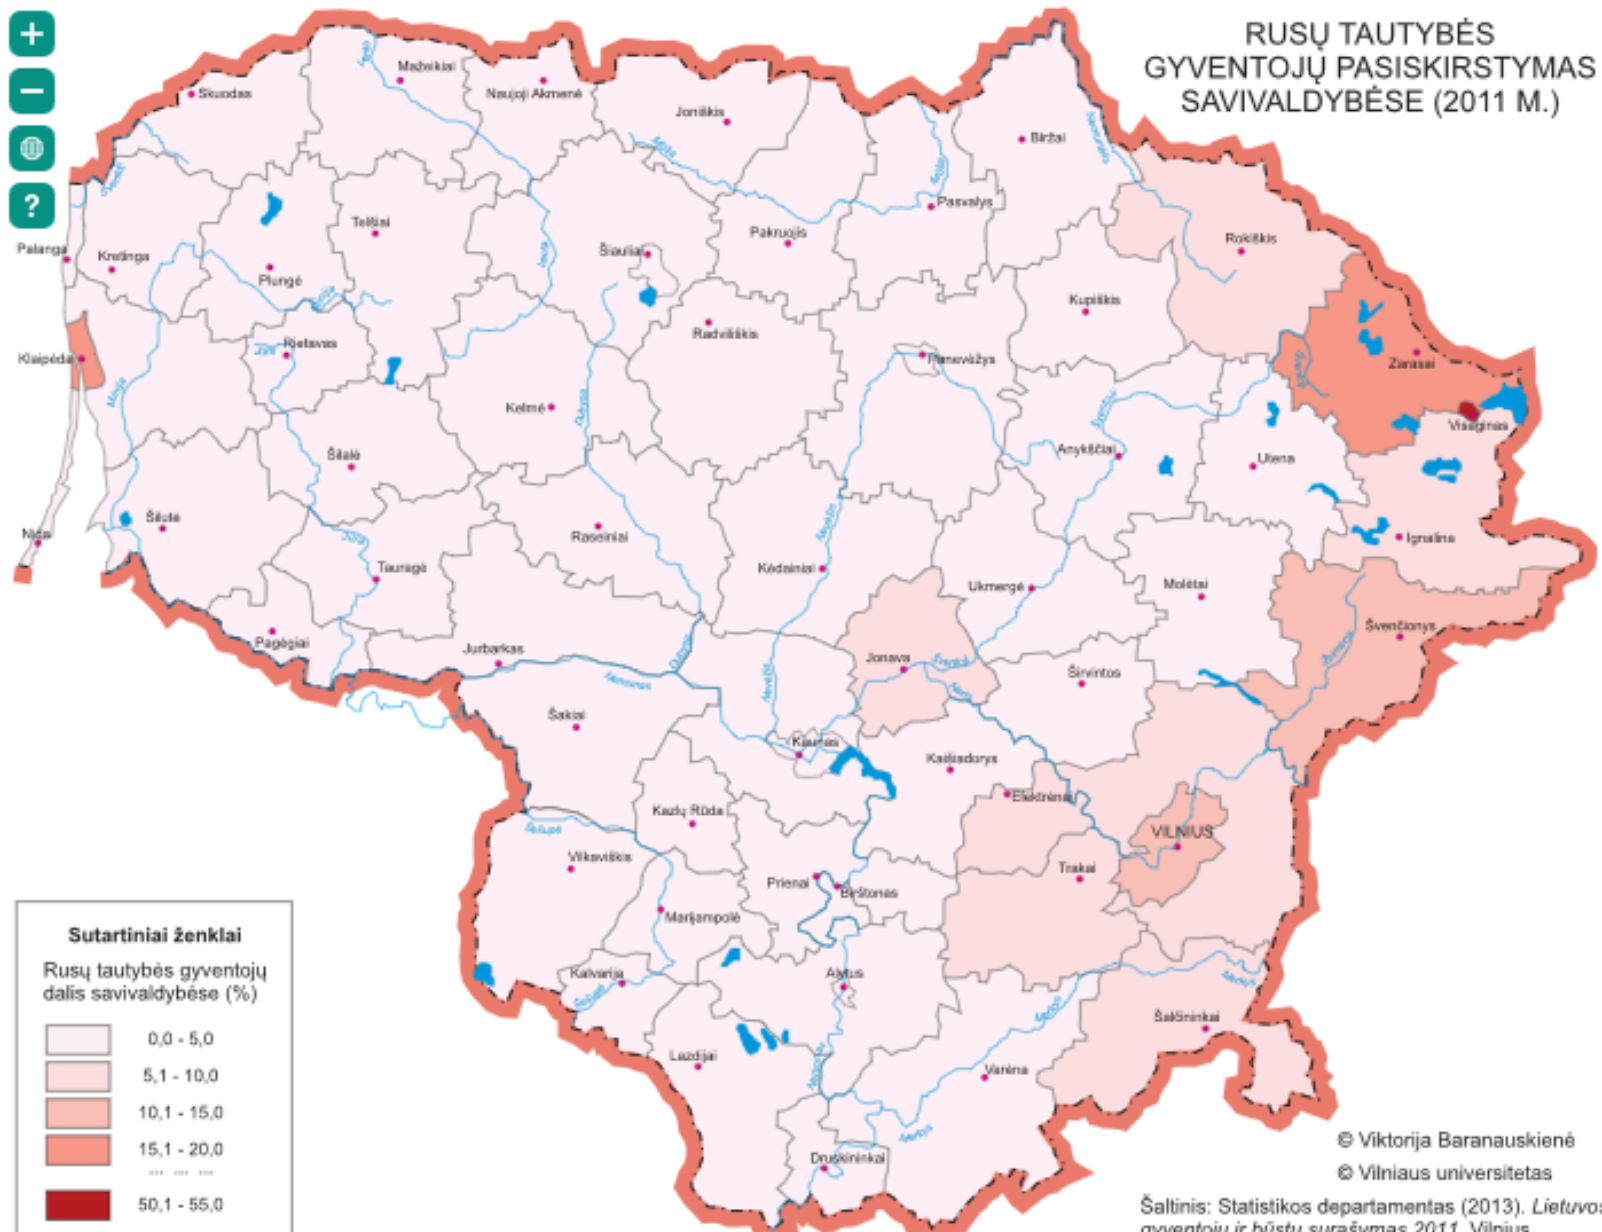

gyventojų pasiskirstymas savivaldybėse (2001 m.)

5 Lenkų tautybės gyventojų pasiskirstymas savivaldybėse (2011 m.)

6 Rusų tautybės gyventojų pasiskirstymas savivaldybėse (2001 M.)

7 Rusų tautybės

Lenkų tautybės gyventojų daugiausia gyvena Pietryčių Lietuvoje, vadinamajame Vilniaus krašte. 2011 metų surašymo duomenys panašūs į ankstesnius 2001 metų surašymo duomenis (4 žemėlapis) Lietuvos lenkų paplitimo arealas sutampa su apklaustų gyventojų lenkų tautybės pasiskirstymu (3 žemėlapis) bei su lenkų tapatybės (2 žemėlapis) kartoschemomis.

### RUSŲ TAUTYBĖS GYVENTOJŲ PASISKIRSTYMAS SAVIVALDYBĖSE (2011 M.)

© Viktorija Baranauskienė  
© Vilniaus universitetas

Šaltinis: Statistikos departamentas (2013). Lietuvos gyventojų ir būstų surašymas 2011. Vilnius

**Ztráty obyvatelů Litvy za německé a sovětské okupace 1940-1959:**

Deportace na Sibiř v rámci ideologických sovětských čistek:  
cca 130 000

Židé - oběti německé nacistické genocidy  
cca 200 000

Běženci před postupujícími sovětskými vojsky na Západ:  
cca 200 000

Padlí účastníci partizánského odboje proti sovětské okupaci:  
cca 30 000