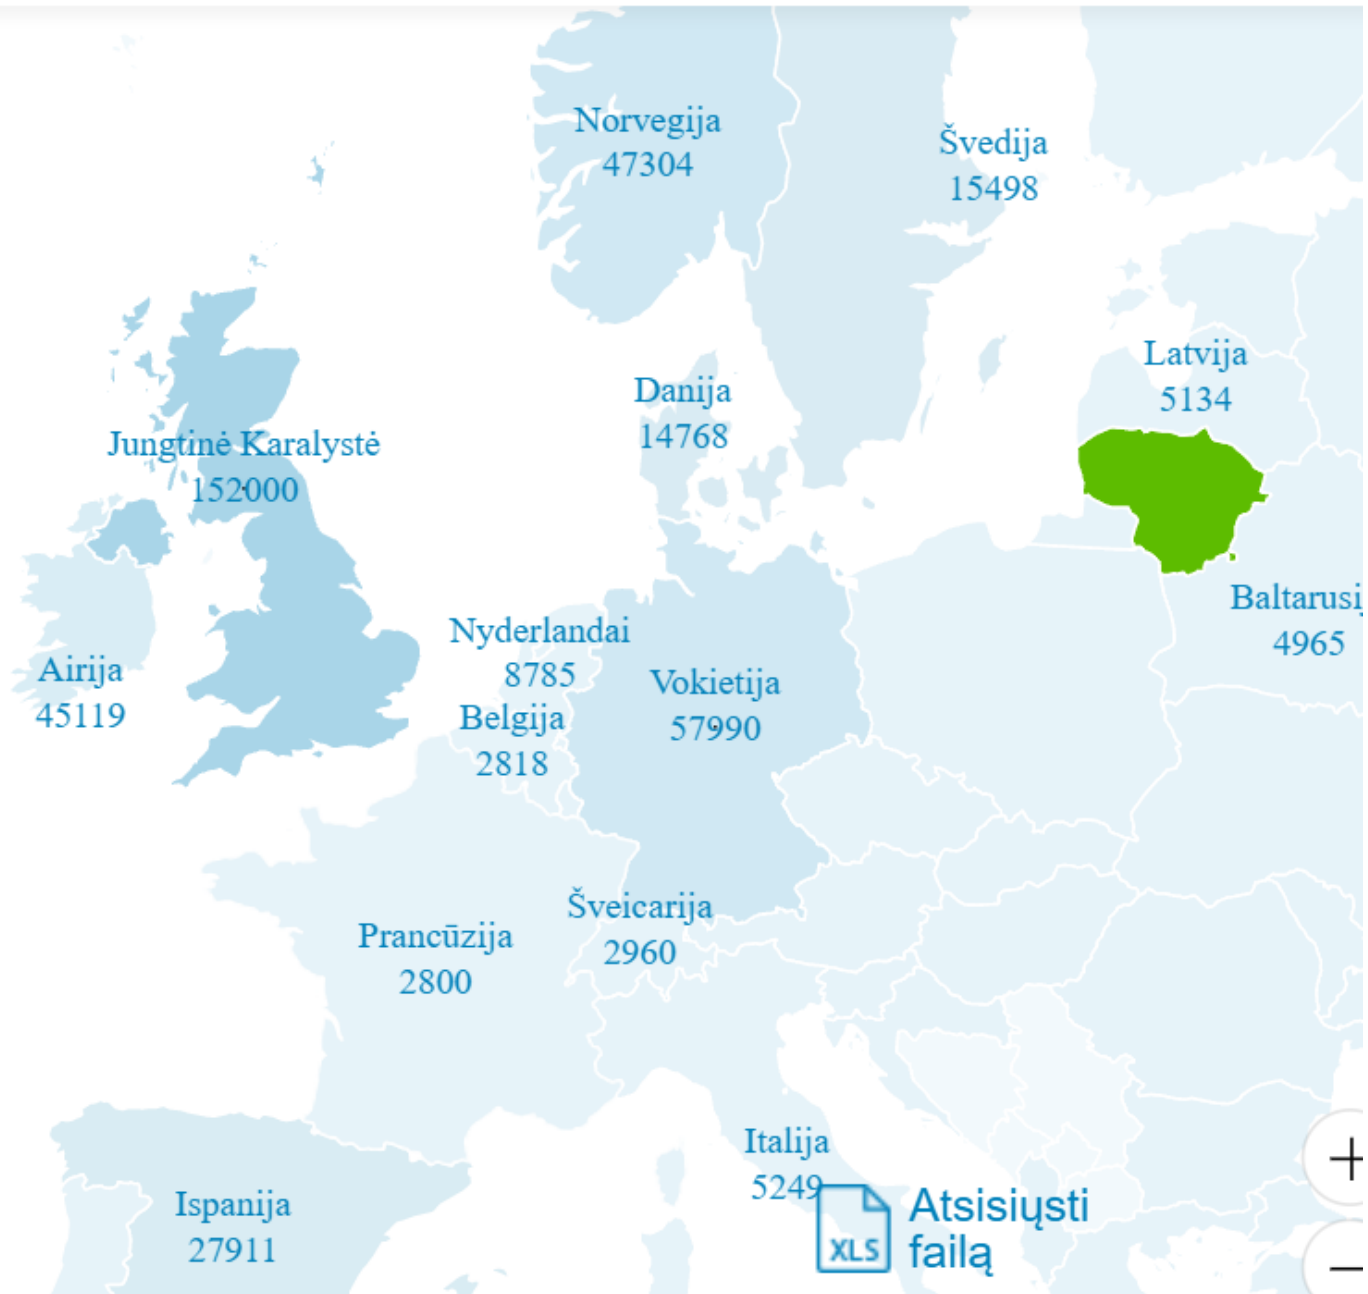

gyventojų pasiskirstymas savivaldybėse (2001 m.)

5 Lenkų tautybės gyventojų pasiskirstymas savivaldybėse (2011 m.)

6 Rusų tautybės gyventojų pasiskirstymas savivaldybėse (2001 M.)

7 Rusų tautybės

Lenkų tautybės gyventojų daugiausia gyvena Pietryčių Lietuvoje, vadinamajame Vilniaus krašte. 2011 metų surašymo duomenys panašūs į ankstesnius 2001 metų surašymo duomenis (4 žemėlapis) Lietuvos lenkų paplitimo arealas sutampa su apklaustų gyventojų lenkų tautybės pasiskirstymu (3 žemėlapis) bei su lenkų tapatybės (2 žemėlapis) kartoschemomis.

### RUSŲ TAUTYBĖS GYVENTOJŲ PASISKIRSTYMAS SAVIVALDYBĖSE (2011 M.)

© Viktorija Baranauskienė  
© Vilniaus universitetas

Šaltinis: Statistikos departamentas (2013). Lietuvos gyventojų ir būstų surašymas 2011. Vilnius

**Ztráty obyvatelů Litvy za německé a sovětské okupace 1940-1959:**

Deportace na Sibiř v rámci ideologických sovětských čistek:  
cca 130 000

Židé - oběti německé nacistické genocidy  
cca 200 000

Běženci před postupujícími sovětskými vojsky na Západ:  
cca 200 000

## Litevská komunita mimo Litvu

Celkový počet Litevců trvale žijících mimo Litvu:  
cca 500 000

Nejpočetnější komunity:

Velká Británie

Německo

Norsko

Irsko

Několik promočních videí :).