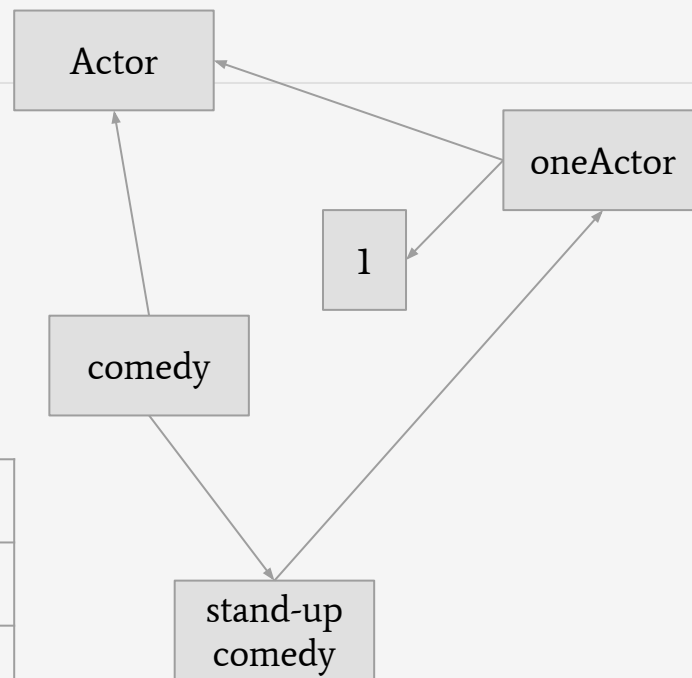

Trojice - není to málo? Ne.

Reifikace (zvěcnění)

subject	predicate	object
Romeo	mít rád	Julie

subject	predicate	object
statement	hasSubject	Romeo
statement	hasPredicate	mít rád
statement	hasObject	Julie