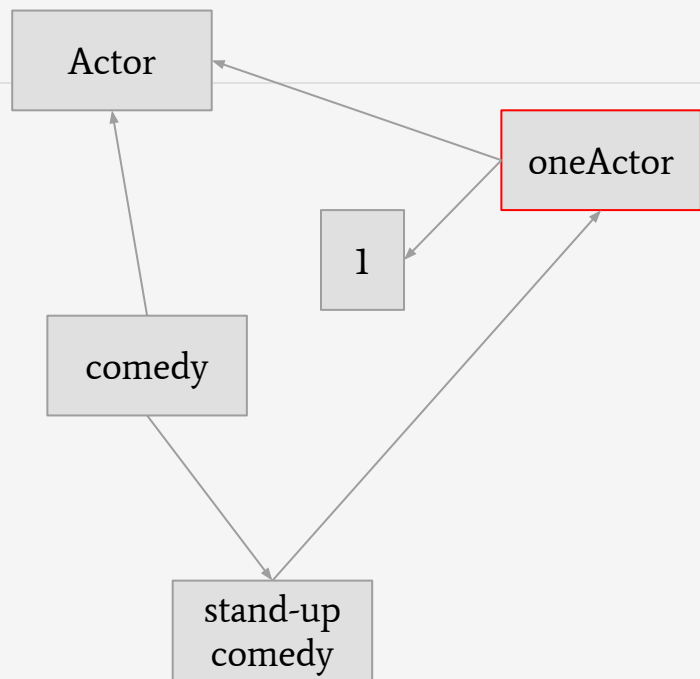

Trojice - není to málo? Ne.

Anonymní uzel