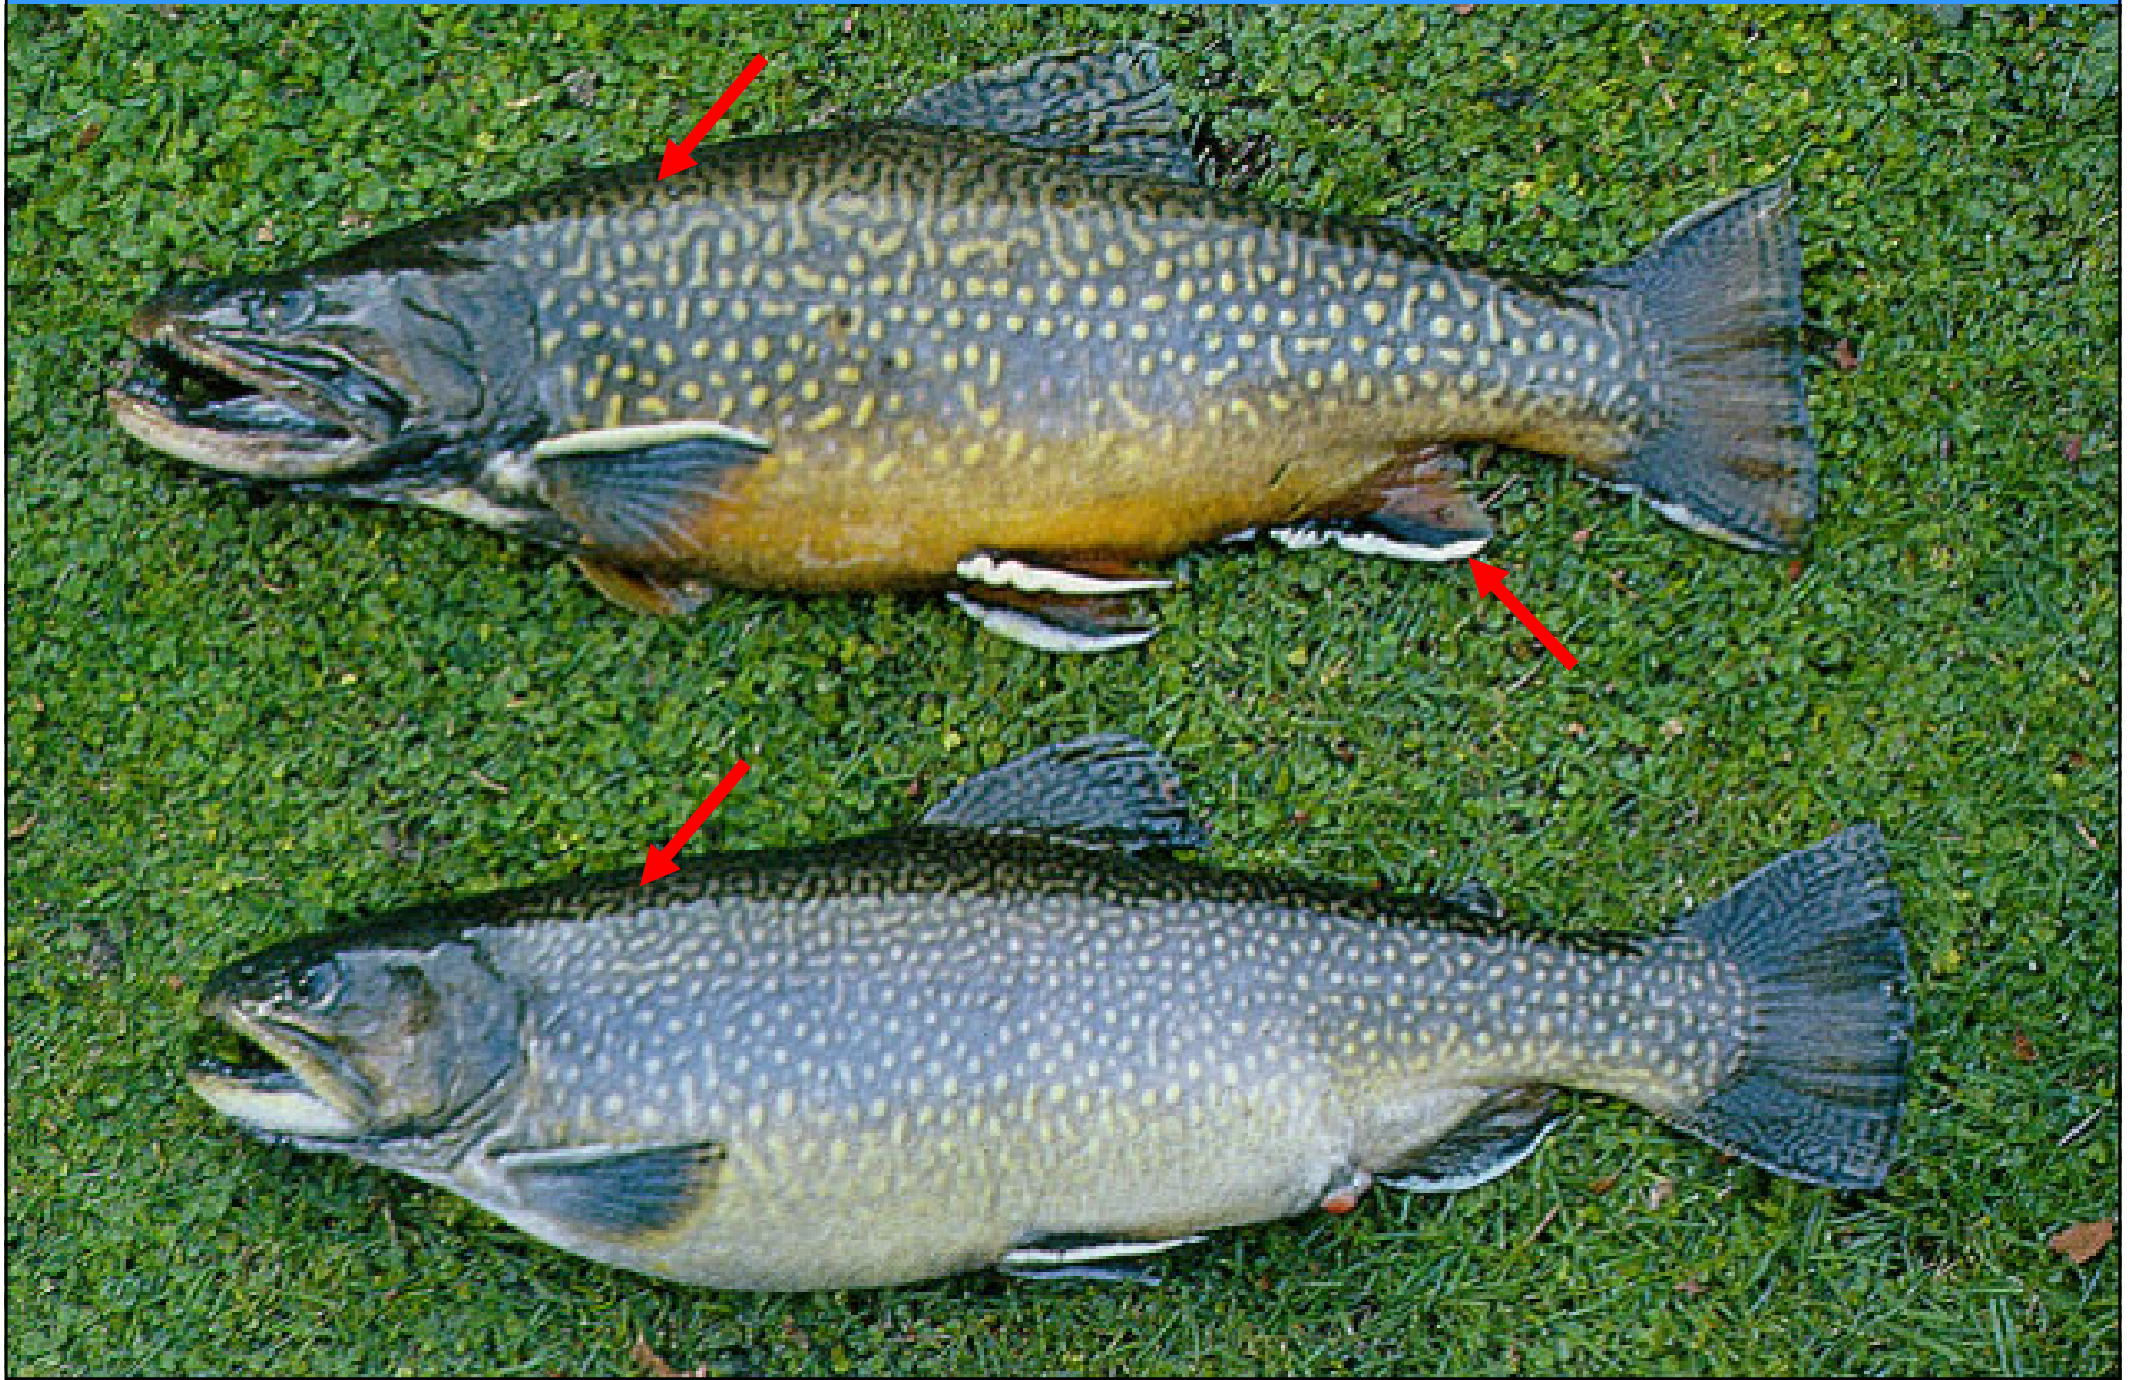

pstruh duhový (*Oncorhynchus mykiss*)

kostnatí (Teleostei)

- lososi- Salmoniformes

čeleď (familia):

✉ lososovití (Salmonidae)

- ◆ pstruh obecný f. potoční - *Salmo trutta* m. *fario*
- ◆ pstruh duhový - *Oncorhynchus mykiss*
- siven americký - *Salvelinus fontinalis*

siven americký (*Salvelinus fontinalis*)

siven americký (*Salvelinus fontinalis*)

kostnatí (Teleostei)

- **lososi- Salmoniformes**

čeled' (familia):

-  **lososovití (Salmonidae)**

-  **lipanovití (Thymallidae)**