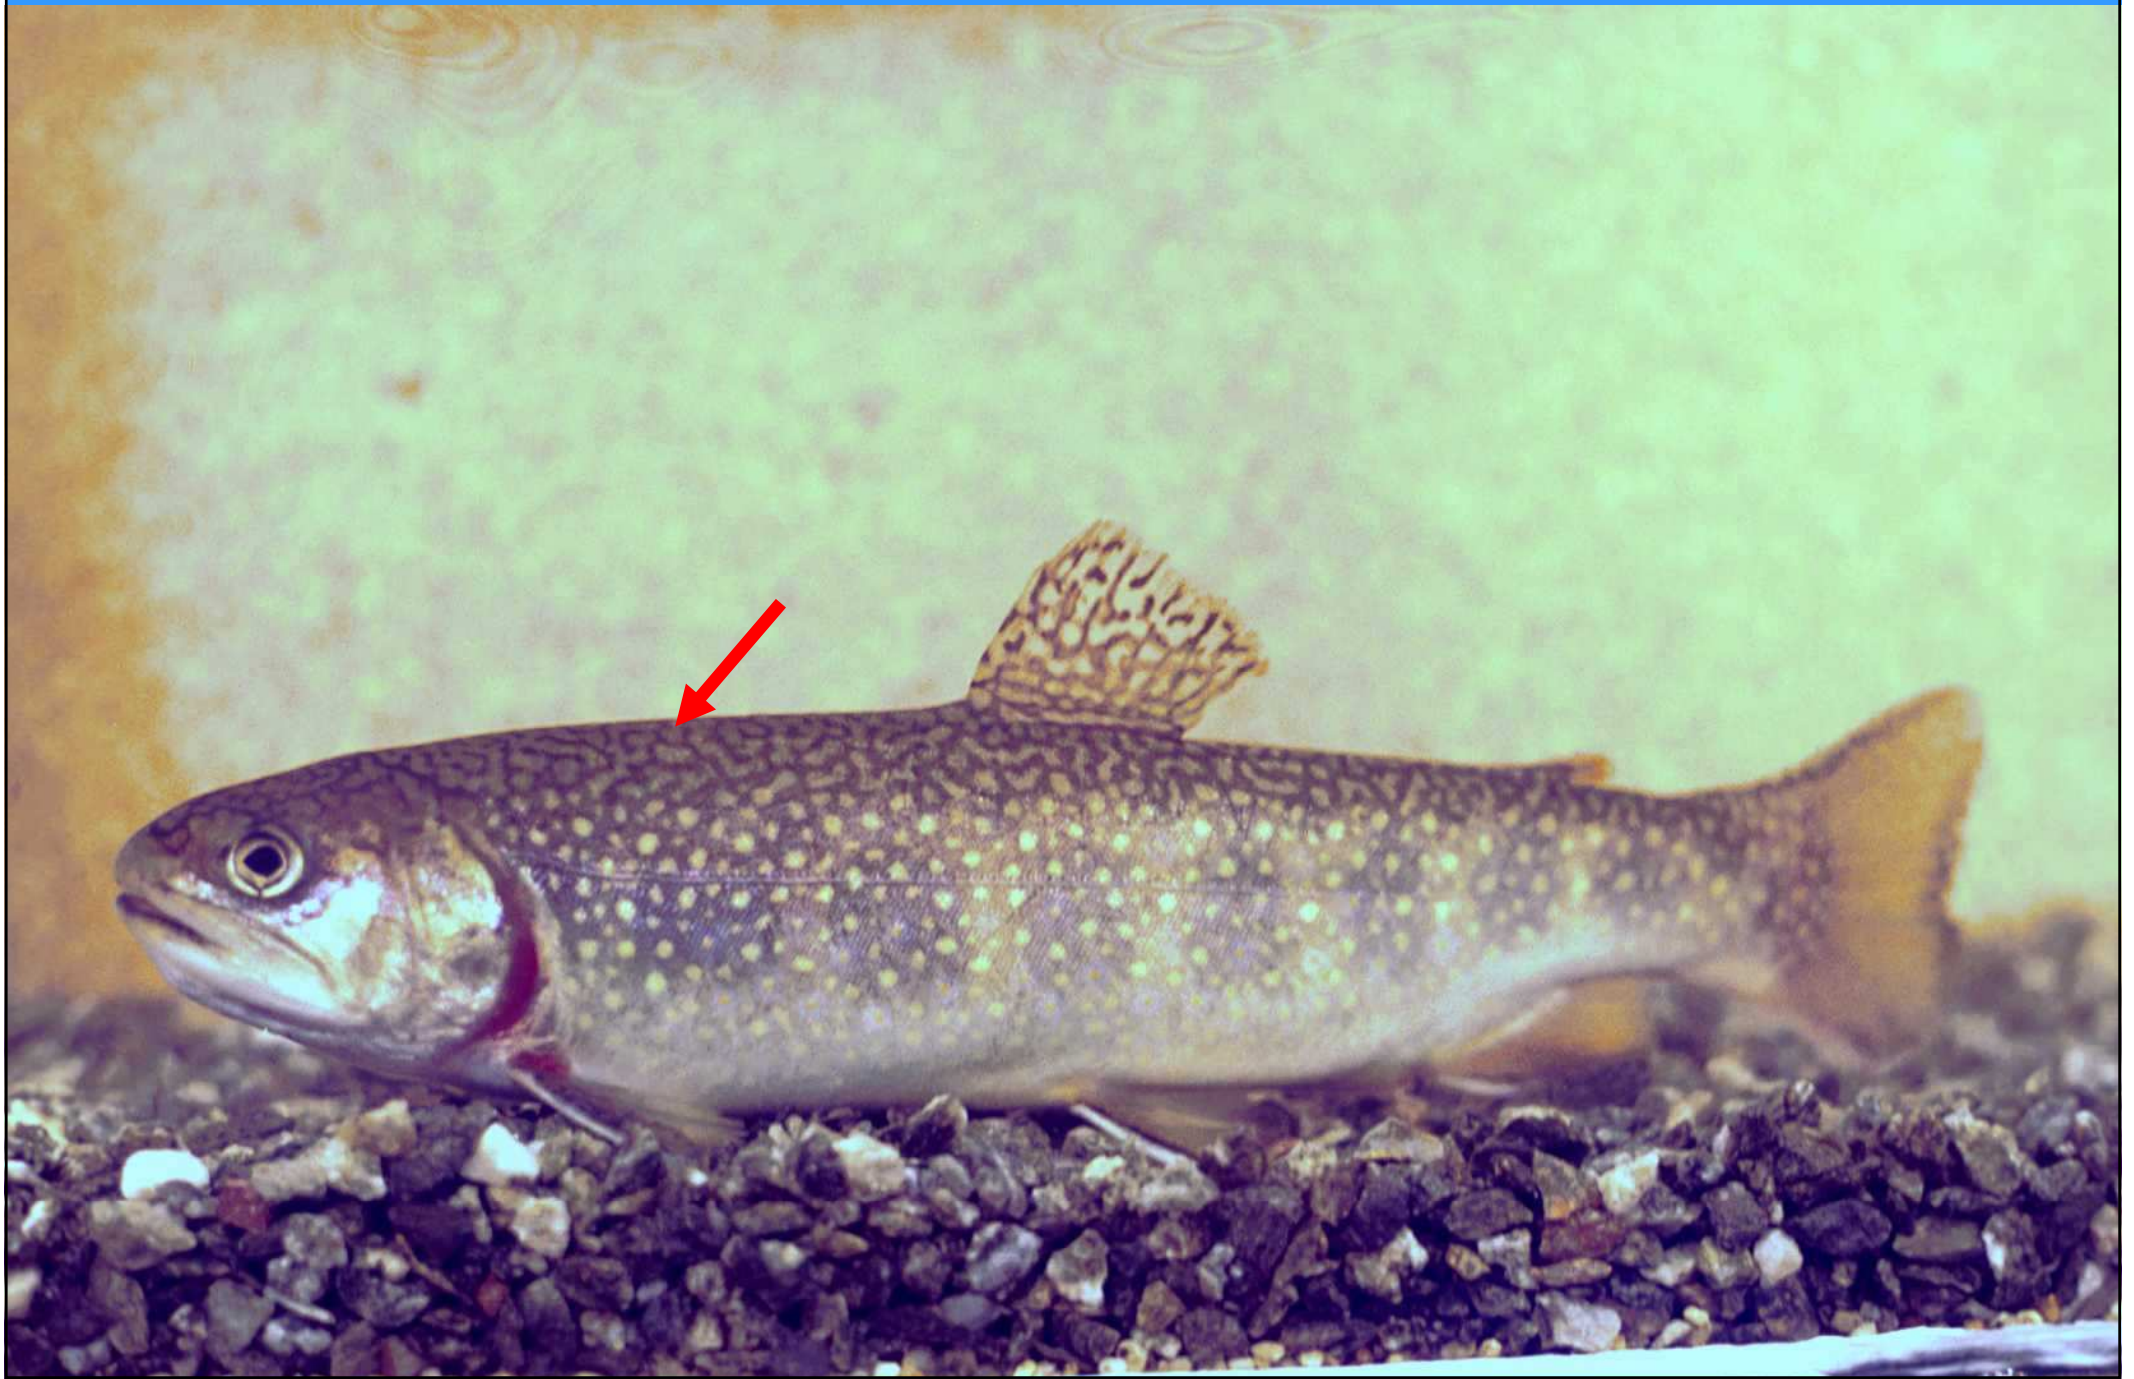

siven americký (*Salvelinus fontinalis*)