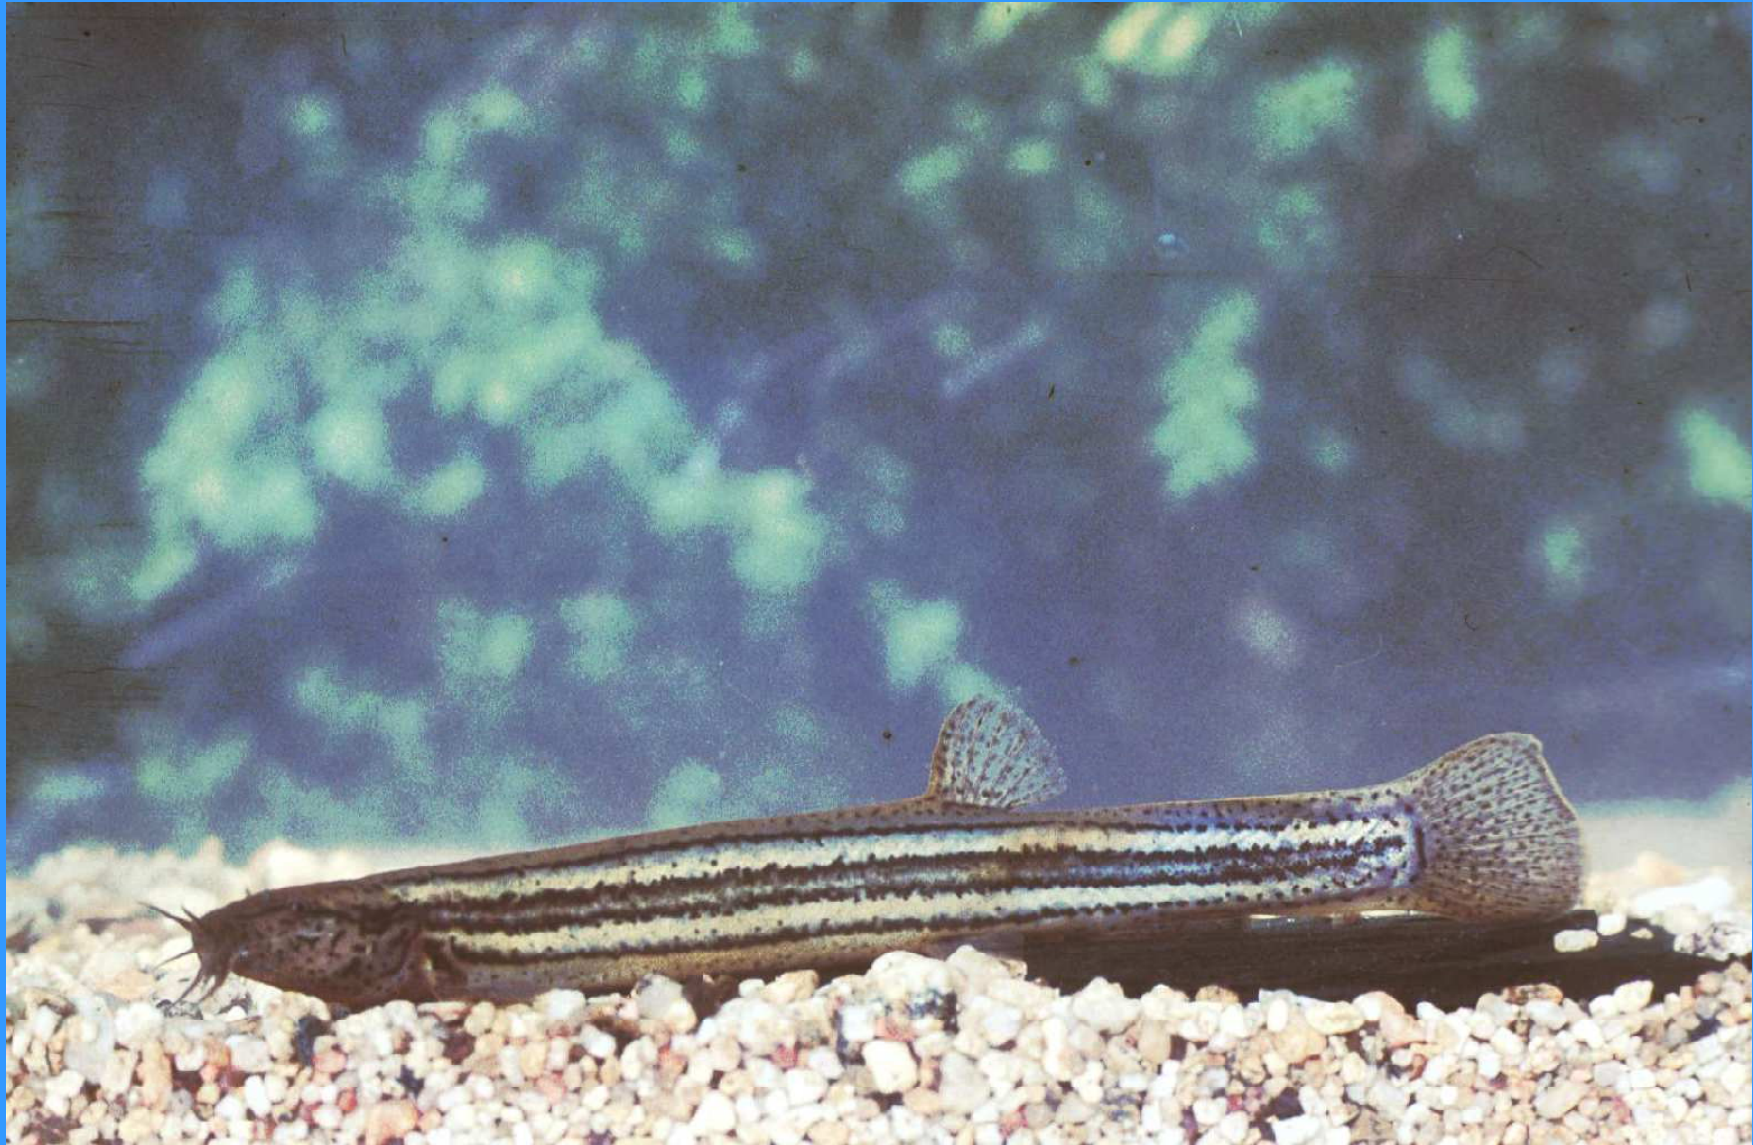

vranka pruhoploutvá - *Cottus poecilopus*

kostnatí (Teleostei)

- máloostní - Cypriniformes

čeleď (familia):

✉ kaprovití (Cyprinidae)

✉ sekavcovití (Cobitidae)

□ piskoř pruhovaný - *Misgurnus fossilis*

piskoř pruhovaný - *Misgurnus fossilis*

piskoř pruhovaný - *Misgurnus fossilis*

kostnatí (Teleostei)

- máloostní - Cypriniformes

čeleď (familia):

- ✉ kaprovití (Cyprinidae)

- ✉ sekavcovití (Cobitidae)

- ◆ piskoř pruhovaný - *Misgurnus fossilis*

- sekavec dunajský - *Cobitis elongatoides*