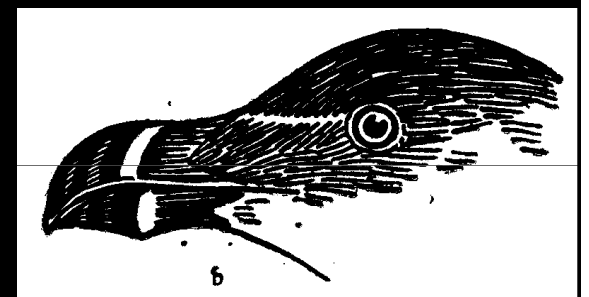

Č: Dropovití – *Otididae*

Drop velký (*Otis tarda*) (Zh)

© 1998 Valeri Moseikin

Řád: BAHŇÁCI (=DLOUHOKŘÍDLÍ) (*Charadriiformes*)

(86, 19)

Č: Tenkozobcovití – *Recurvirostridae*

Pisila čáponohá (*Himantopus himantopus*) (Ph)