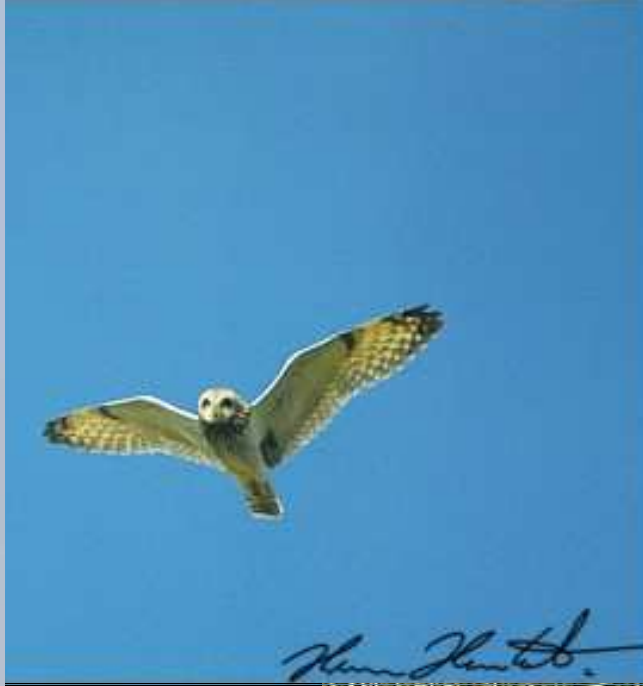

Kalous pustovka (*Asio flammeus*) (H)