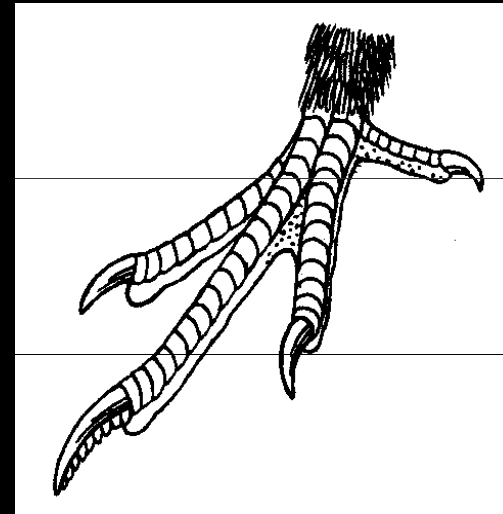

www.hlasek.c
Aegolius fune

Sýček obecný (*Athene noctua*) (H)

Kulíšek nejmenší (*Glaucidium passerinum*) (H)

Výřeček nejmenší (*Otus scops*) (H)

Řád: LELKOVÉ (*Caprimulgiformes*)

(1, 1)

Č: Lelkovití – Caprimulgidae

Lelek lesní (*Caprimulgus europaeus*) (H)

Jens E

(c) Mark Piez

Řád: SVIŠŤOUNI (*Apodiformes*)

(2, 1)

Č: Rorýsovití – *Apodidae*

Rorýs obecný (*Apus apus*) (H)

© J.Fouarge