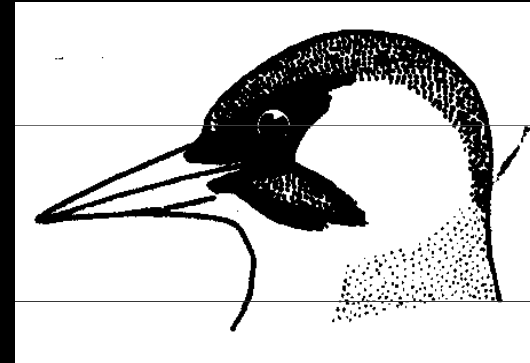

Č: Mandelíkovití – *Coraciidae*

Mandelík hajní (*Coracias garrulus*) (R)

Copyright: alsirhan.com ©2003

Č: Dudkovití – *Upupidae*

Dudek chocholatý (*Upupa epops*) (H)

Řád: ŠPLHAVCI (*Piciformes*)

(10, 10)

Č: Datlovití – *Picidae*
Krutihlav obecný (*Jynx torquilla*) (H)