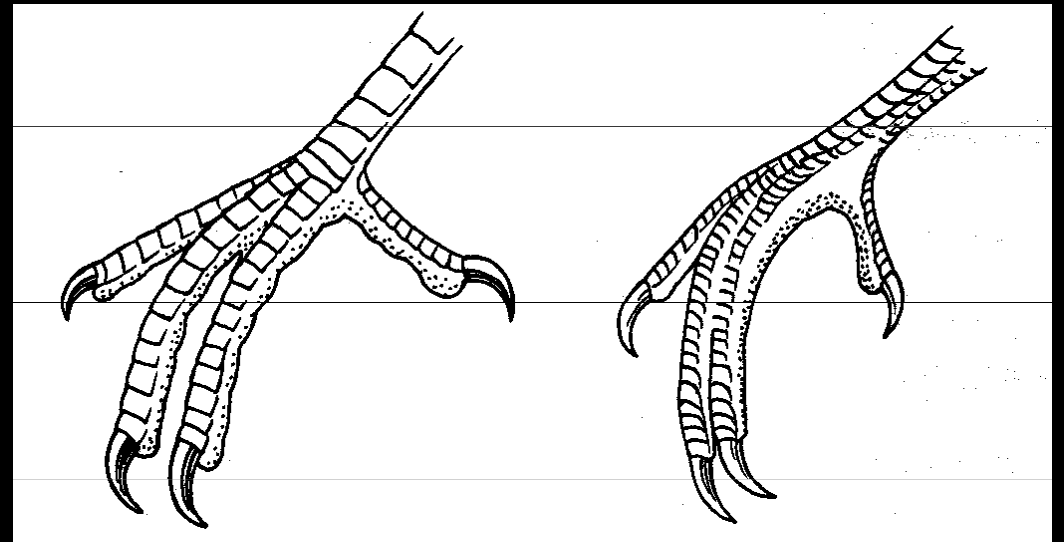

Řád: SROSTLOPRSTÍ (*Coraciiformes*)

(4, 3)