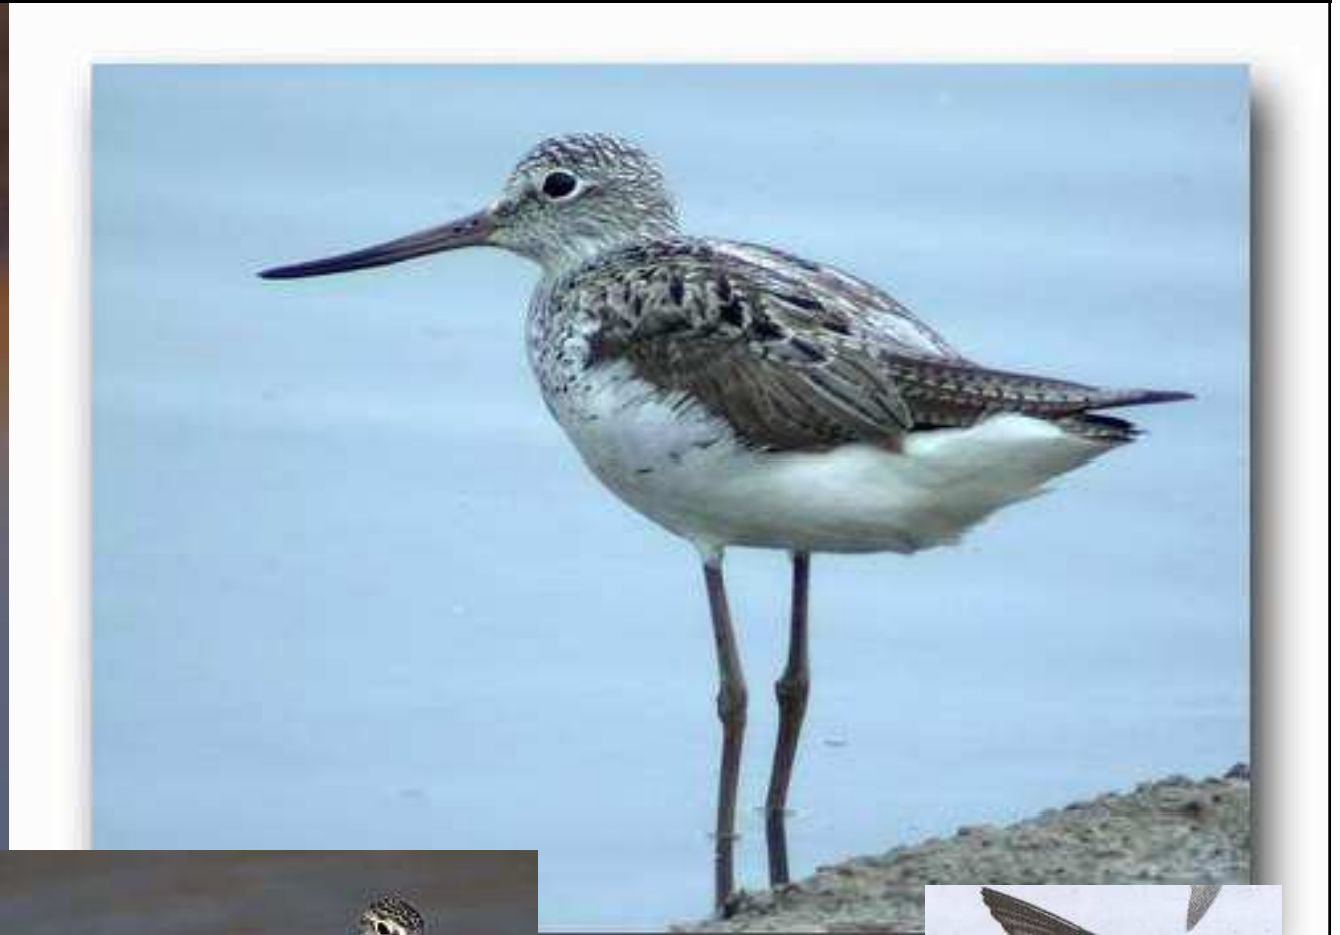

Č: Slukovití – Scolopacidae
Sluka lesní (*Scolopax rusticola*) (H)

Bekasina otavní (*Gallinago gallinago*) (H)

Břehouš černoocasý (*Limosa limosa*) (H)

Copyright © 2004 KK Hui

© - josef hlasek
www.hlasek.com

Koliha velká (*Numenius arquata*) (PZh)

Vodouš tmavý (*Tringa erythropus*) (P)

Vodouš rudonohý (*Tringa totanus*) (H)

Vodouš šedý (*Tringa nebularia*) (P)

Vodouš kropenatý (*Tringa ochropus*) (H)

Vodouš bahenní (*Tringa glareola*) (P)

Pisík obecný (*Actitis hypoleucos*) (H)

Copyright © 2004 KK Hui

Jespák malý (*Calidris minuta*) (P)

Jespák obecný (*Calidris alpina*) (P)

Jespák bojovný (*Philomachus pugnax*) (P)

Č: Rackoví – Laridae

Racek bělohlavý (*Larus cachinnans*) (H)