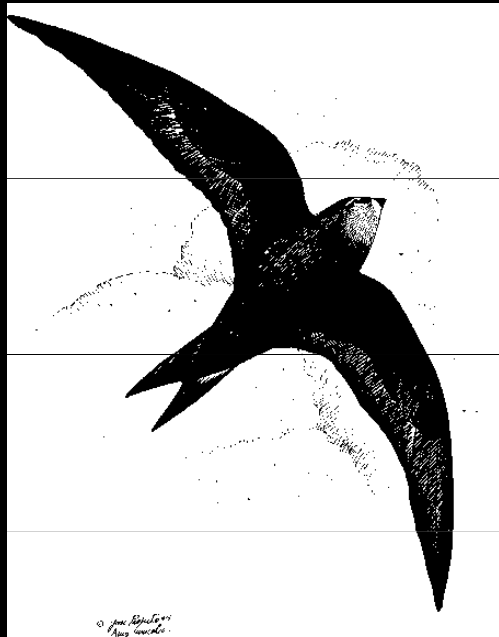

www.hlasek.c
Aegolius fune

Sýček obecný (*Athene noctua*) (H)

Kulíšek nejmenší (*Glaucidium passerinum*) (H)

Výřeček nejmenší (*Otus scops*) (H)

Řád: LELKOVÉ (*Caprimulgiformes*)

(1, 1)

Č: Lelkovití – Caprimulgidae

Lelek lesní (*Caprimulgus europaeus*) (H)

Jens E

(c) Mark Piez

Řád: SVIŠŤOUNI (*Apodiformes*)

(2, 1)

Č: Rorýsovití – *Apodidae*

Rorýs obecný (*Apus apus*) (H)

© J.Fouarge