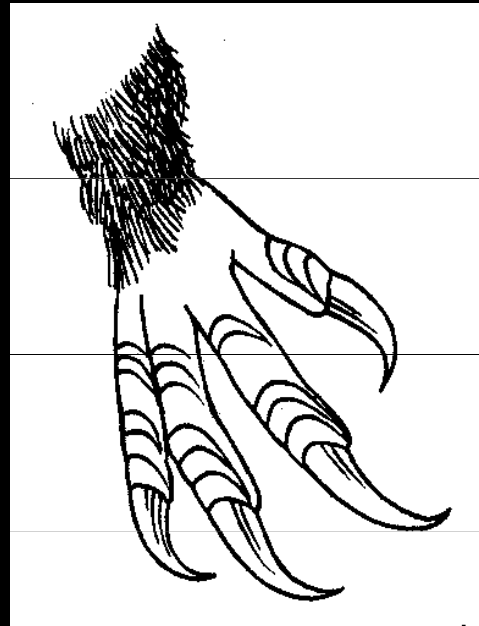

www.hlasek.c
Aegolius fune

Sýček obecný (*Athene noctua*) (H)

Kulíšek nejmenší (*Glaucidium passerinum*) (H)

Výřeček nejmenší (*Otus scops*) (H)

Řád: LELKOVÉ (*Caprimulgiformes*)

(1, 1)

Č: Lelkovití – Caprimulgidae

Lelek lesní (*Caprimulgus europaeus*) (H)

Jens E

(c) Mark Piez

Řád: SVIŠŤOUNI (*Apodiformes*)

(2, 1)

Č: Rorýsovití – *Apodidae*

Rorýs obecný (*Apus apus*) (H)

© J.Fouarge