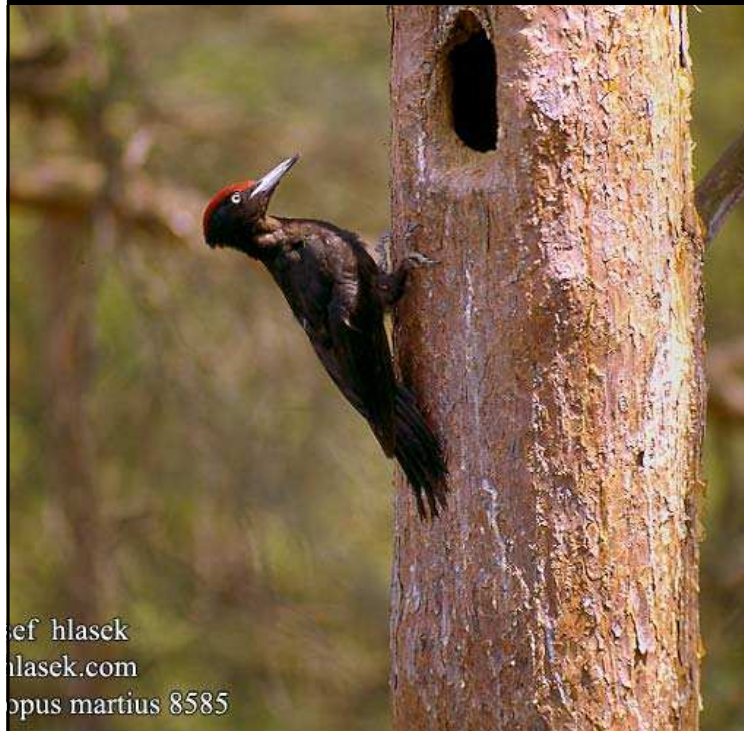

© David Nichols
www.wildlife-photographer.co.uk

Žluna zelená (*Picus viridis*) (H)

Žluna šedá (*Picus canus*) (H)

Picus canus

Pho

Datel černý (*Dryocopus martius*) (H)

ef hlasek
hlasek.com
opus martius 8585

© - lubomir hlasek
www.hlasek.com
Dryocopus martius 6180

Strakapoud velký (*Dendrocopos major*) (H)

Strakapoud jižní (*Dendrocopos syriacus*) (H)

- lubomir hlasek
www.hlasek.com
Dendrocopos syriacus 2413