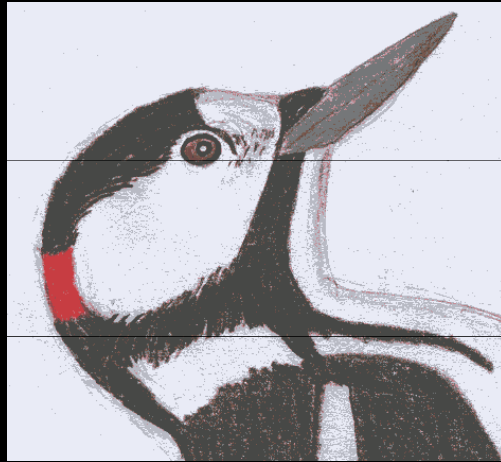

Č: Mandelíkovití – *Coraciidae*

Mandelík hajní (*Coracias garrulus*) (R)

Copyright: alsirhan.com ©2003

Č: Dudkovití – *Upupidae*

Dudek chocholatý (*Upupa epops*) (H)

Řád: ŠPLHAVCI (*Piciformes*)

(10, 10)

Č: Datlovití – *Picidae*
Krutihlav obecný (*Jynx torquilla*) (H)