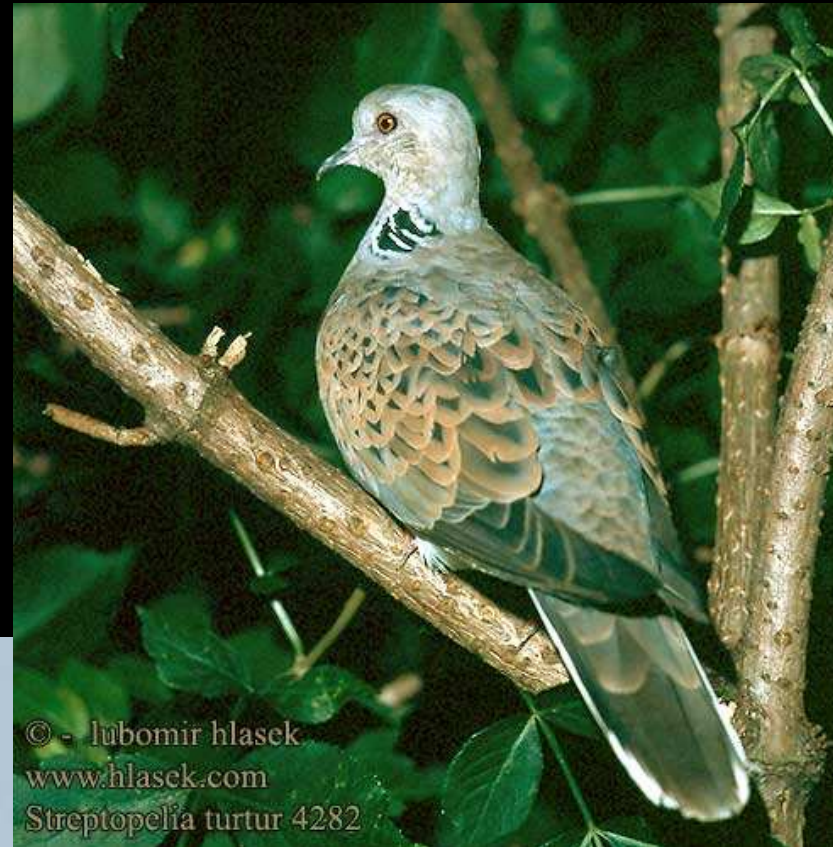

© Jan Ševčík

© 2002 jvi

Racek bouřní (*Larus canus*) (H)

Racek chechtavý (*Larus ridibundus*) (H)

Racek černohlavý (*Larus melanocephalus*) (H)

Marek Keppert

Racek malý (*Larus minutus*) (P)

Č: Rybákovití – Sternidae
Rybák obecný (*Sterna hirundo*) (H)

Rybák černý (*Chlidonias niger*) (H)

Rybák bahenní (*Chlidonias hybridus*) (Ph)

Řád: MĚKKOZOUBÍ (*Columbiformes*)

(6, 5)

Č: Holubovití – Columbidae
Holub hřivnáč (*Columba palumbus*) (H)

Holub doupňák (*Columba oenas*) (H)

Holub domácí (*Columba livia* fa.*domestica*) (H)

Hrdlička zahradní (*Streptopelia decaocto*) (H)

Hrdlička divoká (*Streptopelia turtur*) (H)

Řád: KUKAČKY (*Cuculiformes*)

(1, 1)

Č: Kukačkovití – *Cuculidae*