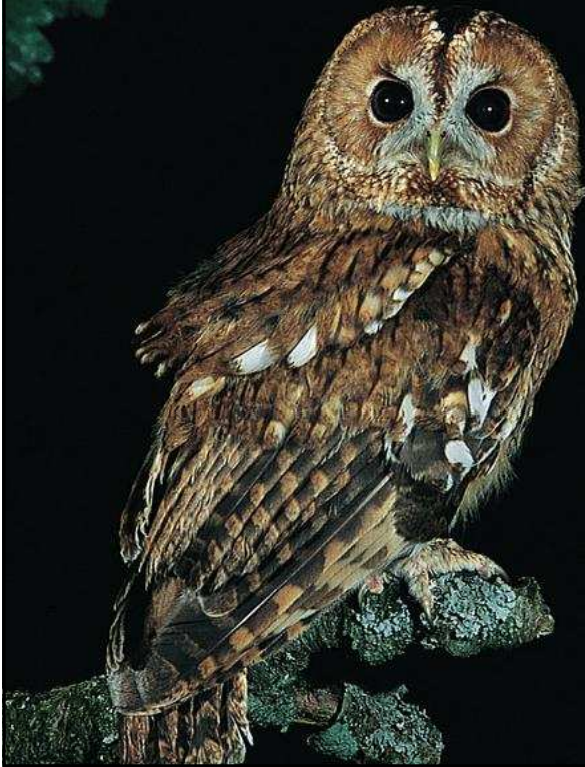

Pušťík obecný (*Strix aluco*) (H)