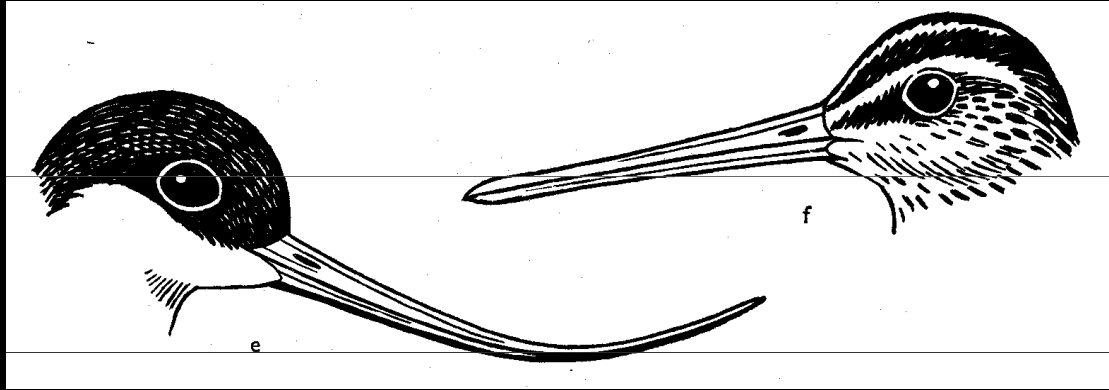

Č: Dropovití – *Otididae*

Drop velký (*Otis tarda*) (Zh)

© 1998 Valeri Moseikin

Řád: BAHŇÁCI (=DLOUHOKŘÍDLÍ) (*Charadriiformes*)

(86, 19)

Č: Tenkozobcovití – *Recurvirostridae*

Pisila čáponohá (*Himantopus himantopus*) (Ph)