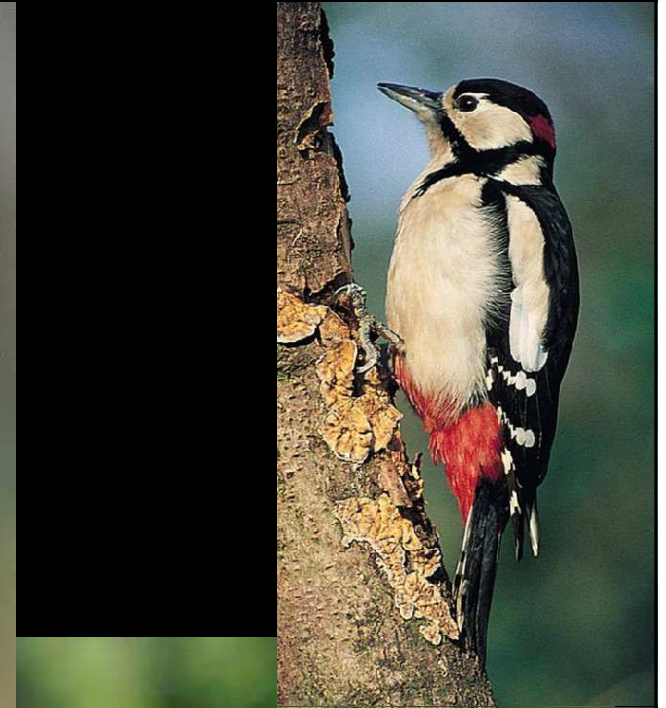

Strakapoud velký (*Dendrocopos major*) (H)