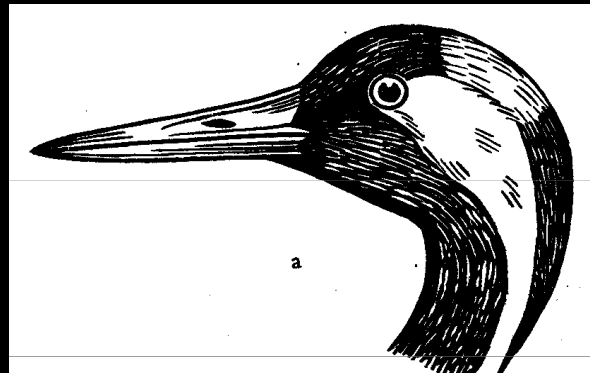

Řád: KRÁTKOKŘÍDLÍ (*Gruiformes*)

(12, 7)