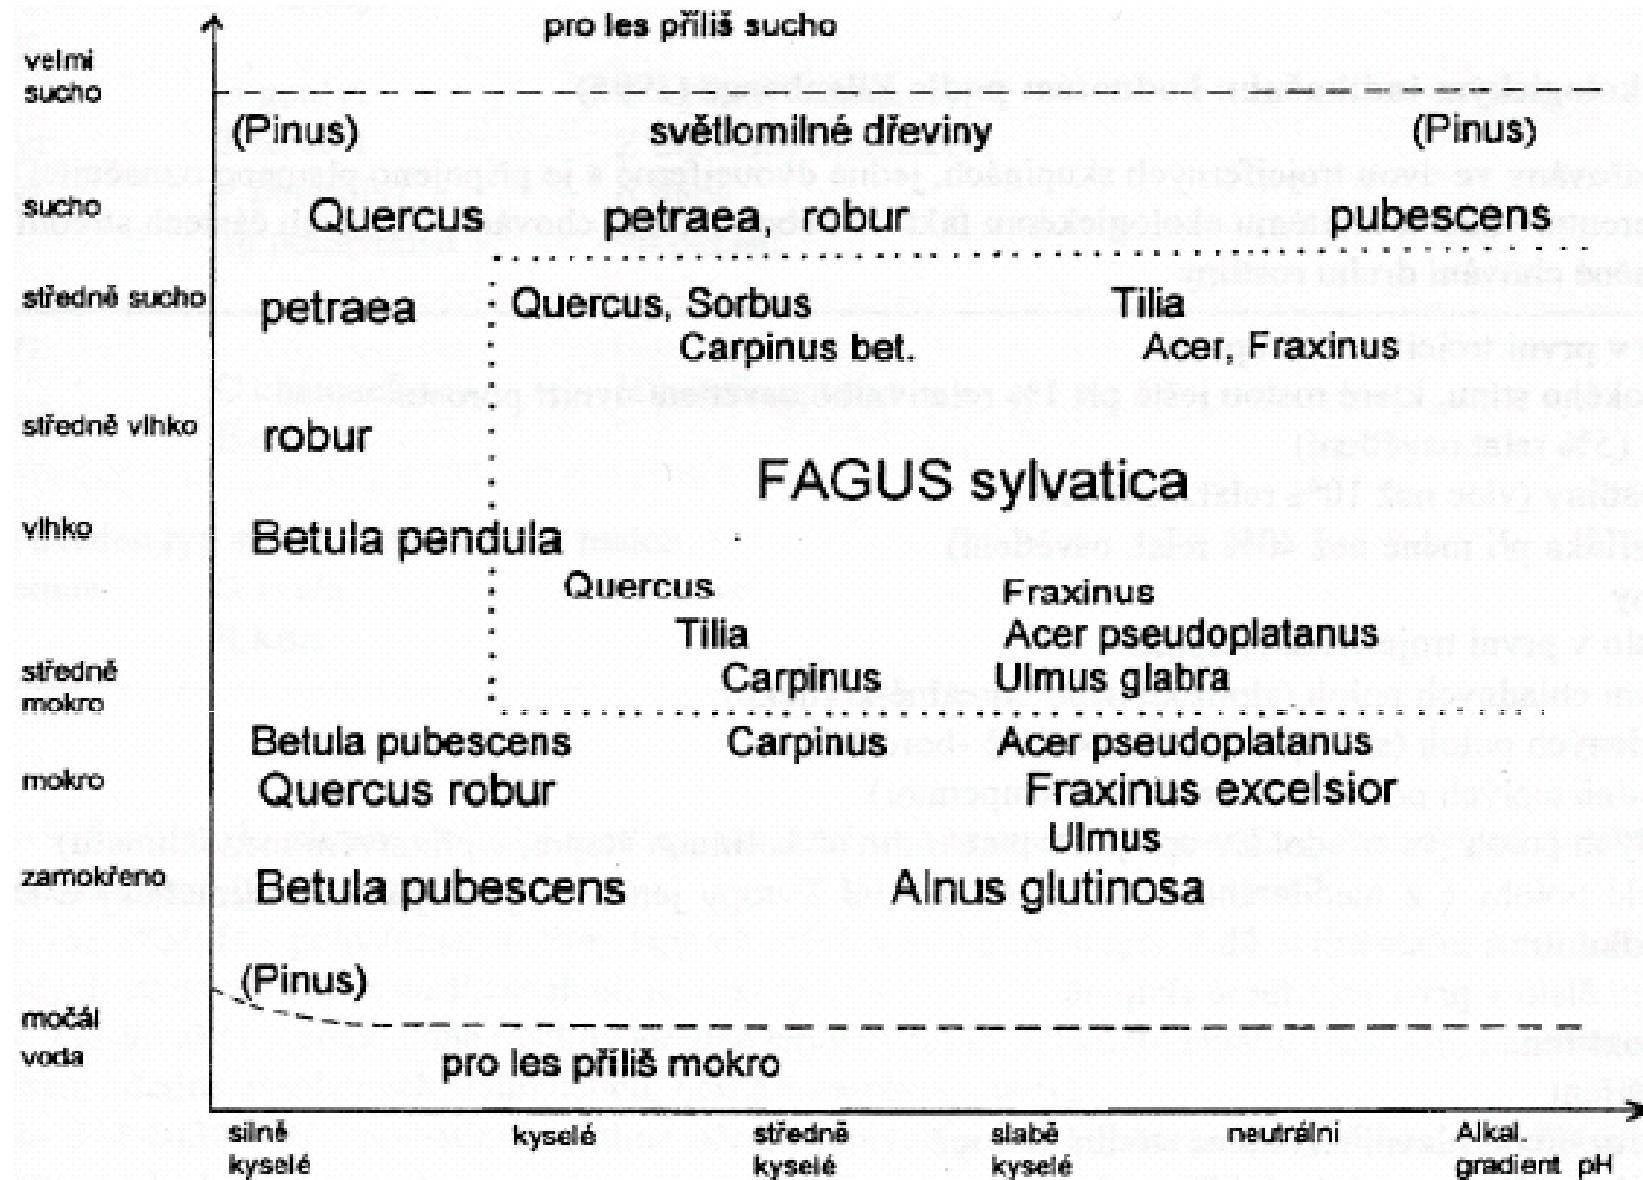

Buk lesní (*Fagus sylvatica*)

2-6B3

Šíření:

- barochorie, endozoochorie

Kategorie ohroženosti:

- není v červeném seznamu cévnatých rostlin ČR

Další informace, zajímavosti:

- přirozené zastoupení 41 %,
současné 6 %

- vzácně se vyskytují jedinci s rozpraskanou borkou (tzv. kamenný buk – *f. corticata*, *f. quercoides*)

- **buk** z řec. *fégos* z předpokládaného praindoevr. *bhúgos*

Buk lesní (*Fagus sylvatica*)

Buk - jedna z dřevin pro geobotanické vymezení střední Evropy

- ▨ *Fagus sylvatica* L. s. l.
- ▲ *F. orientalis* LIPSKY
- NW Grenze des Arealis von Übergangsformen zu *F. orientalis*
- NW Grenze der subsponsianen Verbreitung von *F. sylvatica* in England

Meusel et al. 1965–1992

Planární, submontánní a montánní bučiny

S rostoucí kontinentalitou a suchostí klimatu se posunuje optimum buku do vyšších nadmořských výšek.

Ellenbergův ekogram

Ellenberg 1996, ex Kubíková 1999

Převzato z prezentace k předmětu Vegetace ČR doc. Chytrého