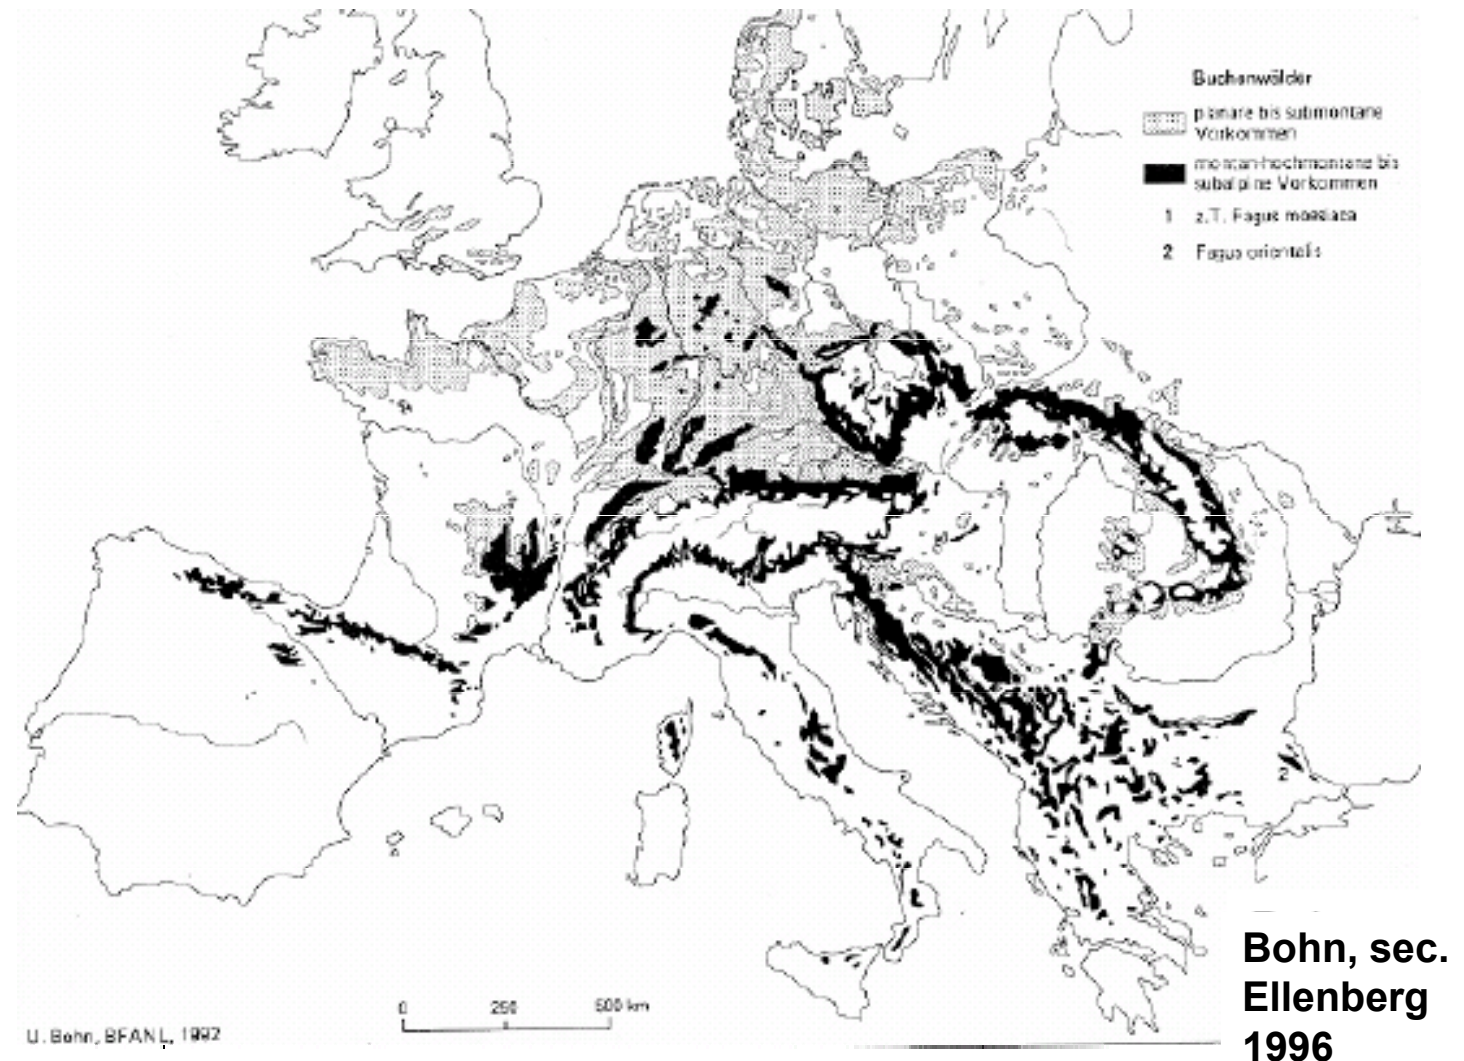

Planární, submontánní a montánní bučiny

S rostoucí kontinentalitou a suchostí klimatu se posunuje optimum buku do vyšších nadmořských výšek.