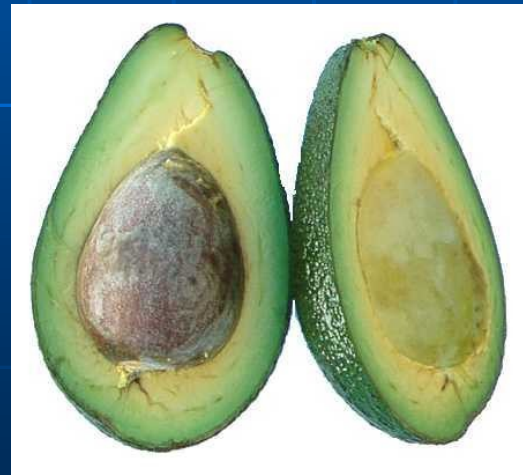

## ■ *Juglans* - ořechy vlašské

- Opadavý strom
- Původ: Středozeemí a Blízký východ
- Pěstování: mírné pásmo
- Užití: semena - ořechy
- Pěstují se i další druhy:
- *J. honorei* (J. Amerika), *J. cordiformis* (Japonsko)

# Lauraceae

## ■ *Persea americana* - avokádo

- Stálezelený velký strom
- Původ: stř. Amerika
- Pěstování: subtropy až tropy
- Užití: bobule - přímý konzum
  - *farmacie, kosmetika*