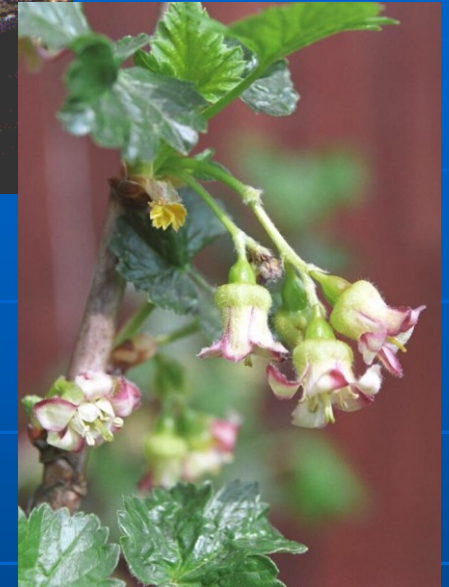

Ribes

R. rubrum

'Josta'

R. nigrum