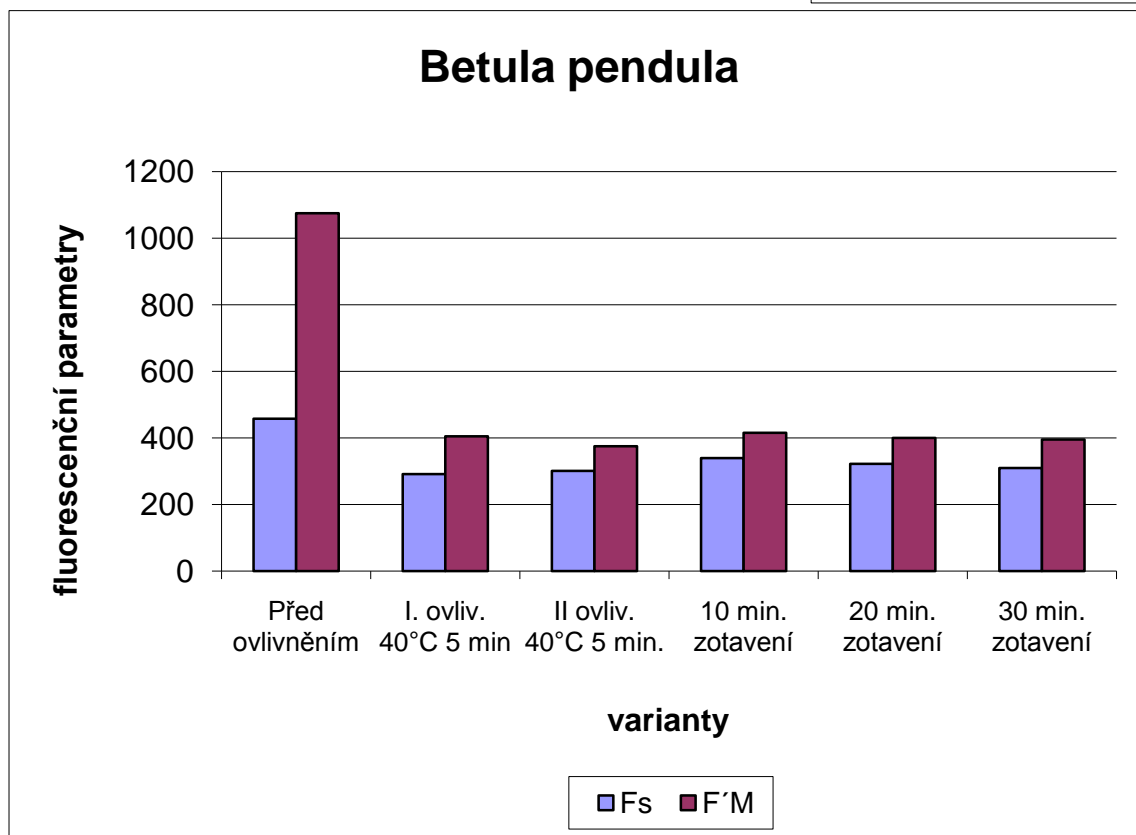

Břıza

	Fs	F'M	Yield
Před ovlivněním	458	1075	0.57
I. ovliv. 40°C 5 min	291	405	0.28
II ovliv. 40°C 5 min.	301	375	0.19
10 min. zotavení	339	415	0.17
20 min. zotavení	322	400	0.18
30 min. zotavení	309	395	0.21

jehlice

	Fs	F'M	Yield
Před ovlivněním	310	330	0.06
I. ovliv. 40°C 5 min	310	325	0.03
II ovliv. 40°C 5 min.	309	315	0.02
10 min. zotavení			
20 min. zotavení			
30 min. zotavení			

Betula pendula

10

◆ Kvantový výtěžek
- Betula pendula