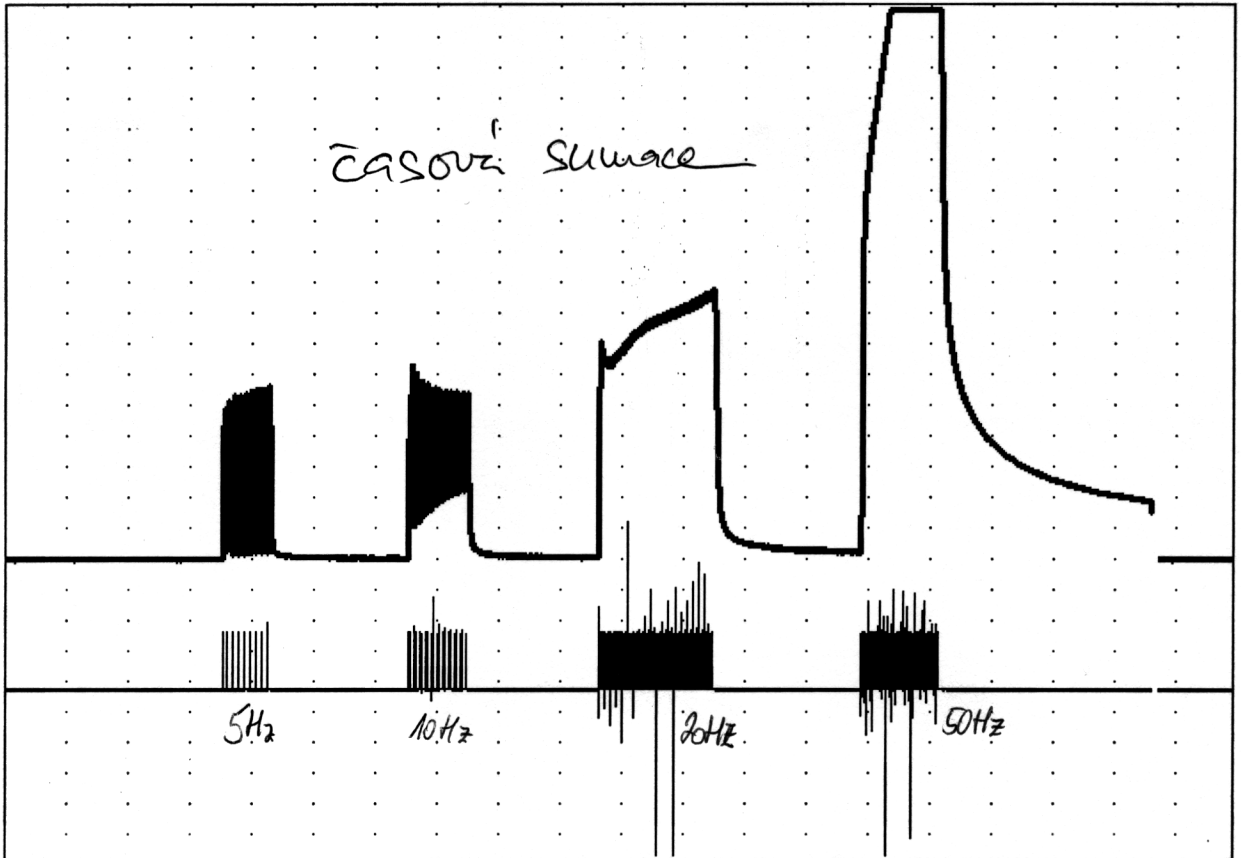

Po 1500

Task : Initial set  
# 1 - pohyby

C0 Z=2 KU=200

TRIGGER OFF

<- 8.232 sec ->

Task : Initial set  
# 1 - pohyby

C0 Z=2 KU=200

TRIGGER OFF

<- 32.278 sec ->

20 1500

29850z sumpce

kladky tetanus

prostorov' sumpce

Task : Initial set # 1 - pohyby

C0 Z=2 KU=200

TRIGGER OFF

<- 32.252 sec ->