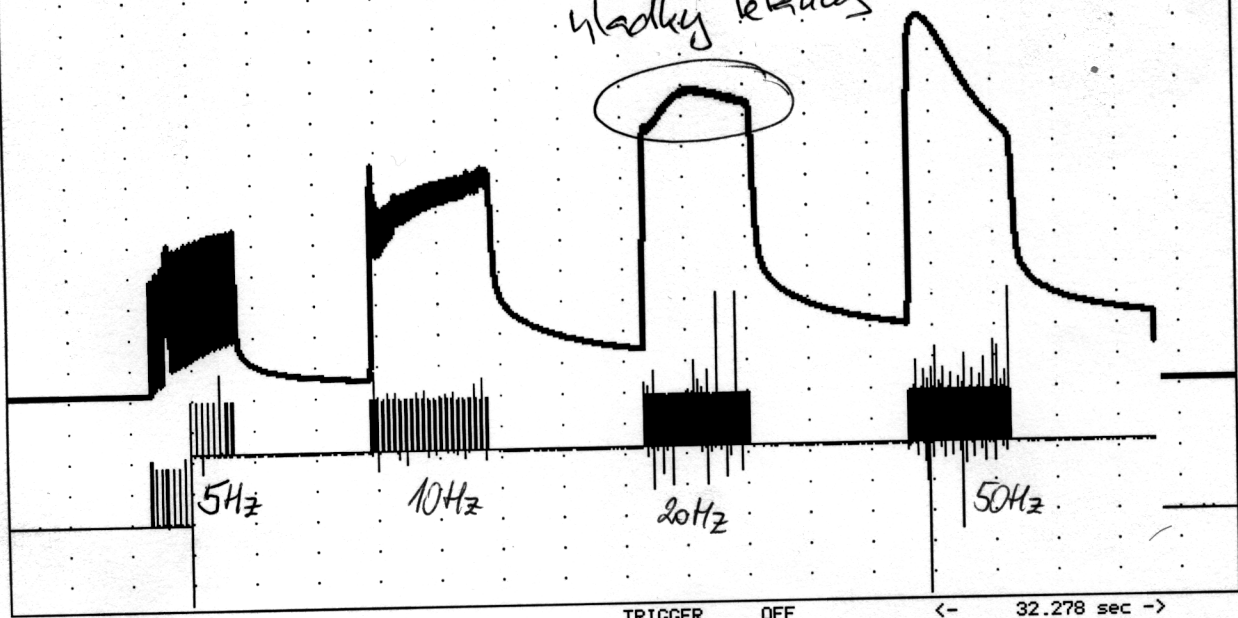

Po 1500

Task : Initial set  
# 1 - pohyby

C0 Z=2 KU=200

TRIGGER OFF

<- 8.232 sec ->

Task : Initial set  
# 1 - pohyby

C0 Z=2 KU=200

TRIGGER OFF

<- 32.278 sec ->

20 1500

29850z sumpce

kladky tetanus

prostorov' sumpce

Task : Initial set # 1 - pohyby

C0 Z=2 KU=200

TRIGGER OFF