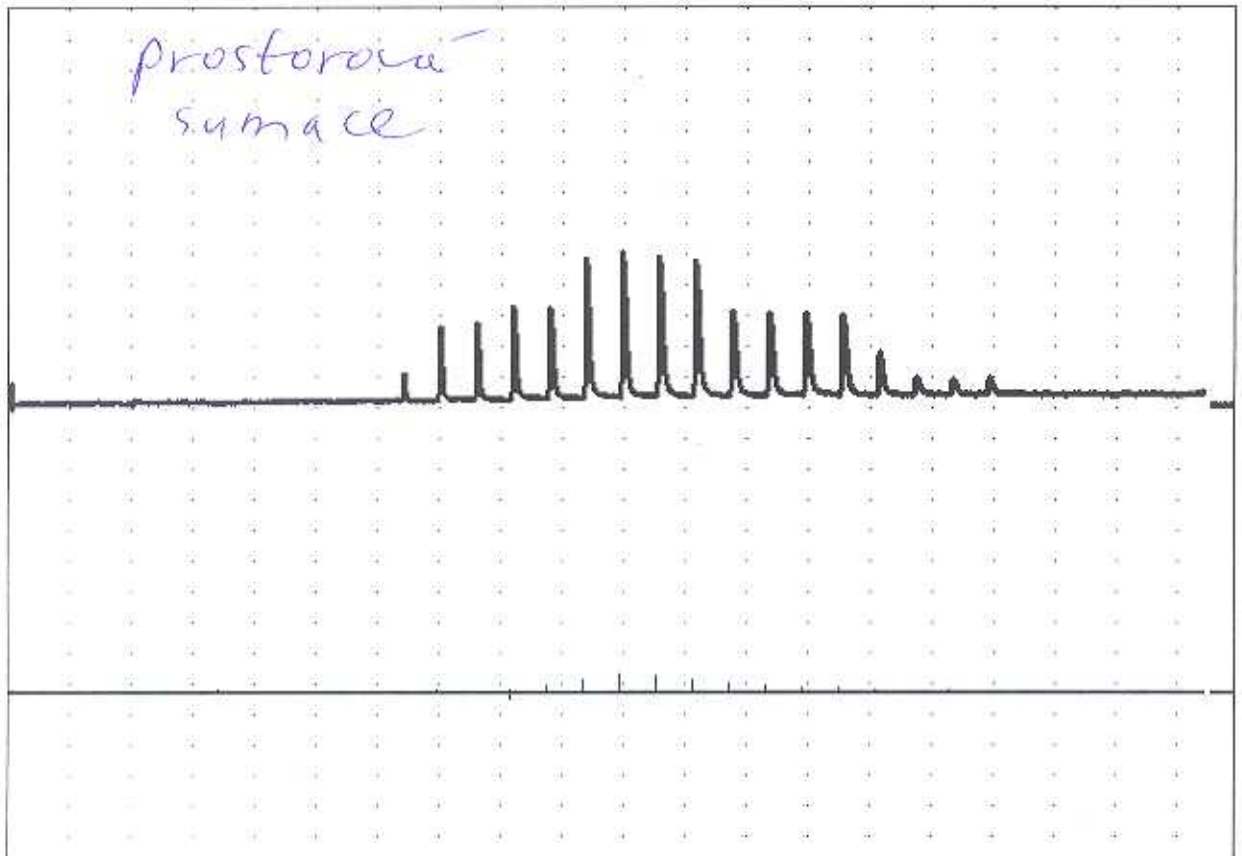

časová
sumace

Task : Initial set
1 - pohyby

C0 Z=4 KU=200

TRIGGER

OFF

<-

32.252 sec ->

5 Hz

70 Hz

20 Hz

50 Hz

hladký
tetanus

prostoro-
sumace

Task : Initial set
1 - pohyby

C0 Z=4 KU=200

TRIGGER

OFF

<-

32.252 sec ->