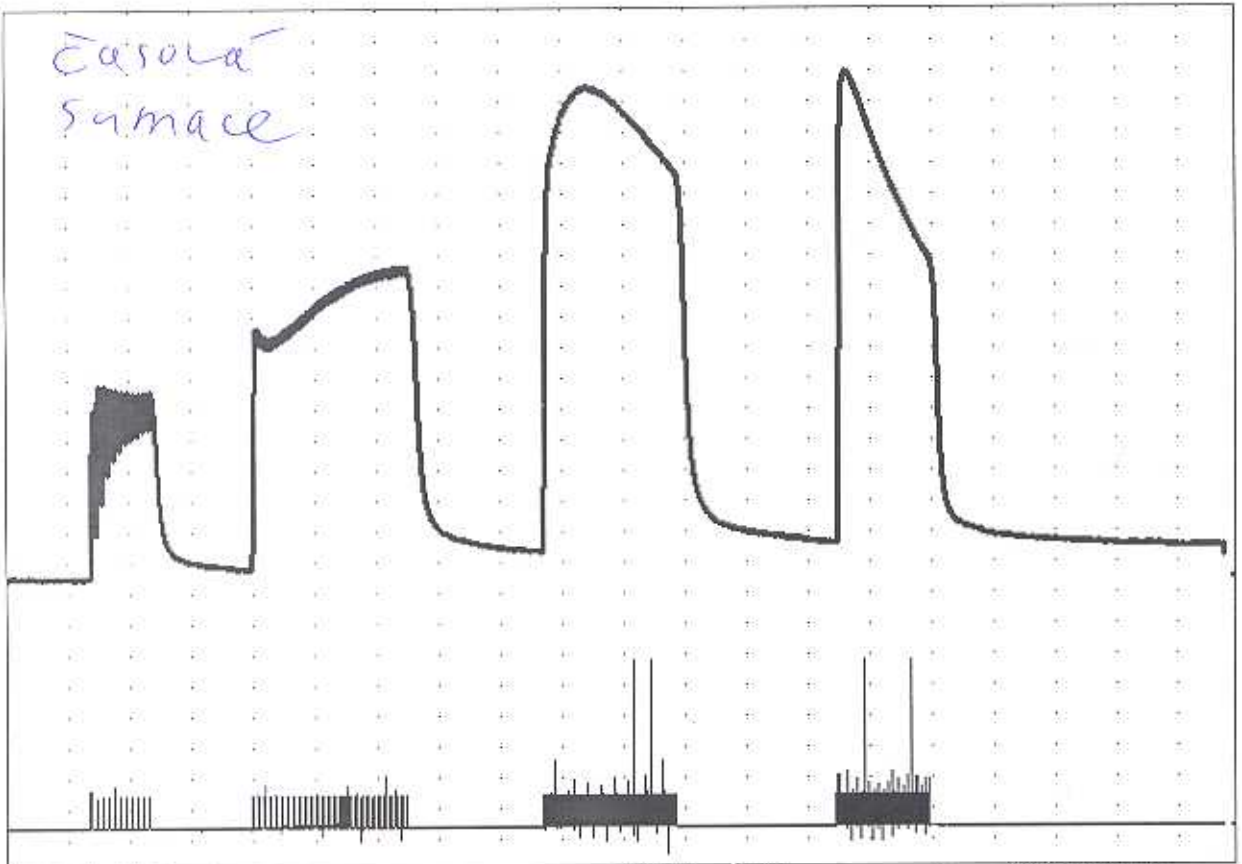

časová
sumace

Task : Initial set
1 - pohyby

C0 Z=4 KU=200

TRIGGER

OFF

<-

32.252 sec ->

5 Hz

70 Hz

20 Hz

50 Hz

hladký
tetanus

prostoro-
sumace

Task : Initial set
1 - pohyby

C0 Z=4 KU=200

TRIGGER

OFF

<-

32.252 sec ->