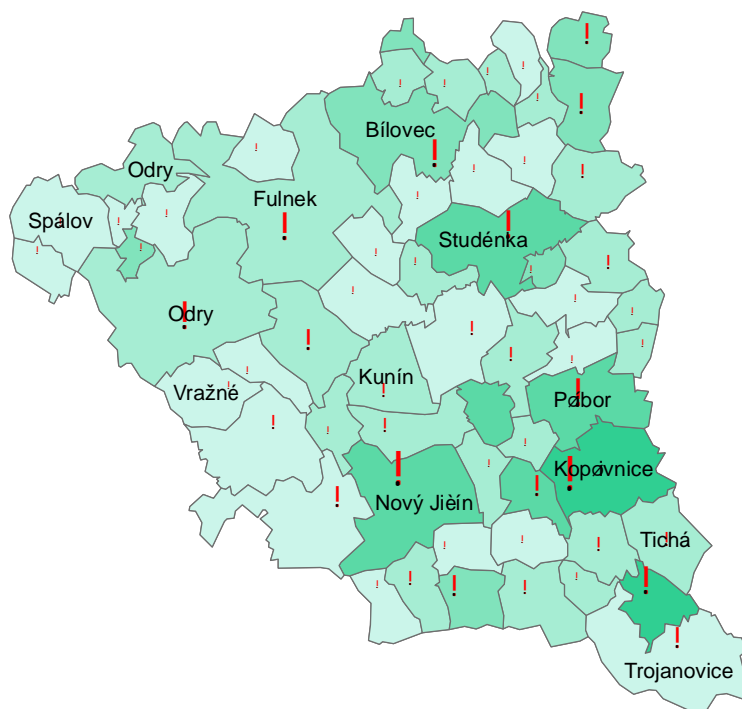

Obyvatelstvo v okrese Nový Jičín v roce 2001

0 4,5 9 18 27 Km

obce podle počtu obyvatel

- ! 153 - 1130
- ! 1131 - 1950
- ! 1951 - 3630
- ! 3631 - 11170
- ! 11171 - 26460

hustota obyvatelstva [ob./km²]

Jana NAVRÁTILOVÁ
Brno 2010