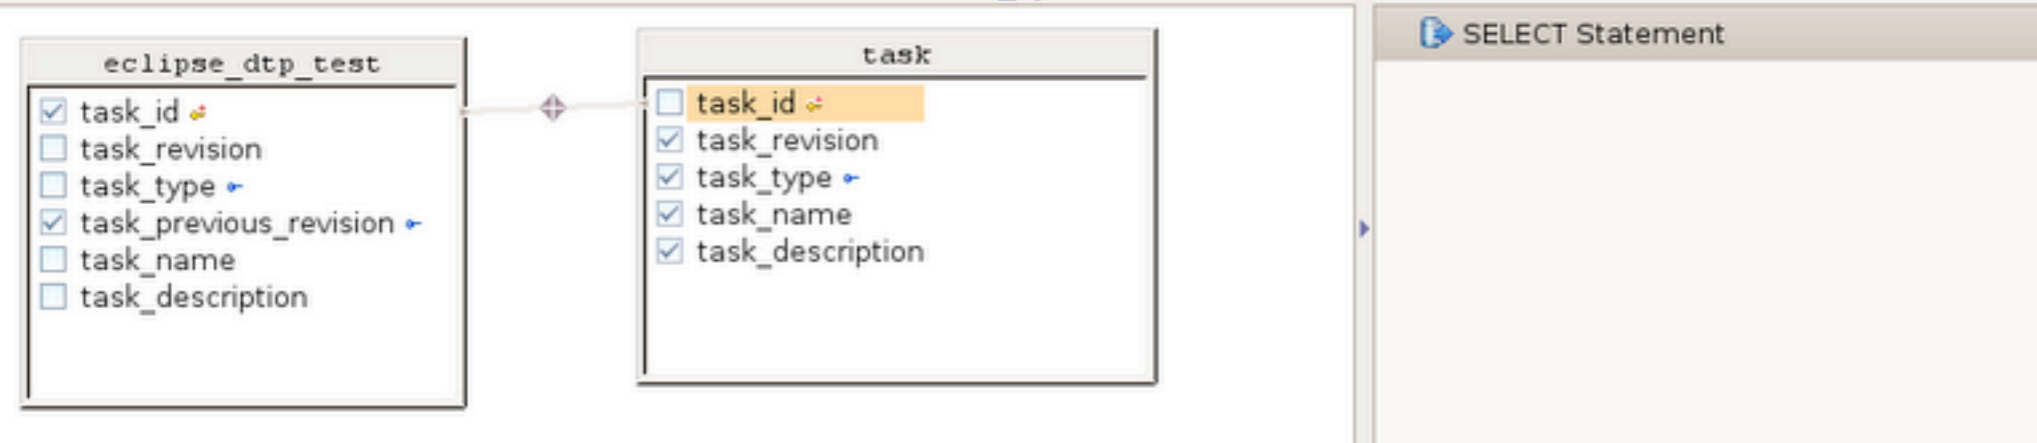

SLOVNÍK DAT

- POPIS STRUKTURY
- INTEGRITNÍ OMEZENÍ
- PRÁVA
- TRIGGERY...

DOTAZOVÁNÍ

- PREDIKÁTY
- LOGICKÉ SPOJKY
- FUNKCE
- AGREGACE
- OMEZENÍ

SQL

```
SELECT "public"."eclipse_dtp_test"."task_id", "public"."eclipse_dtp_test"."task_previous_revision",  
       "public"."task"."task_revision", "public"."task"."task_type",  
       "public"."task"."task_name", "public"."task"."task_description"  
FROM  
       "public"."task" JOIN "public"."eclipse_dtp_test" ON "public"."task"."task_id" = "public"."eclipse_dtp_test".  
ORDER BY "public"."eclipse_dtp_test"."task_id" ASC
```