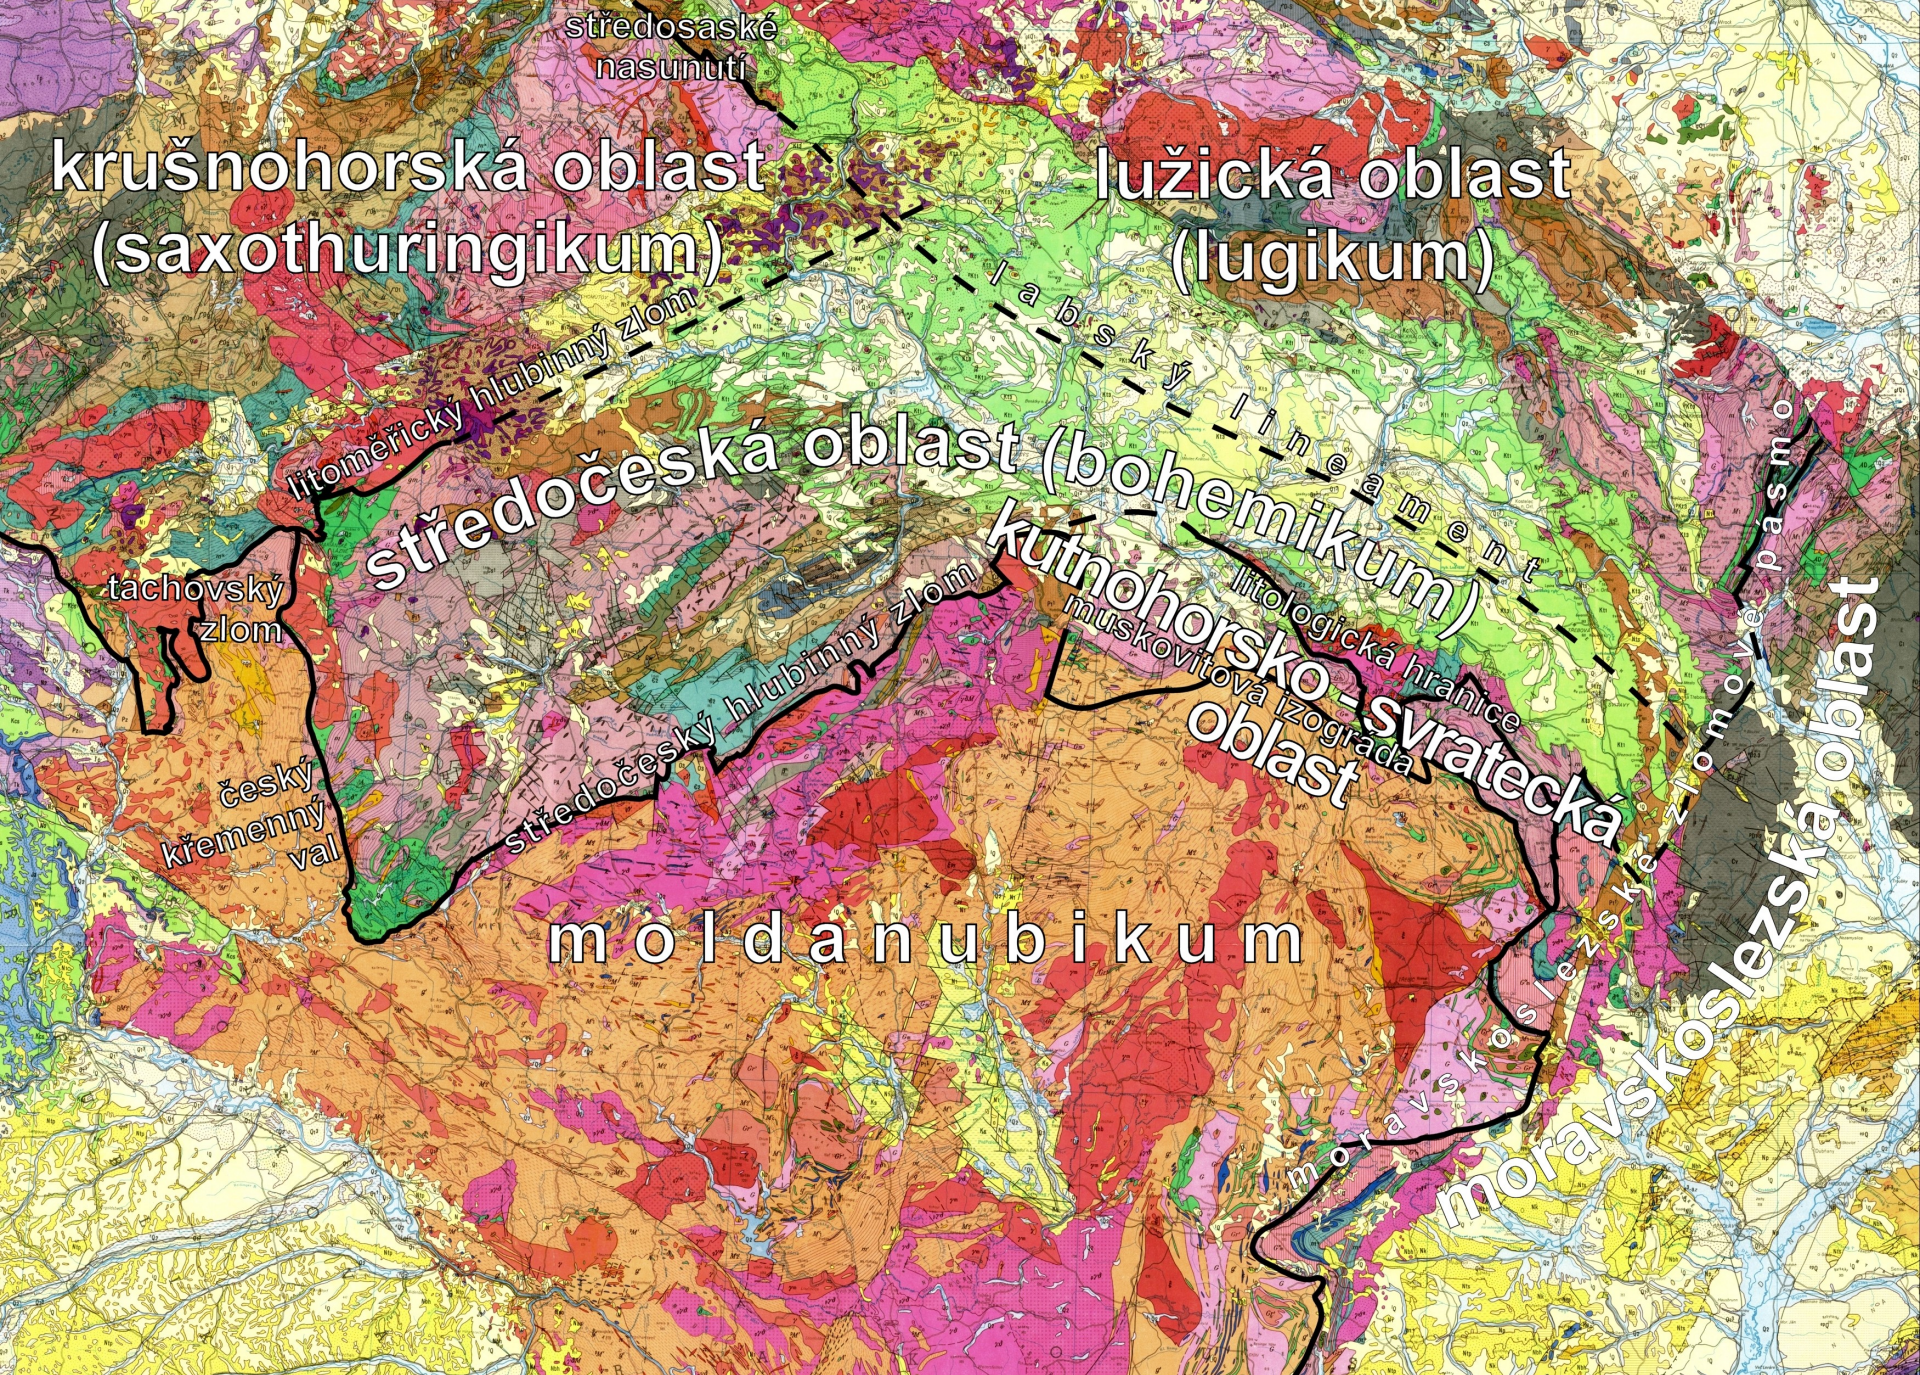

Lužická oblast

-

(lugikum)

Kodym et al. (1967): Geologická mapa ČSSR : západ : 1:500000.- Ústřední ústav geologický. Praha.

Kodym et al. (1967): Geologická mapa ČSSR : západ : 1:500000.- Ústřední ústav geologický. Praha.

NEC

BRNĚNSKÝ
MUZEJNÍ
NOC
15. 5. 2010

ORUJI ČESKÝ FILM
DICE

YRIAN ARAB REPUBLIC

SKÝ TÁBOR
LA MORÁVKA
www.greenvalley.cz