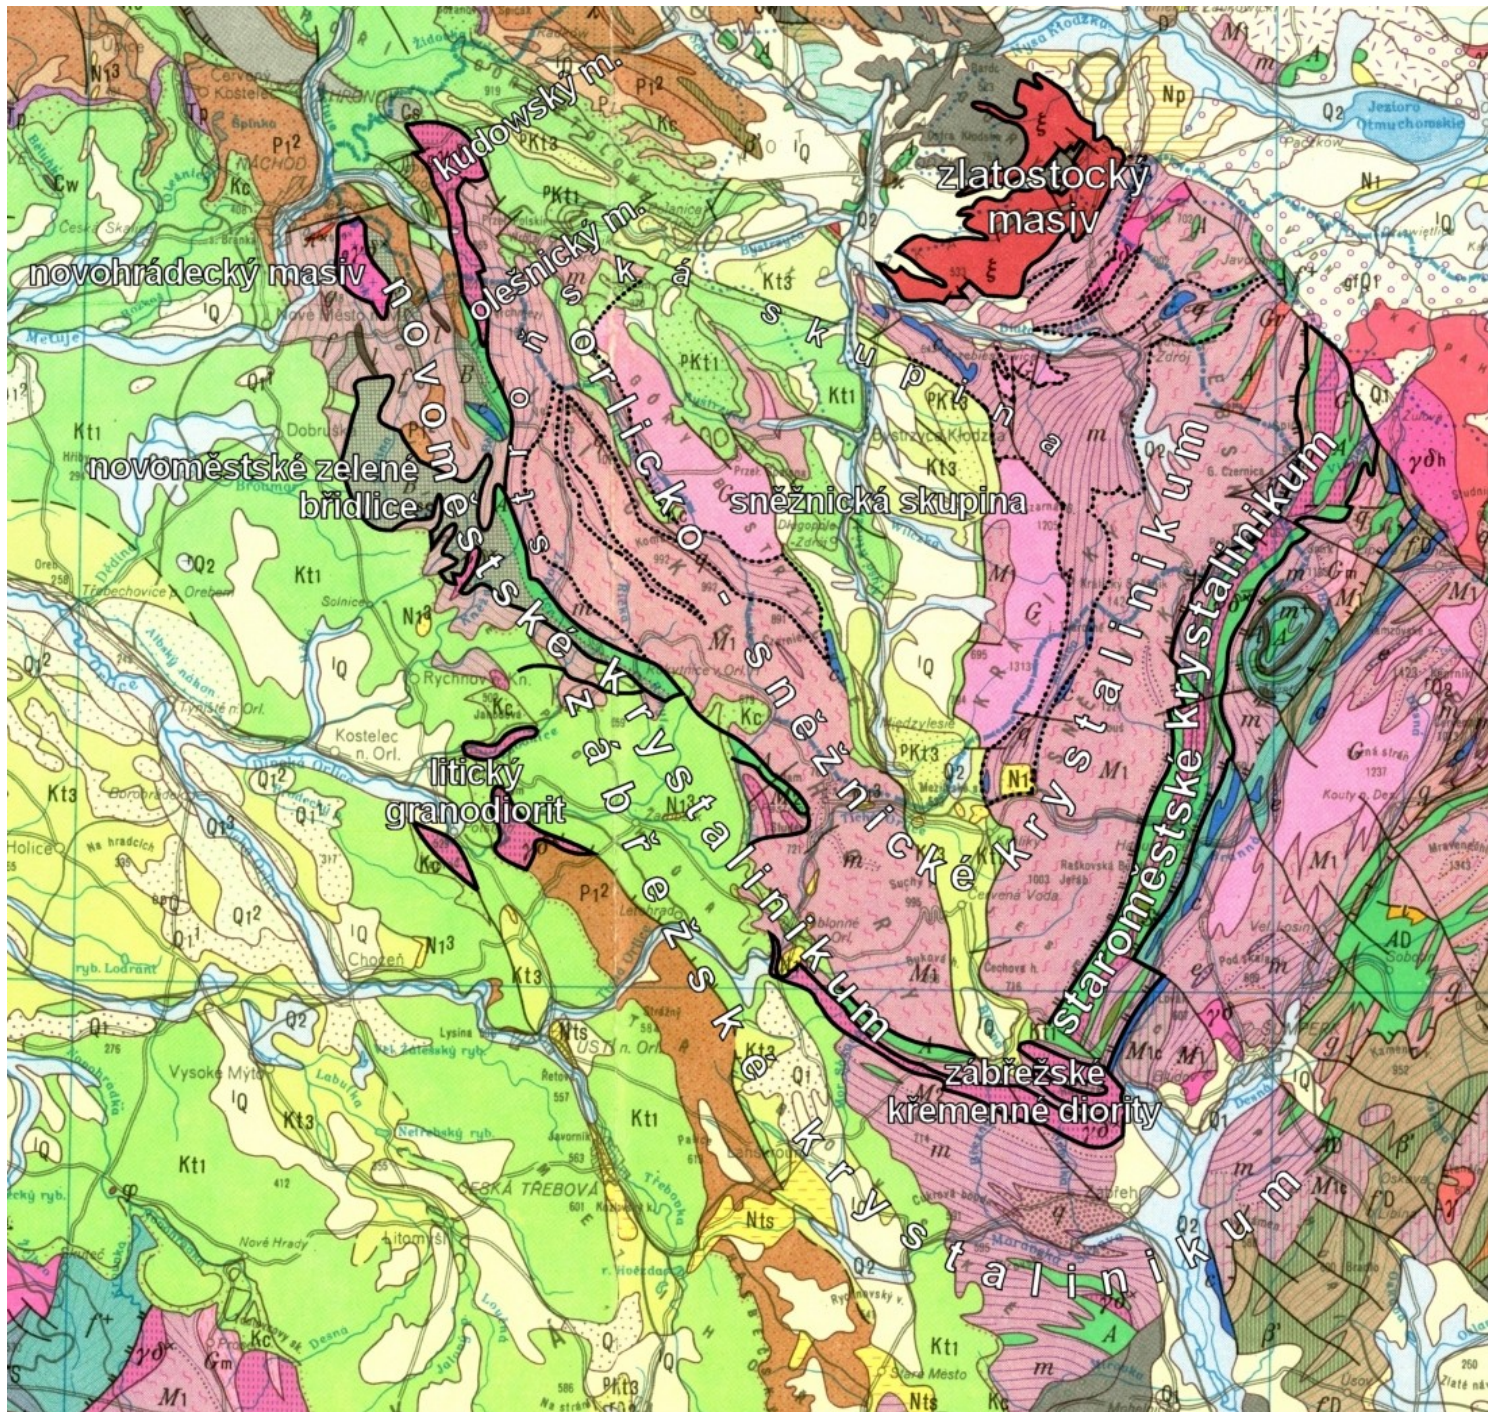

Lužická oblast

-

(lugikum)

Kodym et al. (1967): Geologická mapa ČSSR : západ : 1:500000.- Ústřední ústav geologický. Praha.

Kodym et al. (1967): Geologická mapa ČSSR : západ : 1:500000.- Ústřední ústav geologický. Praha.

NEC

BRNĚNSKÝ
MUZEJNÍ
NOC
15. 5. 2010

ORUJI ČESKÝ FILM
DICE

YRIAN ARAB REPUBLIC

SKÝ TÁBOR
LA MORÁVKA
www.greenvalley.cz