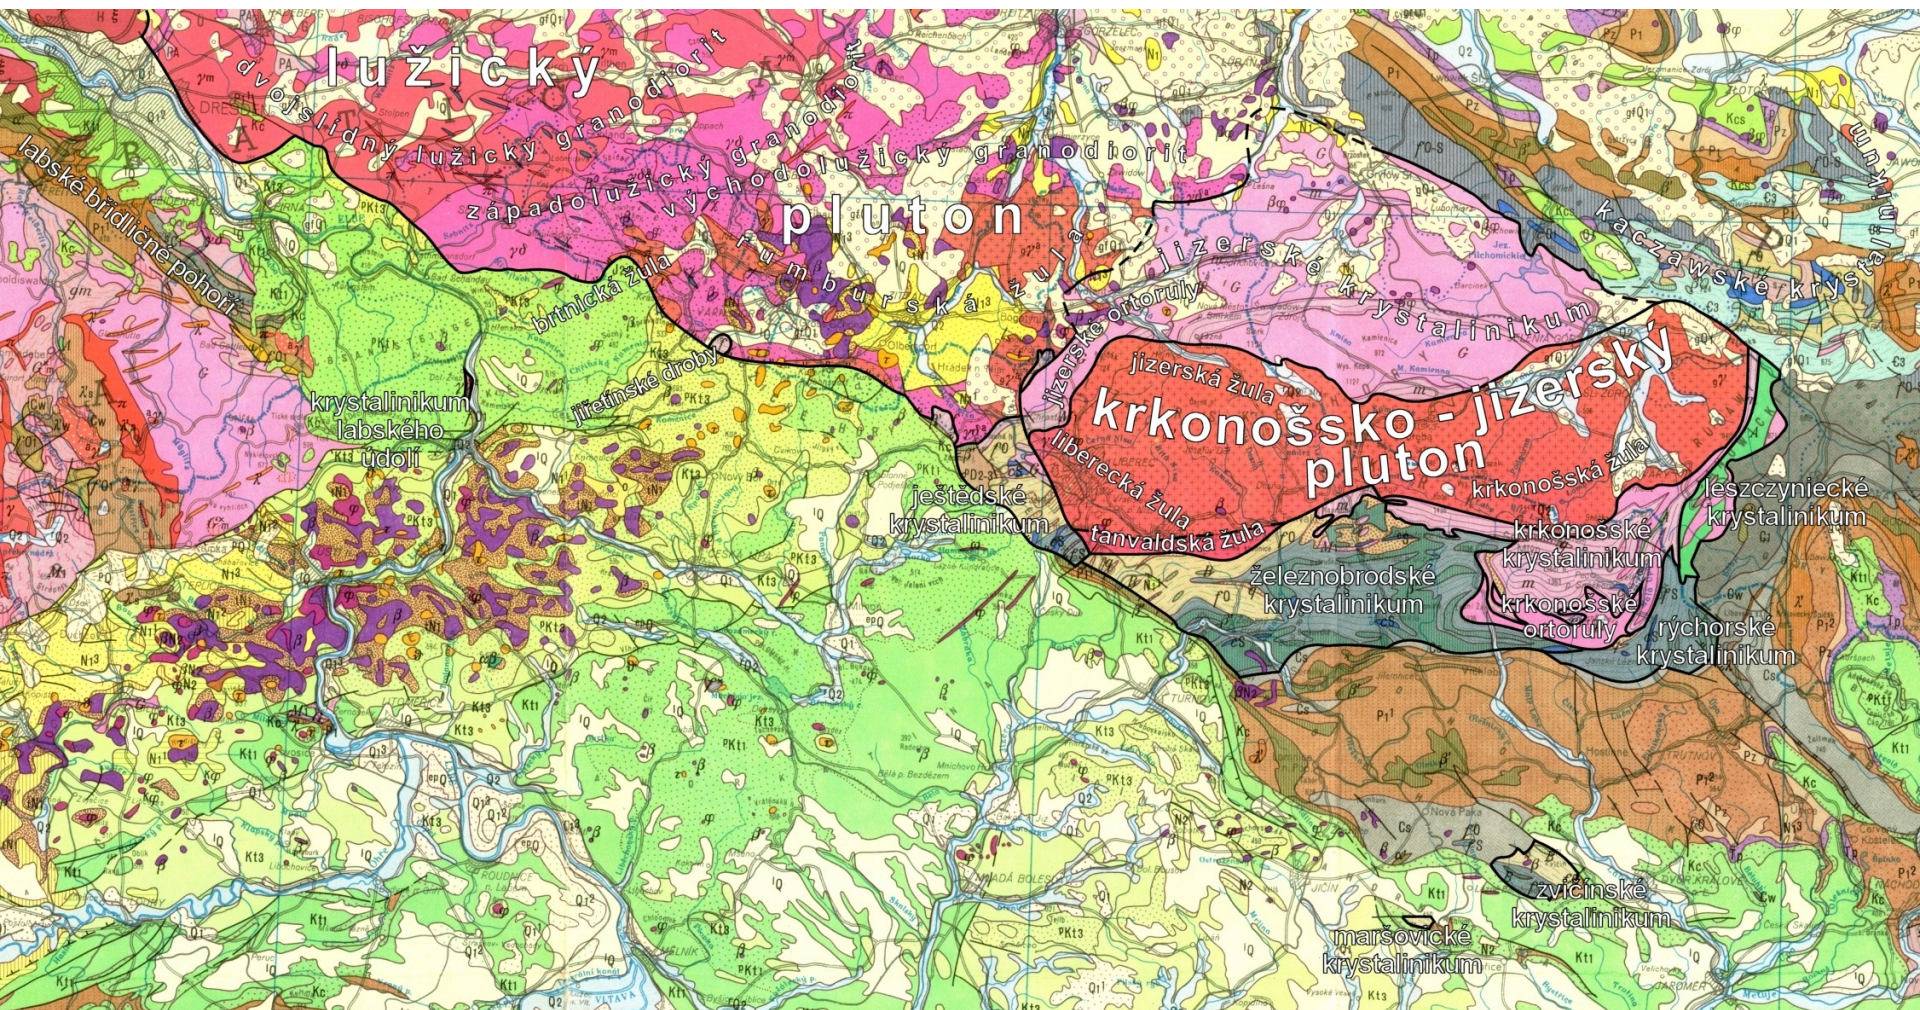

Lužická oblast

-

(lugikum)

Kodym et al. (1967): Geologická mapa ČSSR : západ : 1:500000.- Ústřední ústav geologický. Praha.

Kodym et al. (1967): Geologická mapa ČSSR : západ : 1:500000.- Ústřední ústav geologický. Praha.