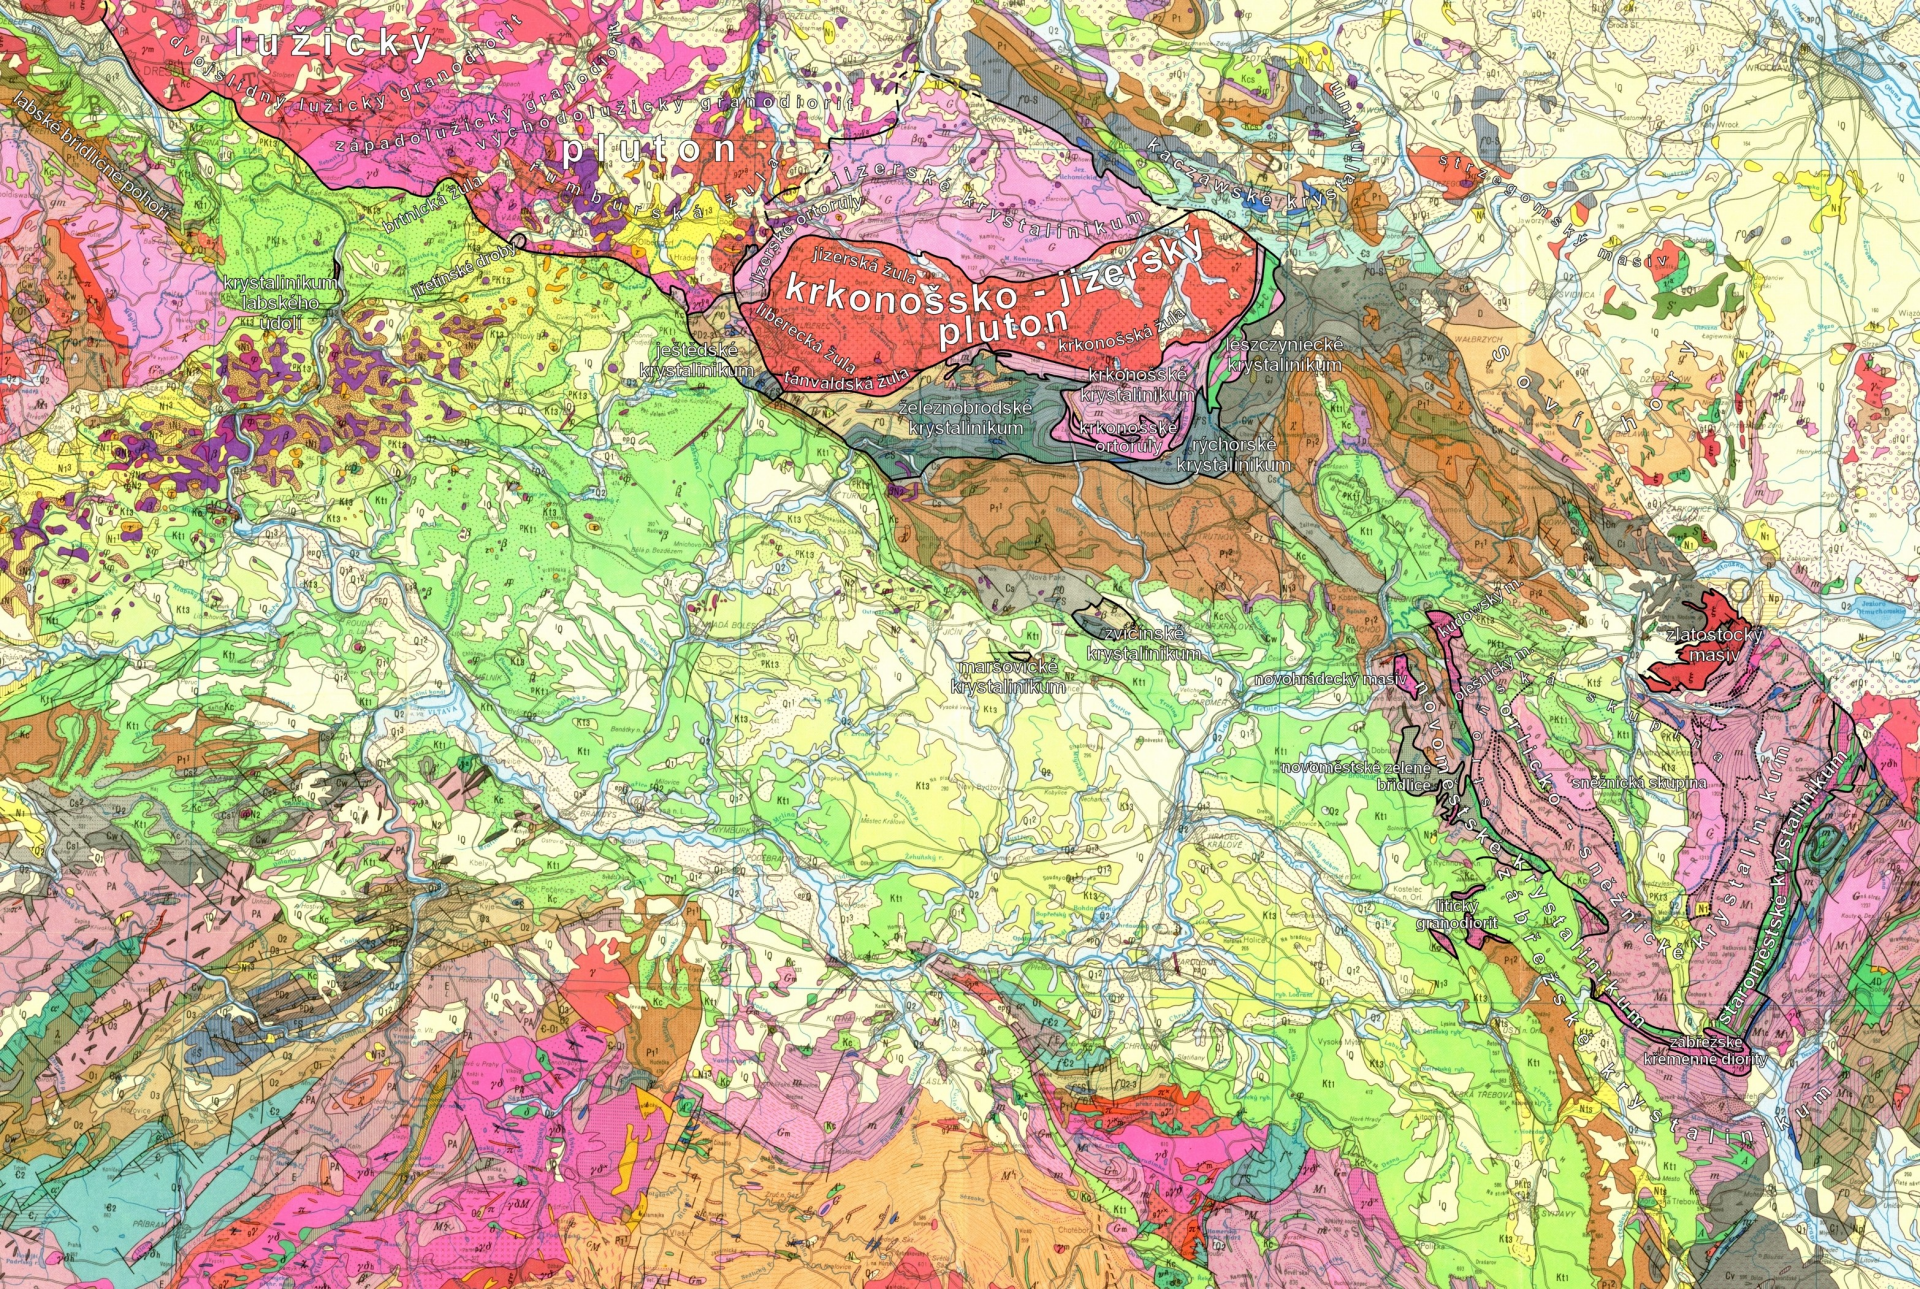

Lužická oblast

-

(lugikum)

Kodym et al. (1967): Geologická mapa ČSSR : západ : 1:500000.- Ústřední ústav geologický. Praha.

Kodym et al. (1967): Geologická mapa ČSSR : západ : 1:500000.- Ústřední ústav geologický. Praha.

NEC

BRNĚNSKÝ
MUZEJNÍ
NOC
15. 5. 2010

ORUJI ČESKÝ FILM
DICE

YRIAN ARAB REPUBLIC

SKÝ TÁBOR
LA MORÁVKA
www.greenvalley.cz