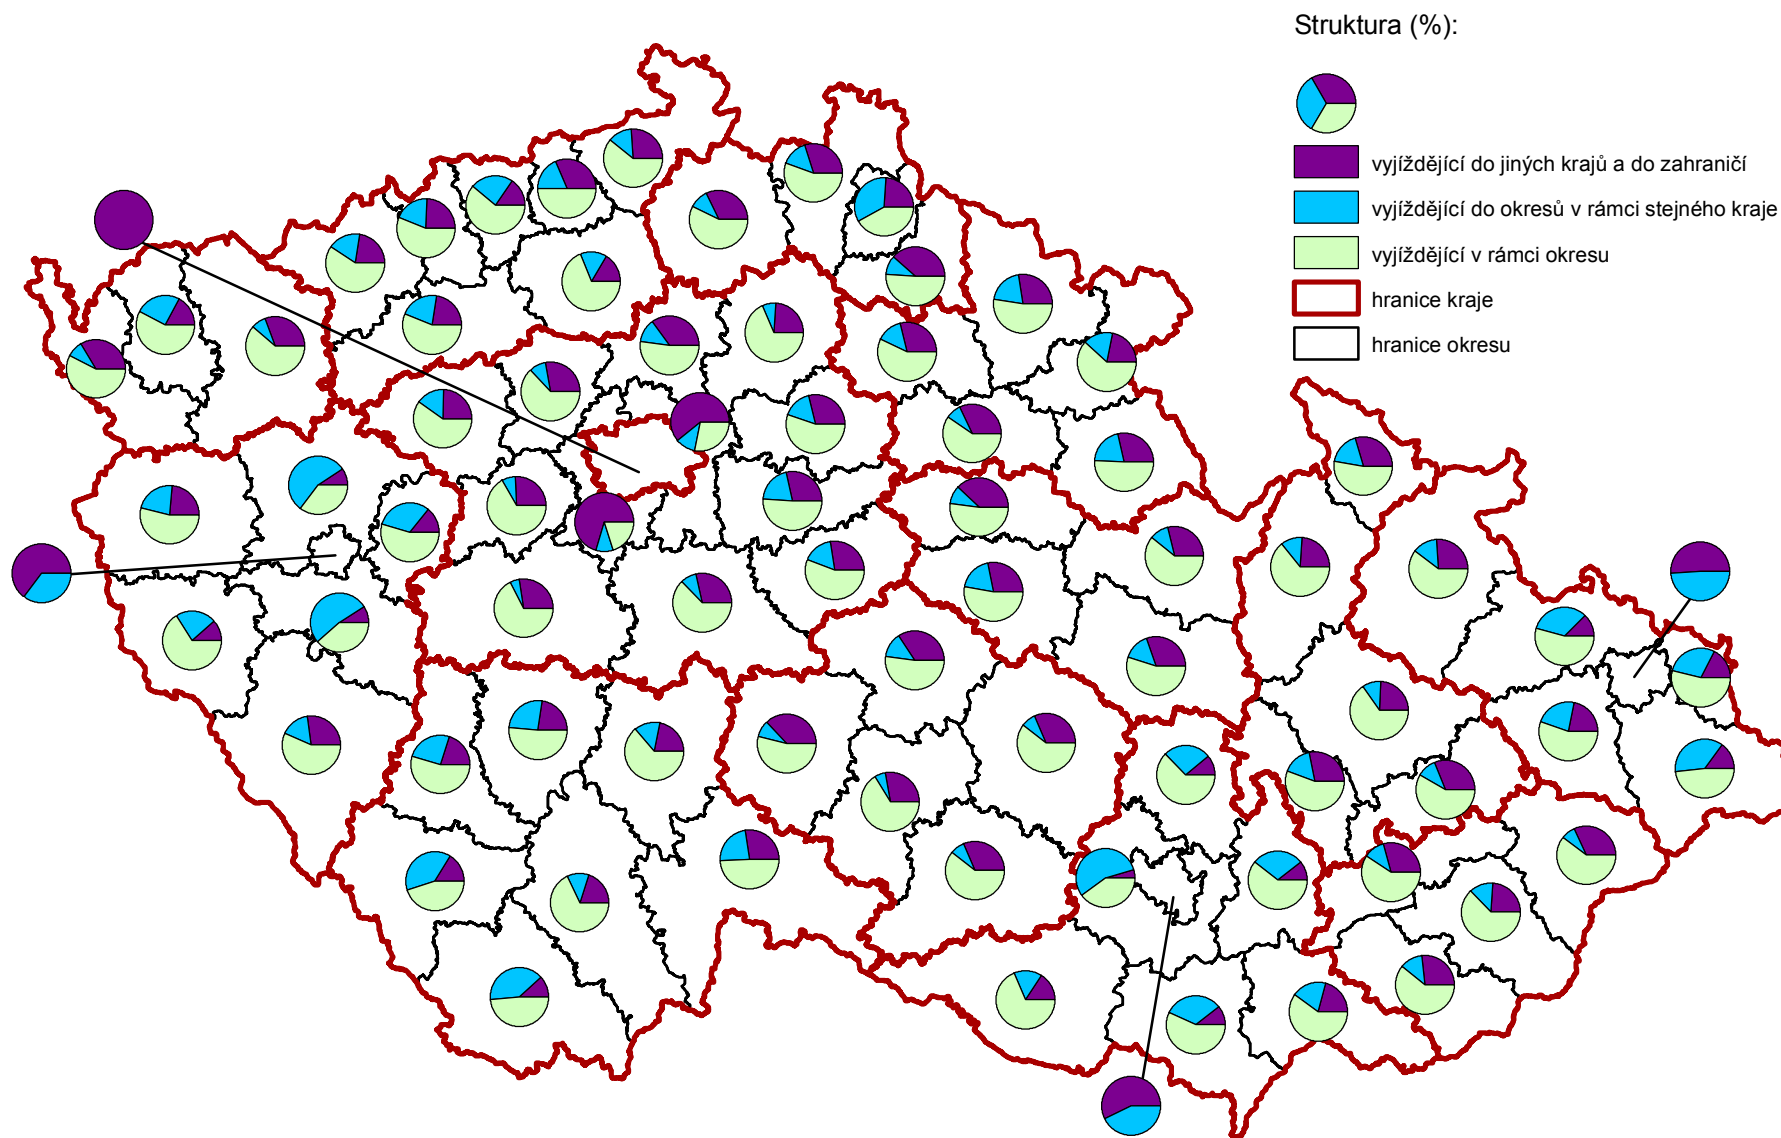

MAPOVÁ ČÁST

Česká republika

Bilance dojížd'ky a vyjížd'ky do zaměstnání - SLDB 2001

Podíl vyjíždějících do zaměstnání ze zaměstnaných osob - SLDB 2001

Podíl vyjíždějících žáků, studentů a učňů z vyjíždějících celkem - SLDB 2001

Struktura vyjížd'ky do zaměstnání podle místa dojížd'ky - SLDB 2001

Struktura vyjížd'ky žáků, studentů a učňů podle místa dojížd'ky - SLDB 2001

Tab. č. 714 Obyvatelstvo vyjíždějící do zaměstnání a do školy podle pohlaví, věku a podle obce vyjíždětky a obce dojíždětky