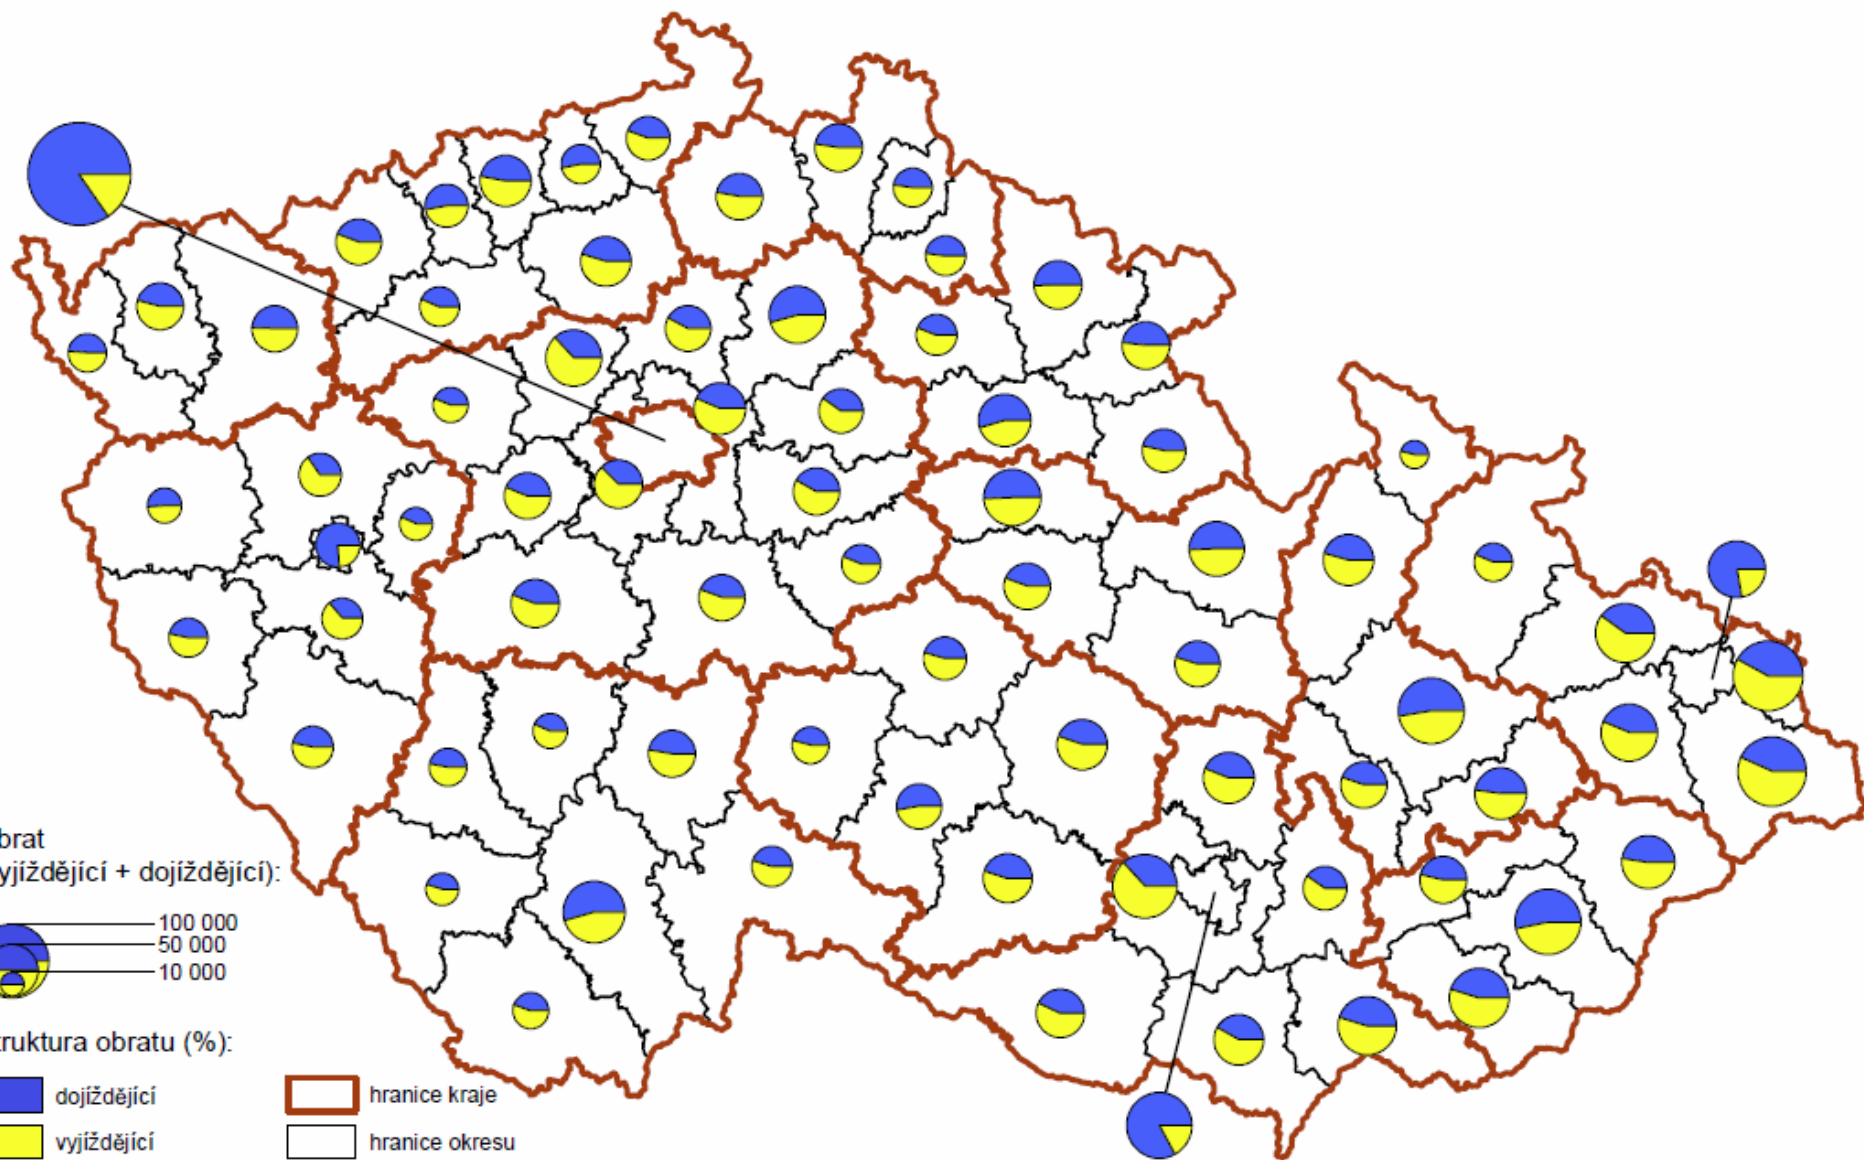

Bilance dojížd'ky a vyjížd'ky do zaměstnání - SLDB 2001