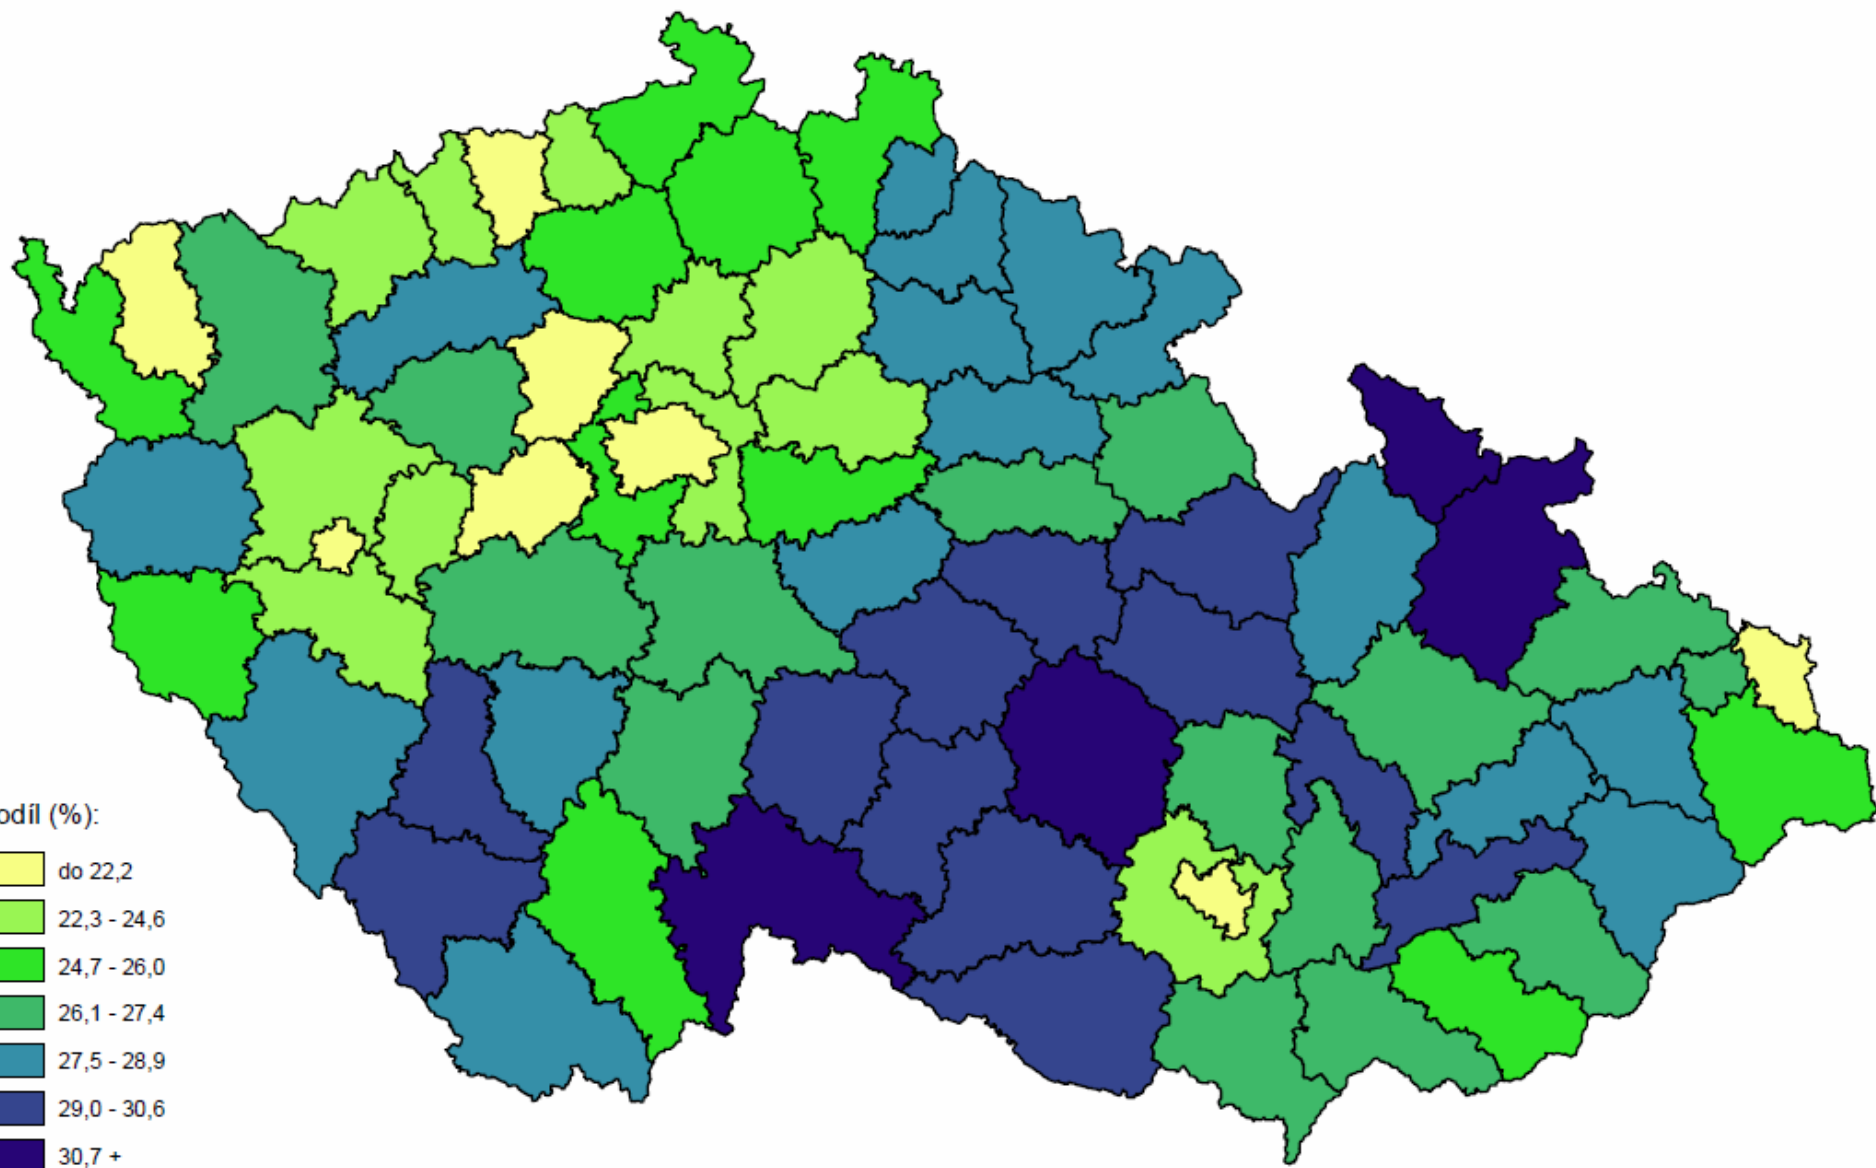

PROSTOROVÉ SOCIÁLNĚ EKONOMICKÉ INFORMACE A JEJICH VYUŽITÍ

cvičení 7

Data o dojížděce

- ***Která instituce poskytuje data o dojížděce? Z jakého zdroje?***
 - ČSÚ, ze sčítání lidu
- ***Kdy se poprvé konalo sčítání lidu, ve kterém se zjišťovala dojížděka?***
 - sčítání lidu 1961

Bilance dojížd'ky a vyjížd'ky do zaměstnání - SLDB 2001

Podíl vyjíždějících do zaměstnání ze zaměstnaných osob - SLDB 2001

Podíl vyjíždějících žáků, studentů a učňů z vyjíždějících celkem - SLDB 2001

Struktura vyjížd'ky do zaměstnání podle místa dojížd'ky - SLDB 2001

Struktura vyjížd'ky žáků, studentů a učňů podle místa dojížd'ky - SLDB 2001

Struktura (%):

vyjíždějící do jiných krajů a do zahraničí

vyjíždějící do okresů v rámci stejného kraje

vyjíždějící v rámci okresu

hranice kraje

hranice okresu

OPM

- OPM = obsazená pracovní místa
- OPM = EAO – nezaměstnaní – vyjíždějící + dojíždějící
- OPM = zaměstnaní – vyjíždějící + dojíždějící

Cvičení 7

- Data
 - zaměstnaní a vyjíždějící: ČSÚ – regionální výsledky SLDB
 - tabulky B6 a B8
 - dojíždějící a hlavní směry vyjížděky: CD
 - tabulky 714 a 716
- Upozornění (vztahuje se k CD „SLDB 2001 – Dojížděka do zaměstnání a škol“)
 - 1) vyjíždějící (dojíždějící) musí překročit administrativní hranice obce (aby byl statisticky podchycen)
 - 2) uvedeny jsou jen proudy o velikosti 10 osob a více