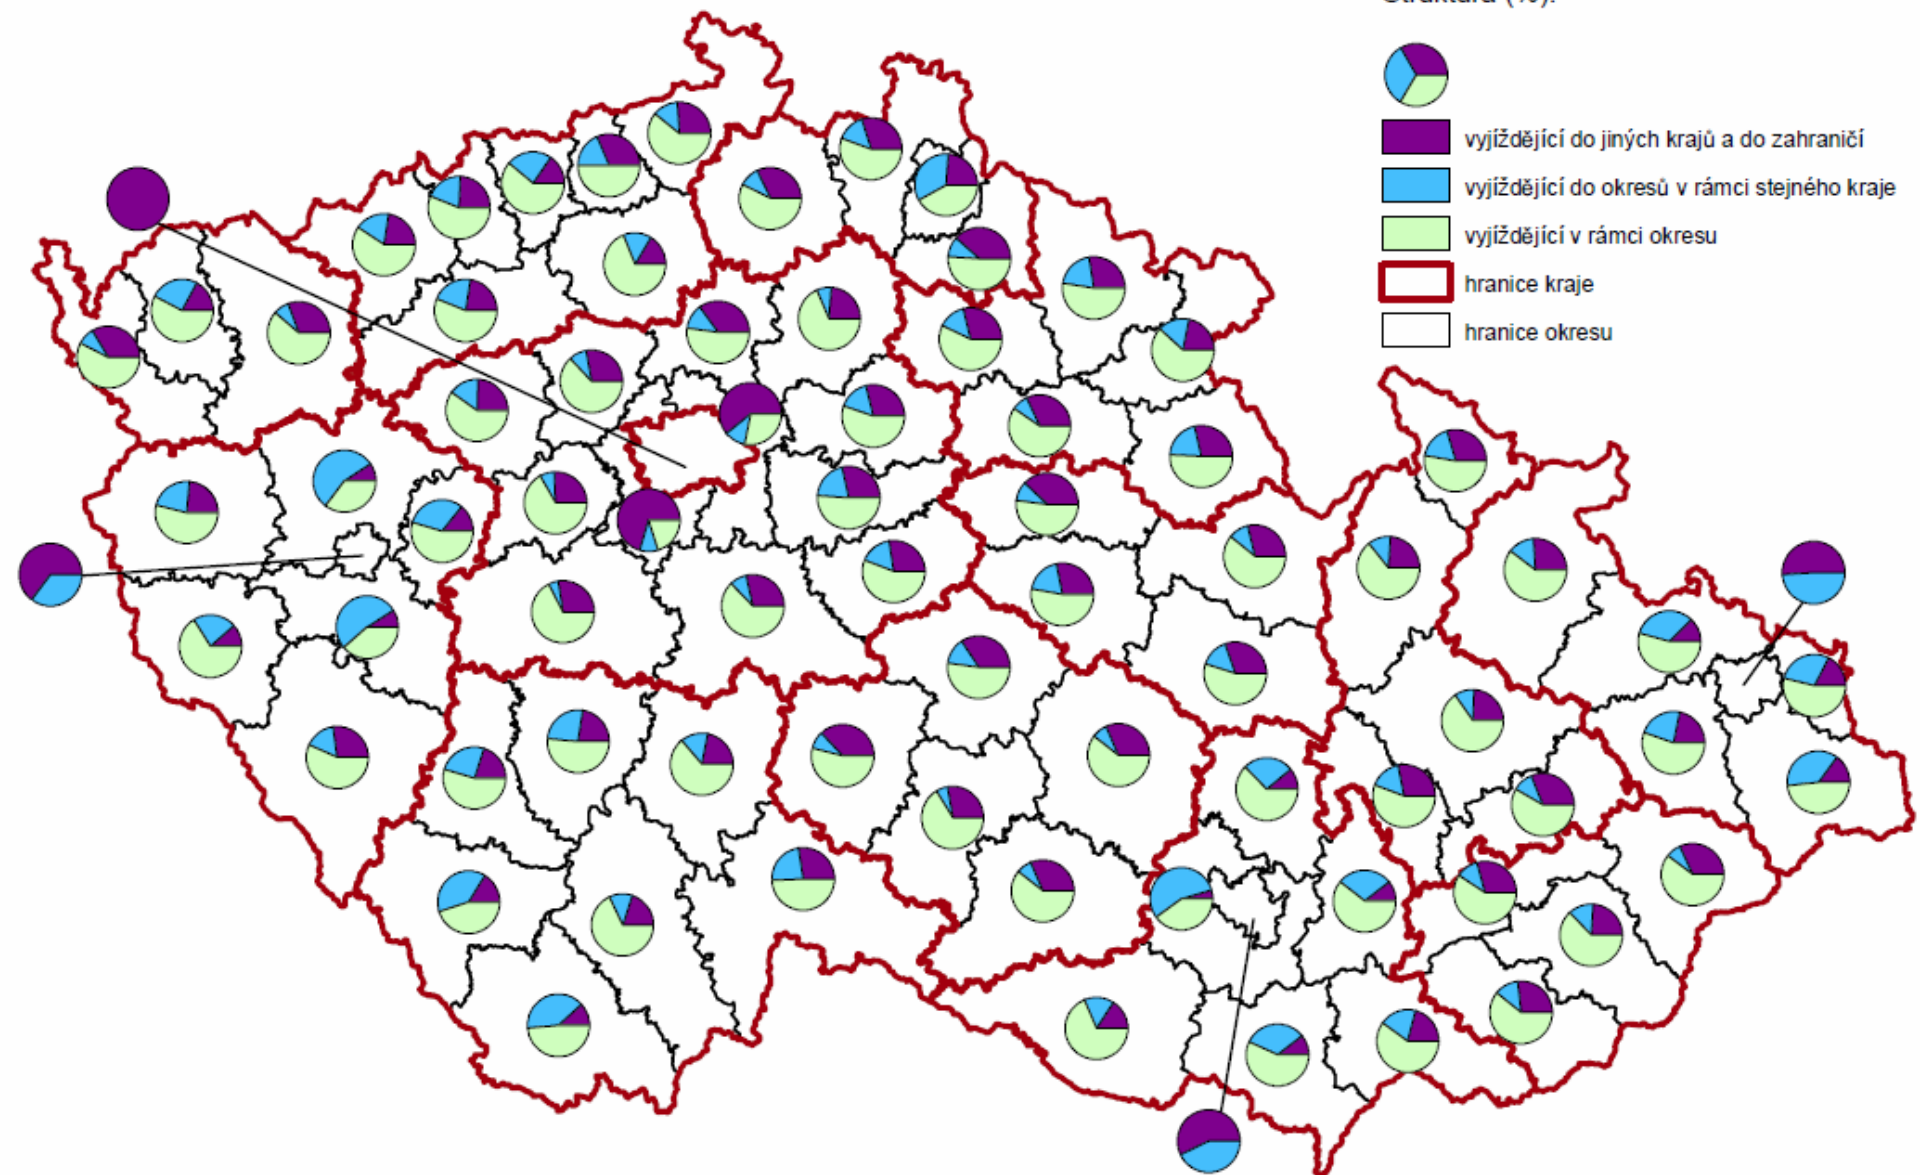

Bilance dojížd'ky a vyjížd'ky do zaměstnání - SLDB 2001

Podíl vyjíždějících do zaměstnání ze zaměstnaných osob - SLDB 2001

Podíl vyjíždějících žáků, studentů a učňů z vyjíždějících celkem - SLDB 2001

Struktura vyjížd'ky do zaměstnání podle místa dojížd'ky - SLDB 2001

Struktura vyjížd'ky žáků, studentů a učňů podle místa dojížd'ky - SLDB 2001

Struktura (%):

vyjíždějící do jiných krajů a do zahraničí

vyjíždějící do okresů v rámci stejného kraje

vyjíždějící v rámci okresu

hranice kraje

hranice okresu

OPM

- OPM = obsazená pracovní místa
- OPM = EAO – nezaměstnaní – vyjíždějící + dojíždějící
- OPM = zaměstnaní – vyjíždějící + dojíždějící

Cvičení 7

- Data
 - zaměstnaní a vyjíždějící: ČSÚ – regionální výsledky SLDB
 - tabulky B6 a B8
 - dojíždějící a hlavní směry vyjížděky: CD
 - tabulky 714 a 716
- Upozornění (vztahuje se k CD „SLDB 2001 – Dojížděka do zaměstnání a škol“)
 - 1) vyjíždějící (dojíždějící) musí překročit administrativní hranice obce (aby byl statisticky podchycen)
 - 2) uvedeny jsou jen proudy o velikosti 10 osob a více

Návrh tabulky

Obce	Zaměstnaní	Vyjíždějící	Dojíždějící	OPM	OPM – zam.	OPM / zam.	Hlavní směr vyjížděky
obec A							
obec B							
obec C							
obec D							
obec E							
obec F							

Otázky

- ???