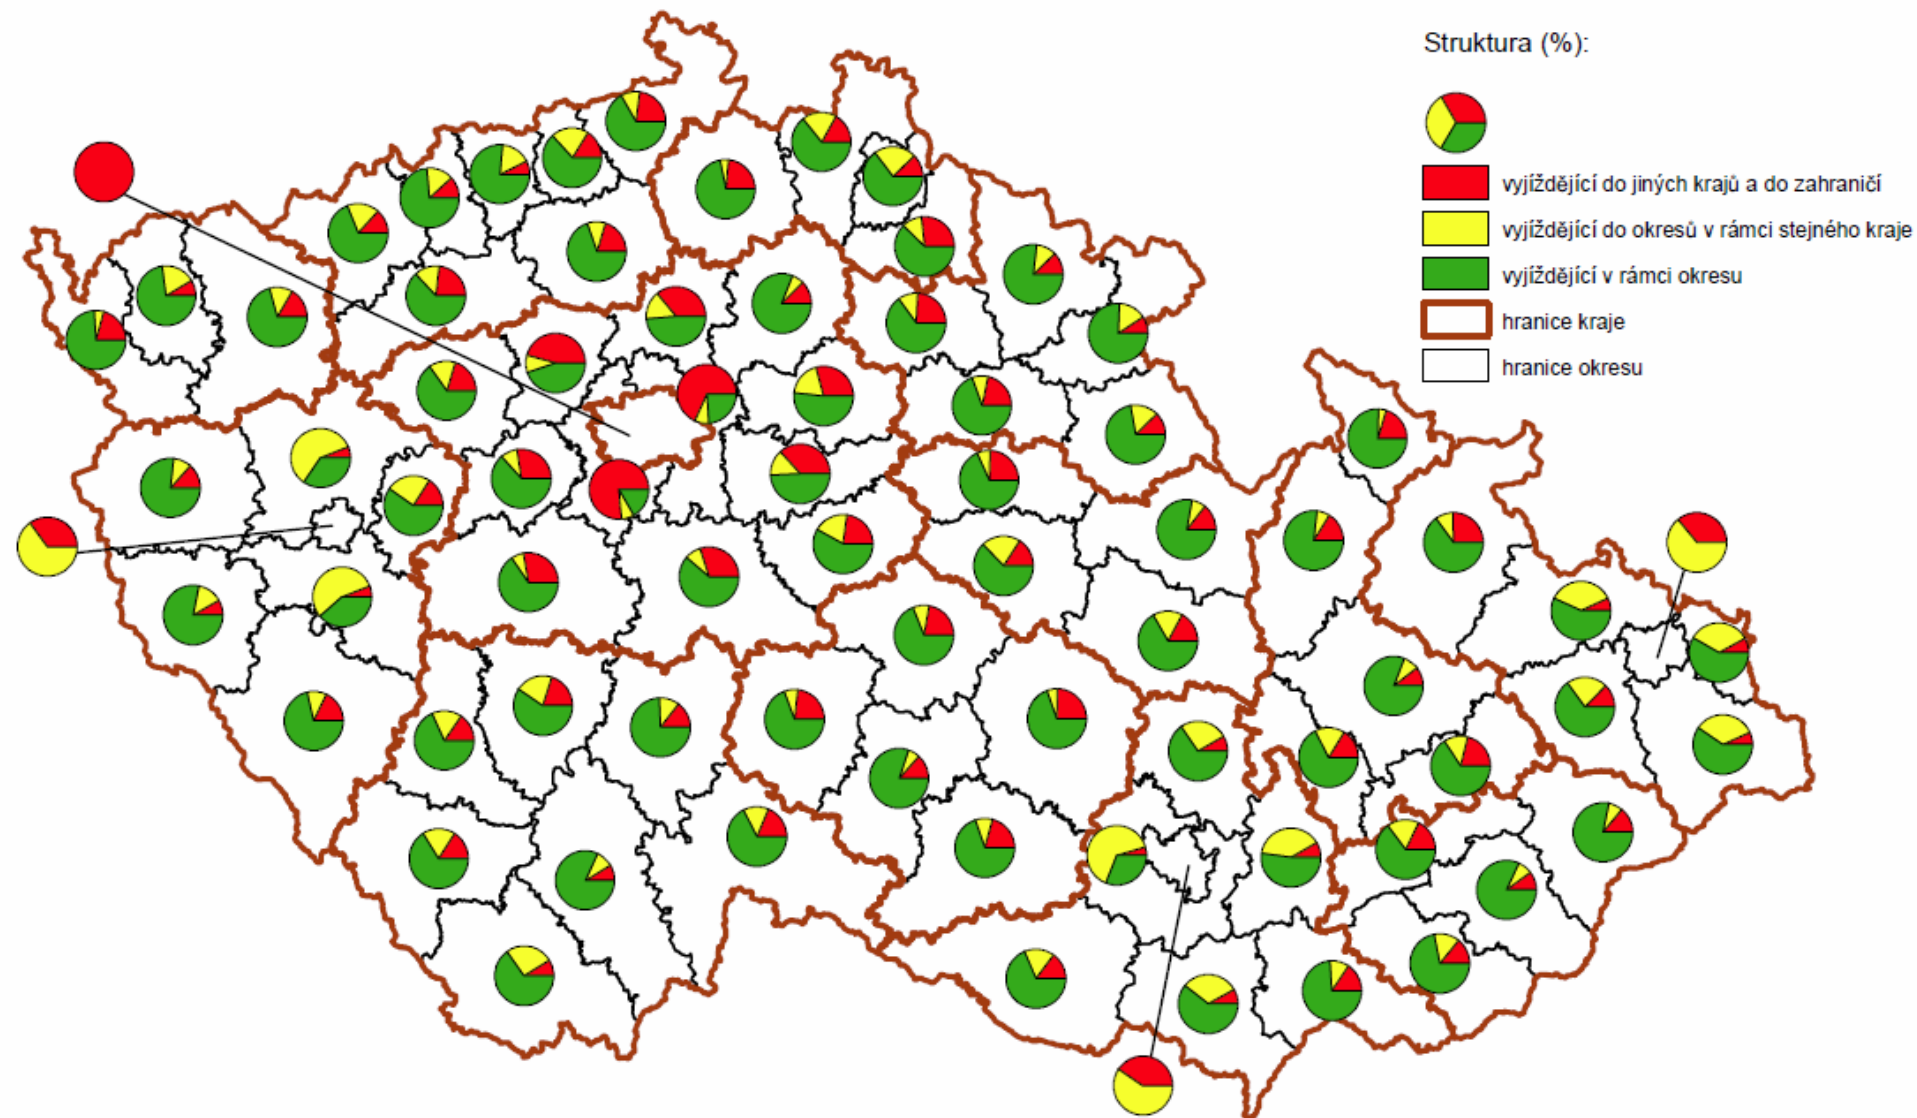

Bilance dojížd'ky a vyjížd'ky do zaměstnání - SLDB 2001

Podíl vyjíždějících do zaměstnání ze zaměstnaných osob - SLDB 2001

Podíl vyjíždějících žáků, studentů a učňů z vyjíždějících celkem - SLDB 2001

Struktura vyjížd'ky do zaměstnání podle místa dojížd'ky - SLDB 2001

Struktura vyjížd'ky žáků, studentů a učňů podle místa dojížd'ky - SLDB 2001

Struktura (%):

vyjíždějící do jiných krajů a do zahraničí

vyjíždějící do okresů v rámci stejného kraje

vyjíždějící v rámci okresu

hranice kraje

hranice okresu

OPM

- OPM = obsazená pracovní místa
- OPM = EAO – nezaměstnaní – vyjíždějící + dojíždějící
- OPM = zaměstnaní – vyjíždějící + dojíždějící

Cvičení 7

- Data
 - zaměstnaní a vyjíždějící: ČSÚ – regionální výsledky SLDB
 - tabulky B6 a B8
 - dojíždějící a hlavní směry vyjížděky: CD
 - tabulky 714 a 716
- Upozornění (vztahuje se k CD „SLDB 2001 – Dojížděka do zaměstnání a škol“)
 - 1) vyjíždějící (dojíždějící) musí překročit administrativní hranice obce (aby byl statisticky podchycen)
 - 2) uvedeny jsou jen proudy o velikosti 10 osob a více

Návrh tabulky

Obce	Zaměstnaní	Vyjíždějící	Dojíždějící	OPM	OPM – zam.	OPM / zam.	Hlavní směr vyjížděky
obec A							
obec B							
obec C							
obec D							
obec E							
obec F							

Otázky

- ???