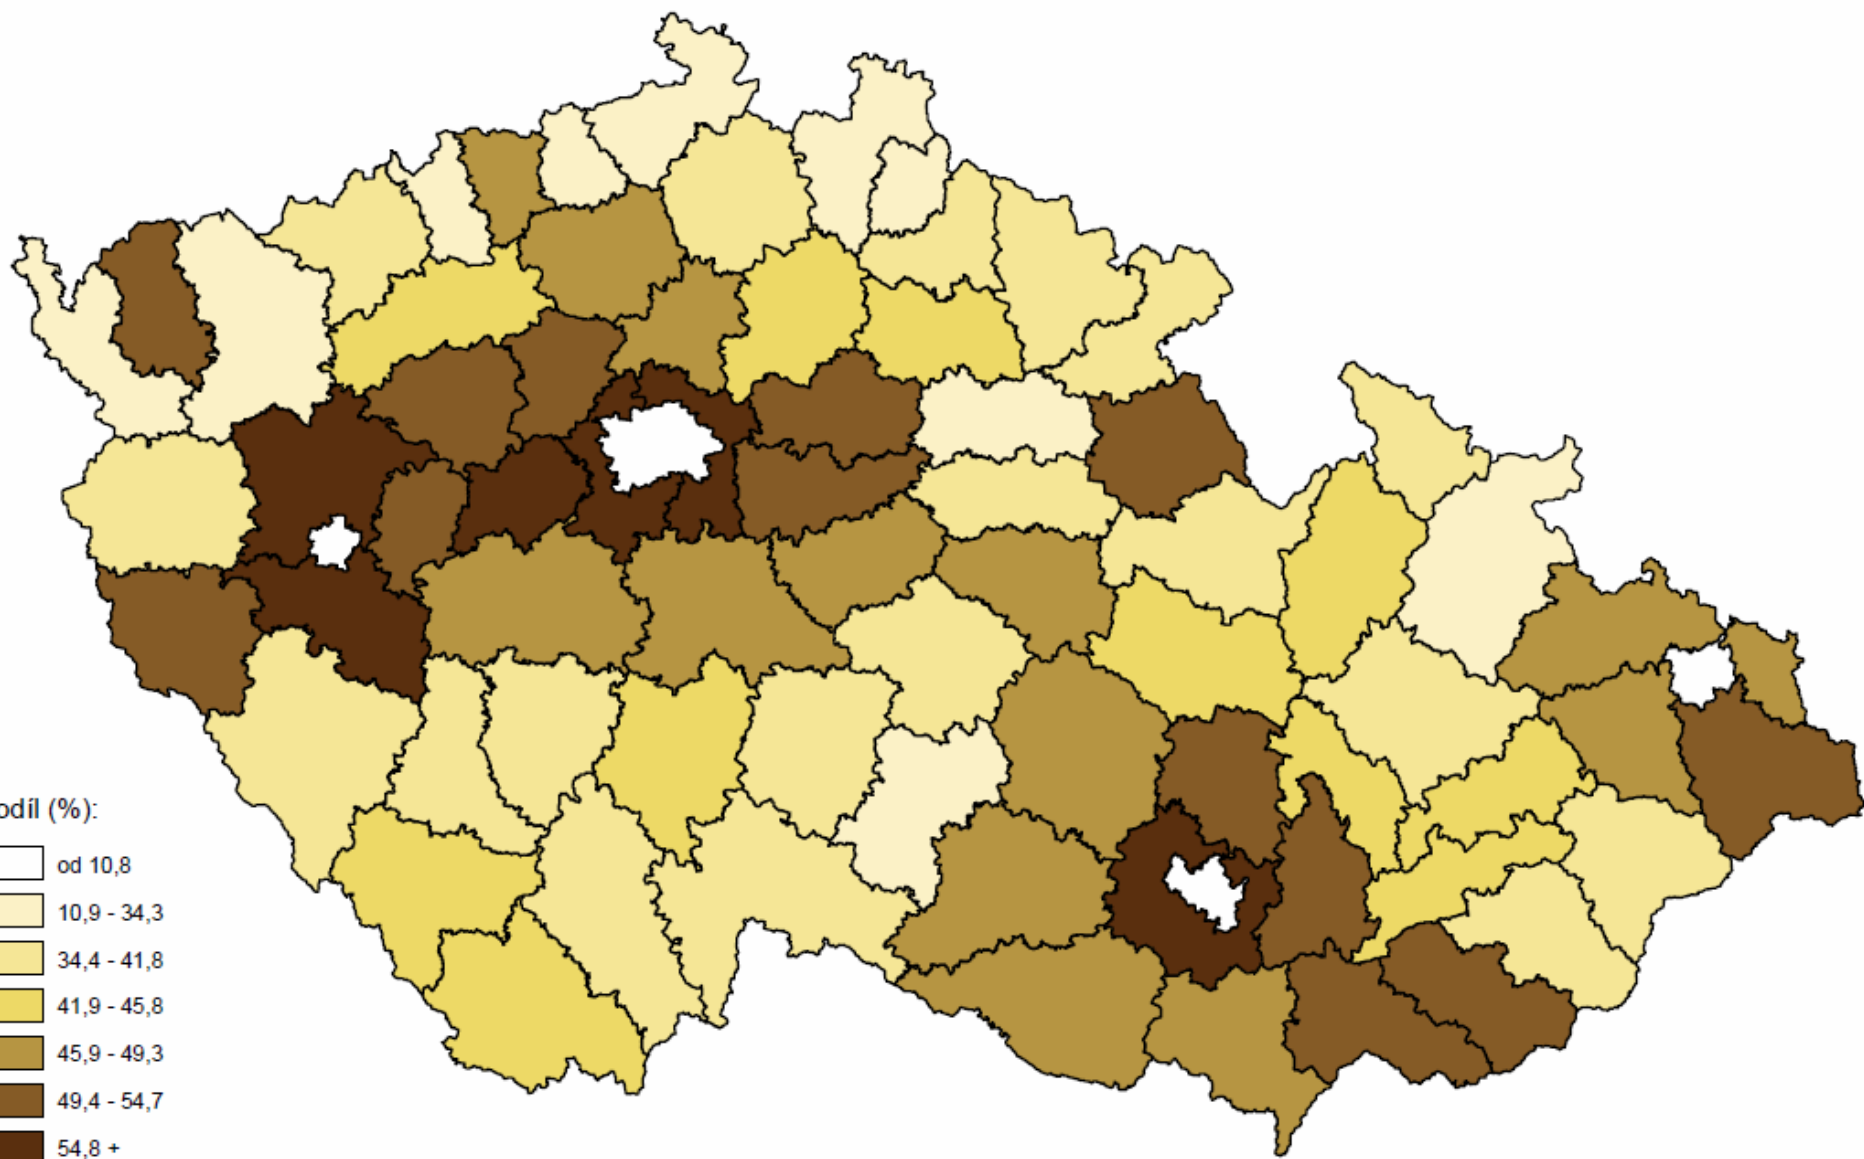

PROSTOROVÉ SOCIÁLNĚ EKONOMICKÉ INFORMACE A JEJICH VYUŽITÍ

cvičení 7

Data o dojížděce

- ***Která instituce poskytuje data o dojížděce? Z jakého zdroje?***
 - ČSÚ, ze sčítání lidu
- ***Kdy se poprvé konalo sčítání lidu, ve kterém se zjišťovala dojížděka?***
 - sčítání lidu 1961

Bilance dojížd'ky a vyjížd'ky do zaměstnání - SLDB 2001

Podíl vyjíždějících do zaměstnání ze zaměstnaných osob - SLDB 2001

Podíl vyjíždějících žáků, studentů a učňů z vyjíždějících celkem - SLDB 2001

Struktura vyjížd'ky do zaměstnání podle místa dojížd'ky - SLDB 2001

Struktura vyjížd'ky žáků, studentů a učňů podle místa dojížd'ky - SLDB 2001

Struktura (%):

vyjíždějící do jiných krajů a do zahraničí

vyjíždějící do okresů v rámci stejného kraje

vyjíždějící v rámci okresu

hranice kraje

hranice okresu

OPM

- OPM = obsazená pracovní místa
- OPM = EAO – nezaměstnaní – vyjíždějící + dojíždějící
- OPM = zaměstnaní – vyjíždějící + dojíždějící

Cvičení 7

- Data
 - zaměstnaní a vyjíždějící: ČSÚ – regionální výsledky SLDB
 - tabulky B6 a B8
 - dojíždějící a hlavní směry vyjížděky: CD
 - tabulky 714 a 716
- Upozornění (vztahuje se k CD „SLDB 2001 – Dojížděka do zaměstnání a škol“)
 - 1) vyjíždějící (dojíždějící) musí překročit administrativní hranice obce (aby byl statisticky podchycen)
 - 2) uvedeny jsou jen proudy o velikosti 10 osob a více